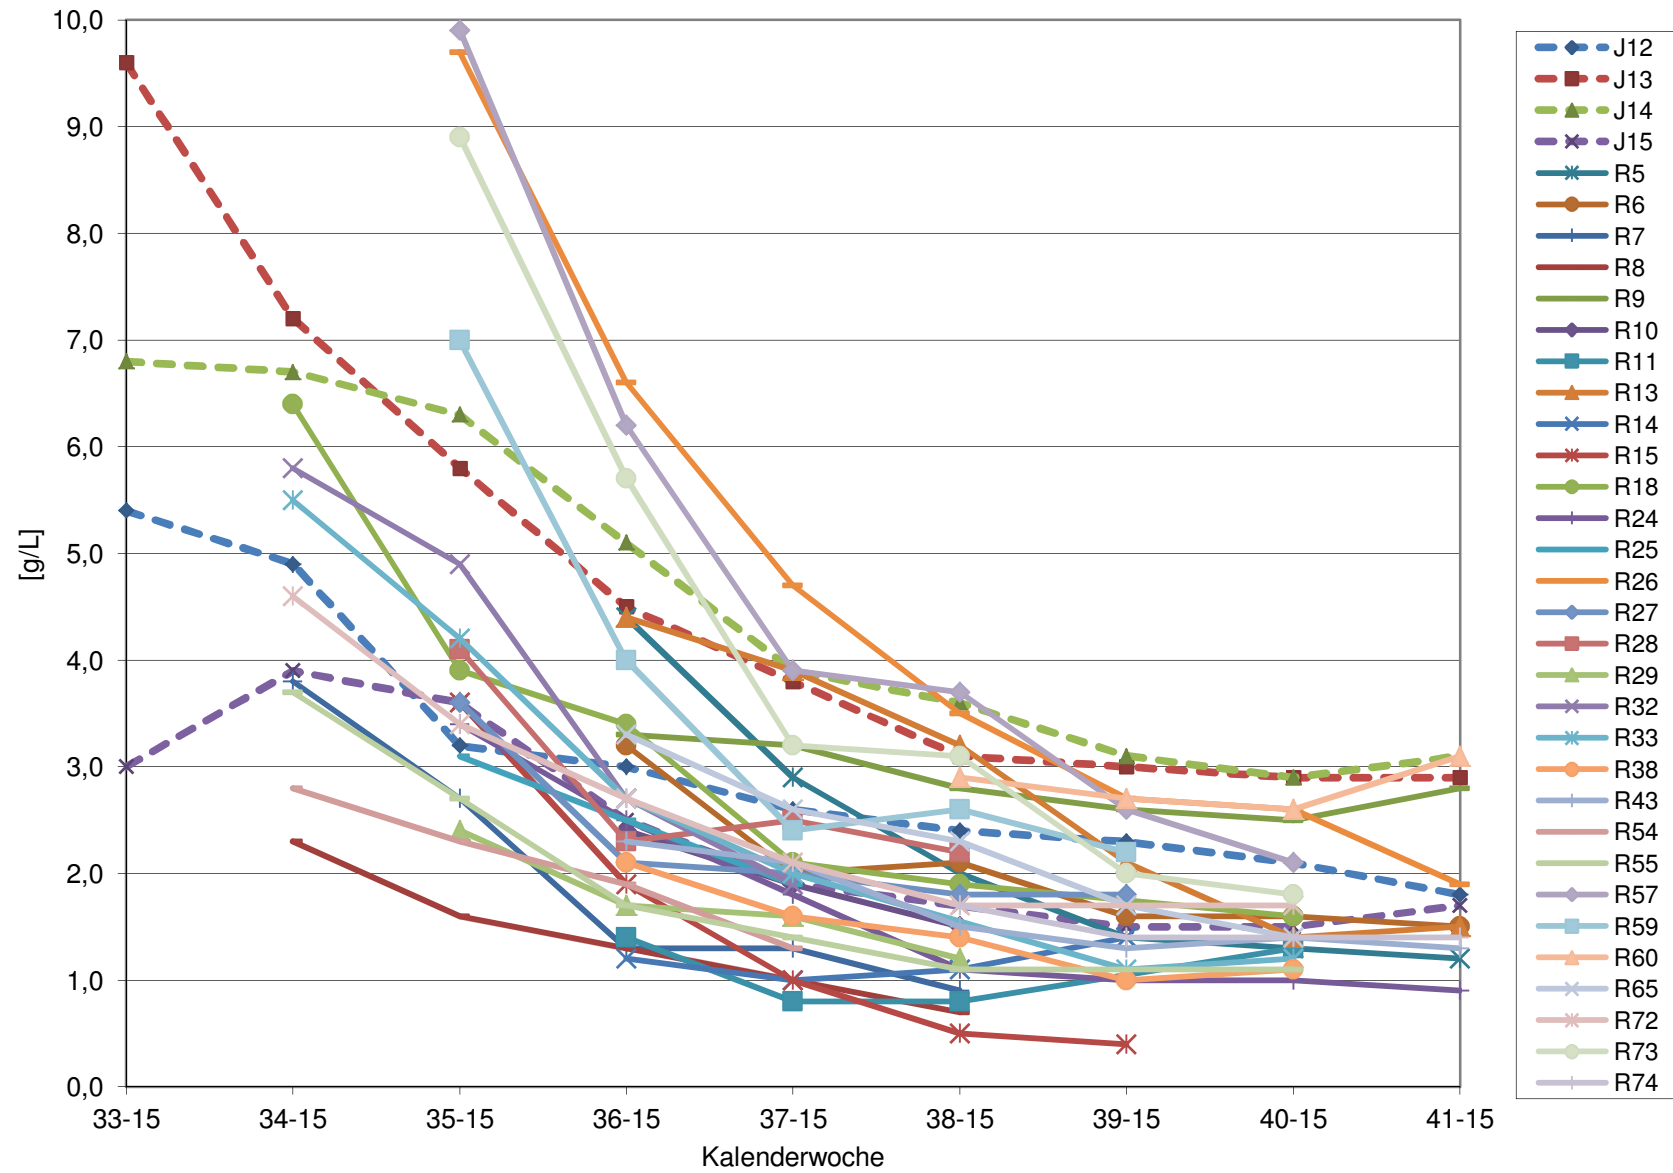

KMW für Bgld

KMW für NÖ

KMW für Wien

titr. Säure für Bgld

titr. Säure für NÖ

titr. Säure für Wien

pH für Bgld

pH für NÖ

pH für Wien

WS für Bgld

WS für NÖ

WS für Wien

ÄS für Bgld

ÄS für NÖ

ÄS für Wien

N (OPA NAC) für Bgld