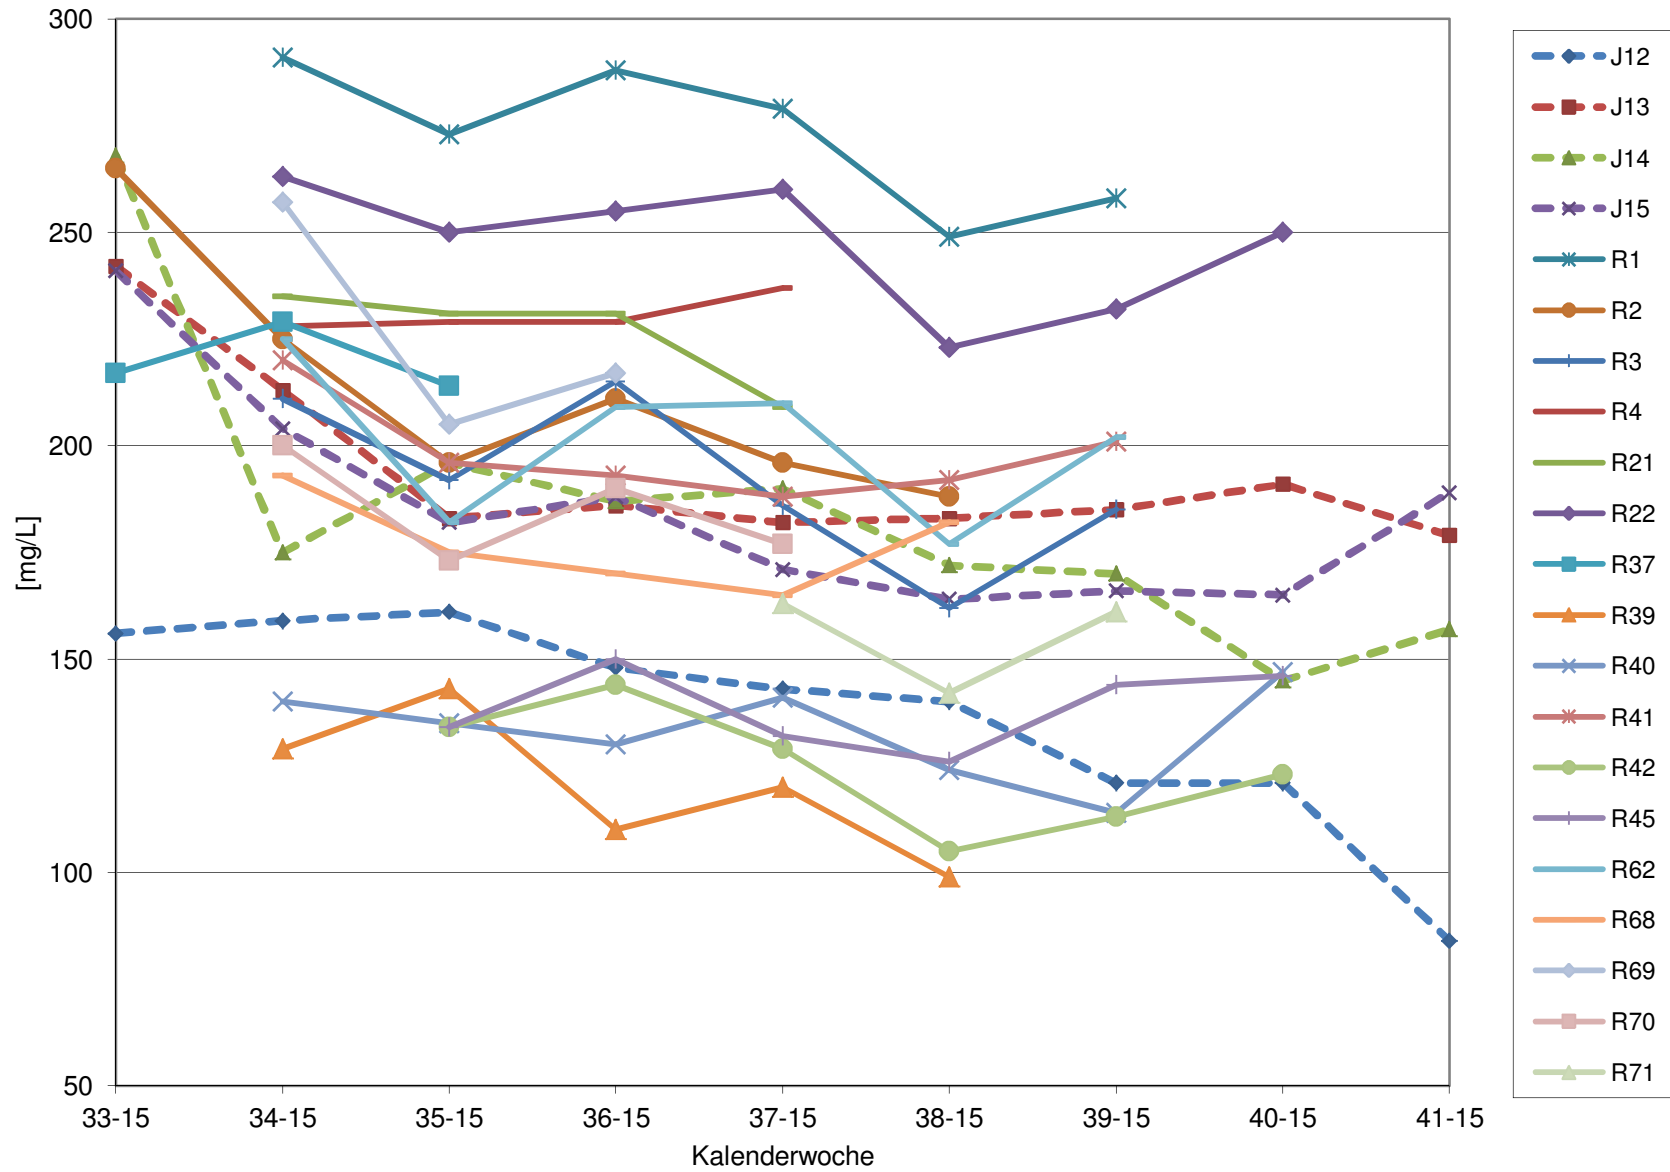

KMW für Bgld

KMW für NÖ

KMW für Wien

titr. Säure für Bgld

titr. Säure für NÖ

titr. Säure für Wien

pH für Bgld

pH für NÖ

pH für Wien

WS für Bgld

WS für NÖ

WS für Wien

ÄS für Bgld

ÄS für NÖ

ÄS für Wien

N (OPA NAC) für Bgld