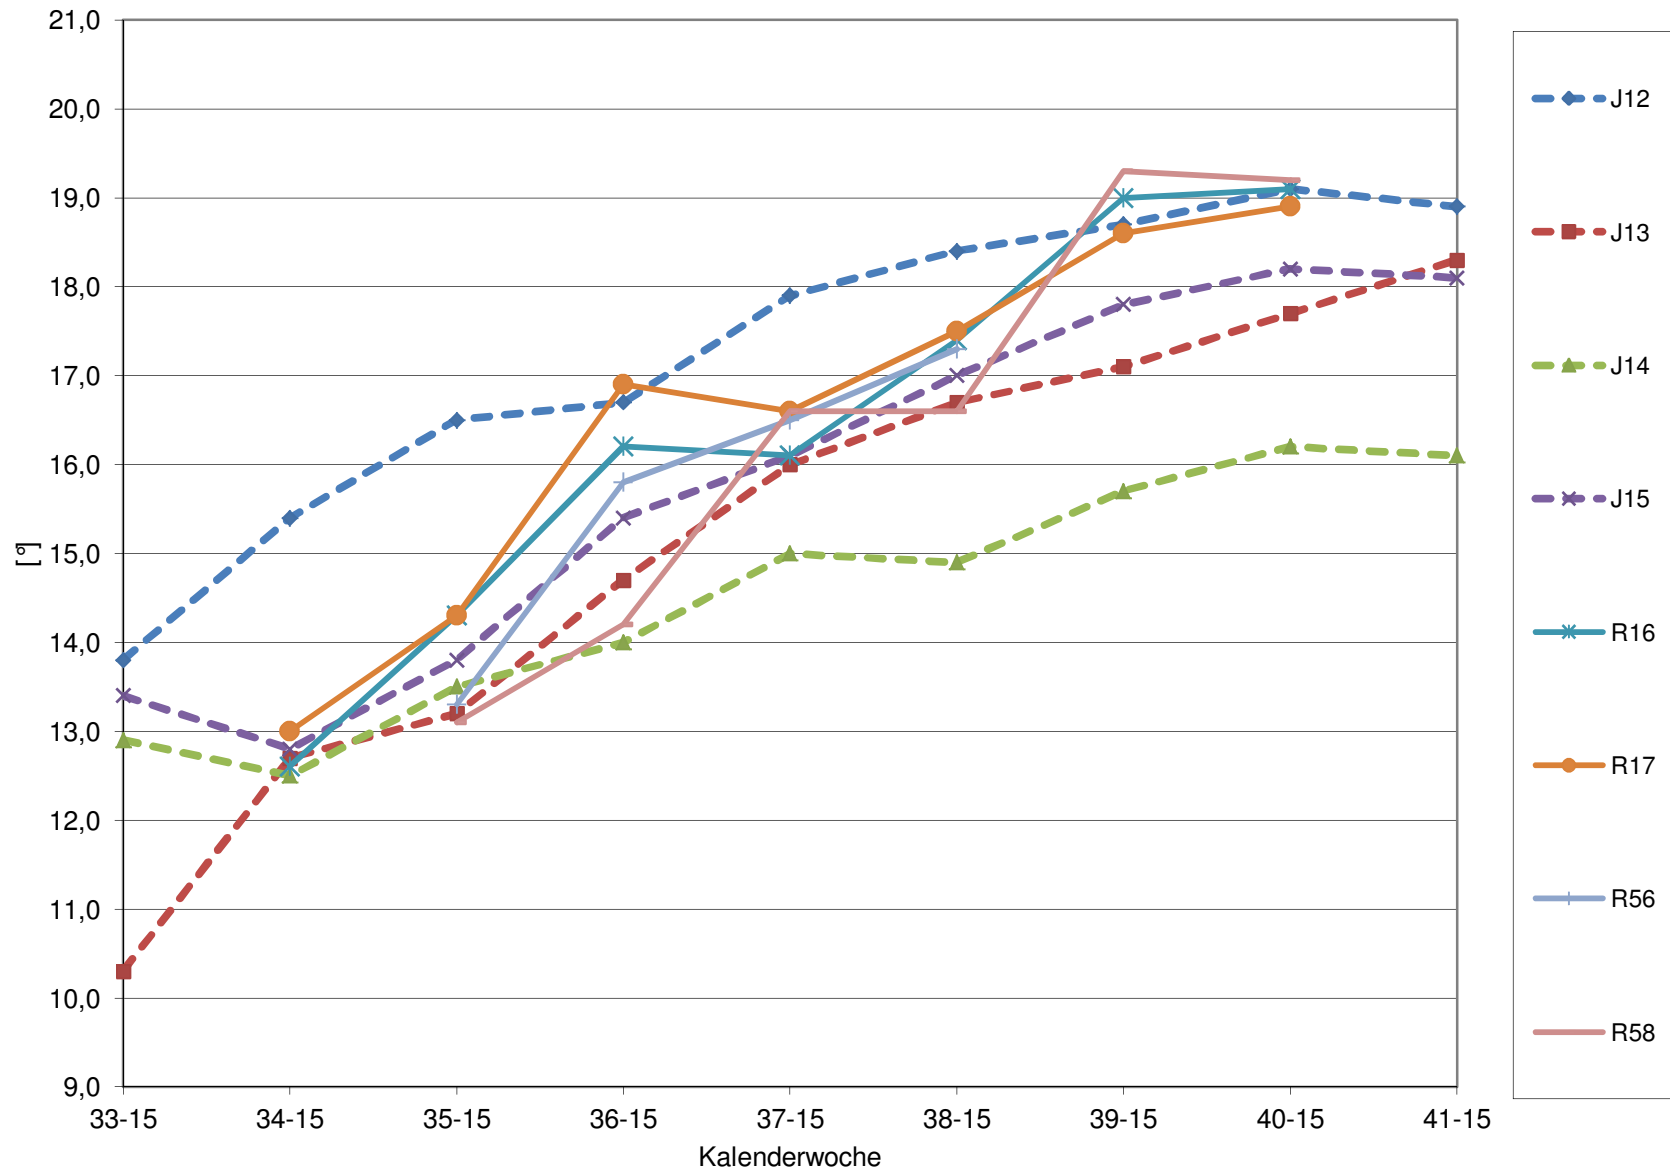

KMW für Bgld

KMW für NÖ

KMW für Wien

titr. Säure für Bgld

titr. Säure für NÖ

titr. Säure für Wien

pH für Bgld

pH für NÖ

pH für Wien

WS für Bgld

WS für NÖ

WS für Wien

ÄS für Bgld

ÄS für NÖ

ÄS für Wien

N (OPA NAC) für Bgld