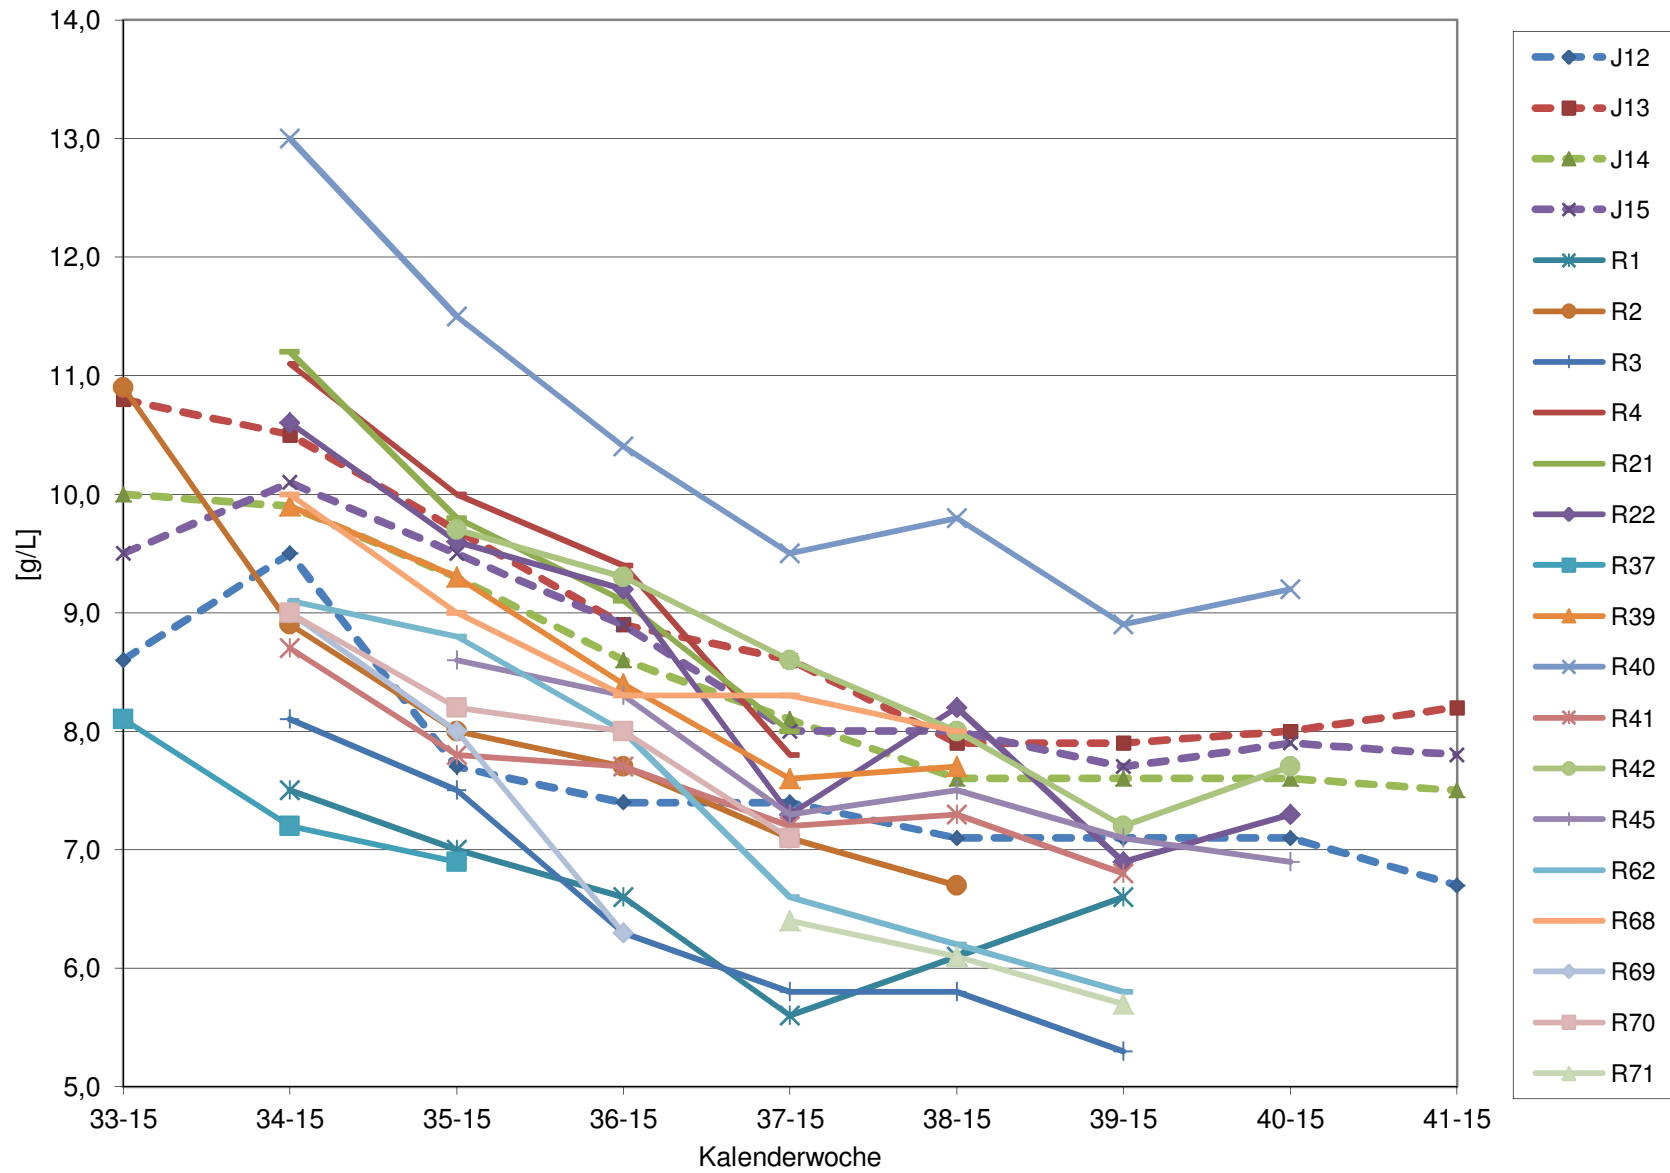

KMW für Bgld

KMW für NÖ

KMW für Wien

titr. Säure für Bgld

titr. Säure für NÖ

titr. Säure für Wien

pH für Bgld

pH für NÖ

pH für Wien

WS für Bgld

WS für NÖ

WS für Wien

ÄS für Bgld

ÄS für NÖ

ÄS für Wien

N (OPA NAC) für Bgld