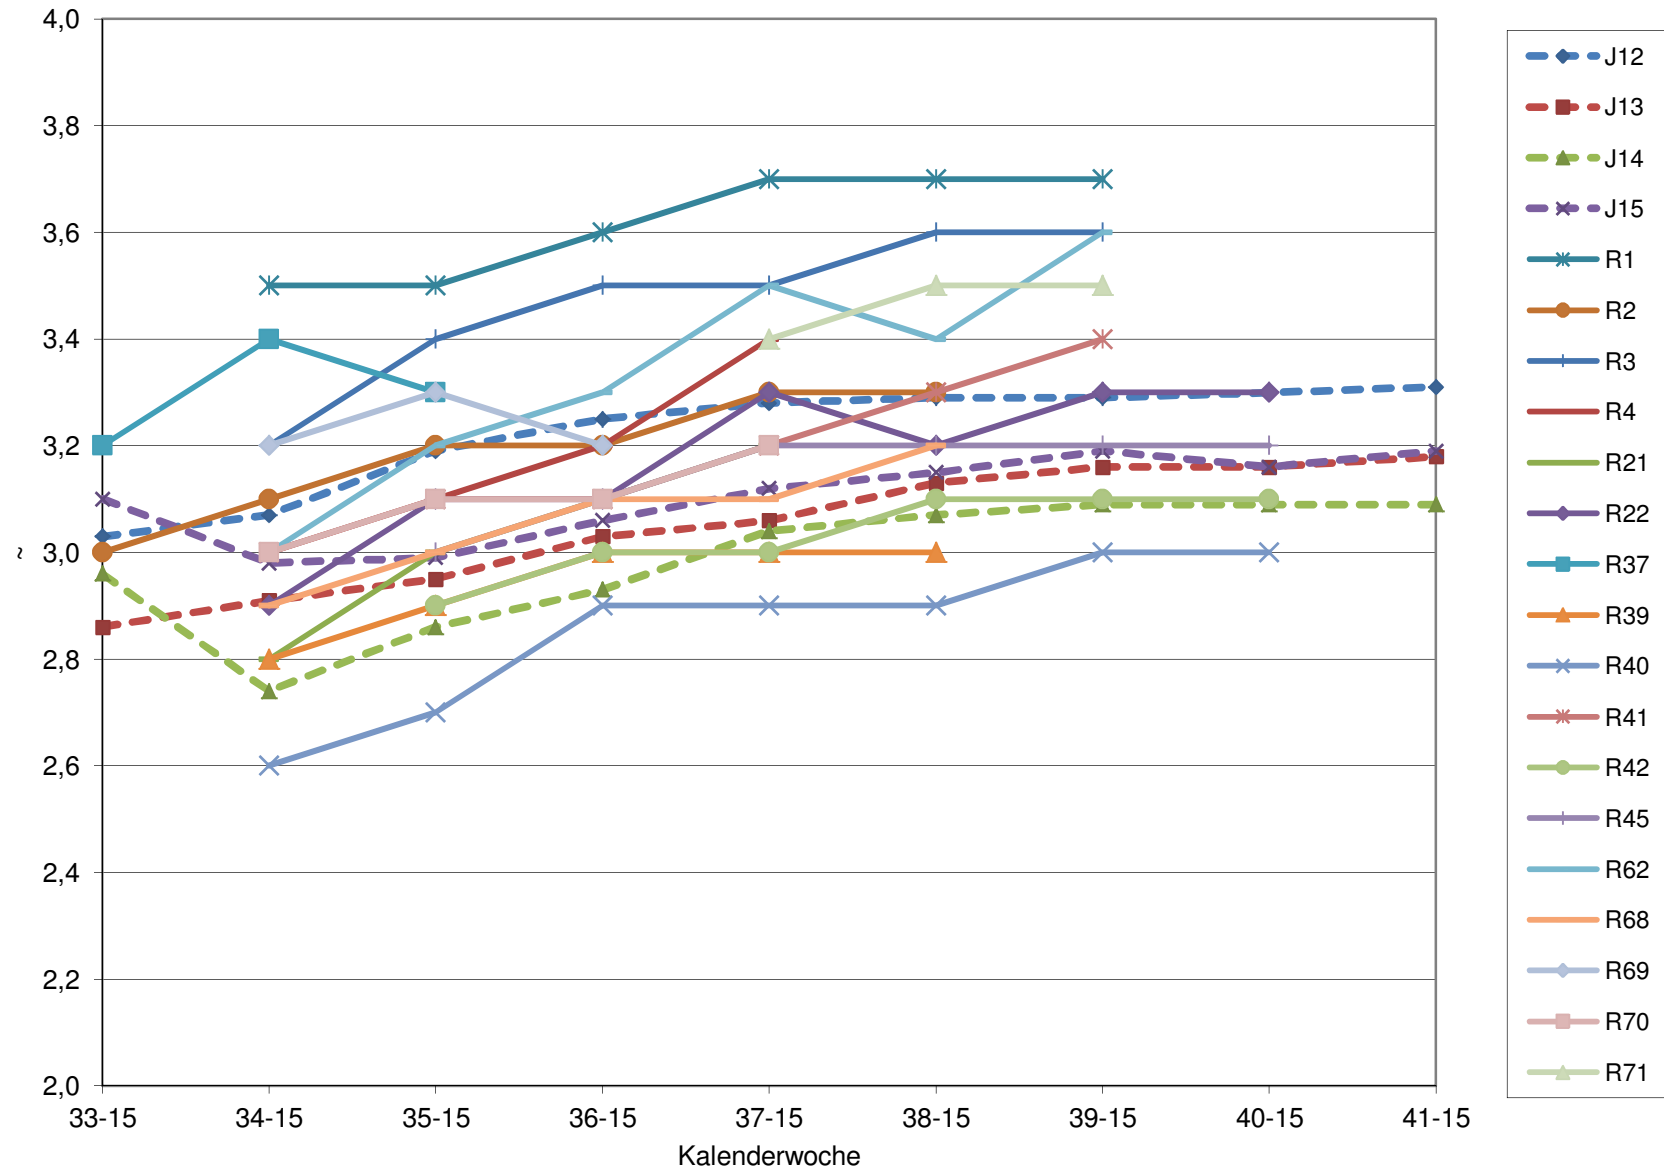

KMW für Bgld

KMW für NÖ

KMW für Wien

titr. Säure für Bgld

titr. Säure für NÖ

titr. Säure für Wien

pH für Bgld

pH für NÖ

pH für Wien

WS für Bgld

WS für NÖ

WS für Wien

ÄS für Bgld

ÄS für NÖ

ÄS für Wien

N (OPA NAC) für Bgld