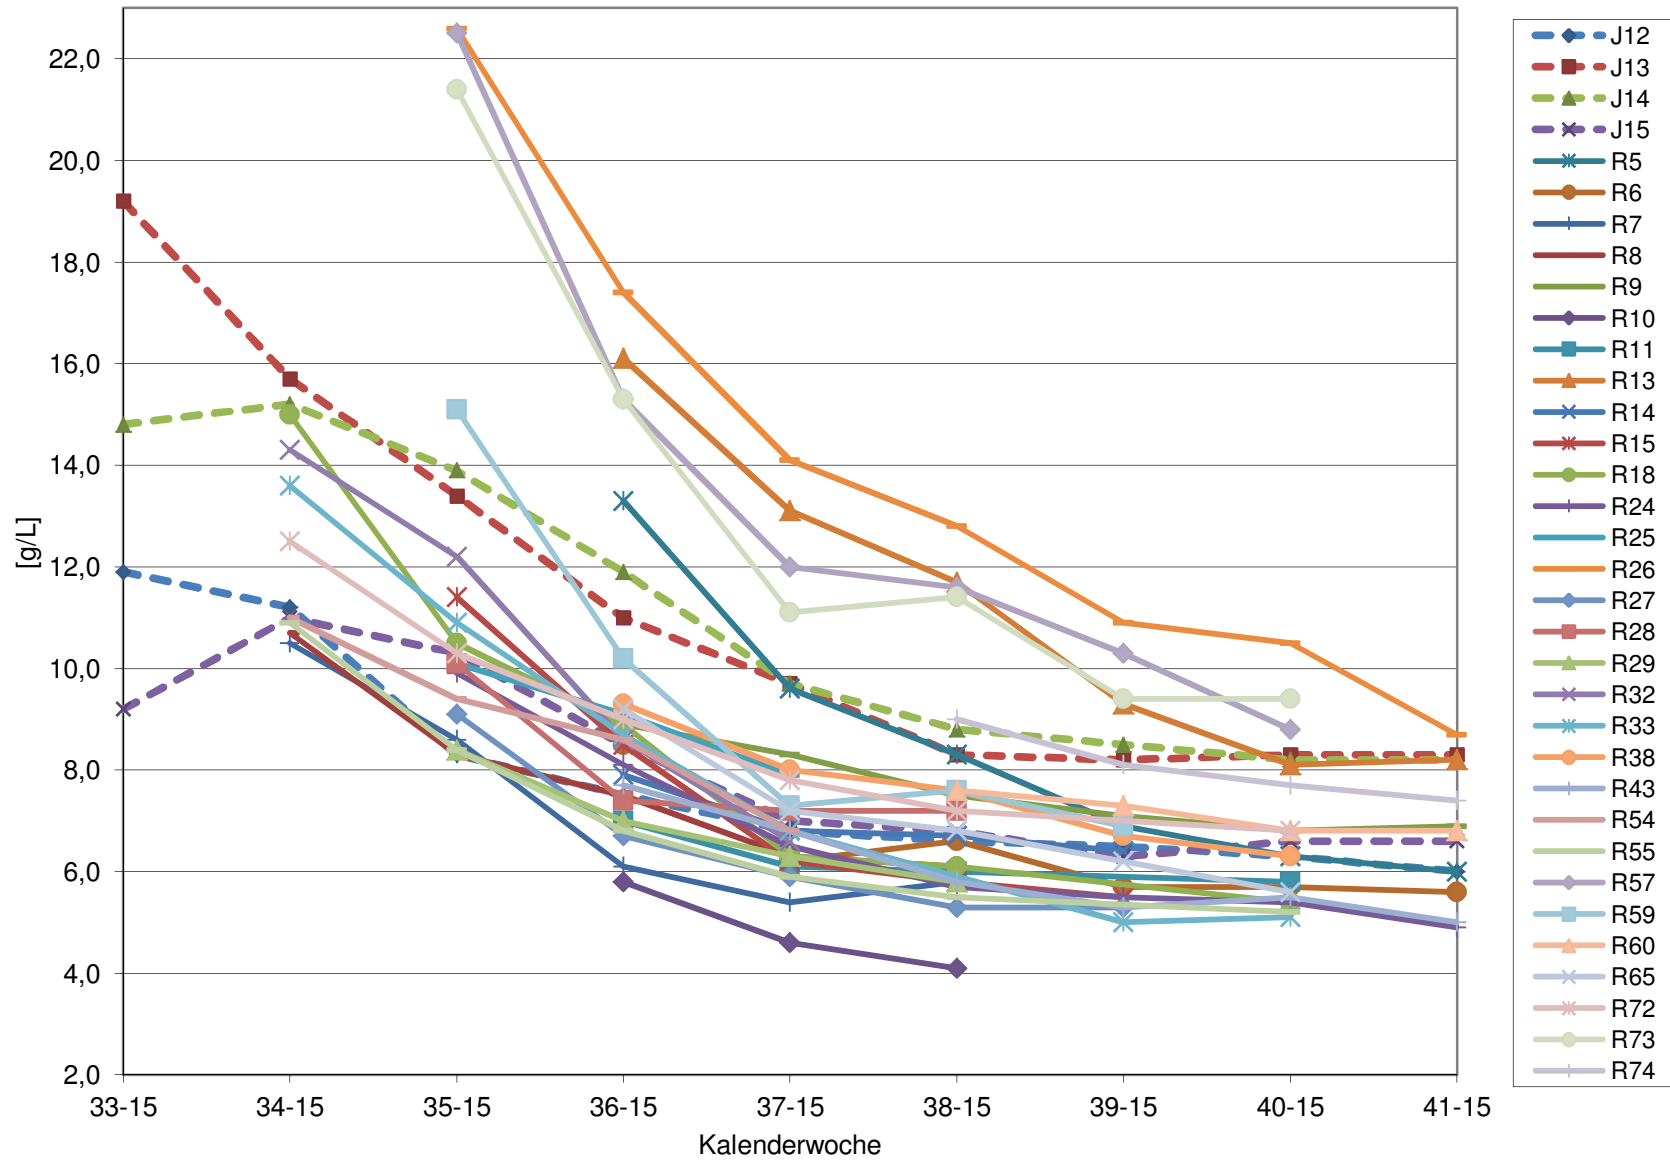

KMW für Bgld

KMW für NÖ

KMW für Wien

titr. Säure für Bgld

titr. Säure für NÖ

titr. Säure für Wien

pH für Bgld

pH für NÖ

pH für Wien

WS für Bgld

WS für NÖ

WS für Wien

ÄS für Bgld

ÄS für NÖ

ÄS für Wien

N (OPA NAC) für Bgld