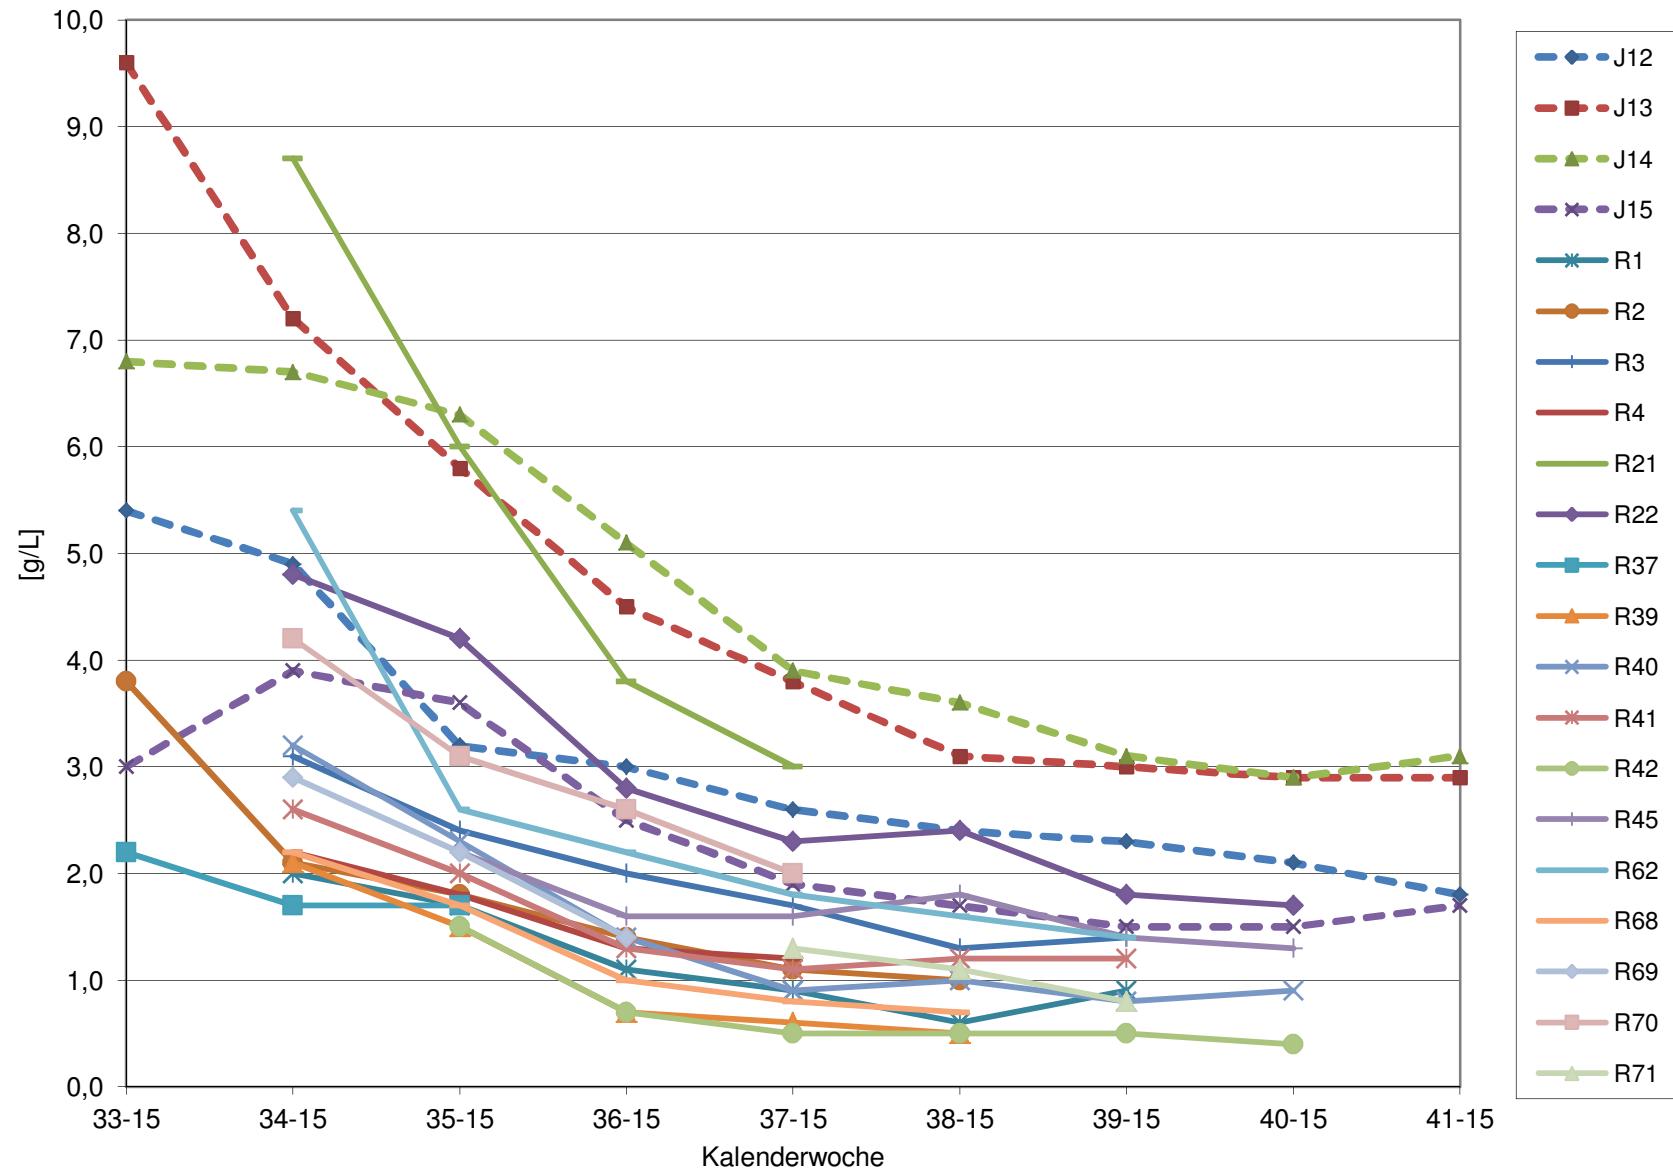

KMW für Bgld

KMW für NÖ

KMW für Wien

titr. Säure für Bgld

titr. Säure für NÖ

titr. Säure für Wien

pH für Bgld

pH für NÖ

pH für Wien

WS für Bgld

WS für NÖ

WS für Wien

ÄS für Bgld

ÄS für NÖ

ÄS für Wien

N (OPA NAC) für Bgld