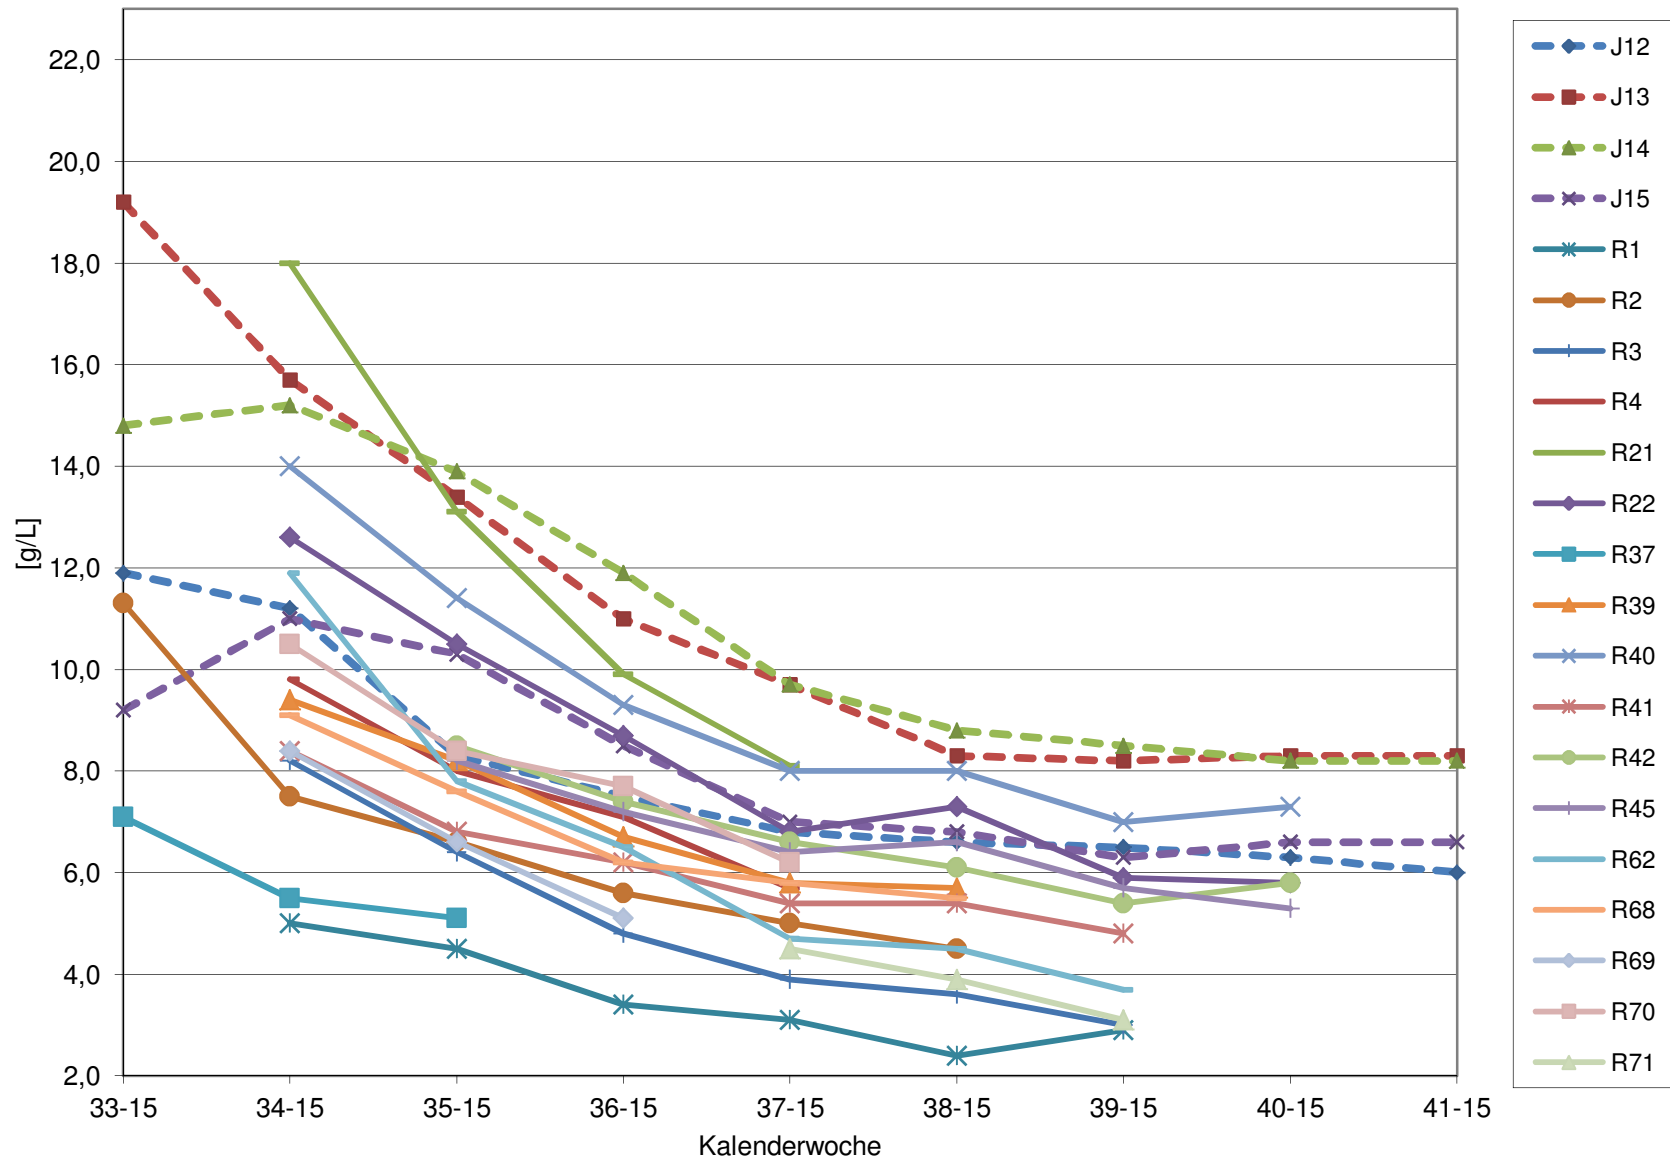

KMW für Bgld

KMW für NÖ

KMW für Wien

titr. Säure für Bgld

titr. Säure für NÖ

titr. Säure für Wien

pH für Bgld

pH für NÖ

pH für Wien

WS für Bgld

WS für NÖ

WS für Wien

ÄS für Bgld

ÄS für NÖ

ÄS für Wien

N (OPA NAC) für Bgld