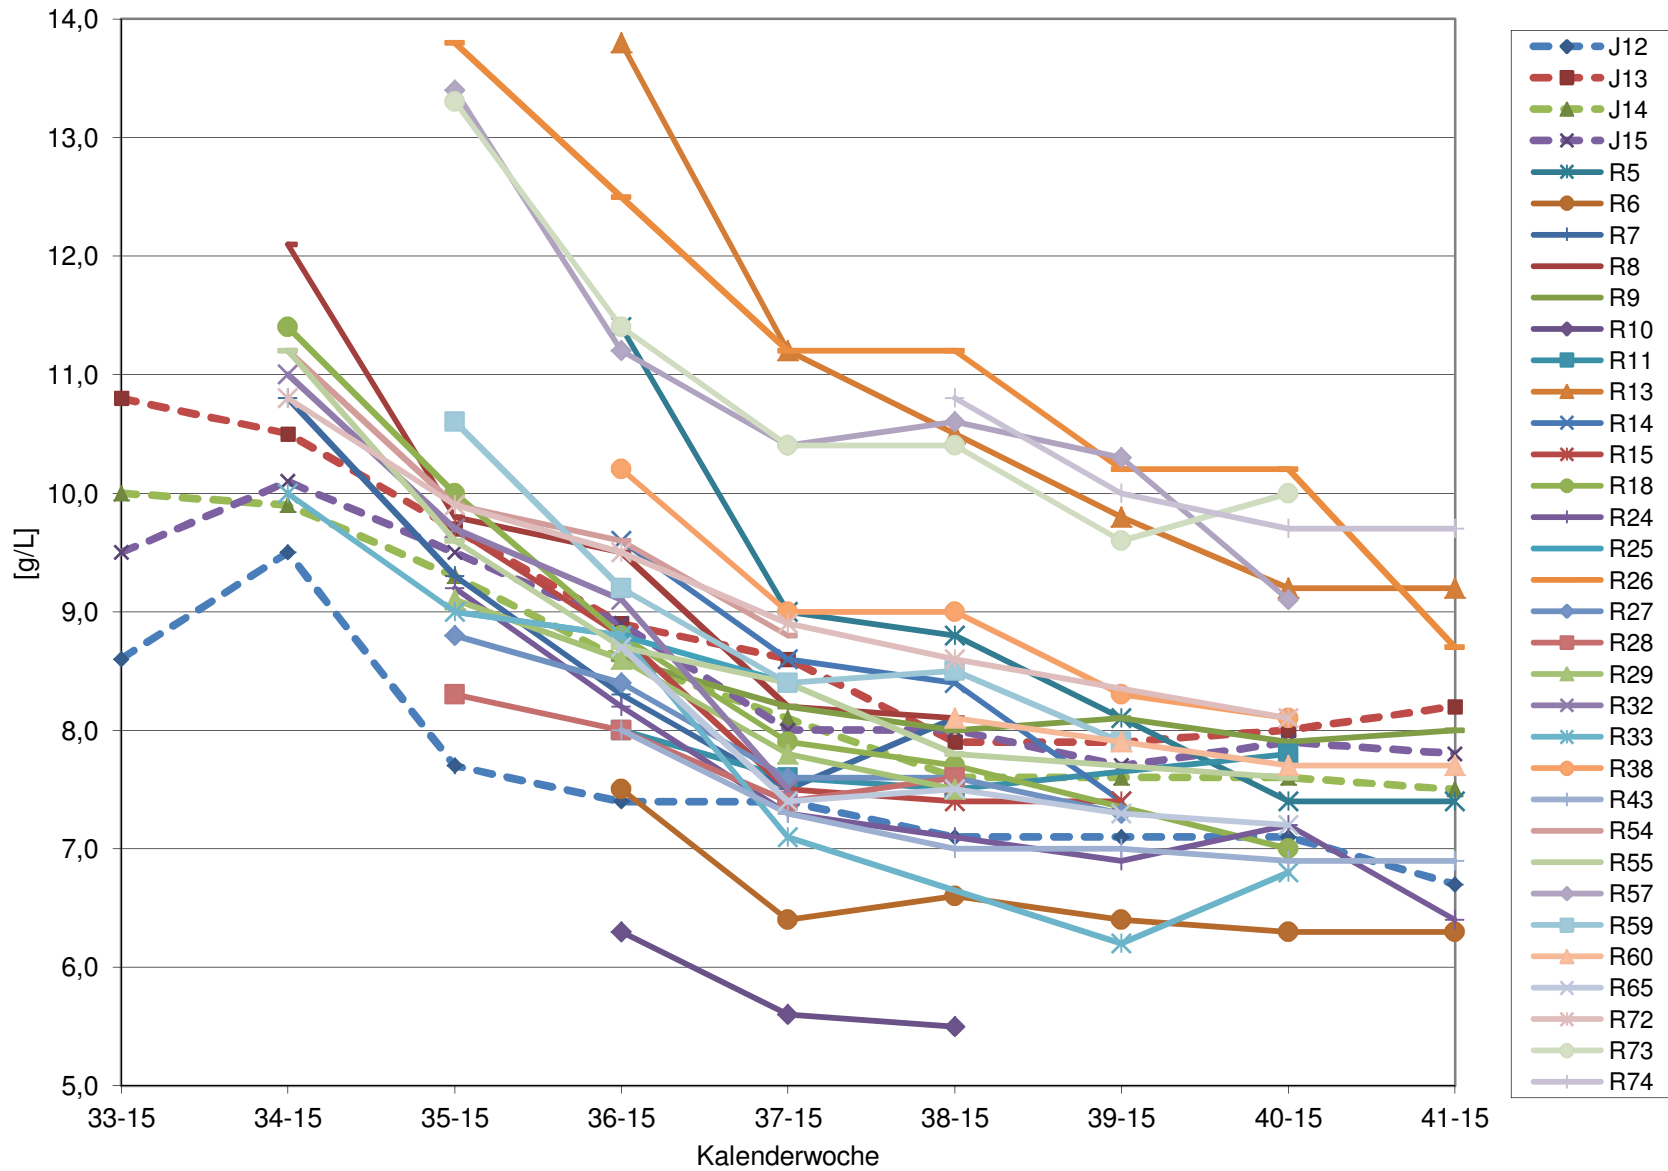

KMW für Bgld

KMW für NÖ

KMW für Wien

titr. Säure für Bgld

titr. Säure für NÖ

titr. Säure für Wien

pH für Bgld

pH für NÖ

pH für Wien

WS für Bgld

WS für NÖ

WS für Wien

ÄS für Bgld

ÄS für NÖ

ÄS für Wien

N (OPA NAC) für Bgld