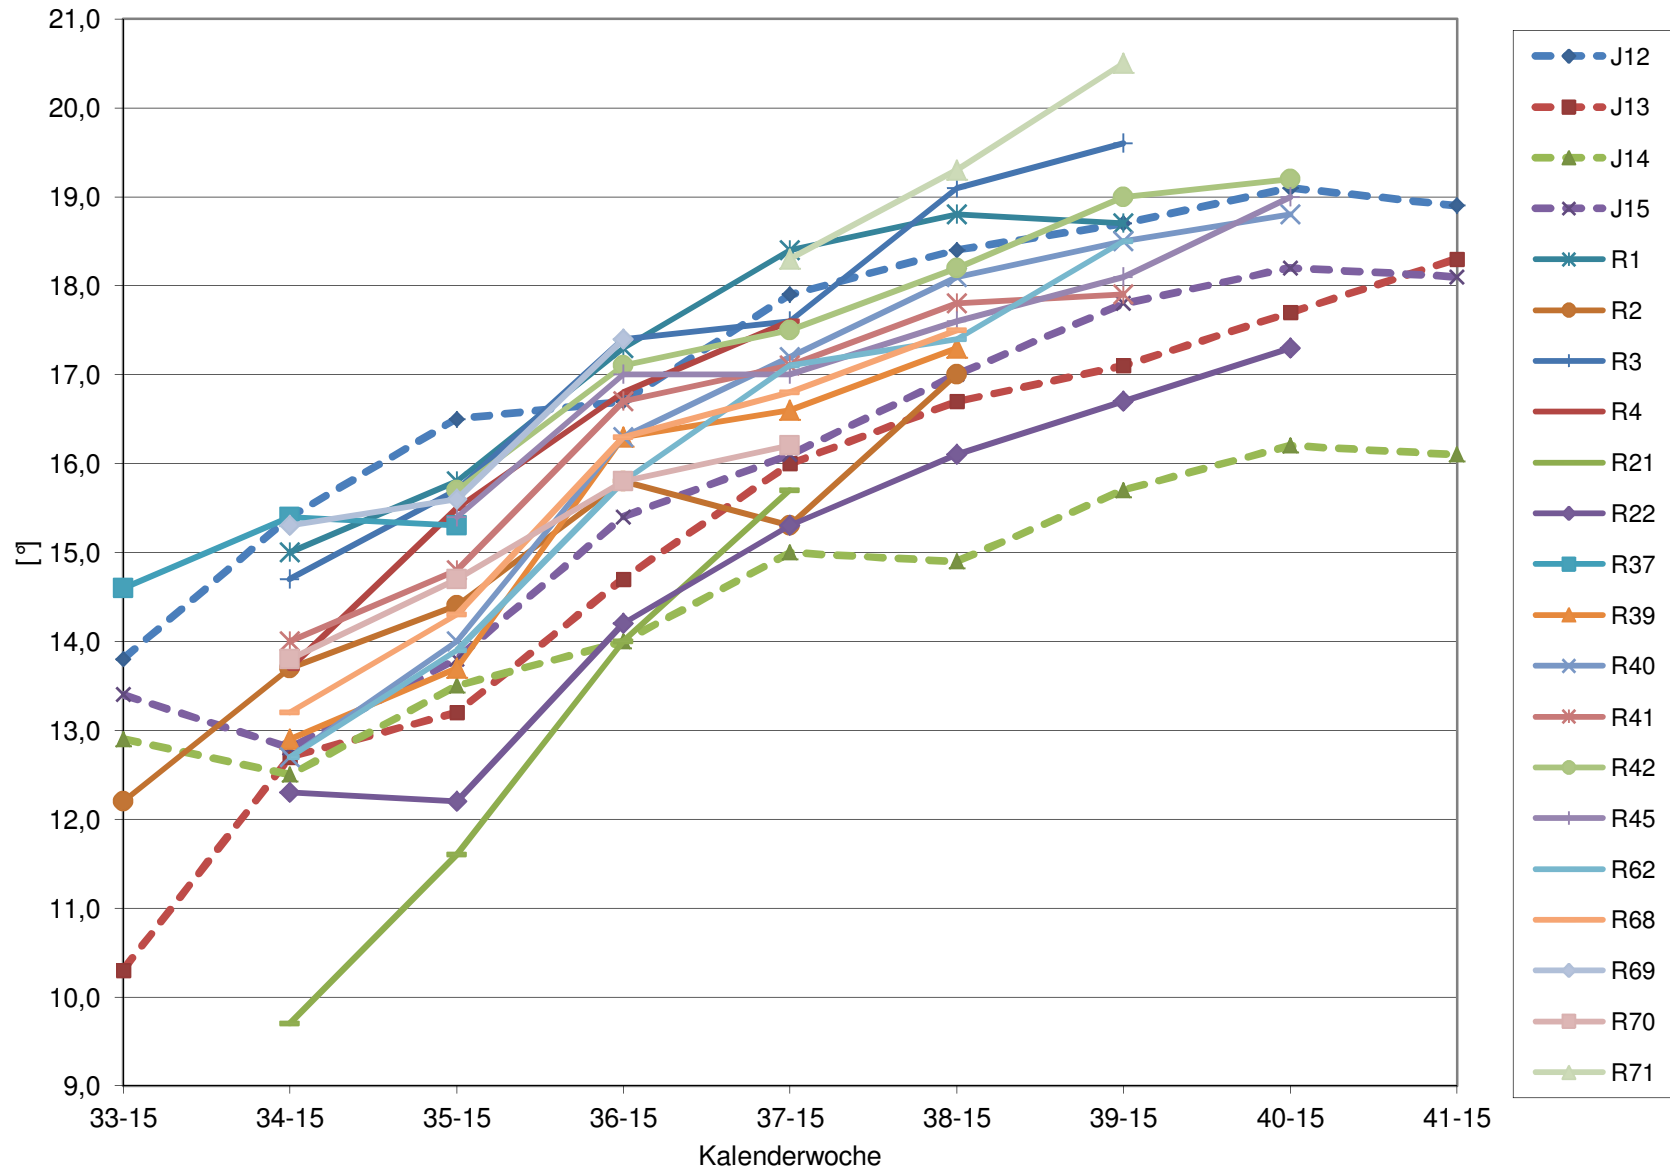

KMW für Bgld

KMW für NÖ

KMW für Wien

titr. Säure für Bgld

titr. Säure für NÖ

titr. Säure für Wien

pH für Bgld

pH für NÖ

pH für Wien

WS für Bgld

WS für NÖ

WS für Wien

ÄS für Bgld

ÄS für NÖ

ÄS für Wien

N (OPA NAC) für Bgld