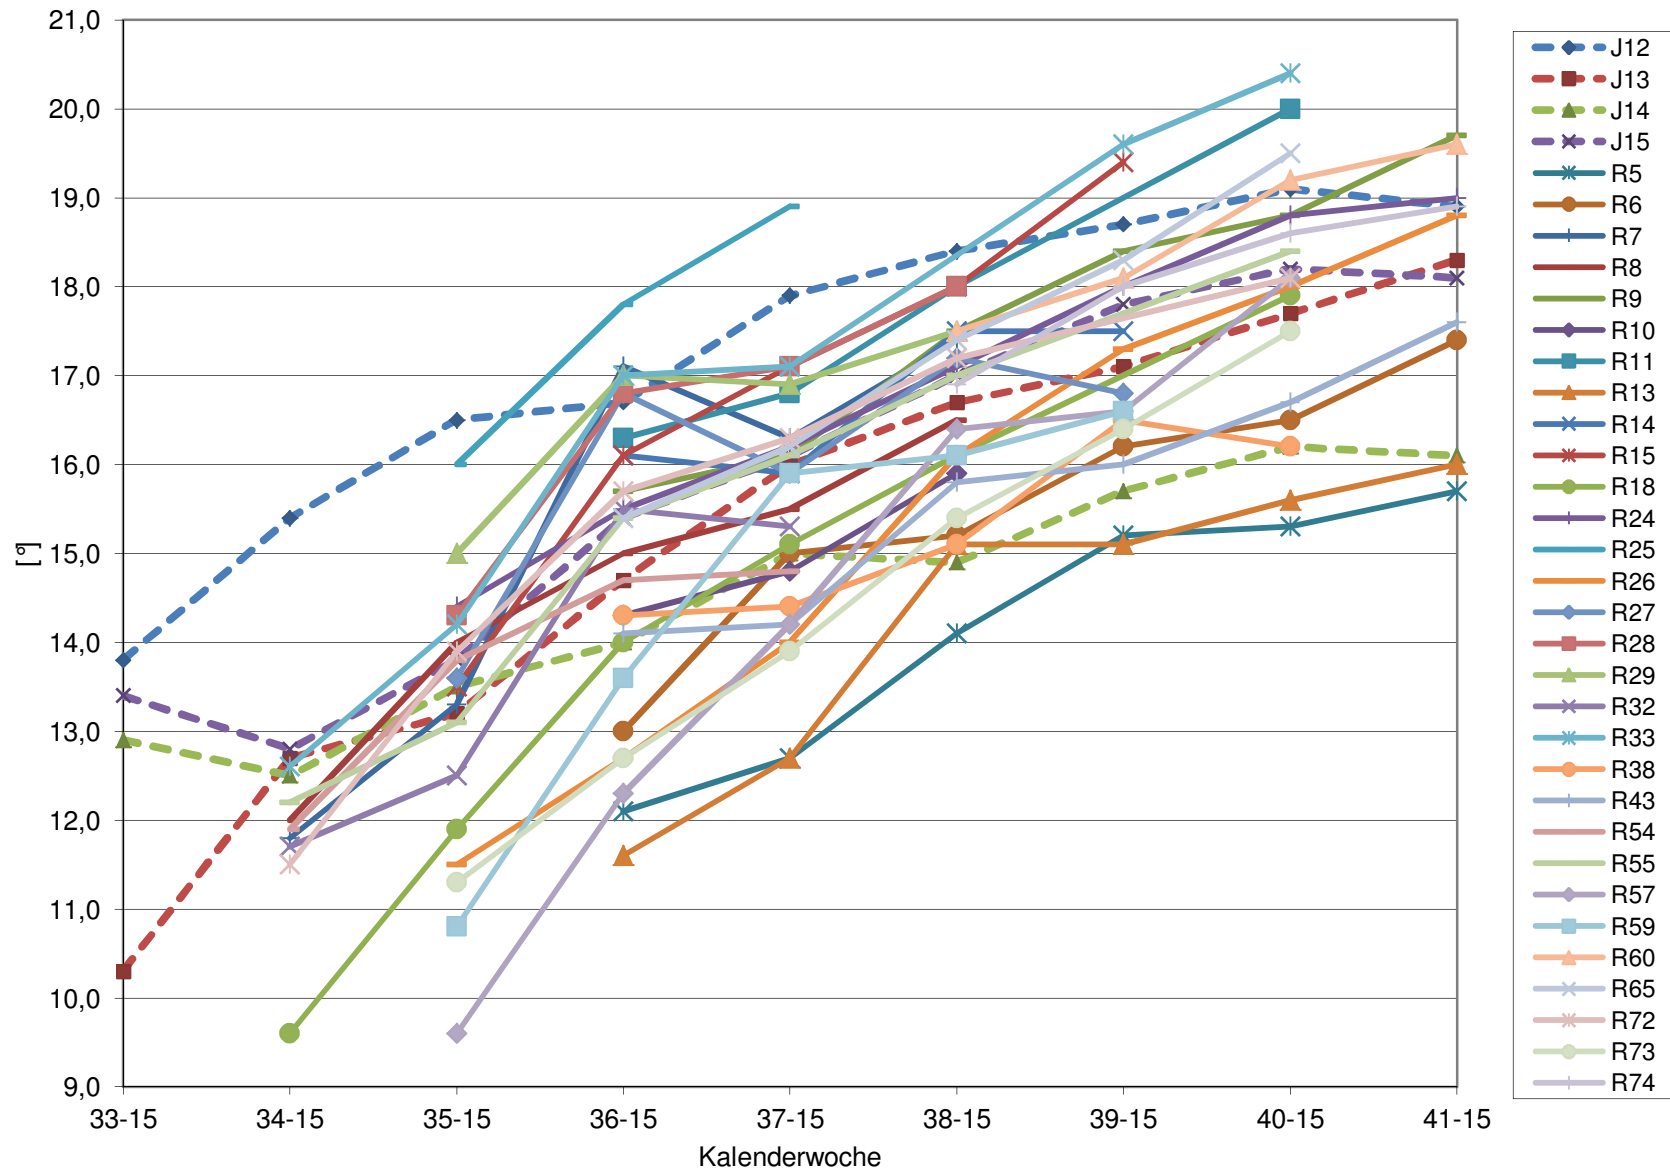

KMW für Bgld

KMW für NÖ

KMW für Wien

titr. Säure für Bgld

titr. Säure für NÖ

titr. Säure für Wien

pH für Bgld

pH für NÖ

pH für Wien

WS für Bgld

WS für NÖ

WS für Wien

ÄS für Bgld

ÄS für NÖ

ÄS für Wien

N (OPA NAC) für Bgld