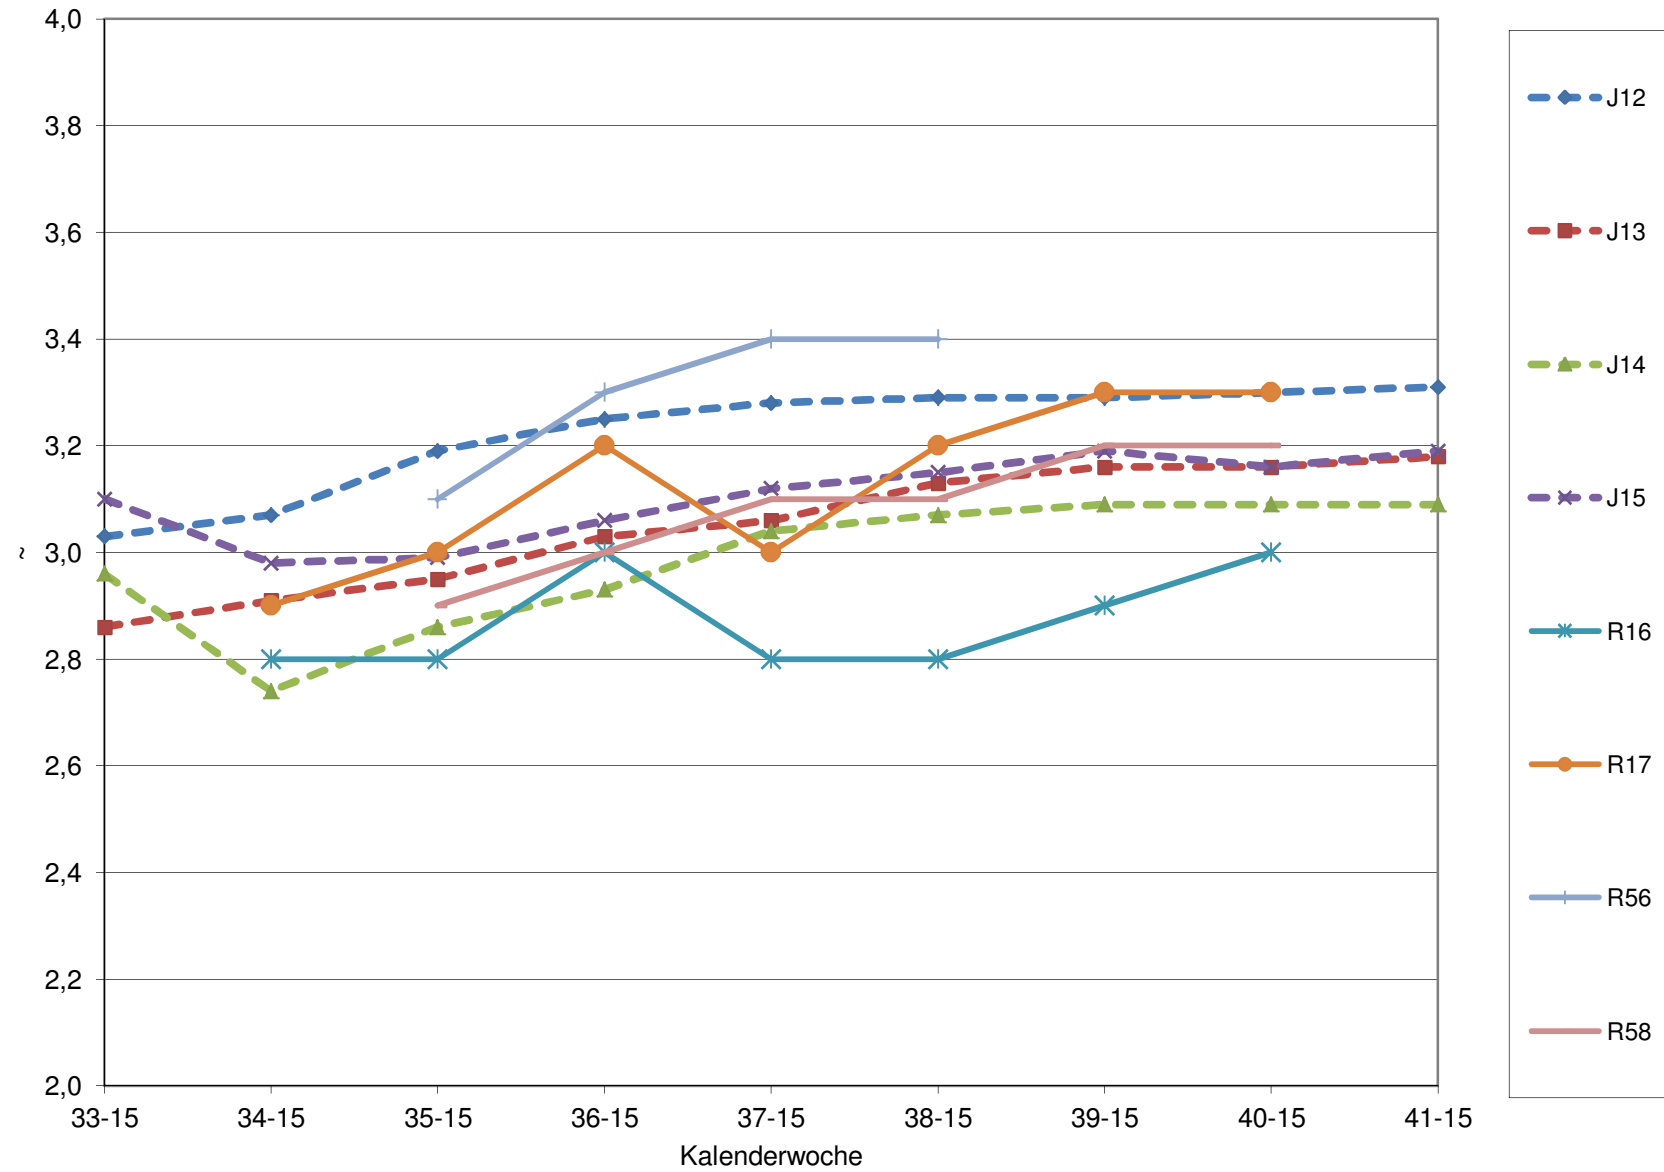

KMW für Bgld

KMW für NÖ

KMW für Wien

titr. Säure für Bgld

titr. Säure für NÖ

titr. Säure für Wien

pH für Bgld

pH für NÖ

pH für Wien

WS für Bgld

WS für NÖ

WS für Wien

ÄS für Bgld

ÄS für NÖ

ÄS für Wien

N (OPA NAC) für Bgld