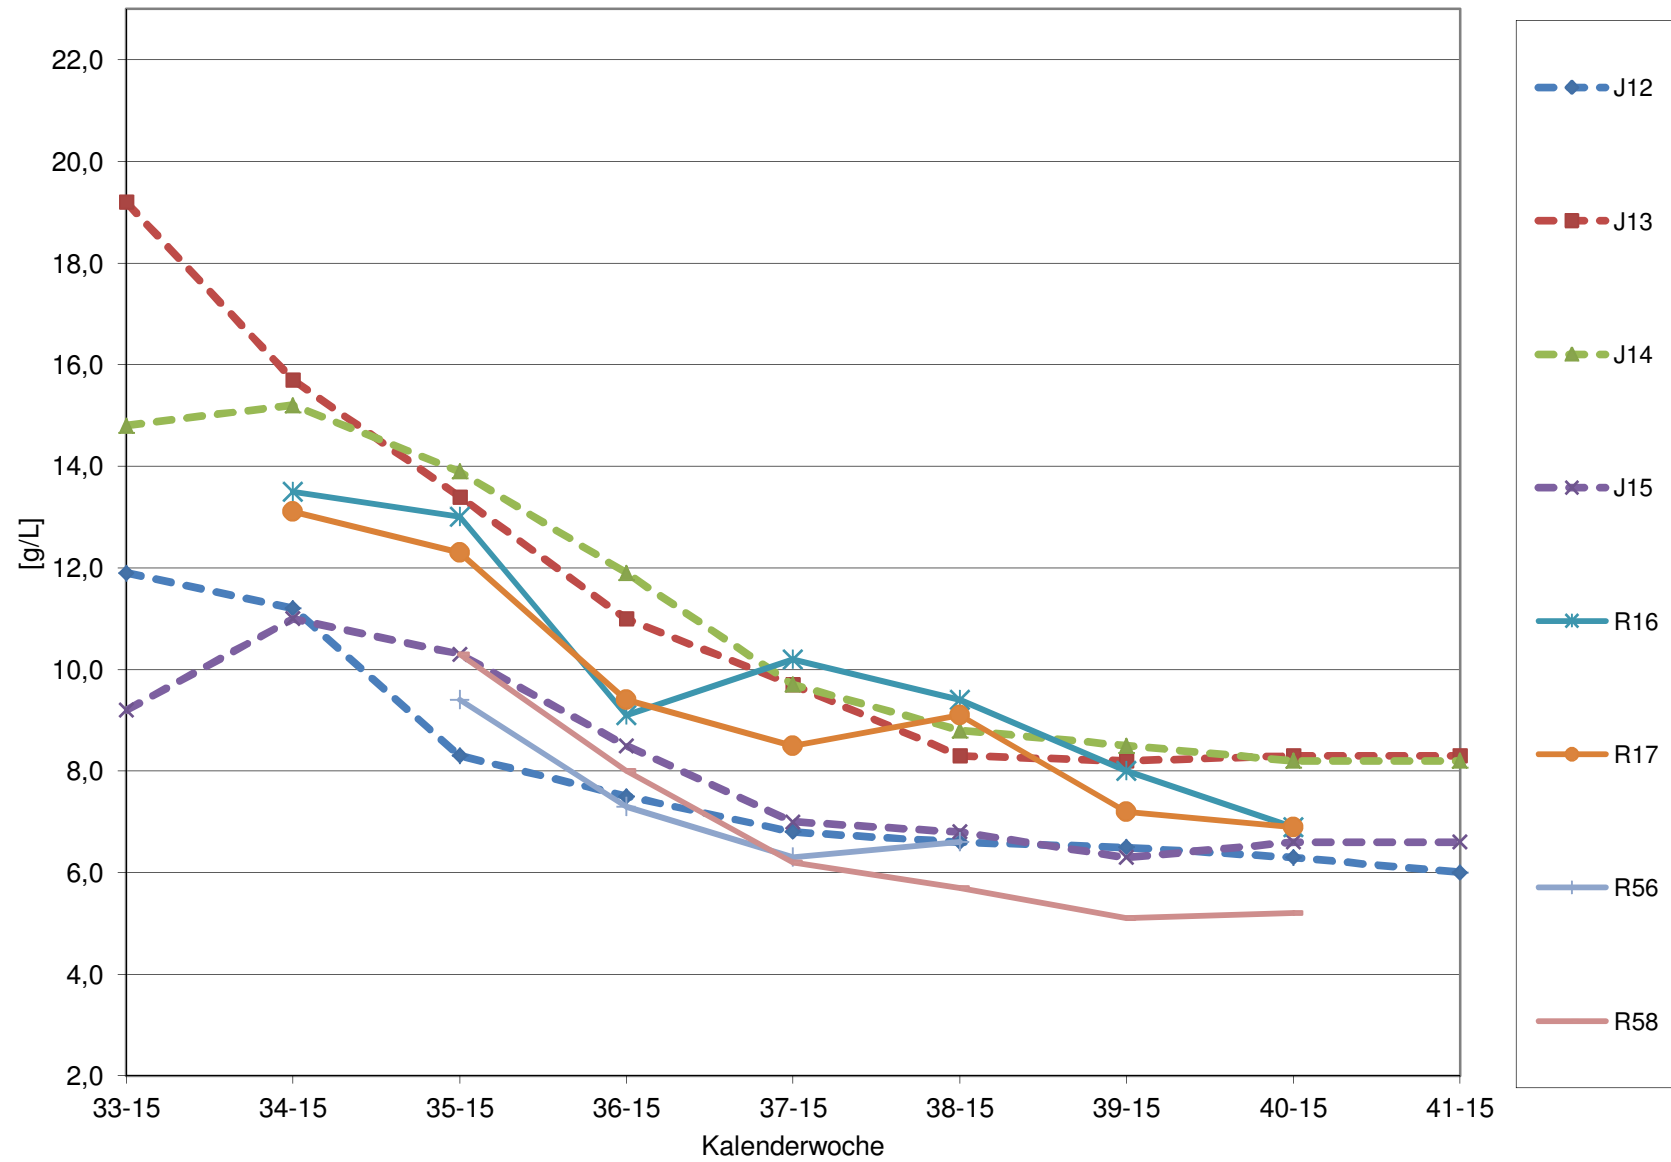

KMW für Bgld

KMW für NÖ

KMW für Wien

titr. Säure für Bgld

titr. Säure für NÖ

titr. Säure für Wien

pH für Bgld

pH für NÖ

pH für Wien

WS für Bgld

WS für NÖ

WS für Wien

ÄS für Bgld

ÄS für NÖ

ÄS für Wien

N (OPA NAC) für Bgld