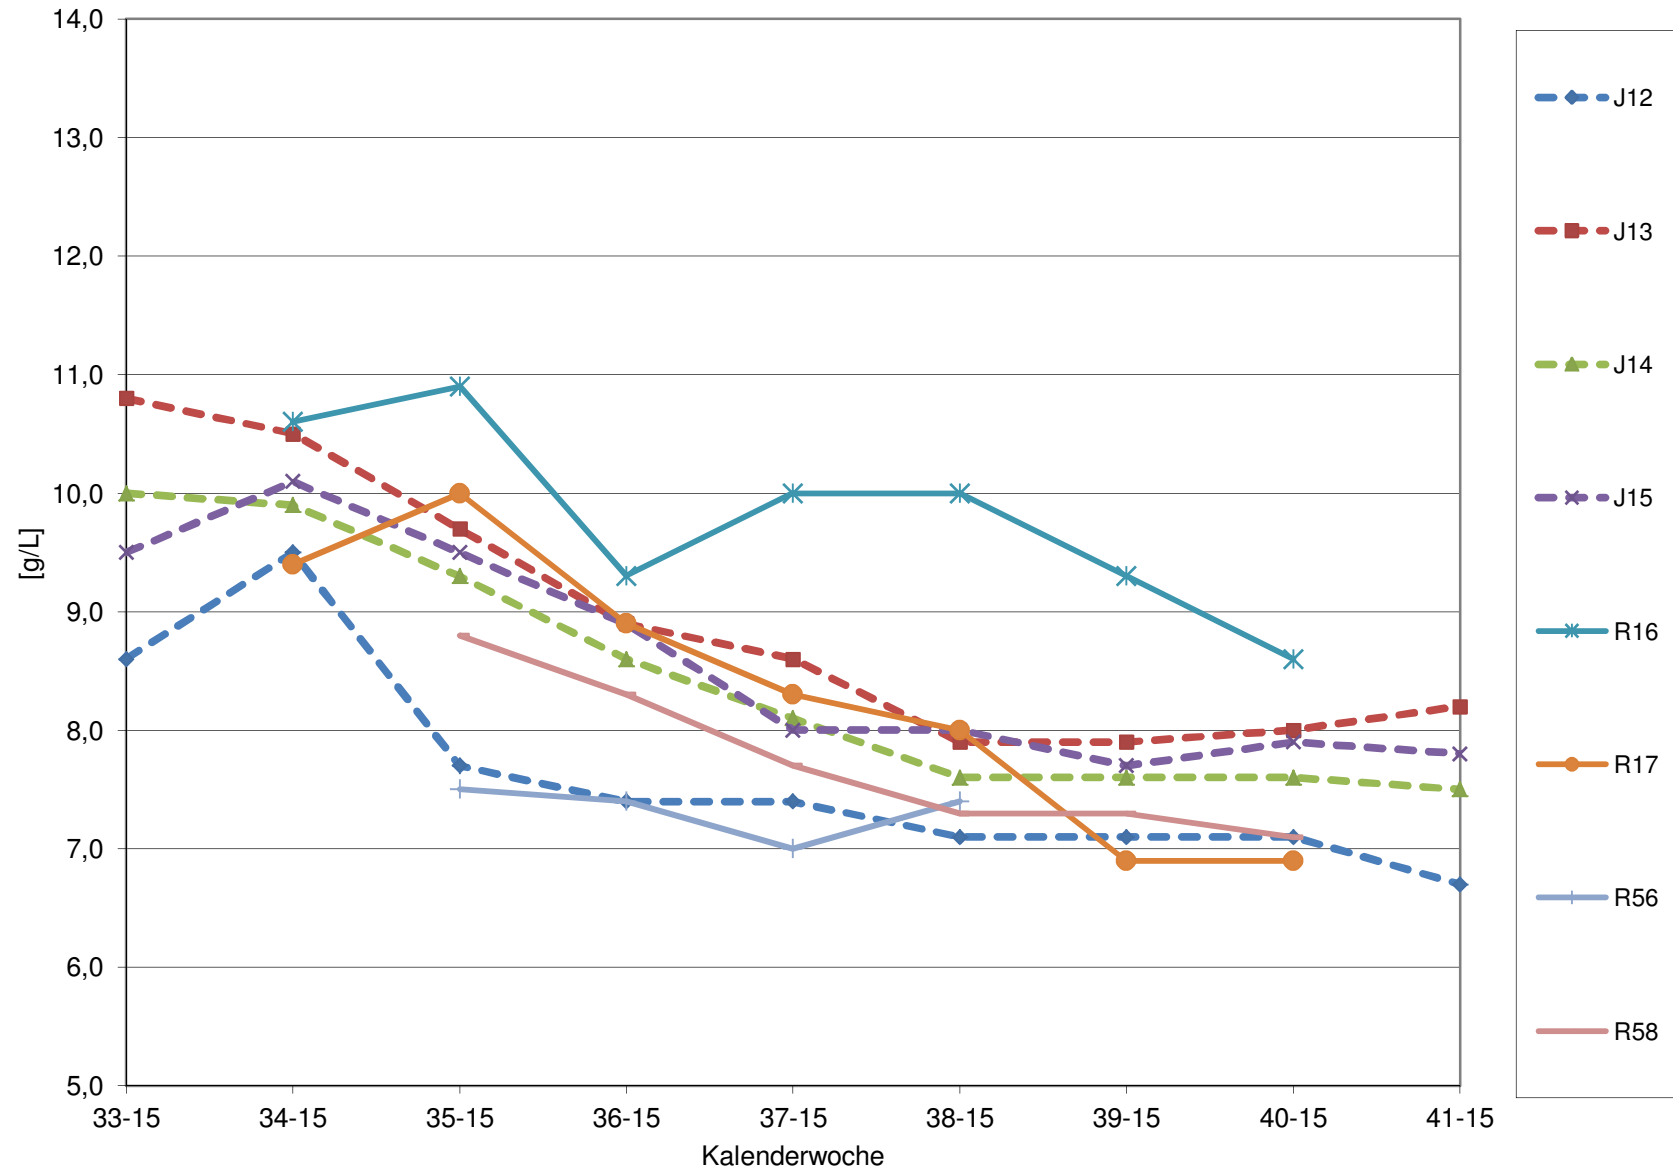

KMW für Bgld

KMW für NÖ

KMW für Wien

titr. Säure für Bgld

titr. Säure für NÖ

titr. Säure für Wien

pH für Bgld

pH für NÖ

pH für Wien

WS für Bgld

WS für NÖ

WS für Wien

ÄS für Bgld

ÄS für NÖ

ÄS für Wien

N (OPA NAC) für Bgld