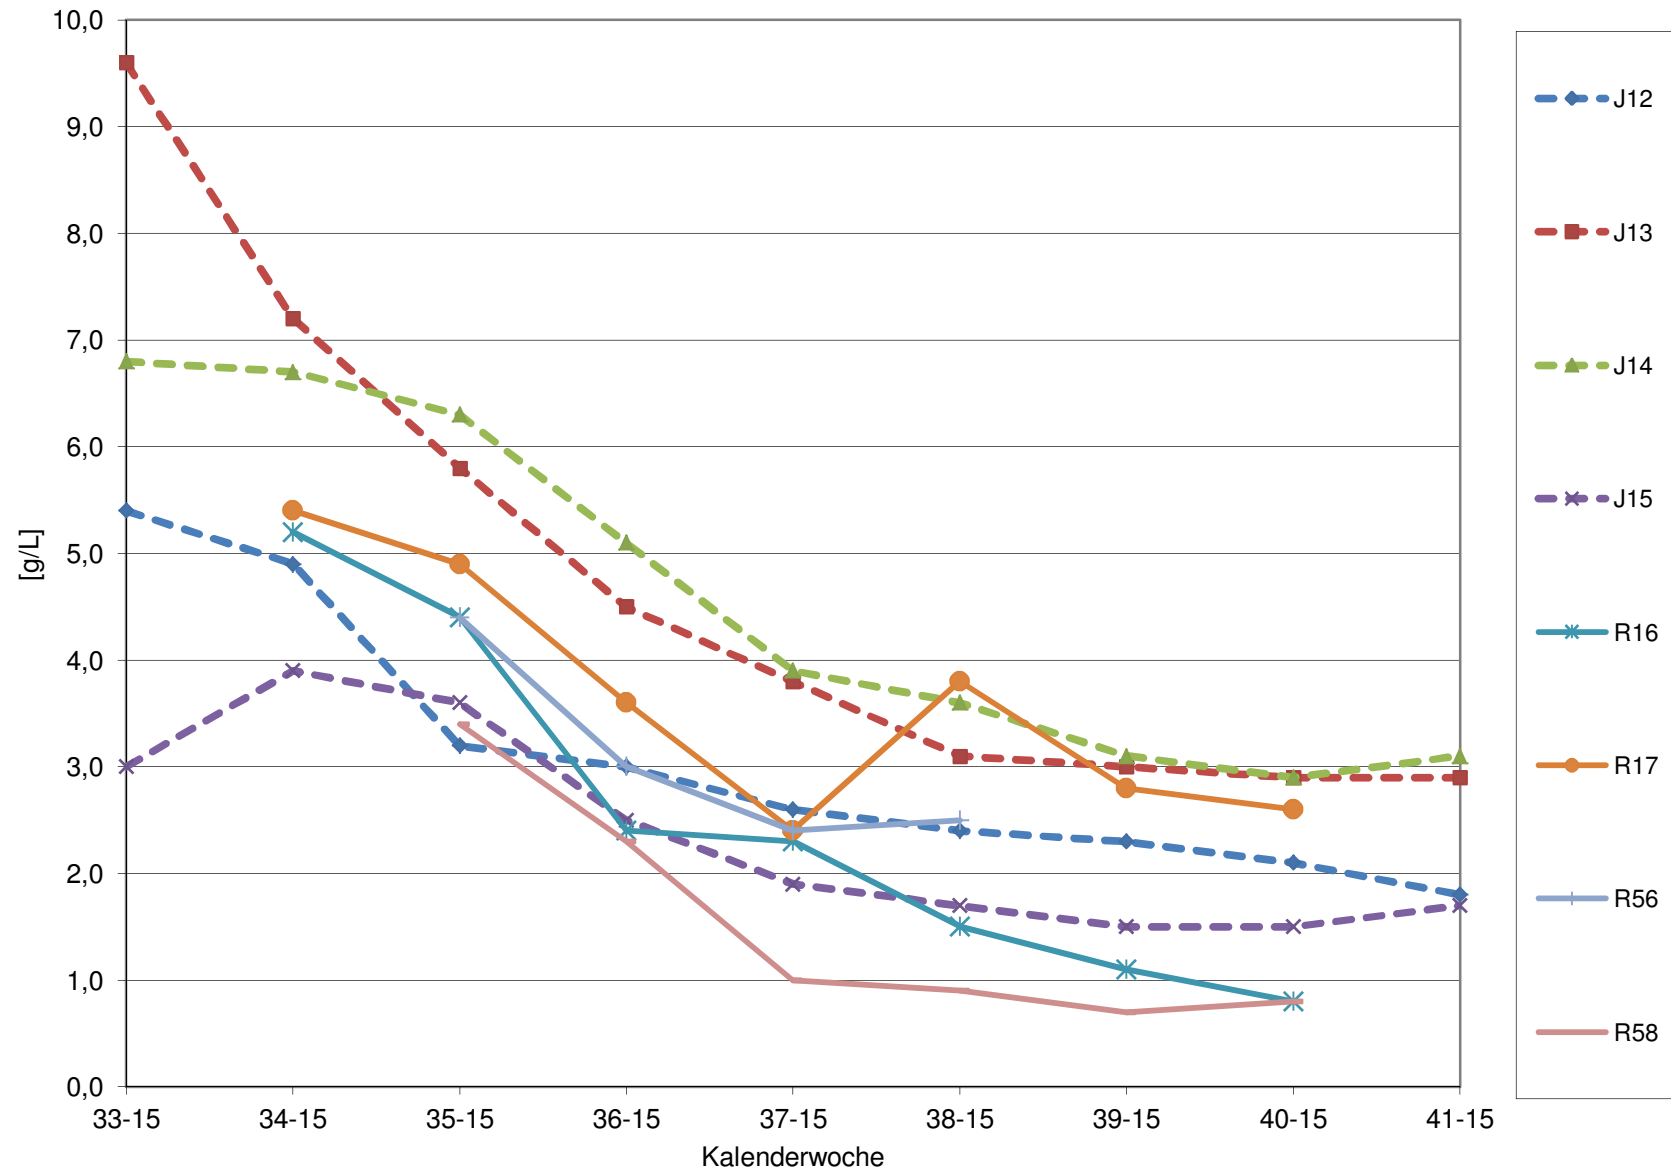

KMW für Bgld

KMW für NÖ

KMW für Wien

titr. Säure für Bgld

titr. Säure für NÖ

titr. Säure für Wien

pH für Bgld

pH für NÖ

pH für Wien

WS für Bgld

WS für NÖ

WS für Wien

ÄS für Bgld

ÄS für NÖ

ÄS für Wien

N (OPA NAC) für Bgld