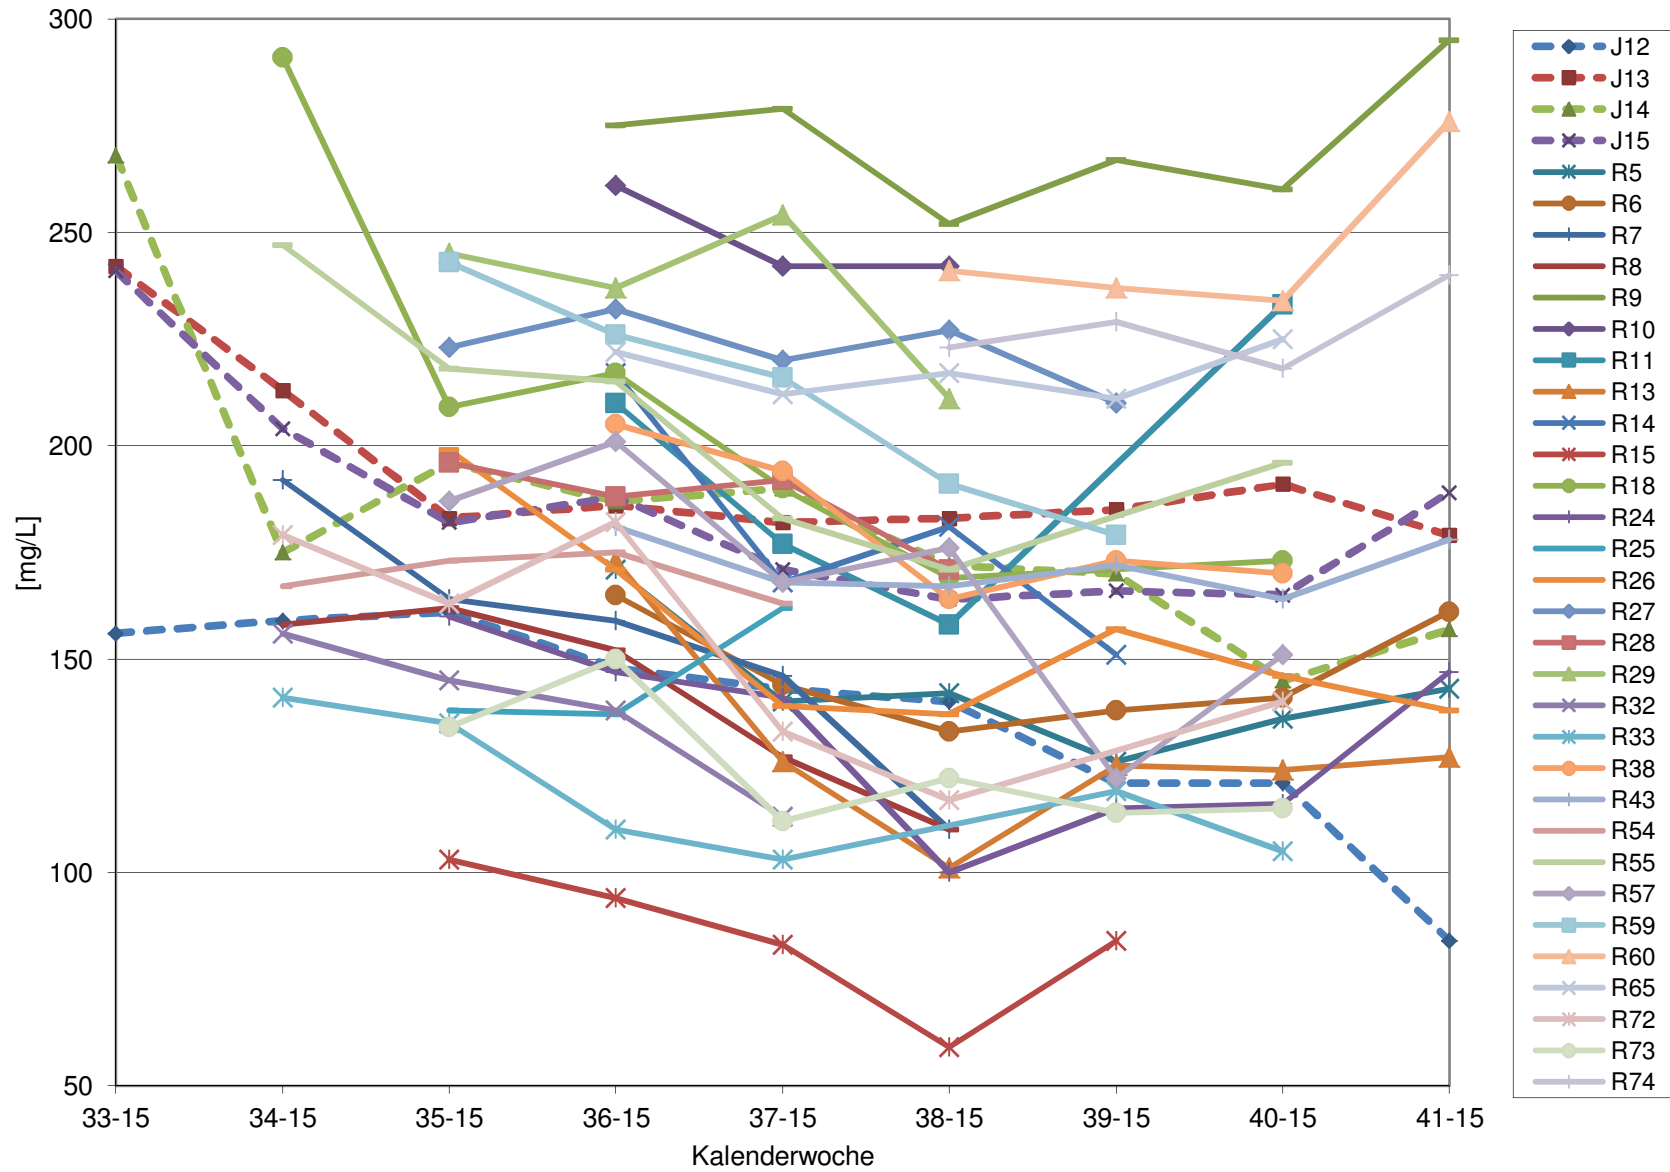

N (OPA NAC) für NÖ