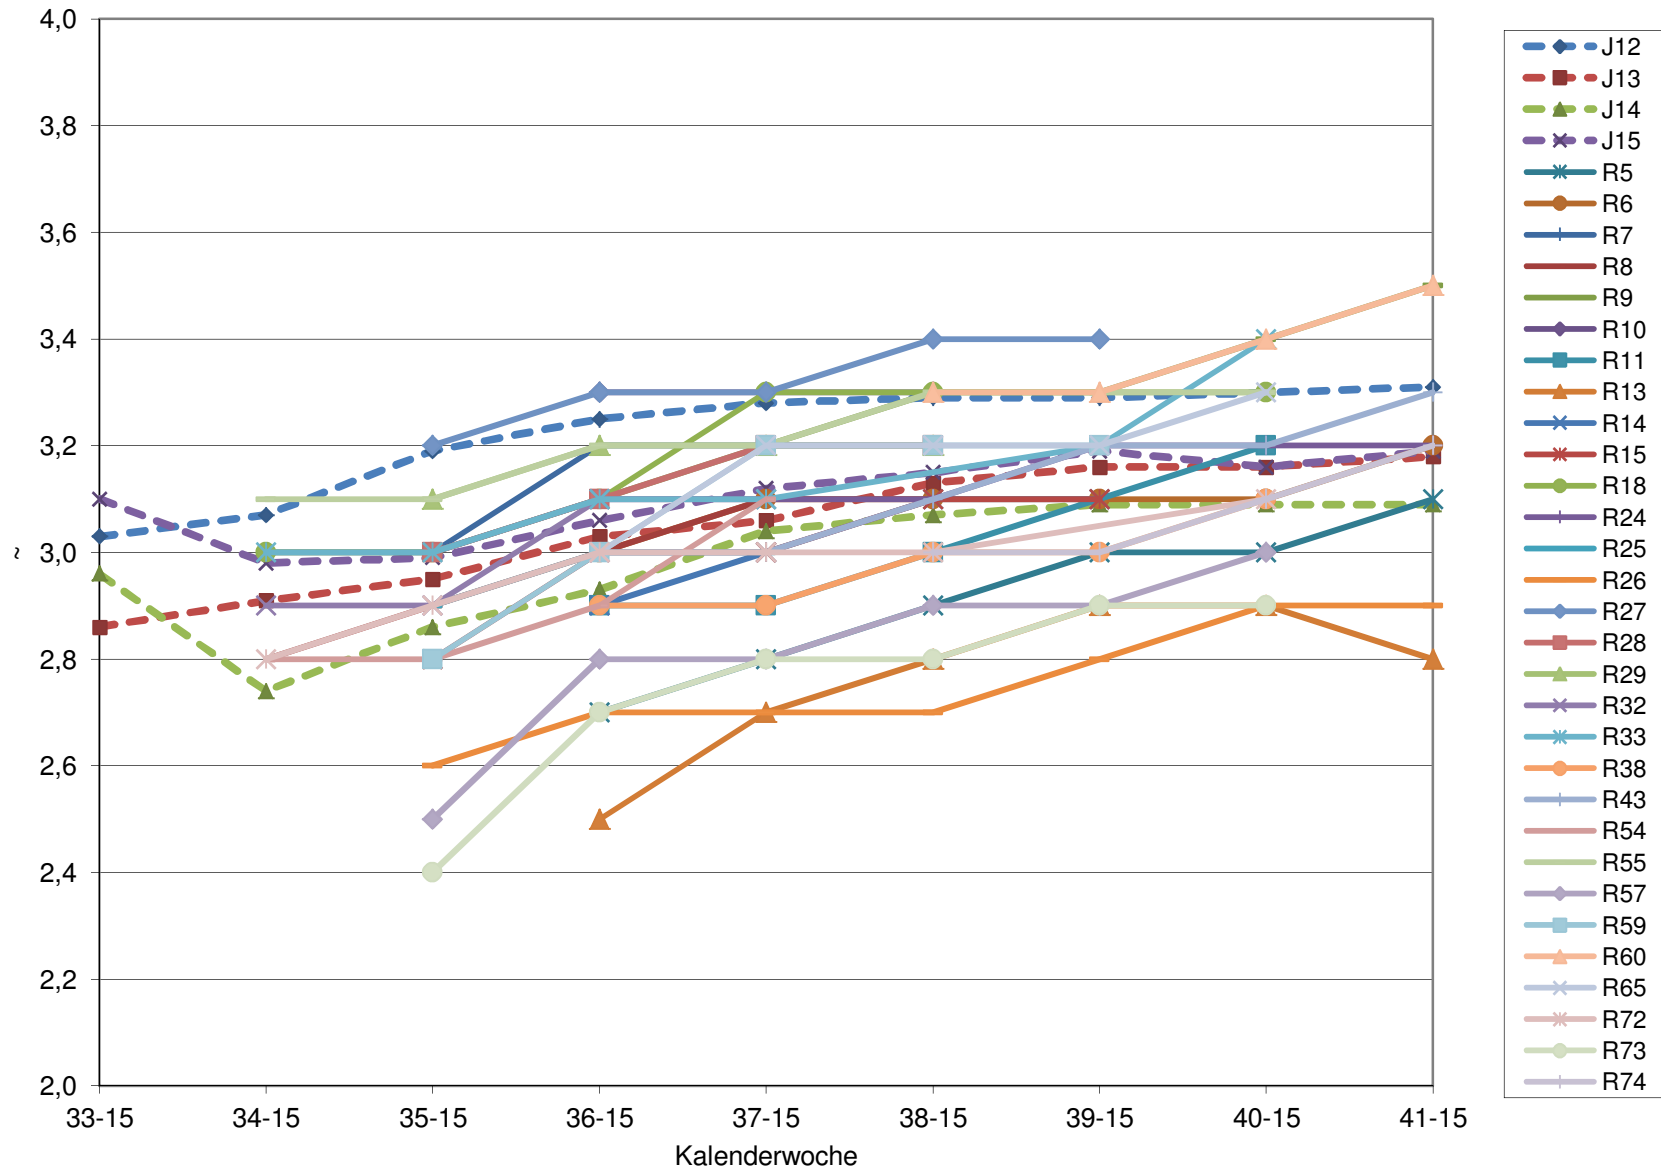

KMW für Bgld

KMW für NÖ

KMW für Wien

titr. Säure für Bgld

titr. Säure für NÖ

titr. Säure für Wien

pH für Bgld

pH für NÖ

pH für Wien

WS für Bgld

WS für NÖ

WS für Wien

ÄS für Bgld

ÄS für NÖ

ÄS für Wien

N (OPA NAC) für Bgld