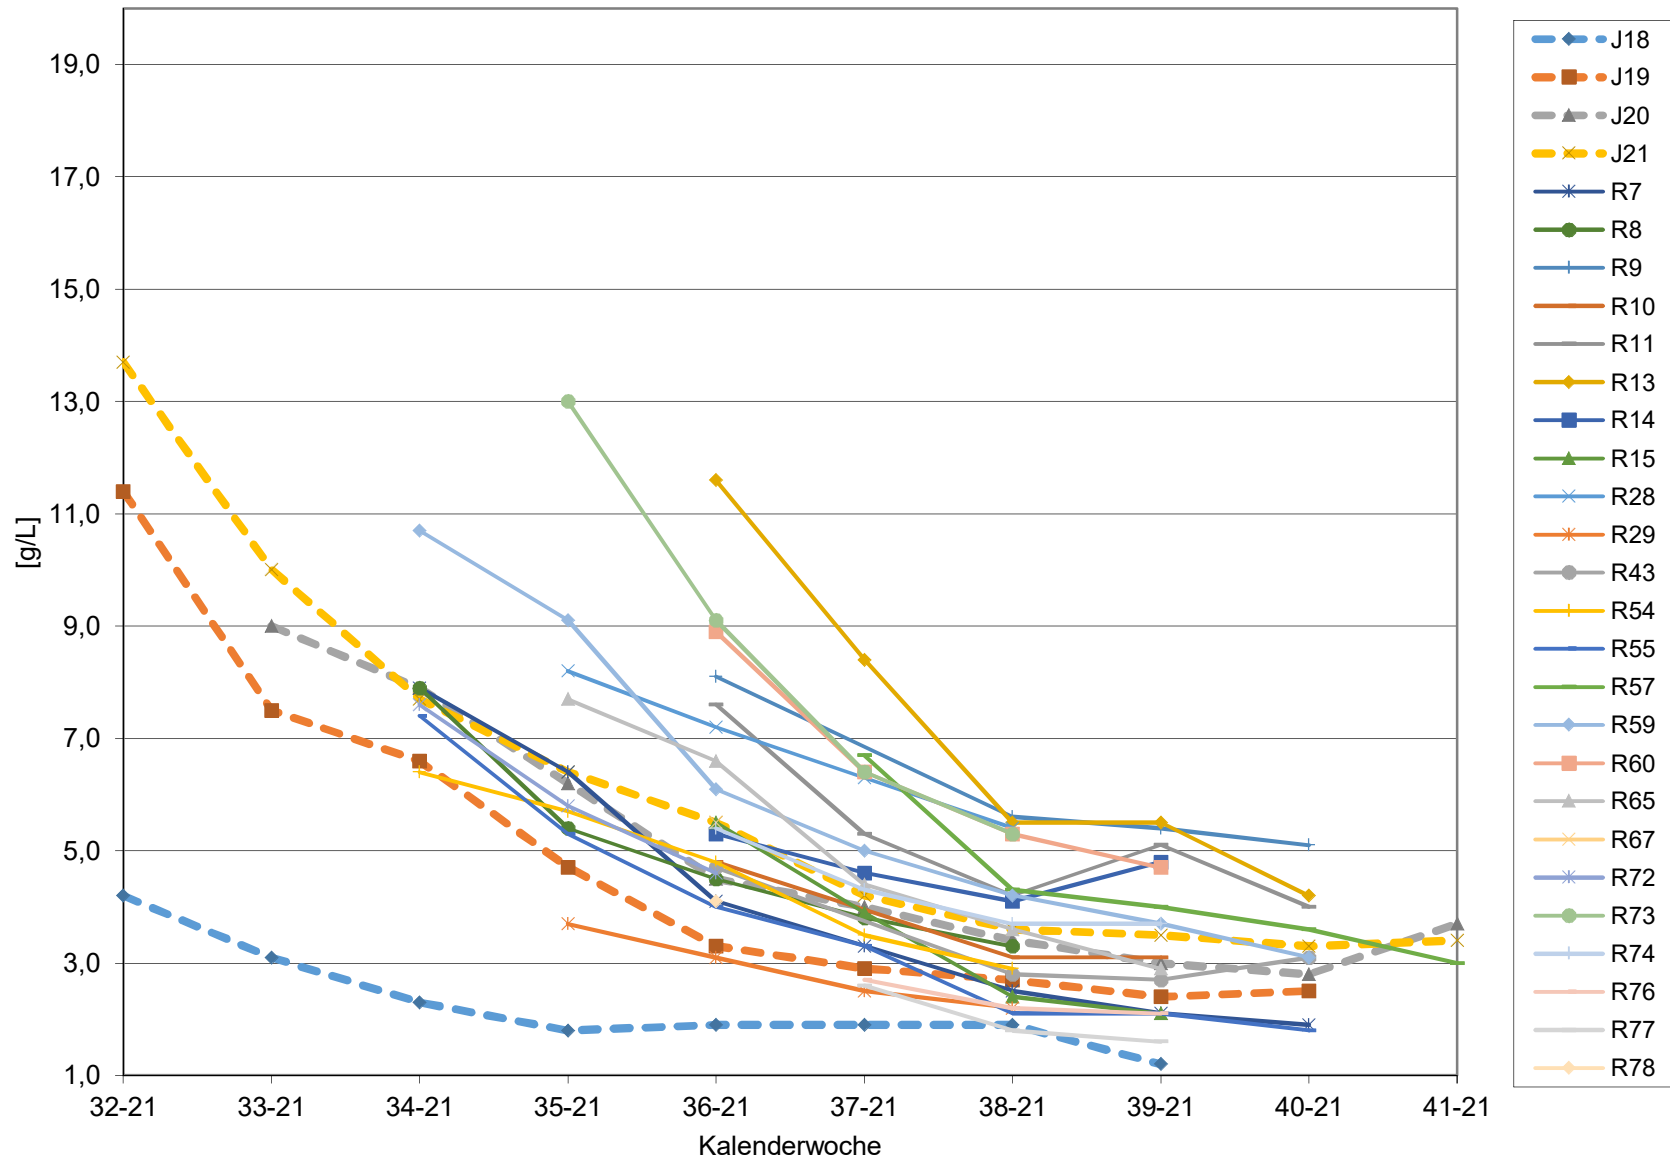

KMW für Bgld

KMW für NÖ

KMW für Wien

titr. Säure für Bgld

titr. Säure für NÖ

titr. Säure für Wien

pH für Bgld

pH für NÖ

pH für Wien

WS für Bgld

WS für NÖ

WS für Wien

ÄS für Bgld

ÄS für NÖ

ÄS für Wien

N (OPA NAC) für Bgld