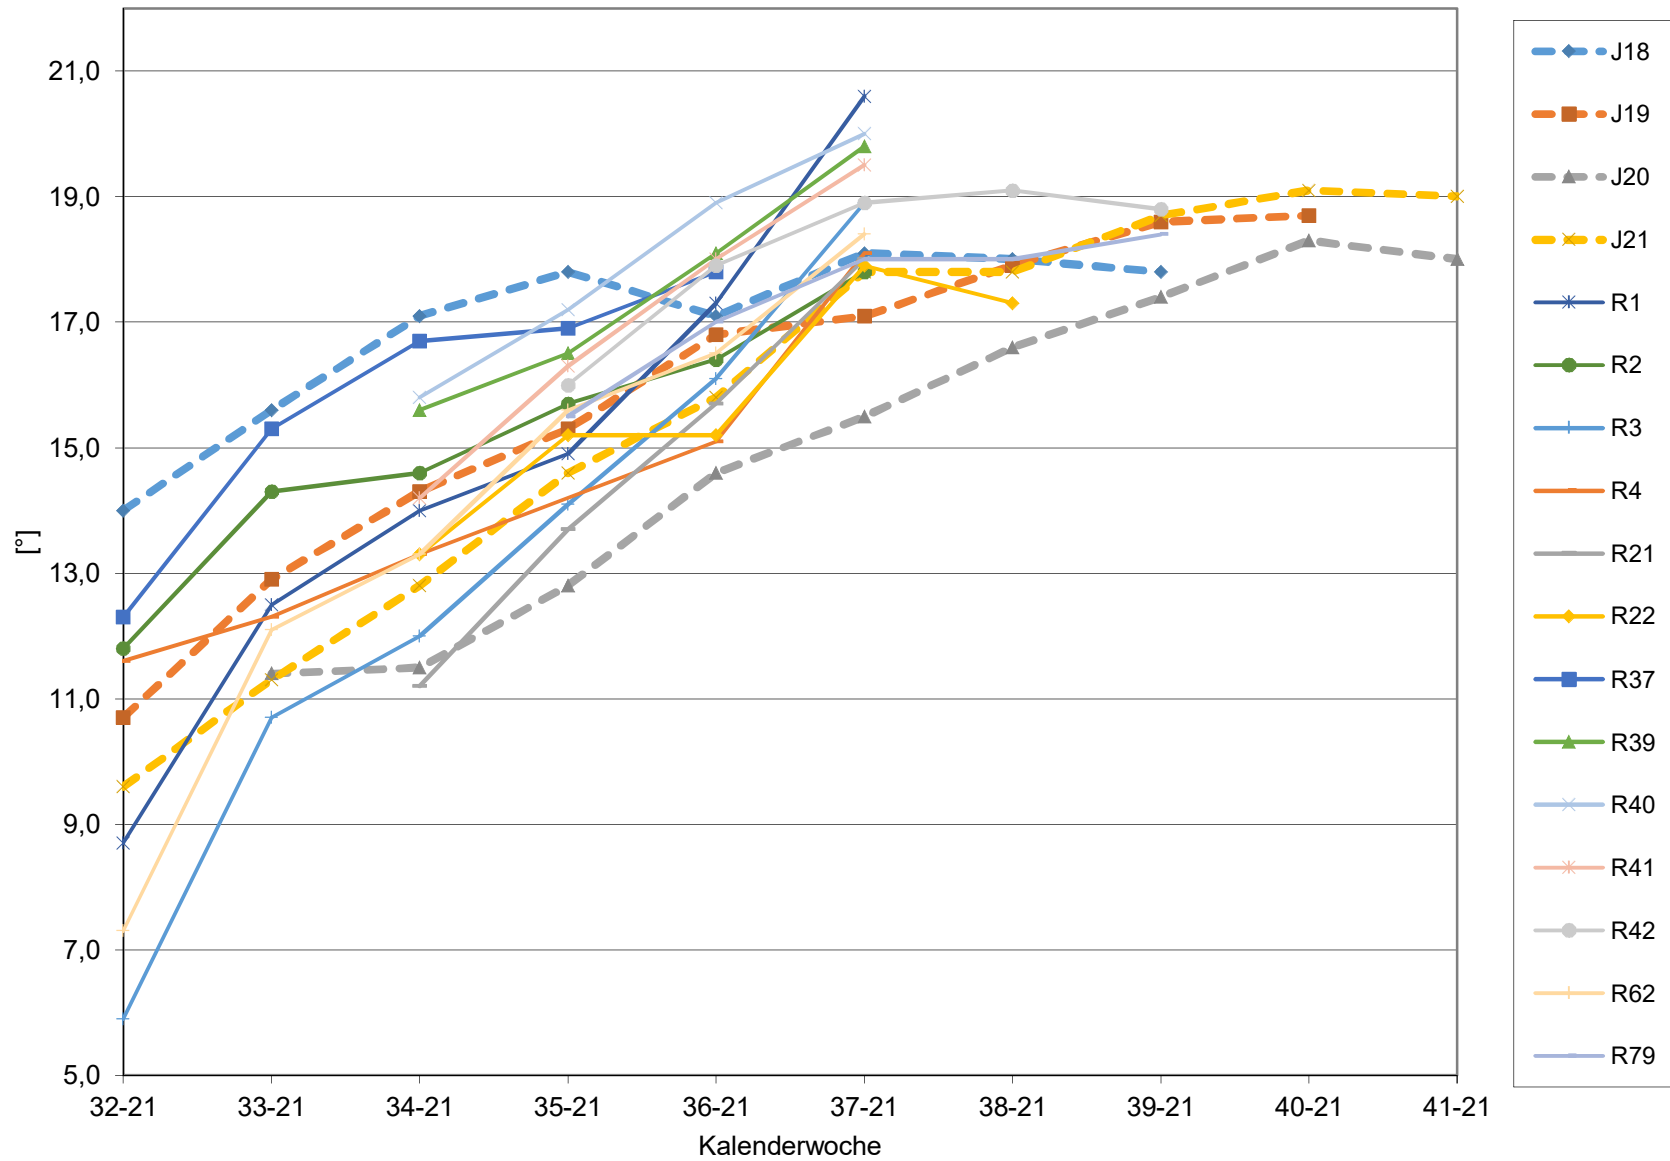

KMW für Bgld

KMW für NÖ

KMW für Wien

titr. Säure für Bgld

titr. Säure für NÖ

titr. Säure für Wien

pH für Bgld

pH für NÖ

pH für Wien

WS für Bgld

WS für NÖ

WS für Wien

ÄS für Bgld

ÄS für NÖ

ÄS für Wien

N (OPA NAC) für Bgld