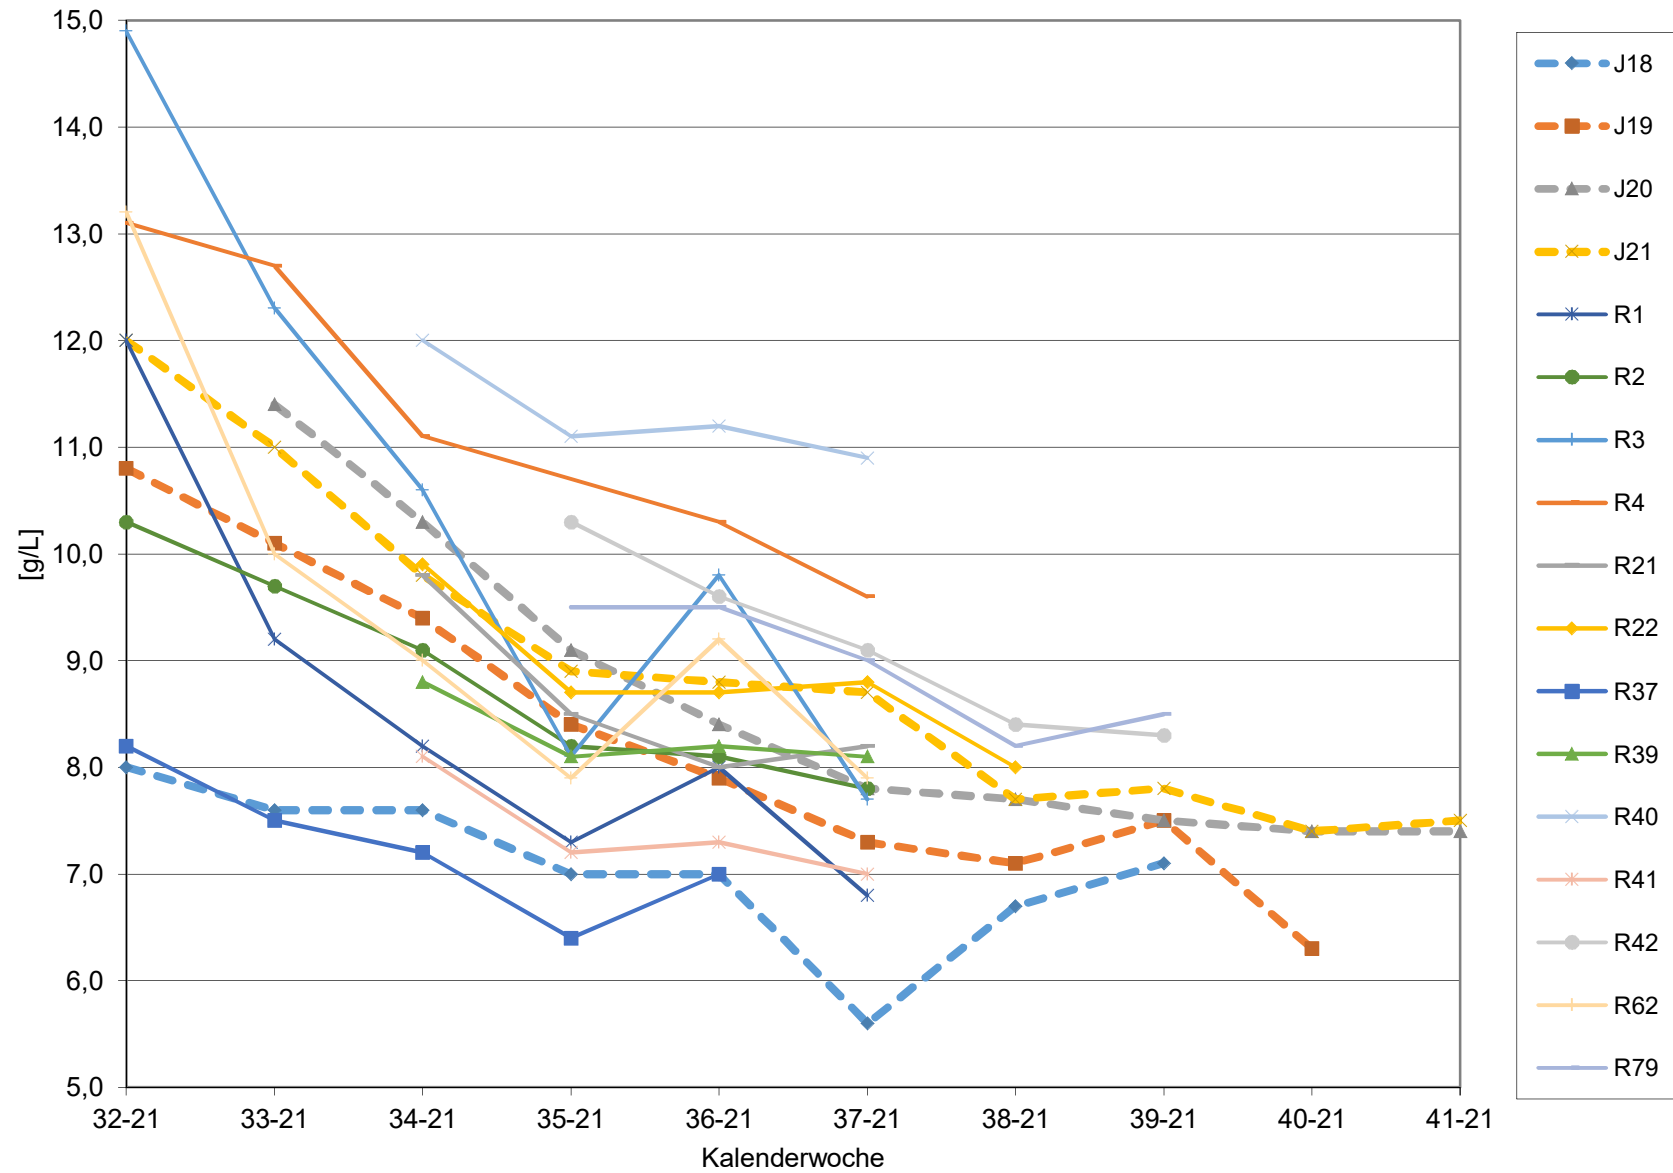

KMW für Bgld

KMW für NÖ

KMW für Wien

titr. Säure für Bgld

titr. Säure für NÖ

titr. Säure für Wien

pH für Bgld

pH für NÖ

pH für Wien

WS für Bgld

WS für NÖ

WS für Wien

ÄS für Bgld

ÄS für NÖ

ÄS für Wien

N (OPA NAC) für Bgld