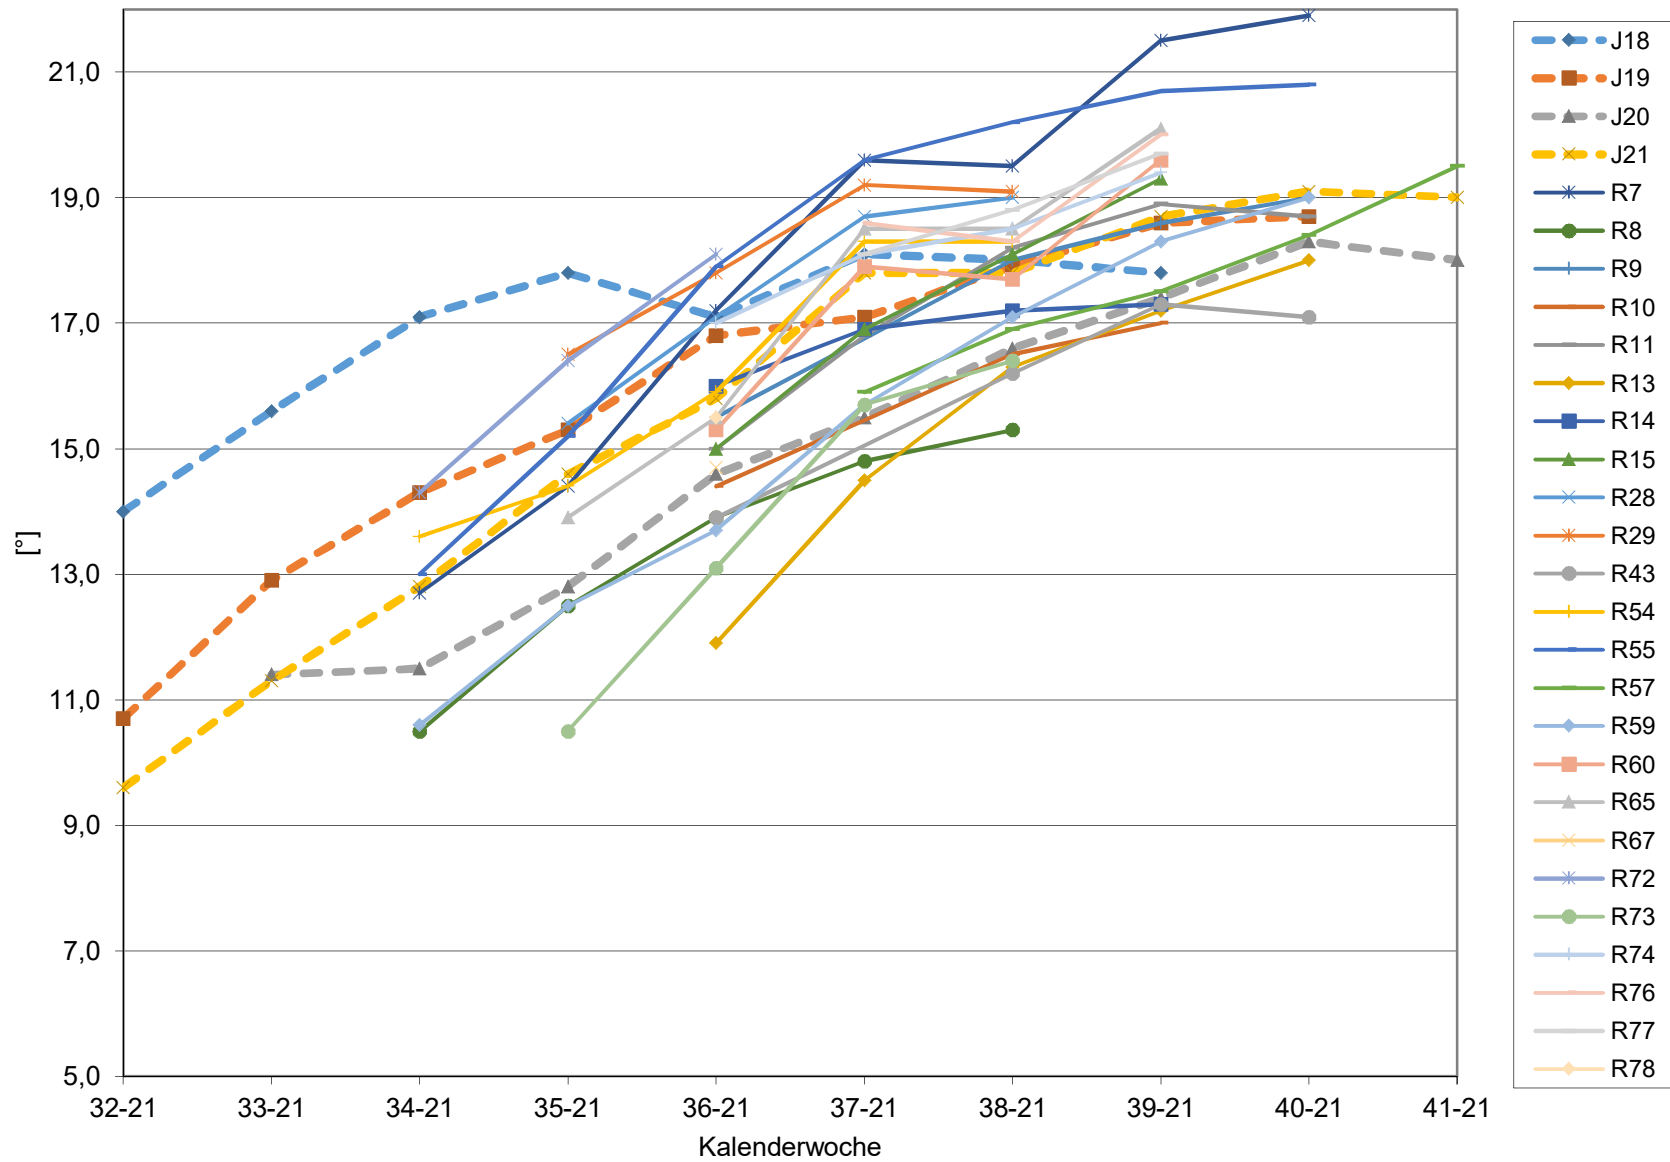

KMW für Bgld

KMW für NÖ

KMW für Wien

titr. Säure für Bgld

titr. Säure für NÖ

titr. Säure für Wien

pH für Bgld

pH für NÖ

pH für Wien

WS für Bgld

WS für NÖ

WS für Wien

ÄS für Bgld

ÄS für NÖ

ÄS für Wien

N (OPA NAC) für Bgld