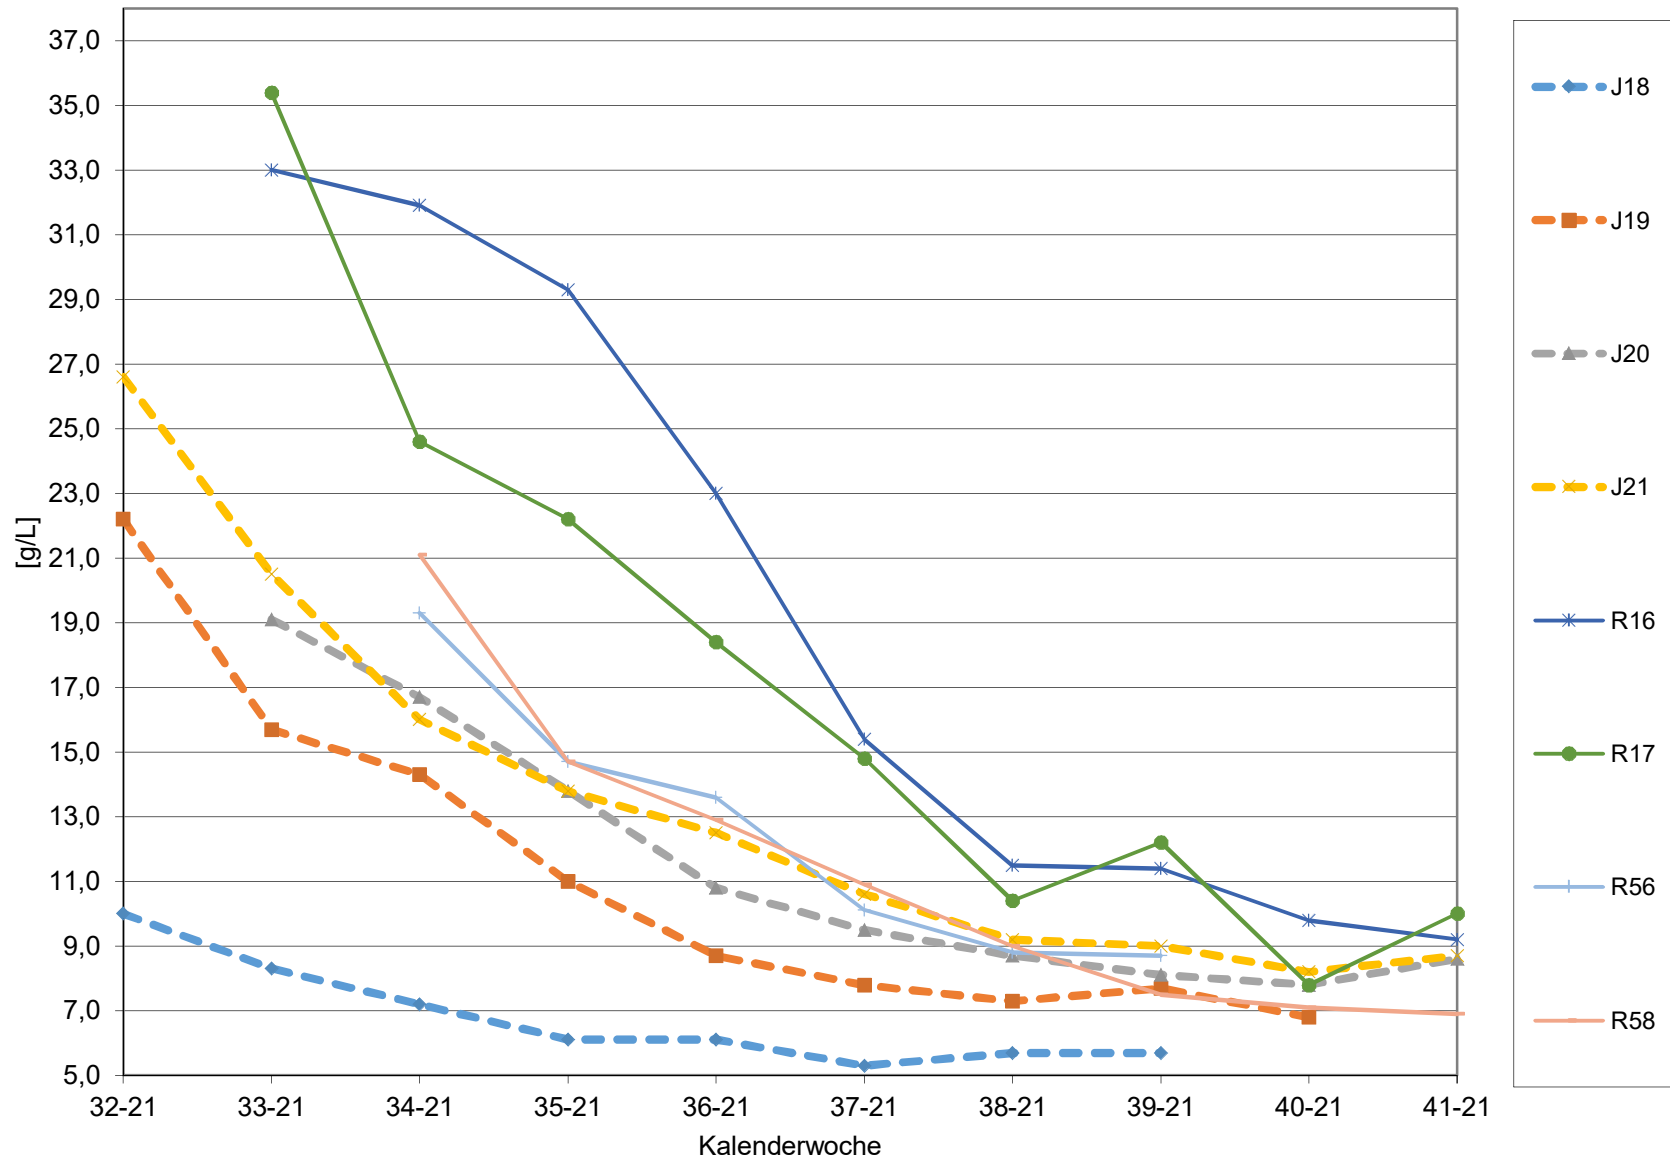

KMW für Bgld

KMW für NÖ

KMW für Wien

titr. Säure für Bgld

titr. Säure für NÖ

titr. Säure für Wien

pH für Bgld

pH für NÖ

pH für Wien

WS für Bgld

WS für NÖ

WS für Wien

ÄS für Bgld

ÄS für NÖ

ÄS für Wien

N (OPA NAC) für Bgld