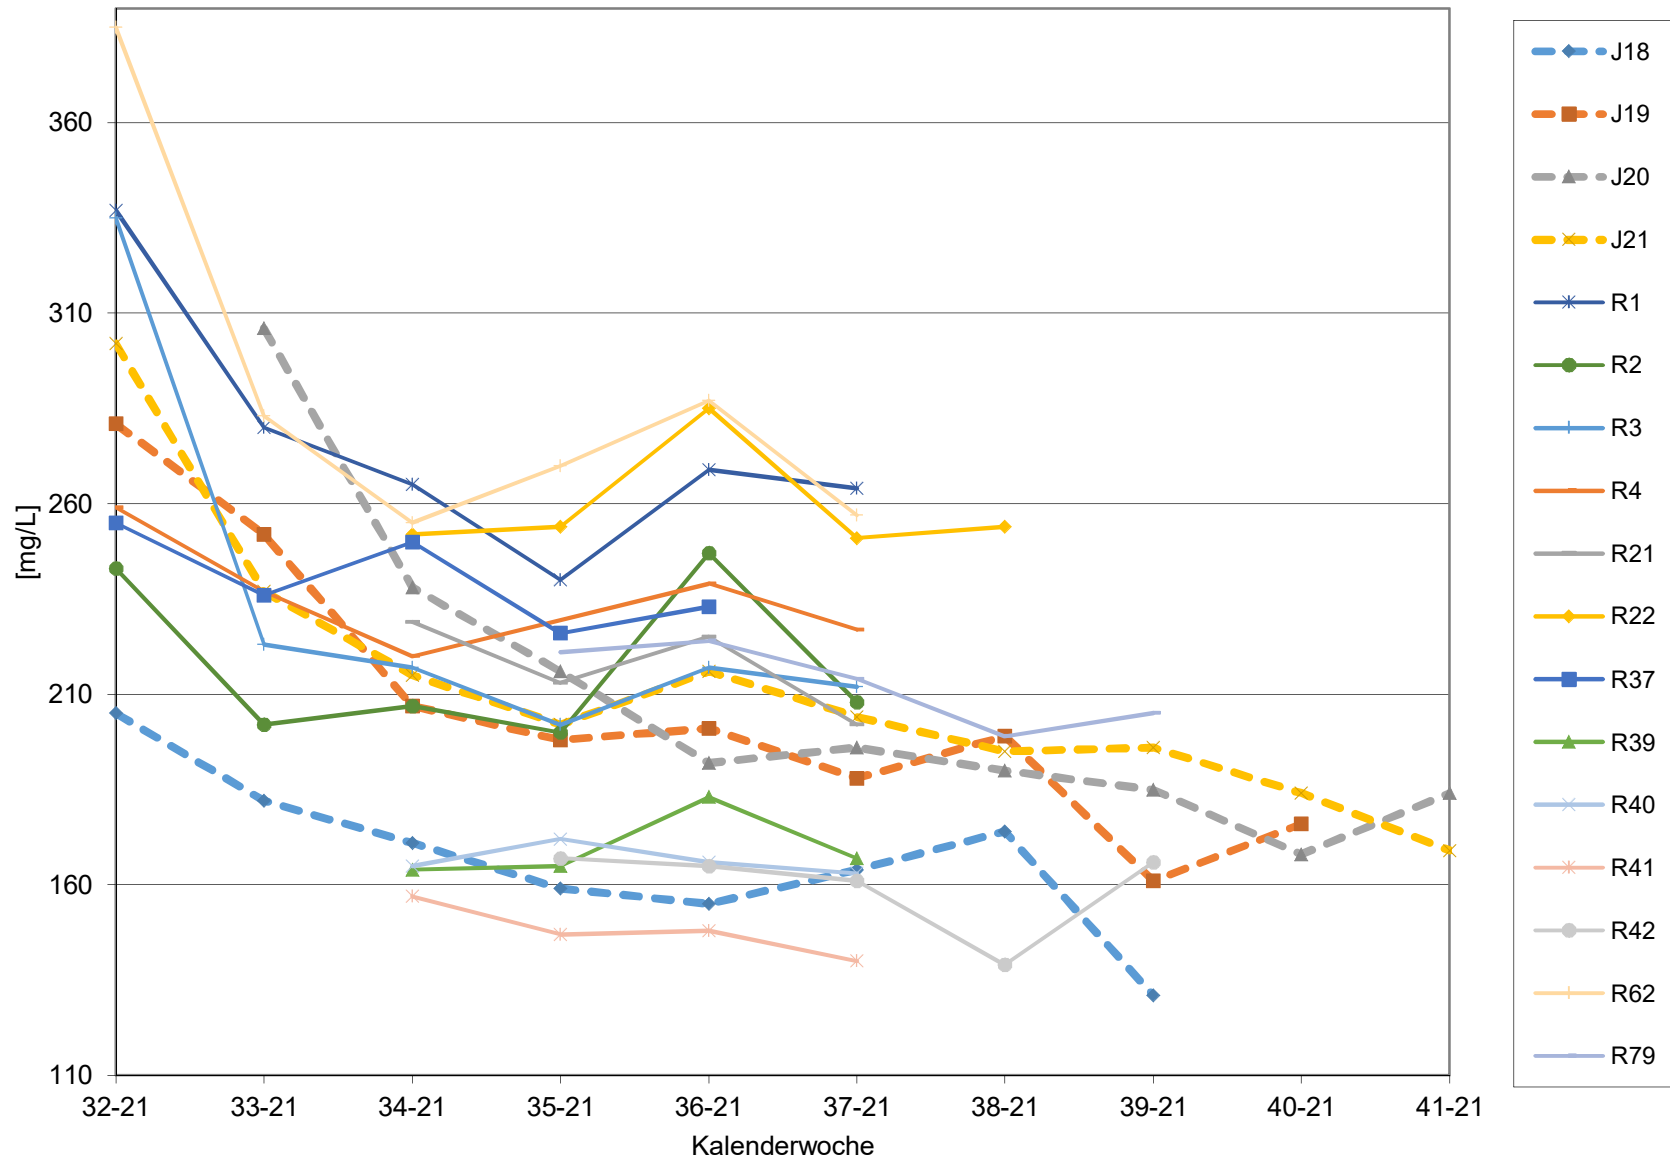

KMW für Bgld

KMW für NÖ

KMW für Wien

titr. Säure für Bgld

titr. Säure für NÖ

titr. Säure für Wien

pH für Bgld

pH für NÖ

pH für Wien

WS für Bgld

WS für NÖ

WS für Wien

ÄS für Bgld

ÄS für NÖ

ÄS für Wien

N (OPA NAC) für Bgld