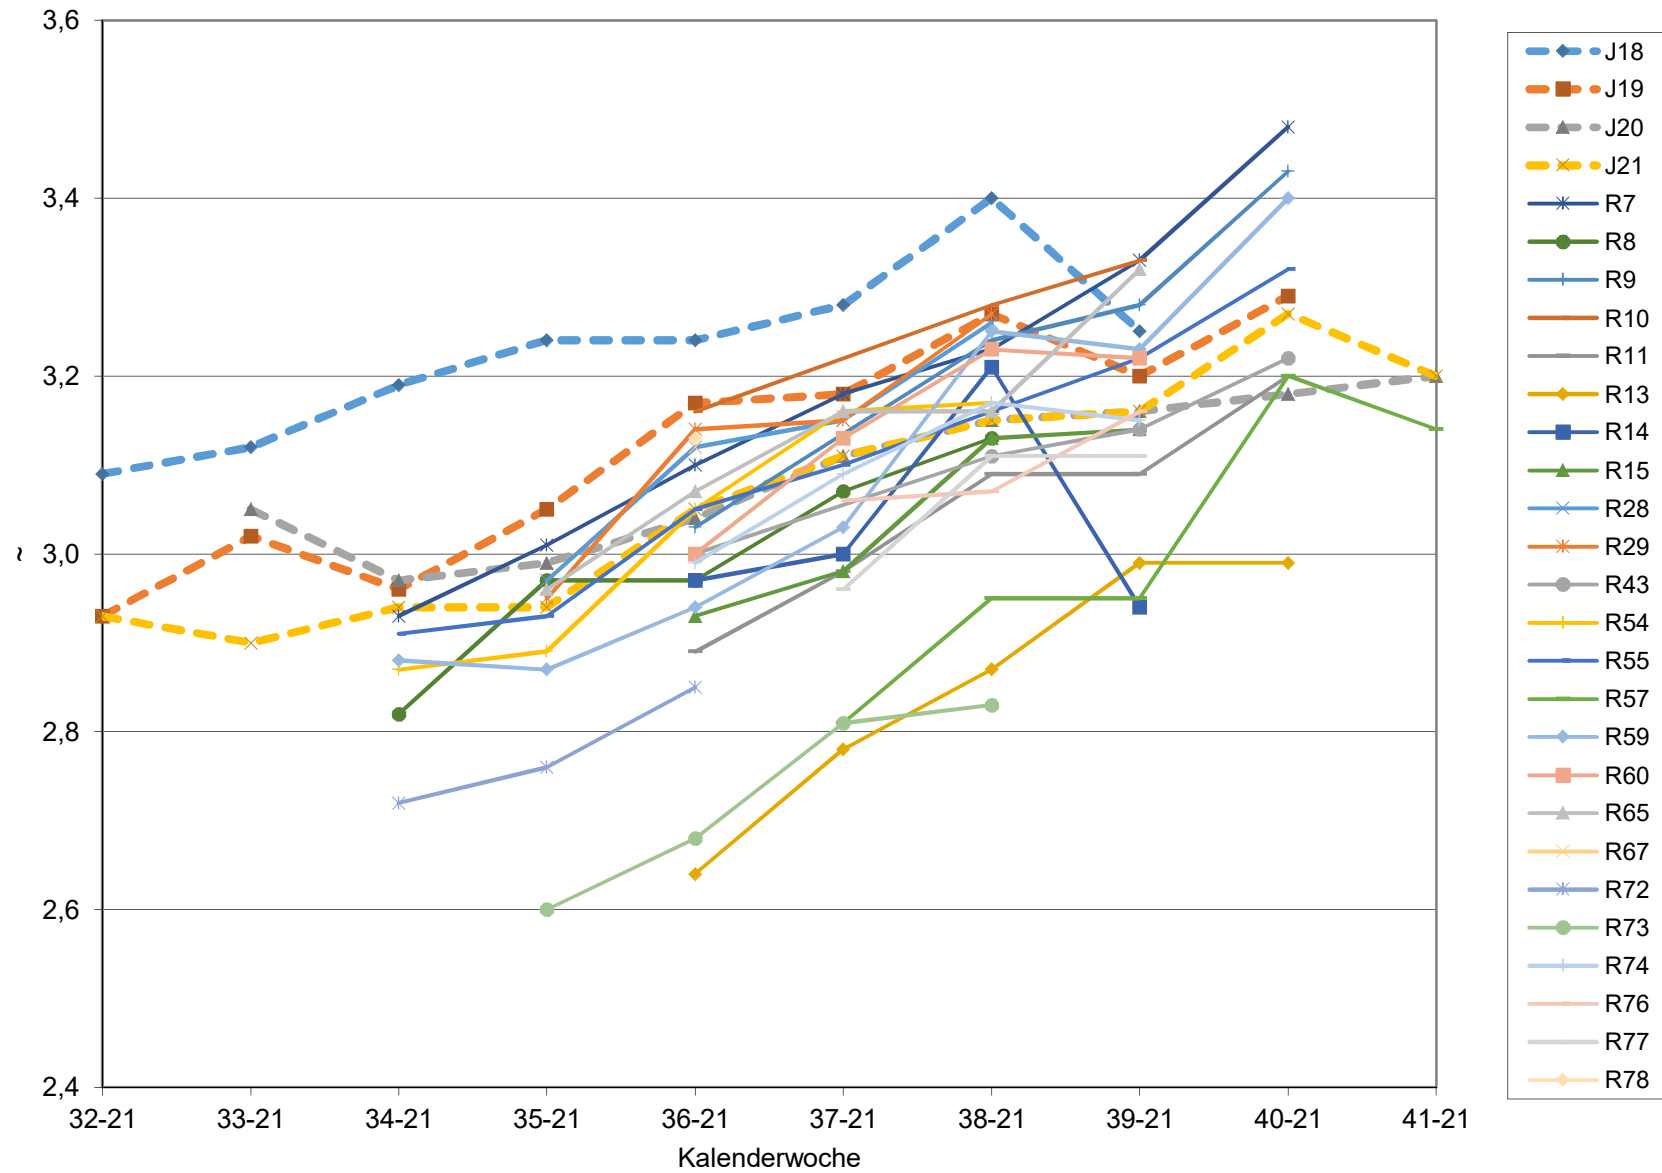

KMW für Bgld

KMW für NÖ

KMW für Wien

titr. Säure für Bgld

titr. Säure für NÖ

titr. Säure für Wien

pH für Bgld

pH für NÖ

pH für Wien

WS für Bgld

WS für NÖ

WS für Wien

ÄS für Bgld

ÄS für NÖ

ÄS für Wien

N (OPA NAC) für Bgld