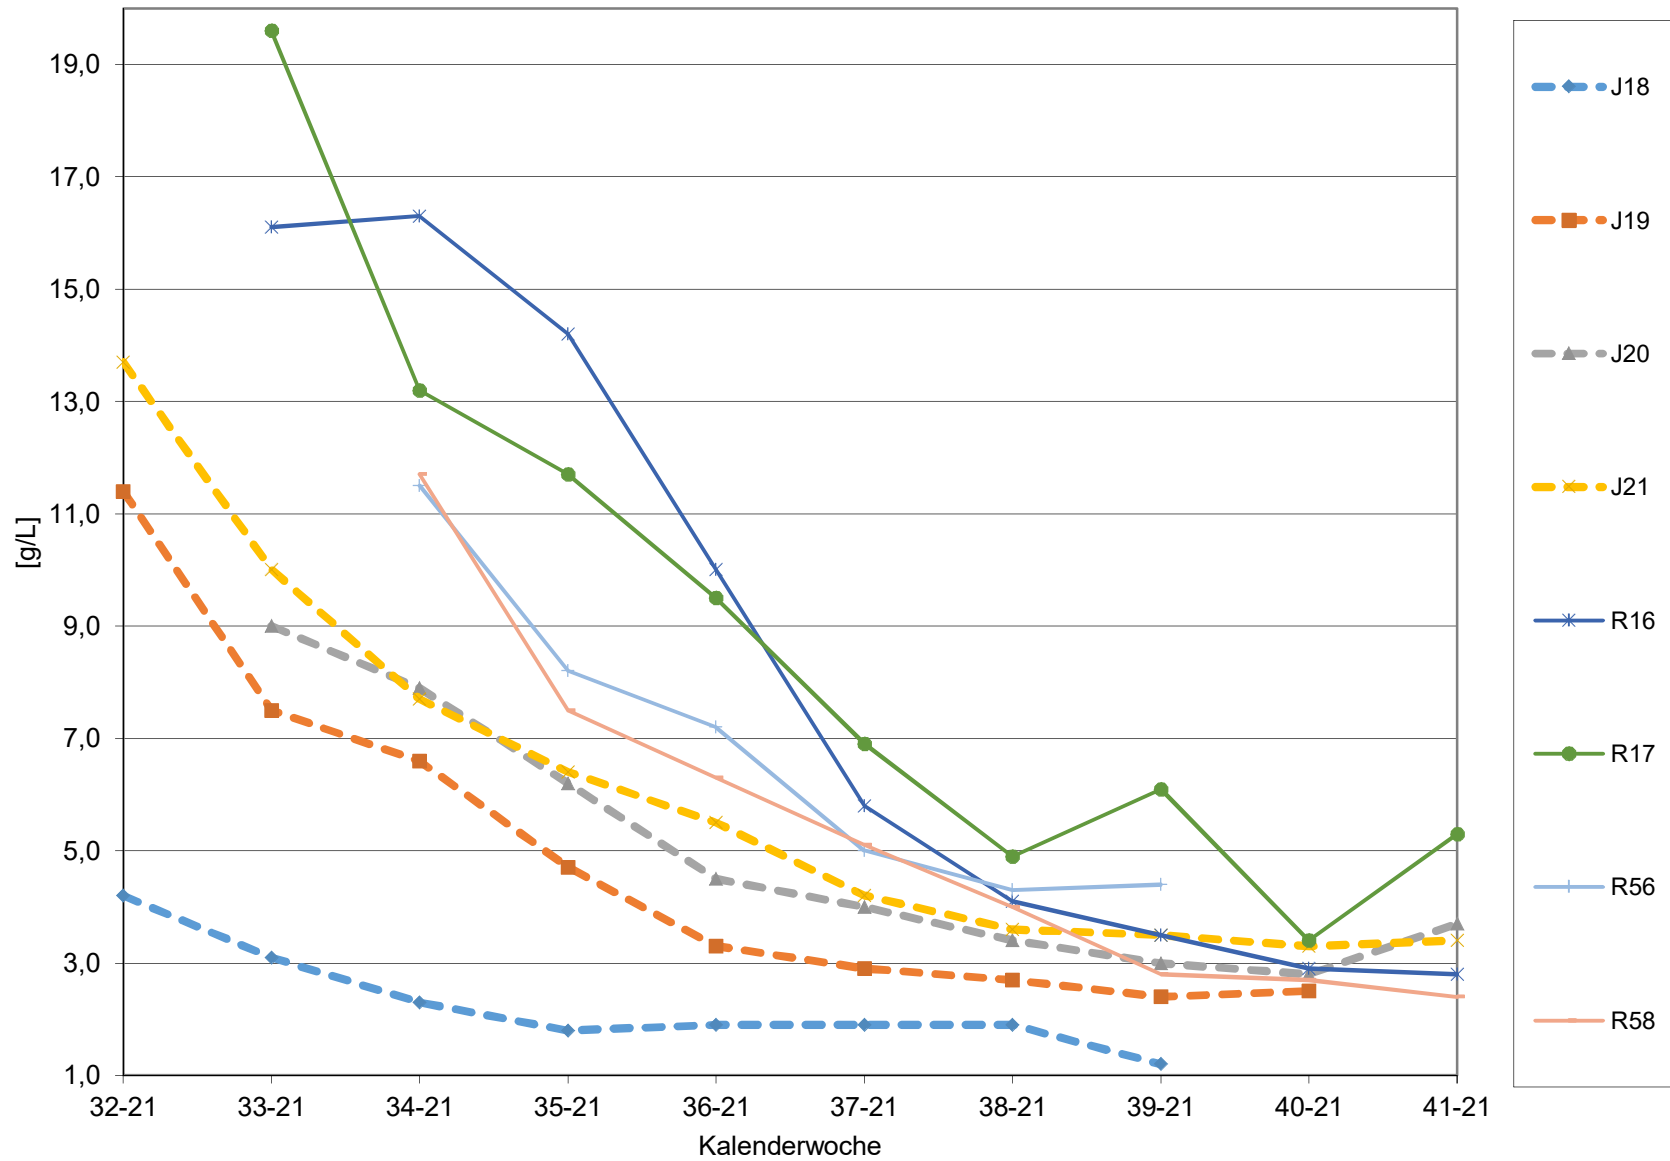

KMW für Bgld

KMW für NÖ

KMW für Wien

titr. Säure für Bgld

titr. Säure für NÖ

titr. Säure für Wien

pH für Bgld

pH für NÖ

pH für Wien

WS für Bgld

WS für NÖ

WS für Wien

ÄS für Bgld

ÄS für NÖ

ÄS für Wien

N (OPA NAC) für Bgld