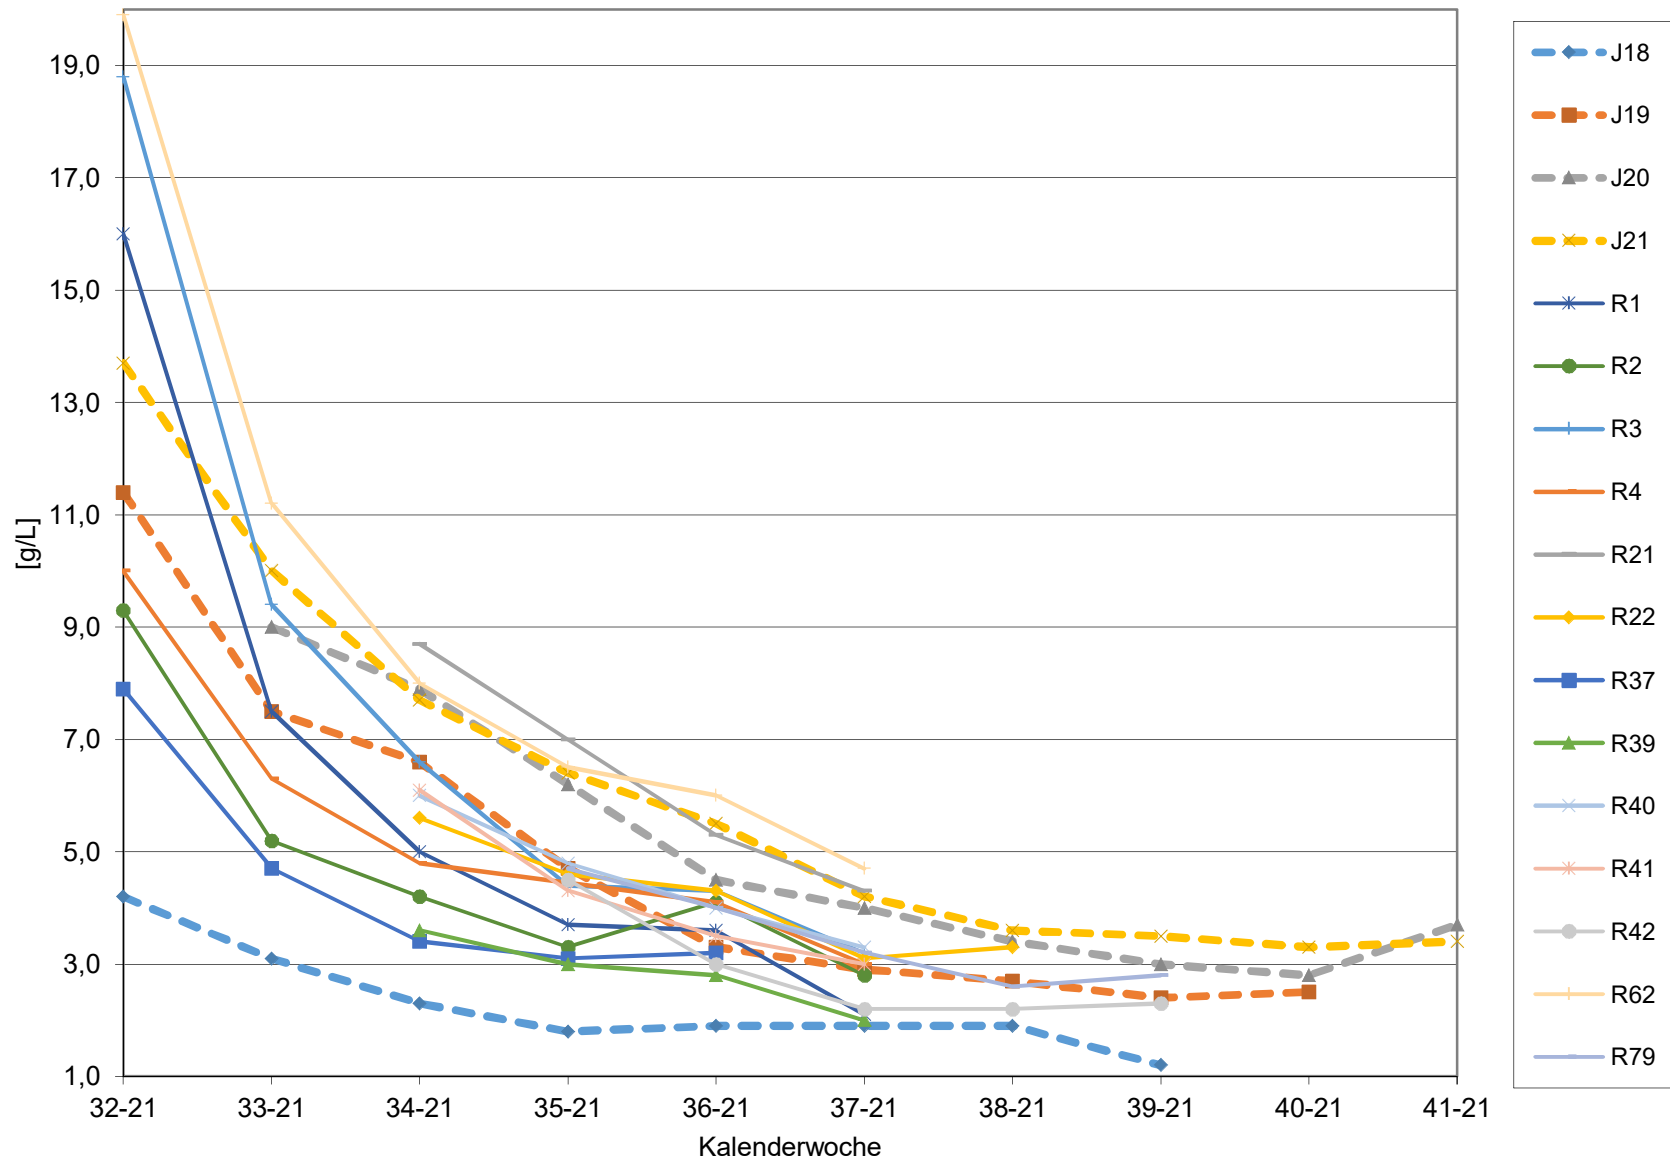

KMW für Bgld

KMW für NÖ

KMW für Wien

titr. Säure für Bgld

titr. Säure für NÖ

titr. Säure für Wien

pH für Bgld

pH für NÖ

pH für Wien

WS für Bgld

WS für NÖ

WS für Wien

ÄS für Bgld

ÄS für NÖ

ÄS für Wien

N (OPA NAC) für Bgld