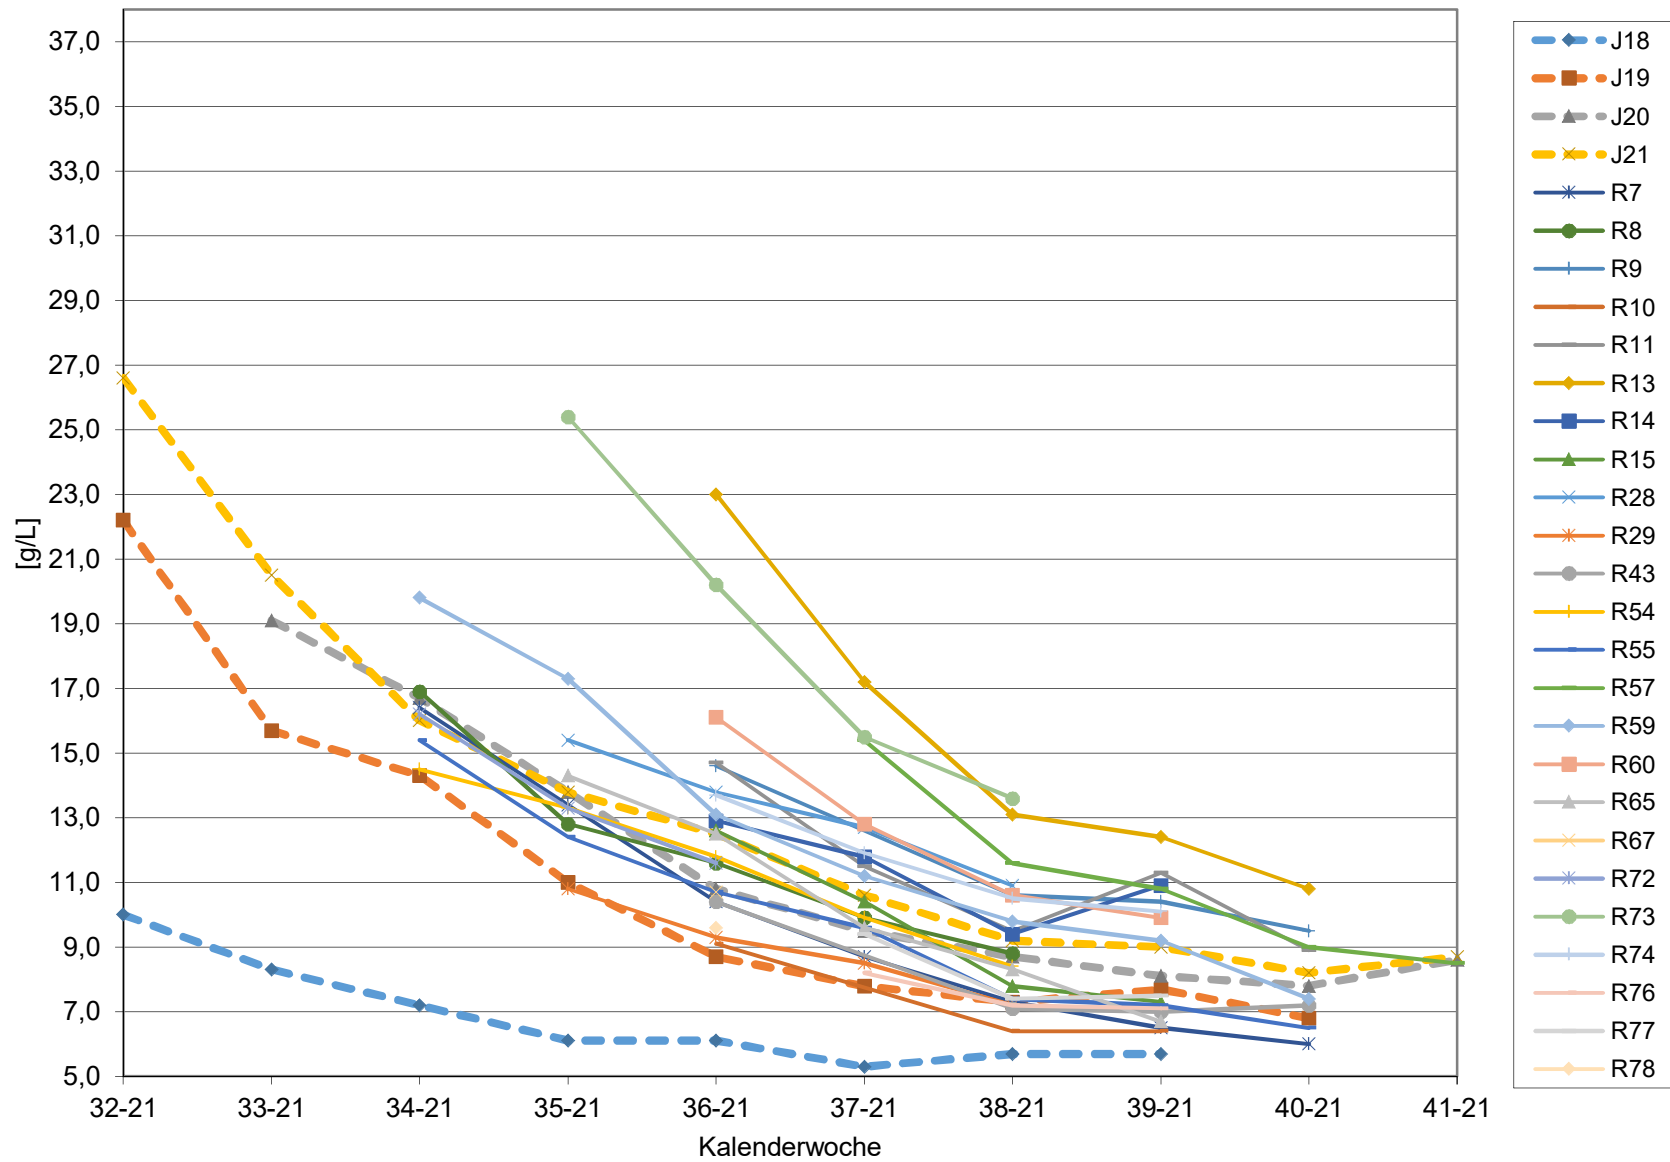

KMW für Bgld

KMW für NÖ

KMW für Wien

titr. Säure für Bgld

titr. Säure für NÖ

titr. Säure für Wien

pH für Bgld

pH für NÖ

pH für Wien

WS für Bgld

WS für NÖ

WS für Wien

ÄS für Bgld

ÄS für NÖ

ÄS für Wien

N (OPA NAC) für Bgld