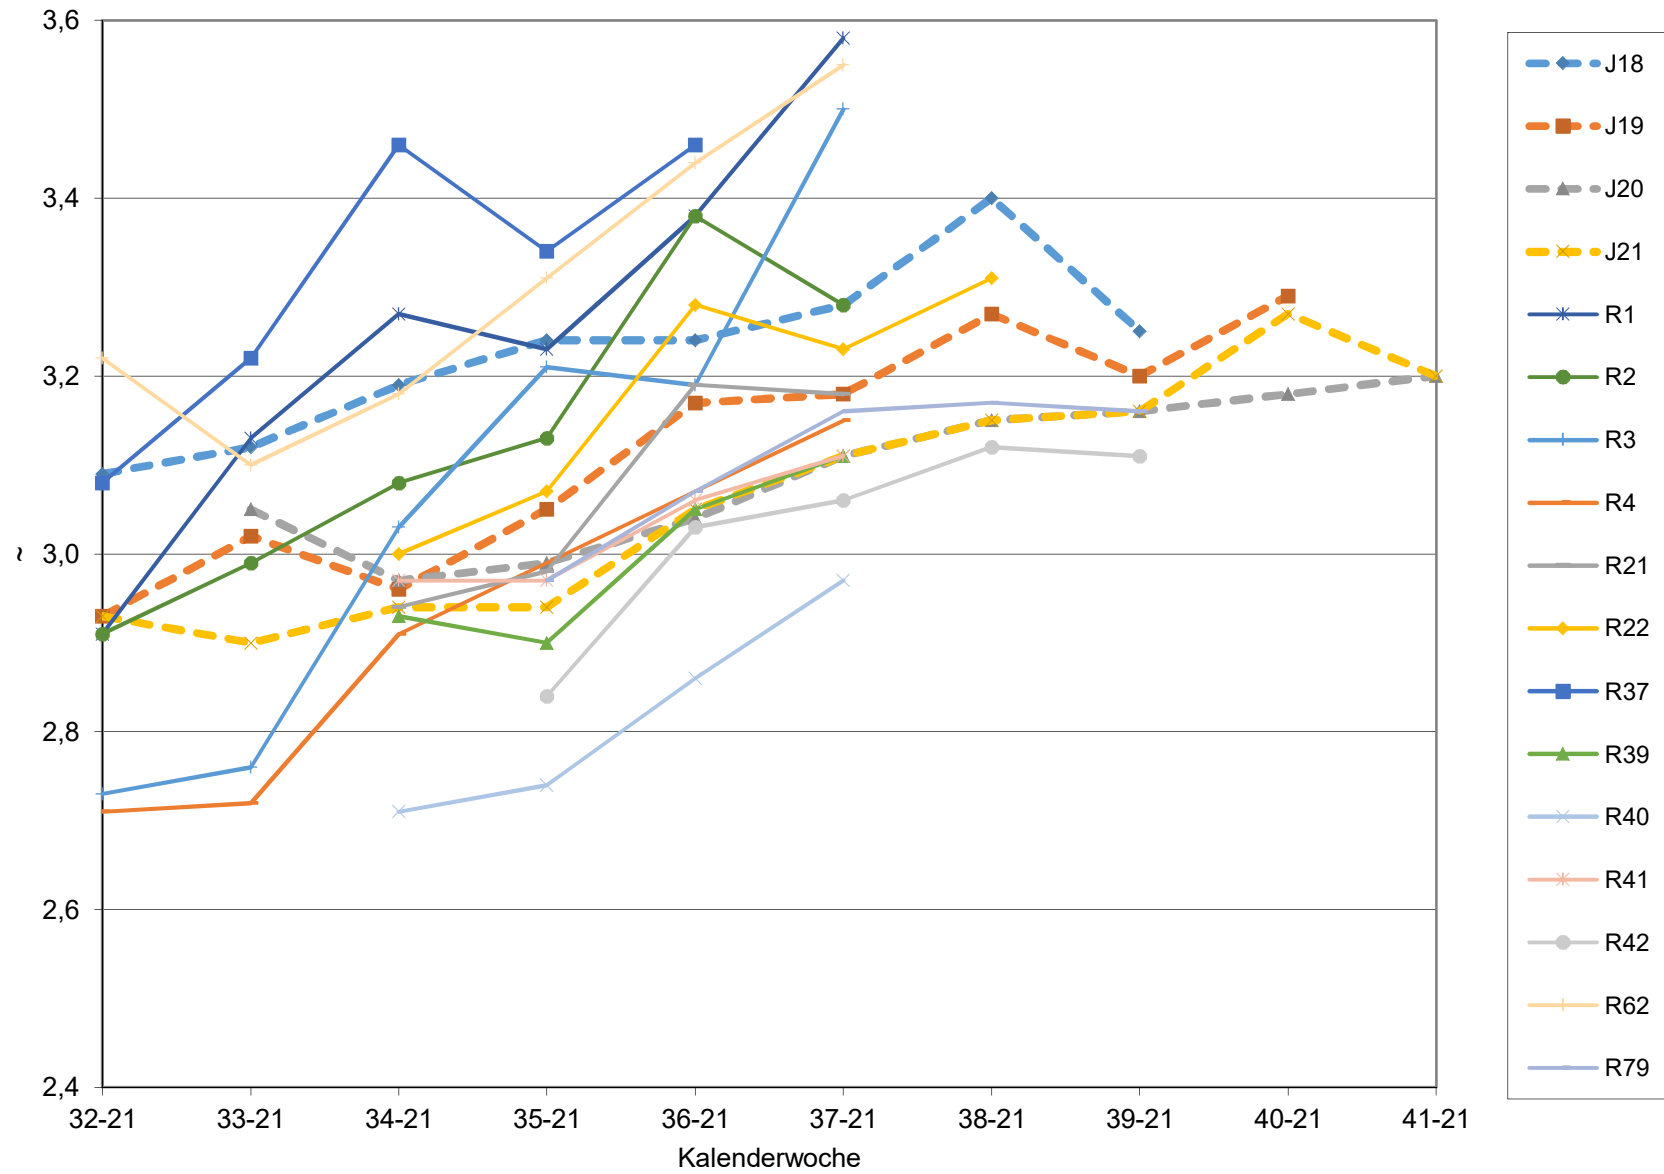

KMW für Bgld

KMW für NÖ

KMW für Wien

titr. Säure für Bgld

titr. Säure für NÖ

titr. Säure für Wien

pH für Bgld

pH für NÖ

pH für Wien

WS für Bgld

WS für NÖ

WS für Wien

ÄS für Bgld

ÄS für NÖ

ÄS für Wien

N (OPA NAC) für Bgld