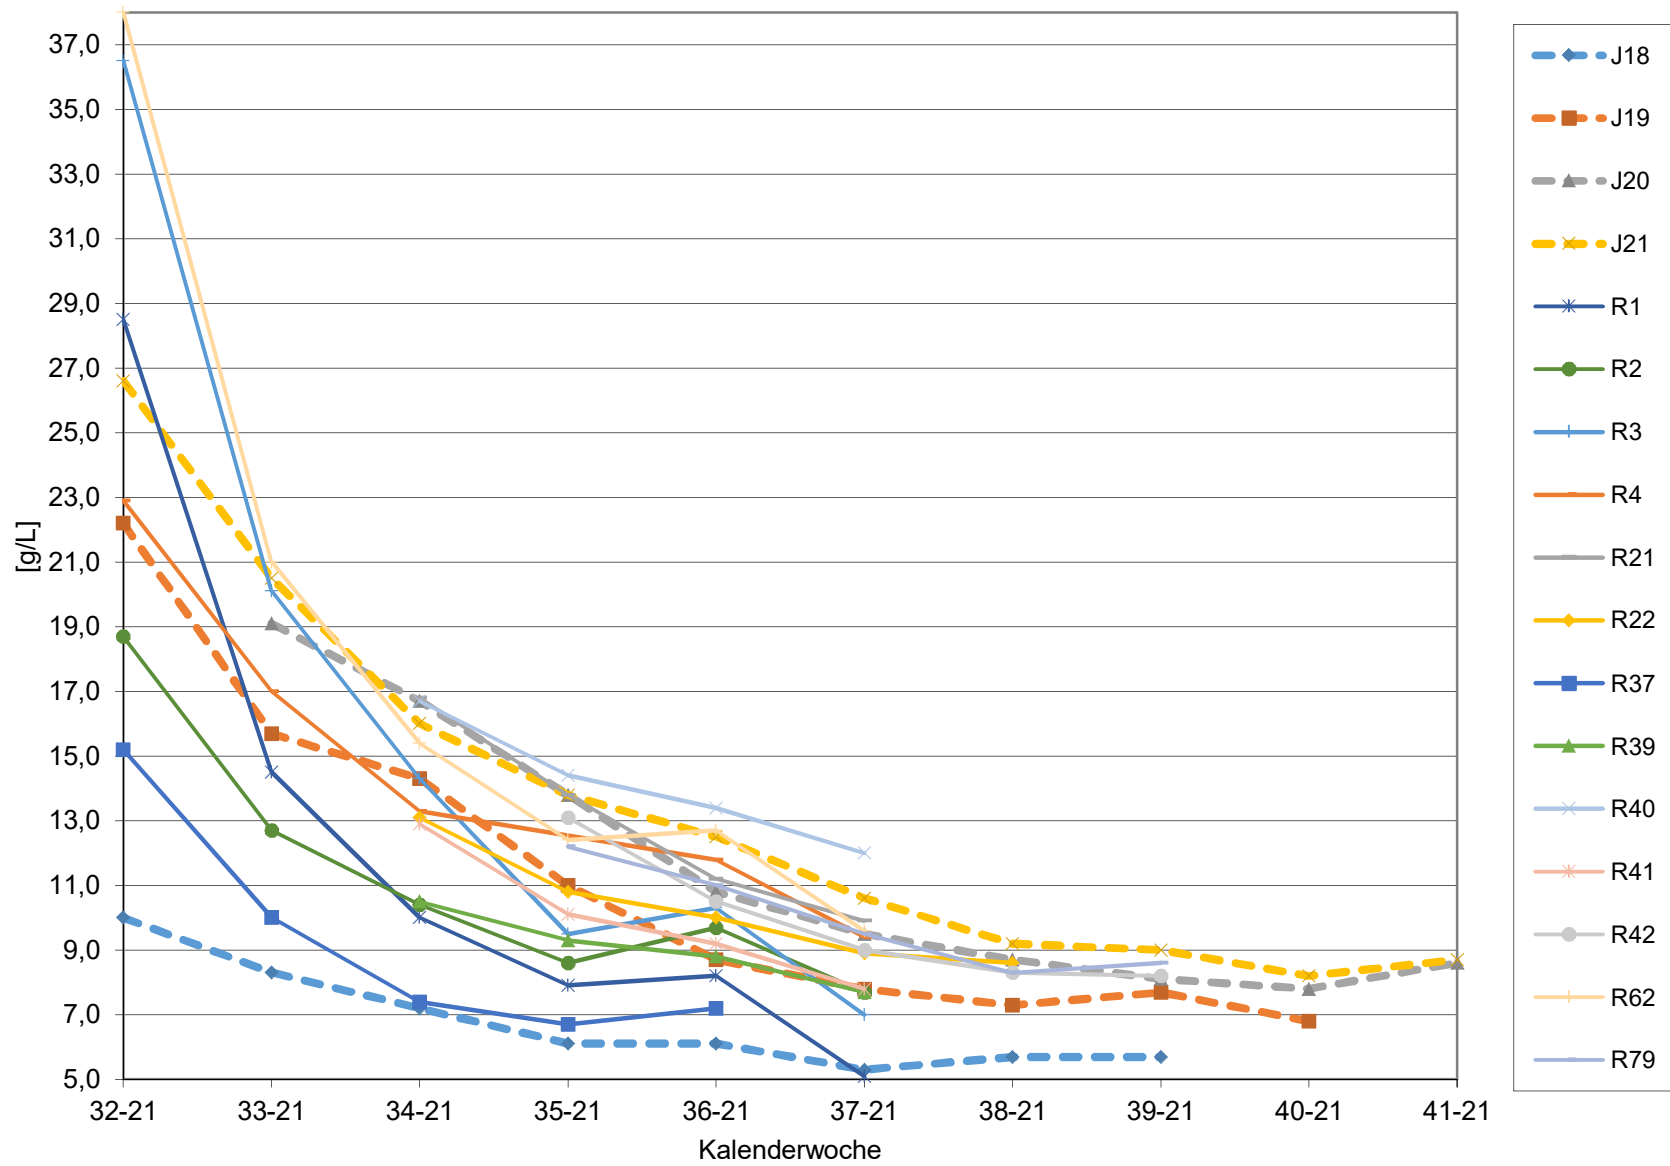

KMW für Bgld

KMW für NÖ

KMW für Wien

titr. Säure für Bgld

titr. Säure für NÖ

titr. Säure für Wien

pH für Bgld

pH für NÖ

pH für Wien

WS für Bgld

WS für NÖ

WS für Wien

ÄS für Bgld

ÄS für NÖ

ÄS für Wien

N (OPA NAC) für Bgld