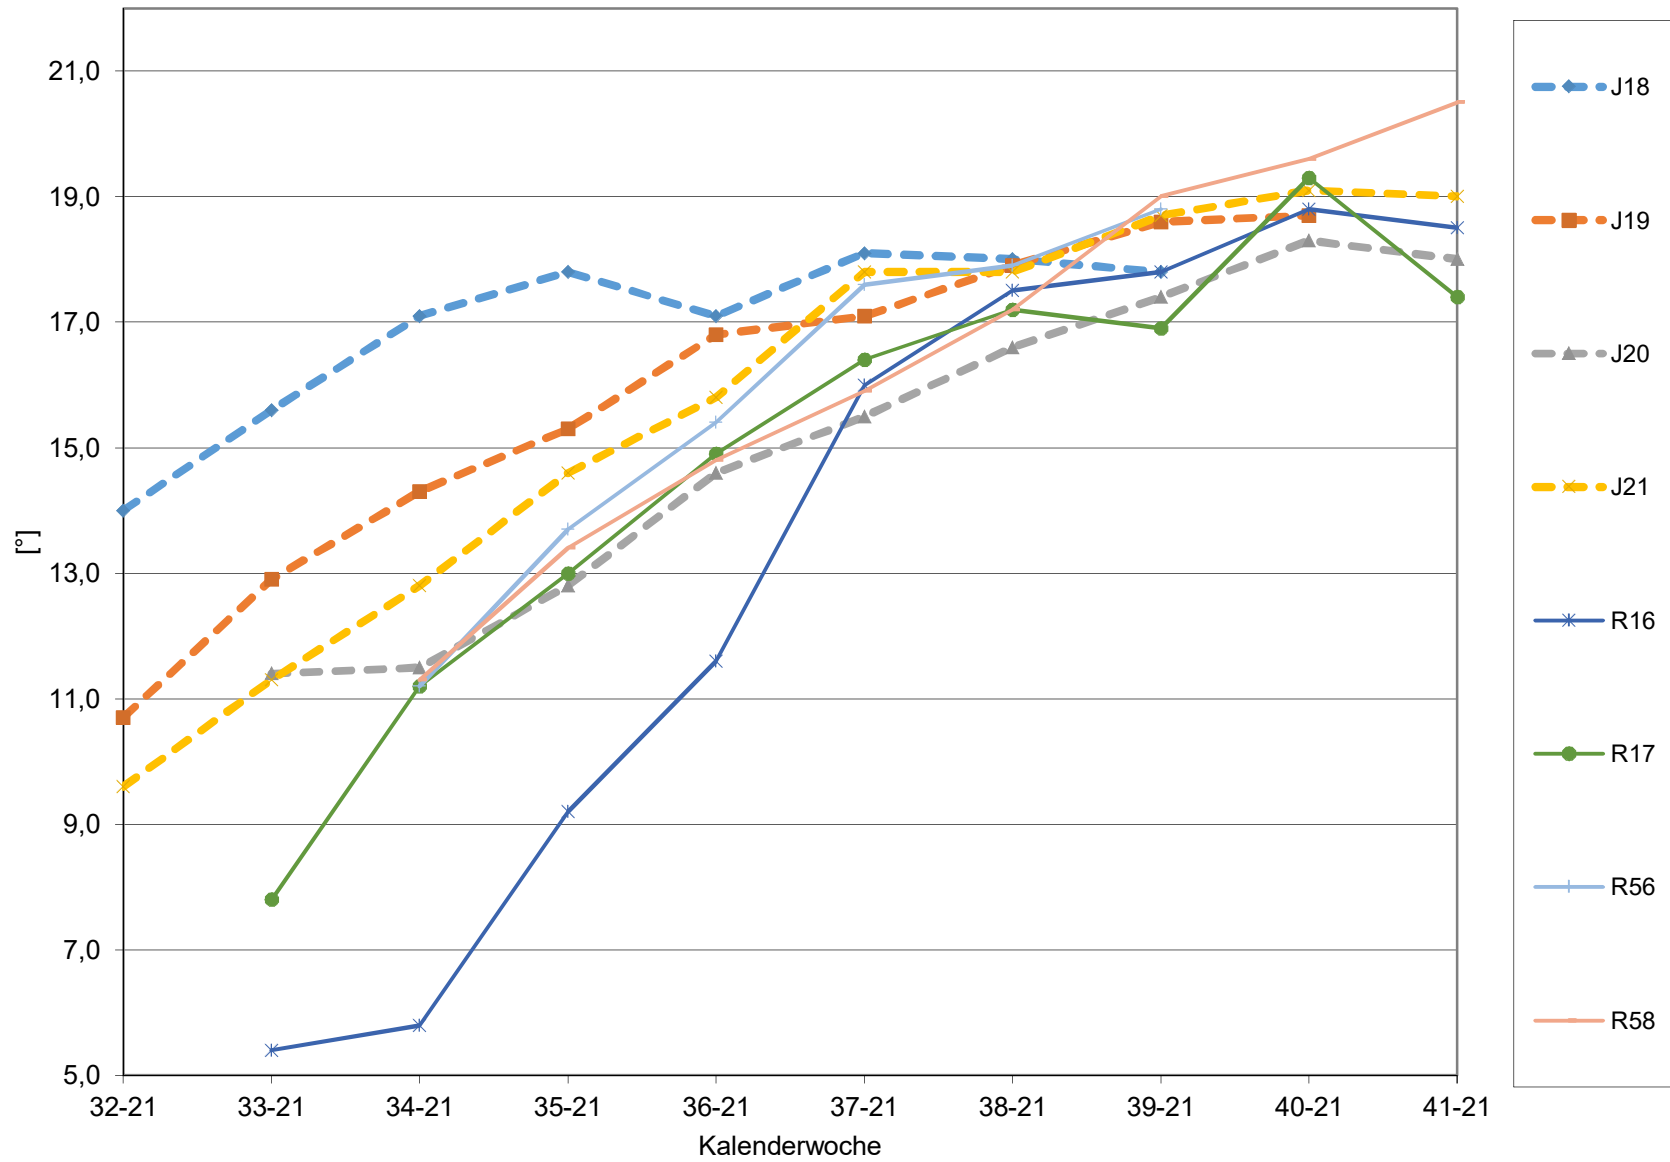

KMW für Bgld

KMW für NÖ

KMW für Wien

titr. Säure für Bgld

titr. Säure für NÖ

titr. Säure für Wien

pH für Bgld

pH für NÖ

pH für Wien

WS für Bgld

WS für NÖ

WS für Wien

ÄS für Bgld

ÄS für NÖ

ÄS für Wien

N (OPA NAC) für Bgld