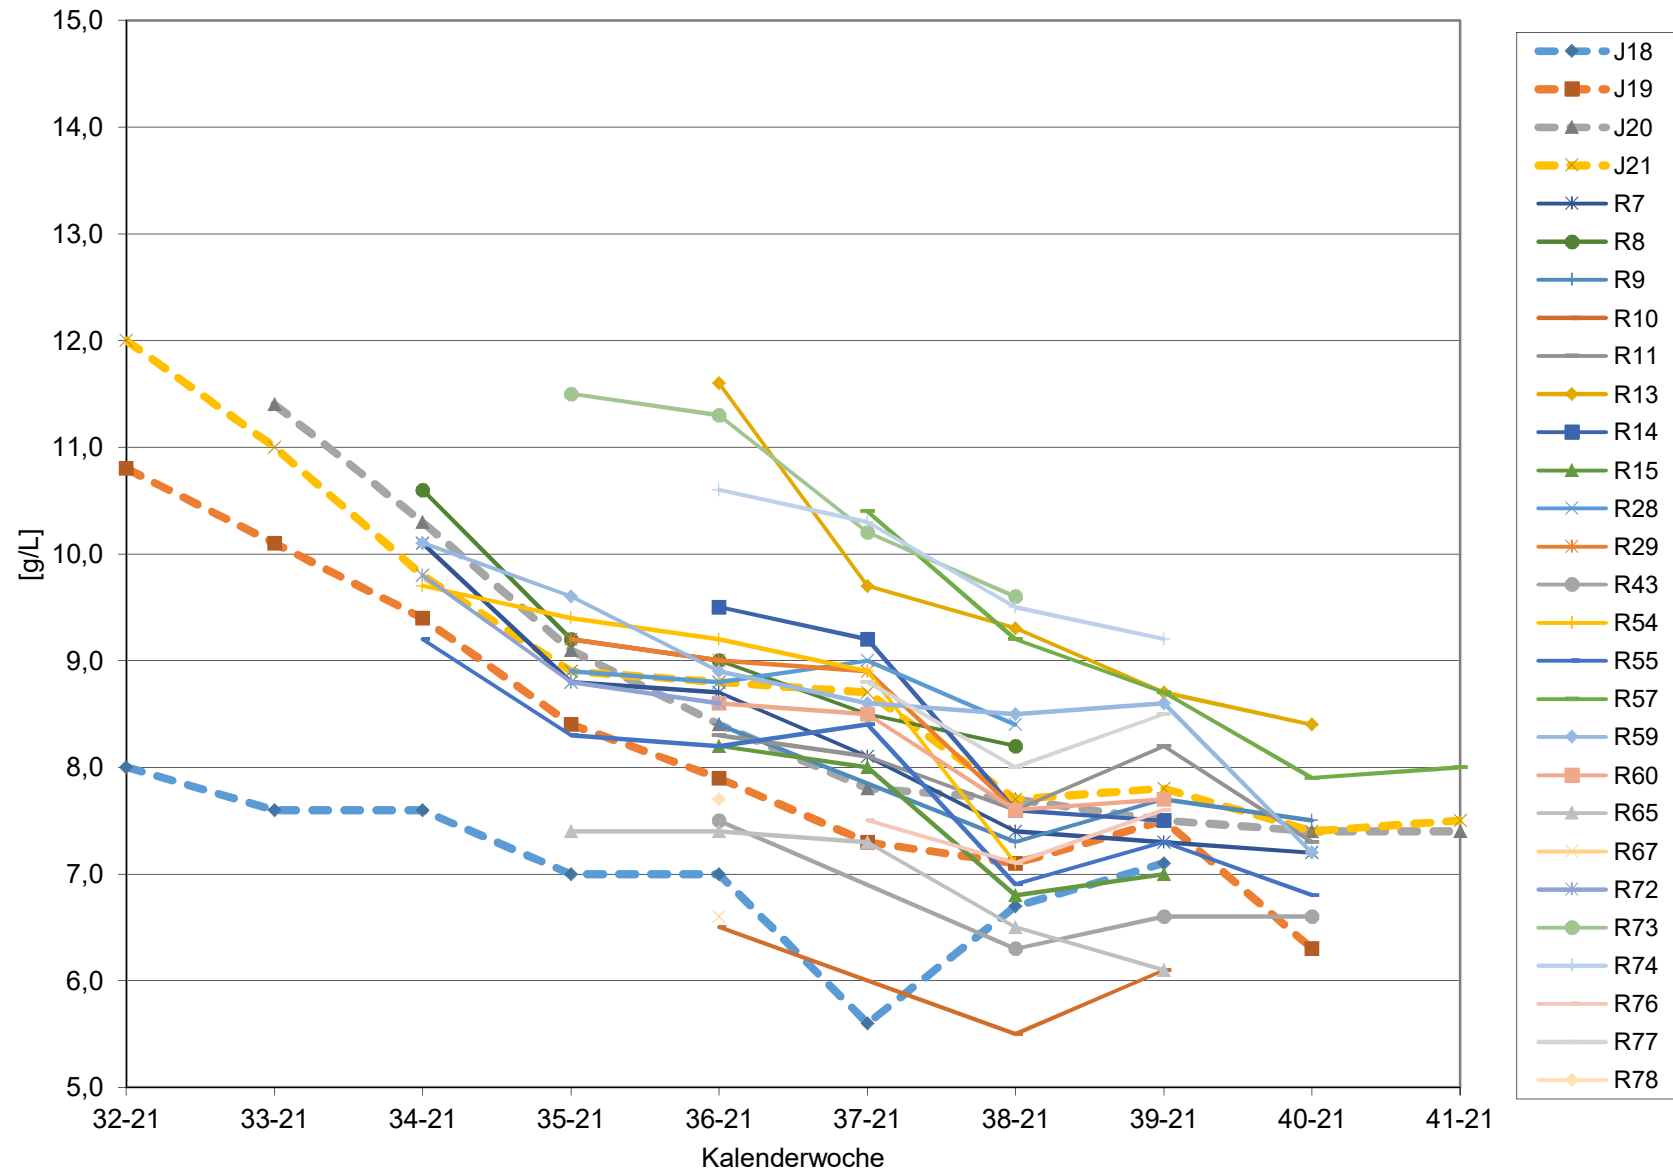

KMW für Bgld

KMW für NÖ

KMW für Wien

titr. Säure für Bgld

titr. Säure für NÖ

titr. Säure für Wien

pH für Bgld

pH für NÖ

pH für Wien

WS für Bgld

WS für NÖ

WS für Wien

ÄS für Bgld

ÄS für NÖ

ÄS für Wien

N (OPA NAC) für Bgld