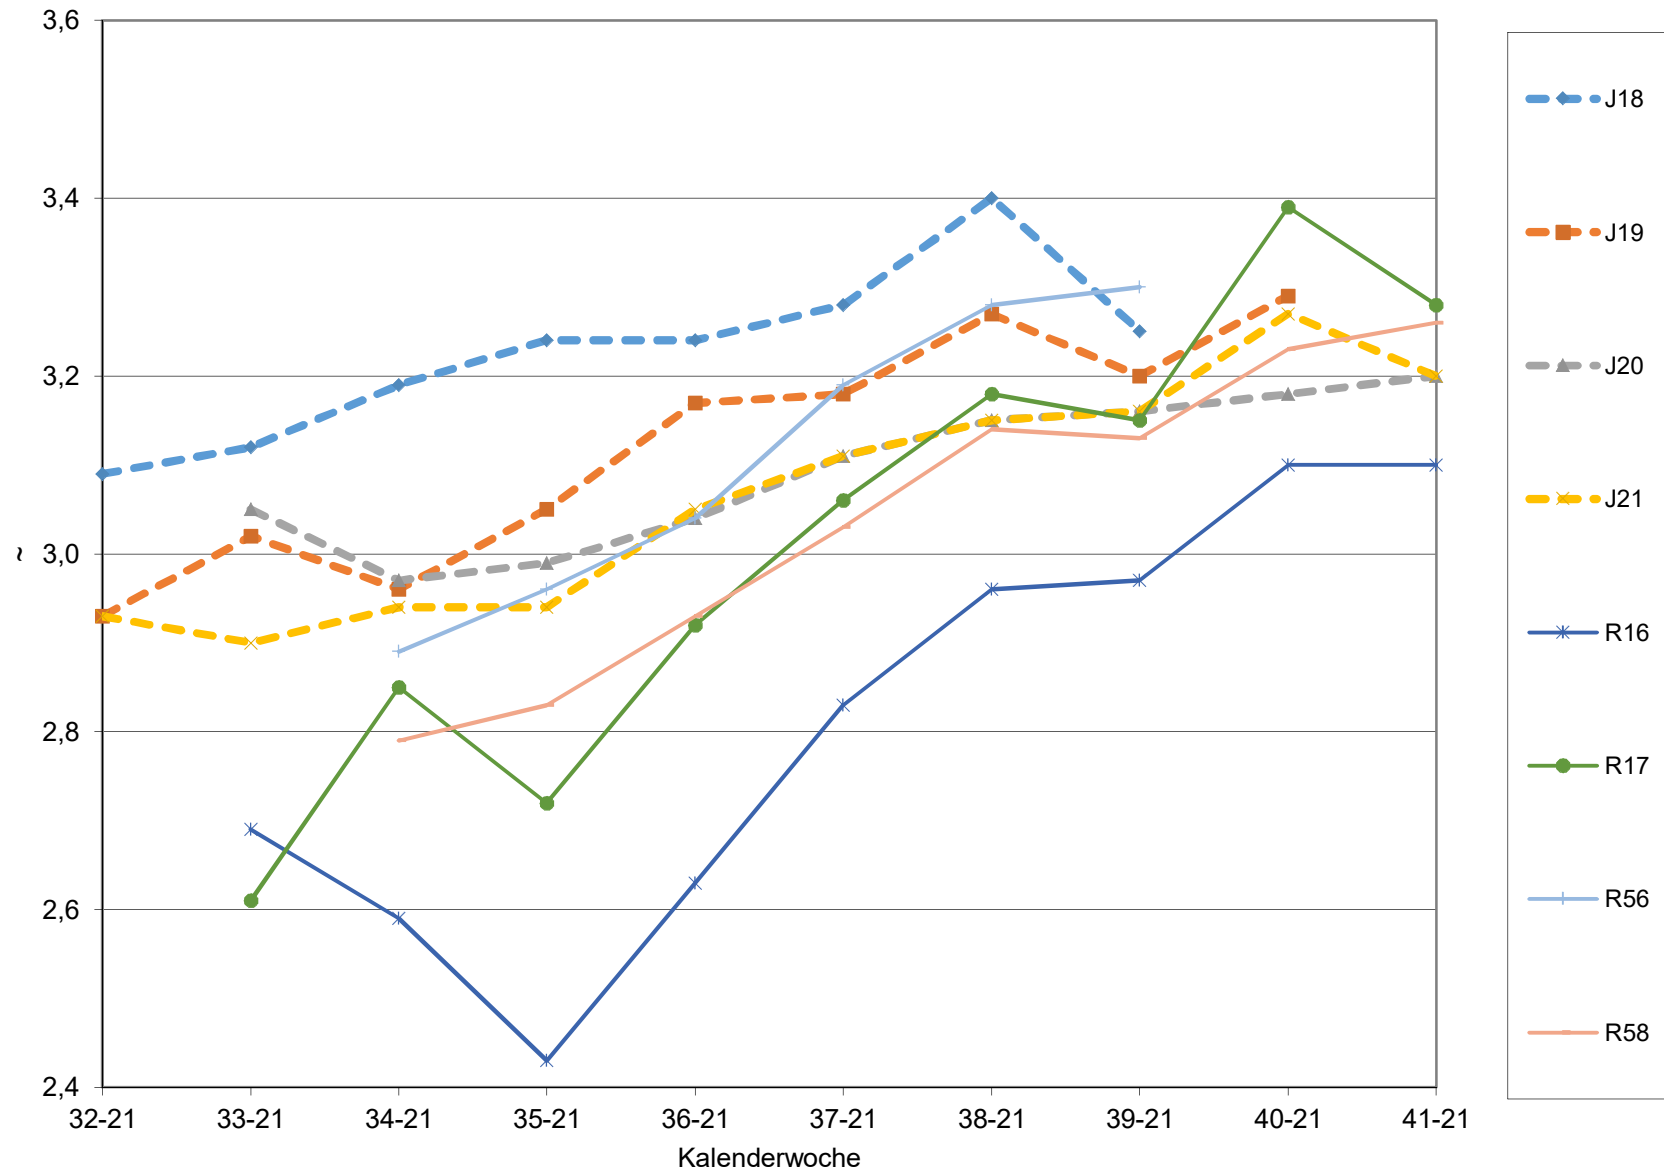

KMW für Bgld

KMW für NÖ

KMW für Wien

titr. Säure für Bgld

titr. Säure für NÖ

titr. Säure für Wien

pH für Bgld

pH für NÖ

pH für Wien

WS für Bgld

WS für NÖ

WS für Wien

ÄS für Bgld

ÄS für NÖ

ÄS für Wien

N (OPA NAC) für Bgld