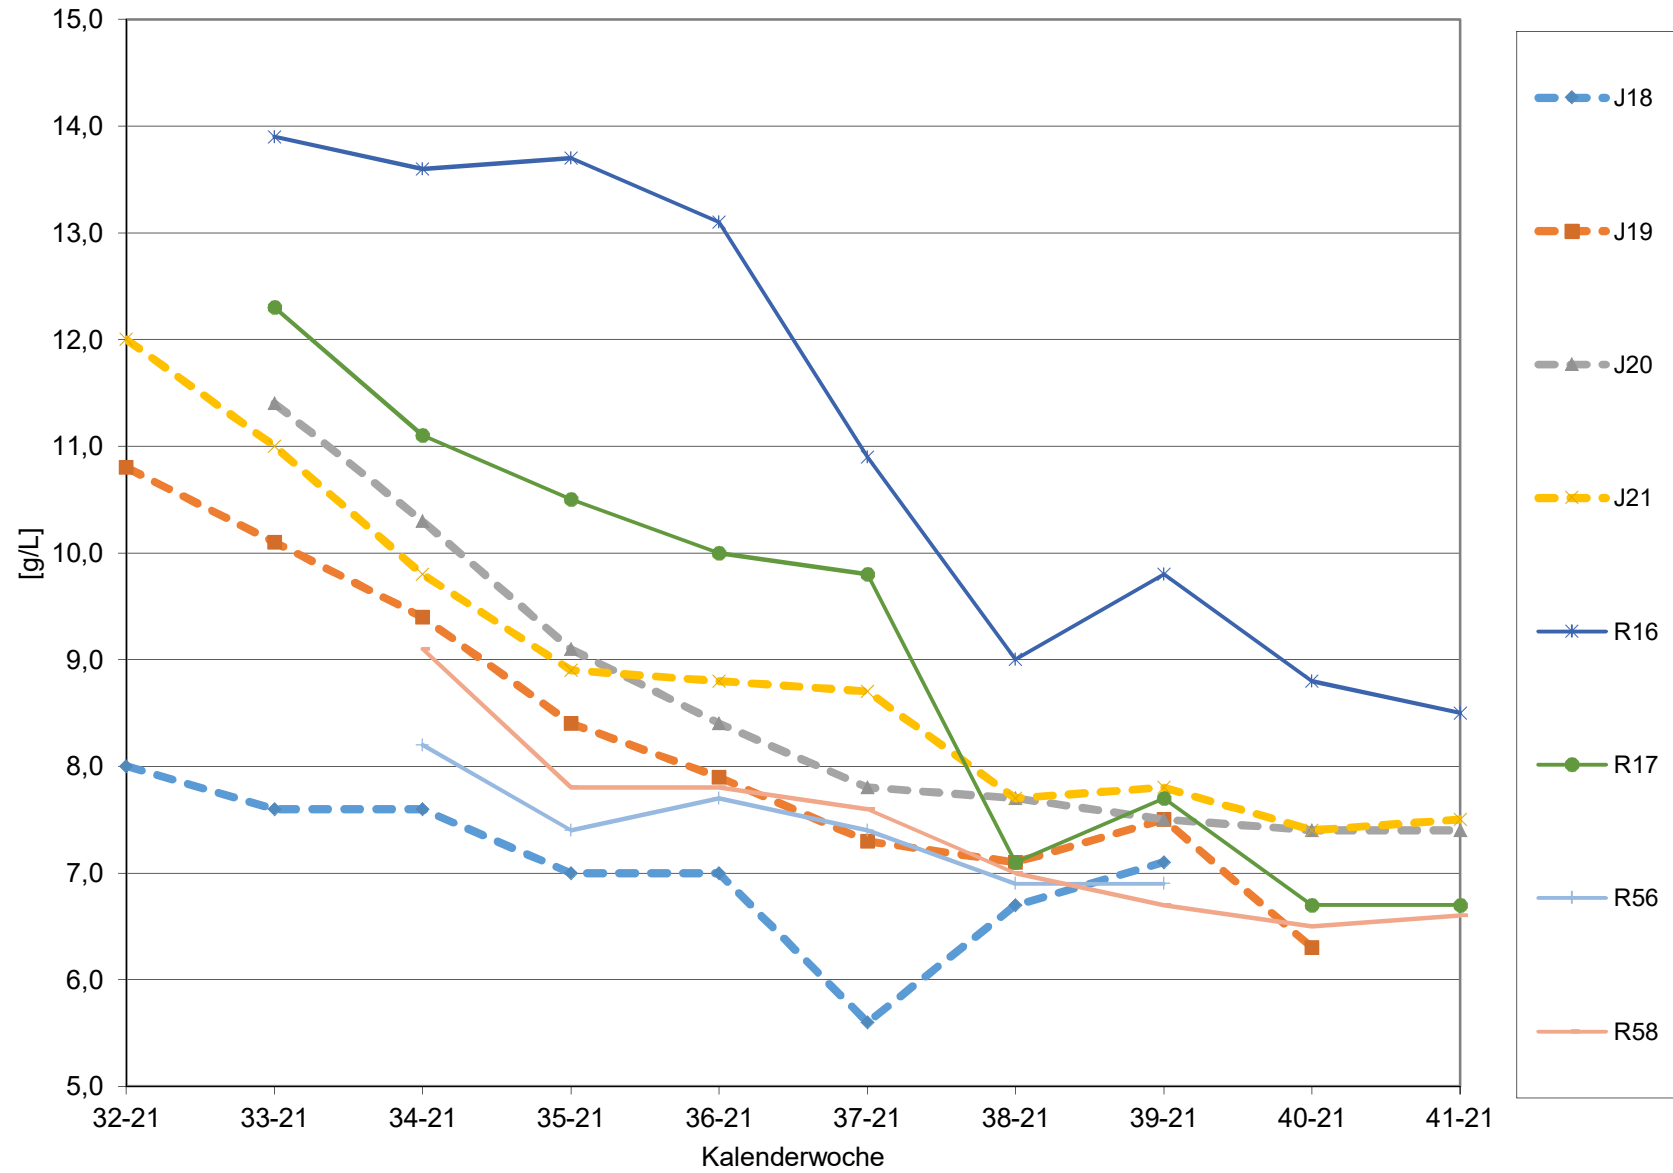

KMW für Bgld

KMW für NÖ

KMW für Wien

titr. Säure für Bgld

titr. Säure für NÖ

titr. Säure für Wien

pH für Bgld

pH für NÖ

pH für Wien

WS für Bgld

WS für NÖ

WS für Wien

ÄS für Bgld

ÄS für NÖ

ÄS für Wien

N (OPA NAC) für Bgld