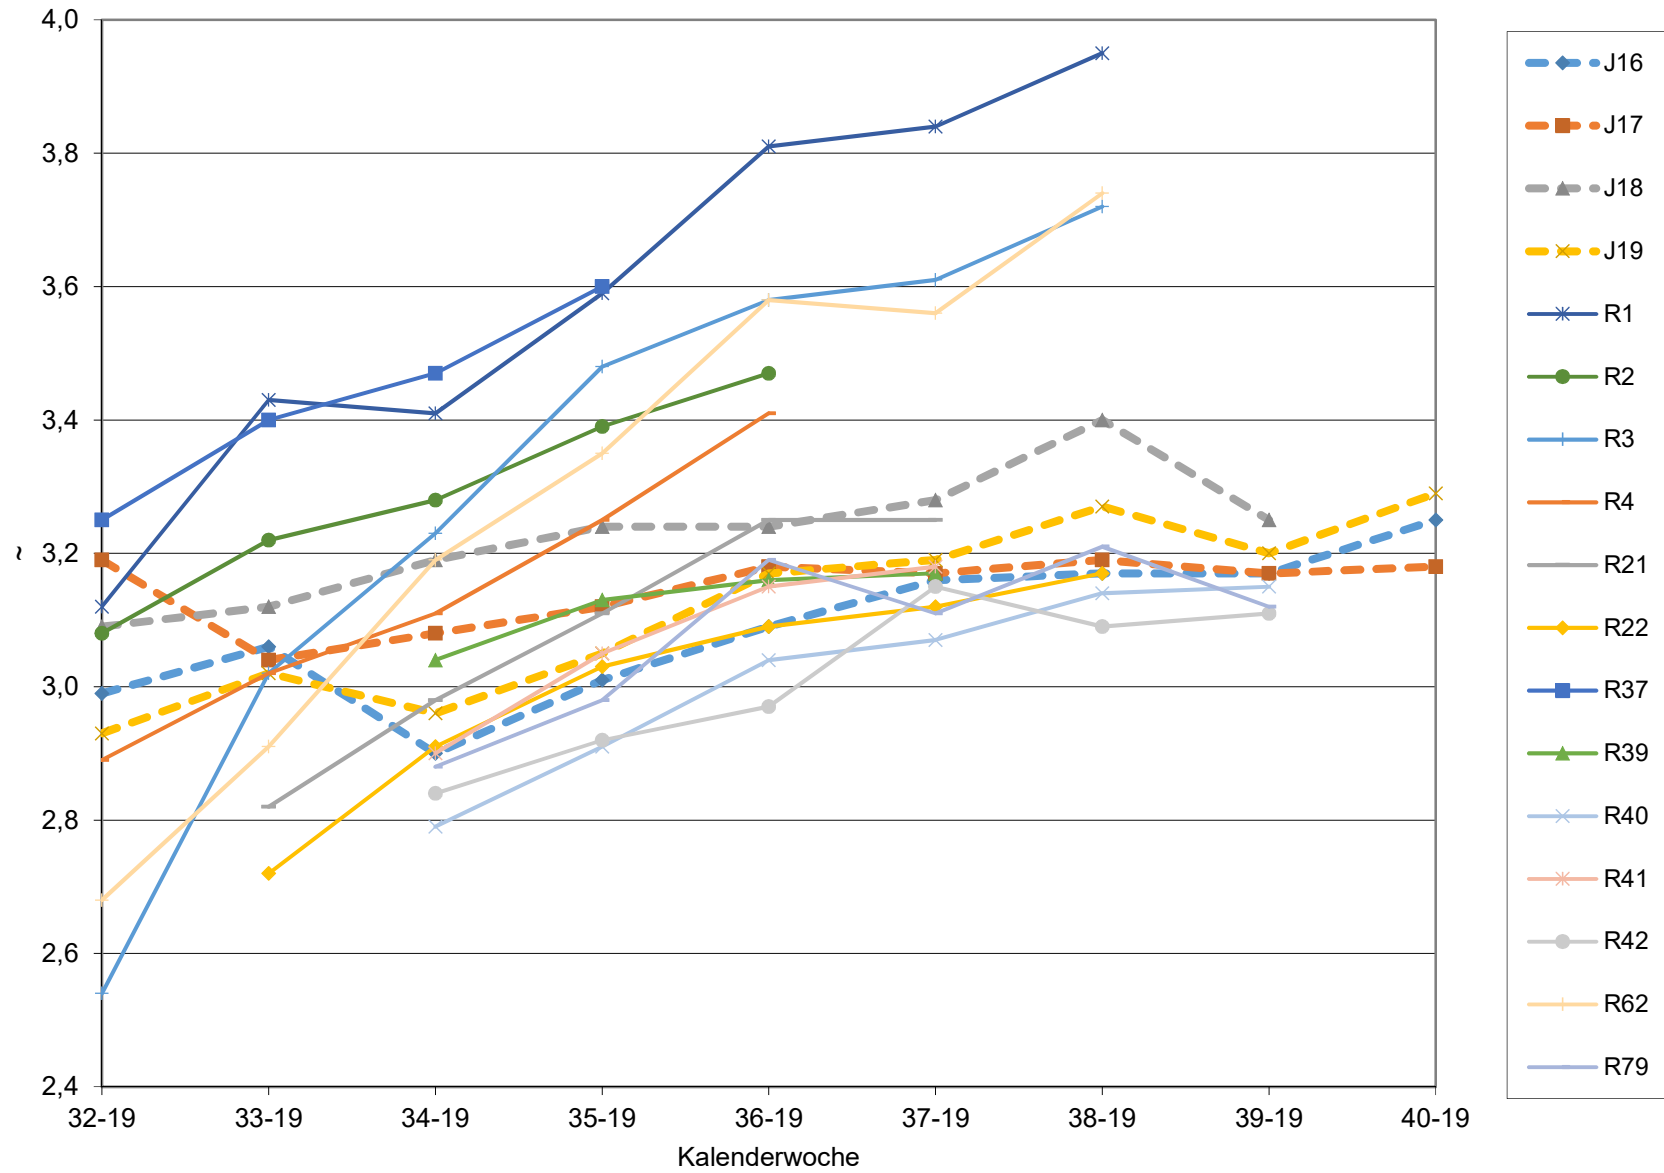

KMW für Bgld

KMW für NÖ

KMW für Wien

titr. Säure für Bgld

titr. Säure für NÖ

titr. Säure für Wien

pH für Bgld

pH für NÖ

pH für Wien

WS für Bgld

WS für NÖ

WS für Wien

ÄS für Bgld

ÄS für NÖ

ÄS für Wien

N (OPA NAC) für Bgld