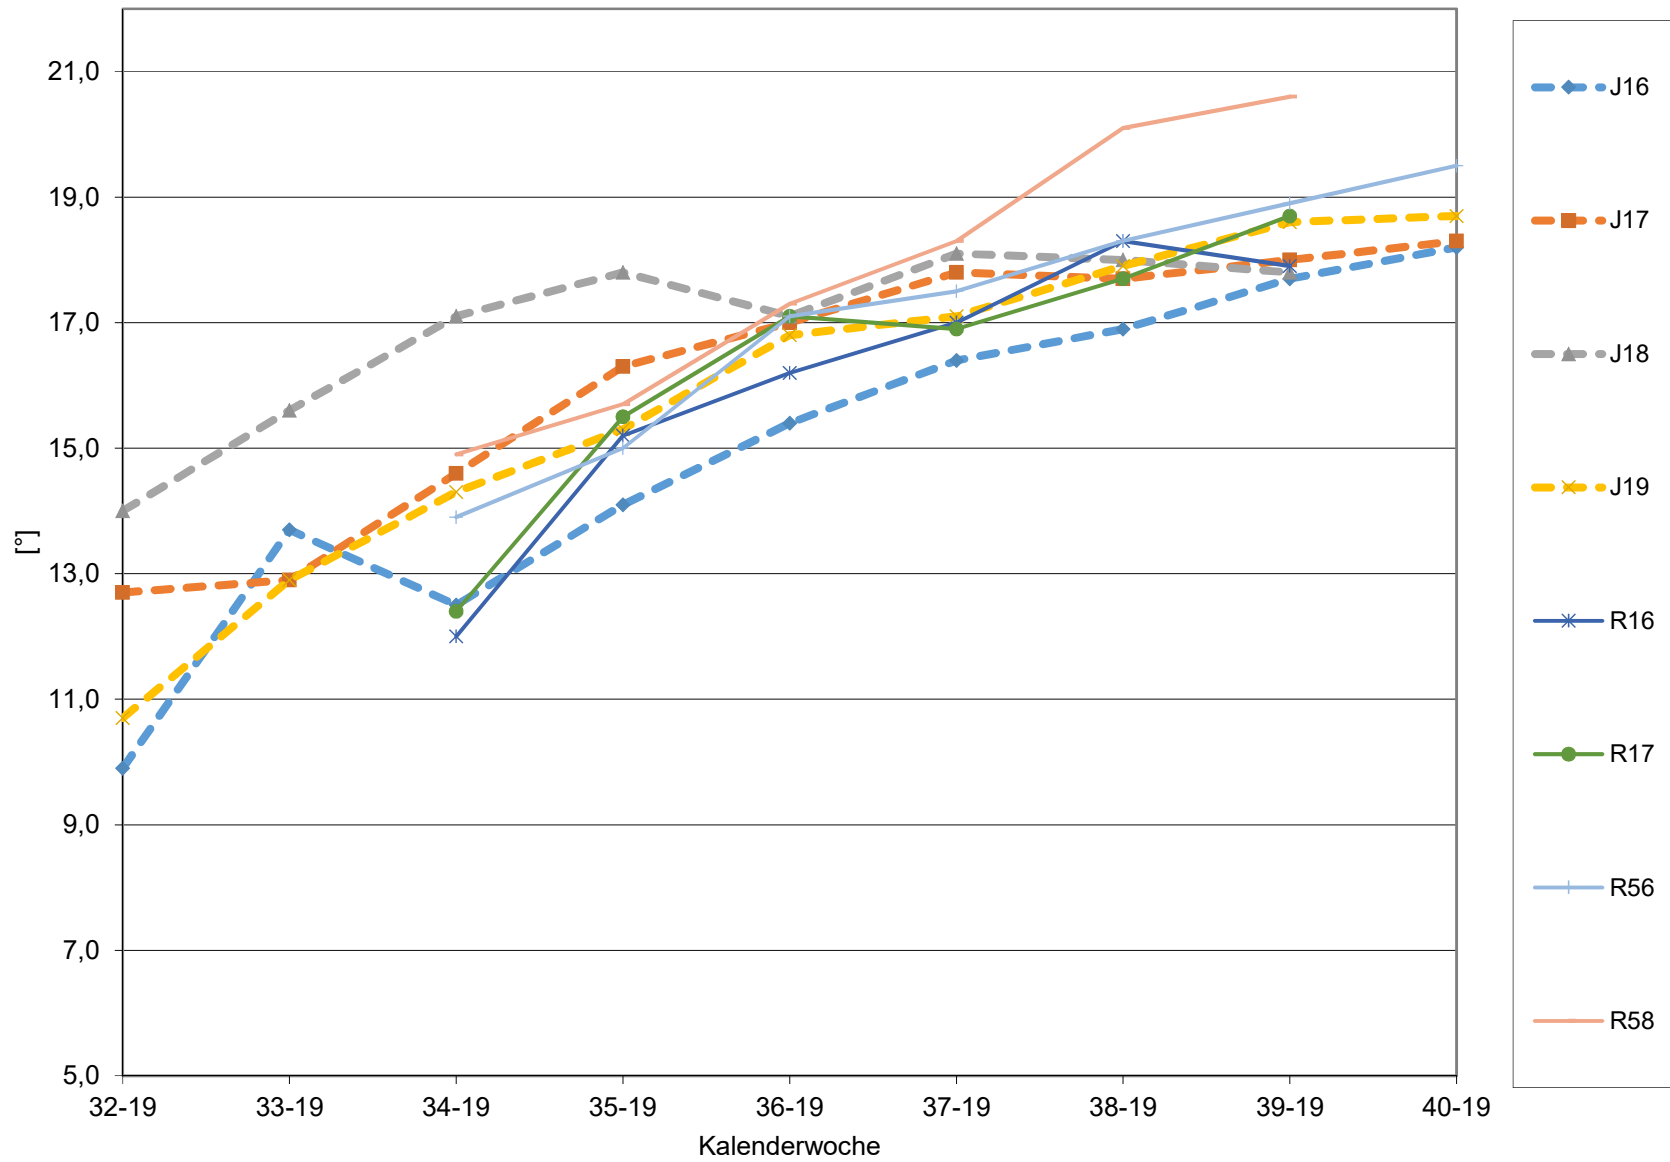

KMW für Bgld

KMW für NÖ

KMW für Wien

titr. Säure für Bgld

titr. Säure für NÖ

titr. Säure für Wien

pH für Bgld

pH für NÖ

pH für Wien

WS für Bgld

WS für NÖ

WS für Wien

ÄS für Bgld

ÄS für NÖ

ÄS für Wien

N (OPA NAC) für Bgld