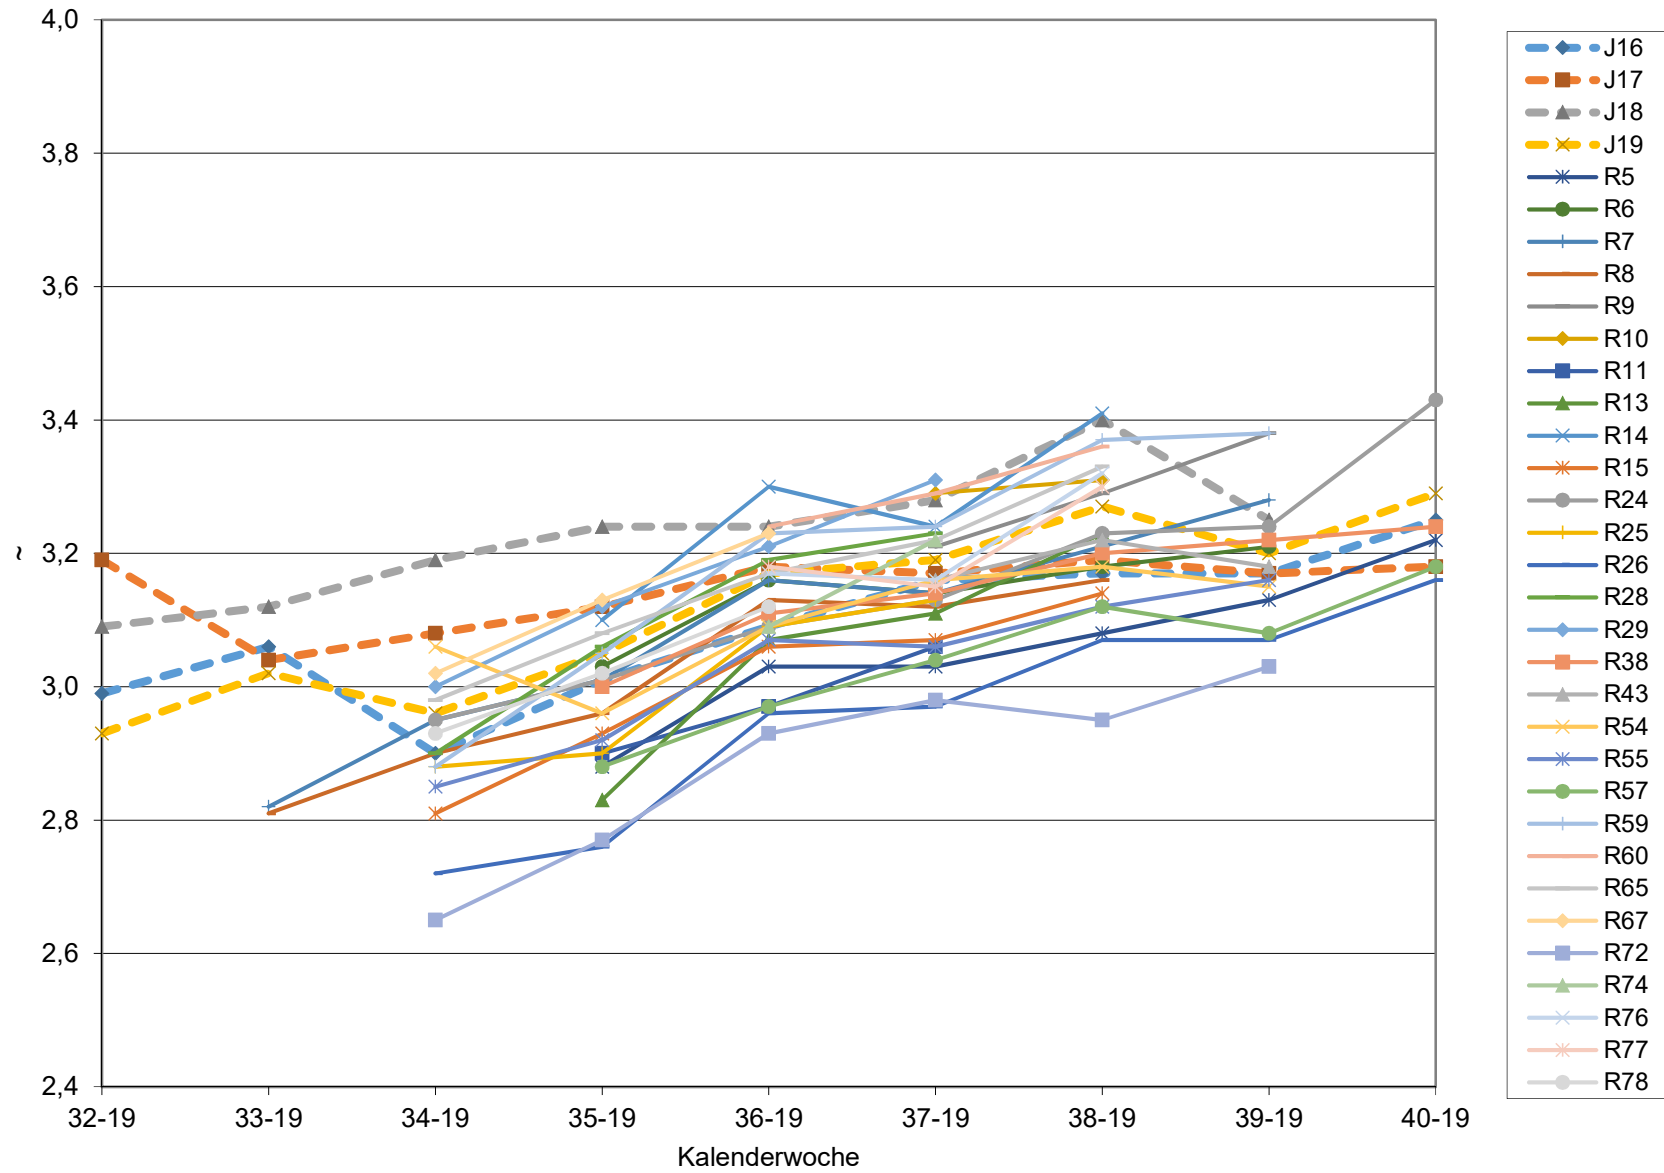

KMW für Bgld

KMW für NÖ

KMW für Wien

titr. Säure für Bgld

titr. Säure für NÖ

titr. Säure für Wien

pH für Bgld

pH für NÖ

pH für Wien

WS für Bgld

WS für NÖ

WS für Wien

ÄS für Bgld

ÄS für NÖ

ÄS für Wien

N (OPA NAC) für Bgld