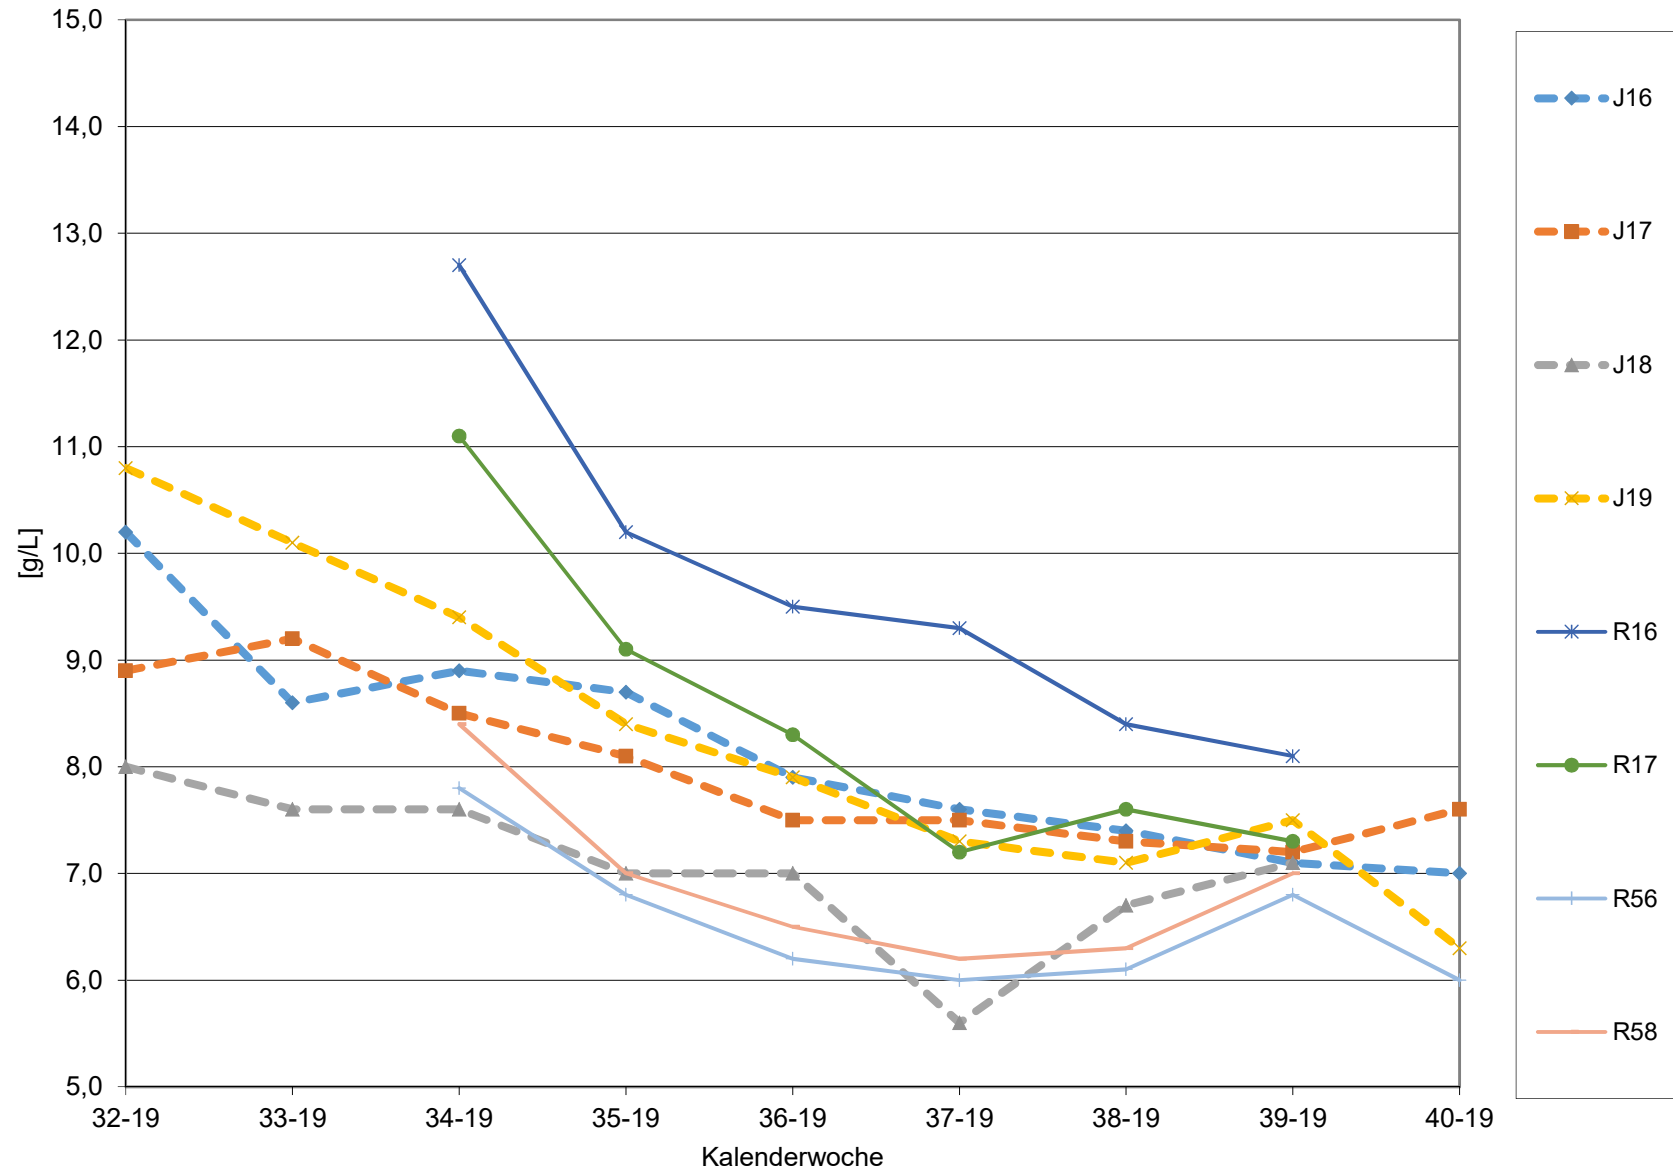

KMW für Bgld

KMW für NÖ

KMW für Wien

titr. Säure für Bgld

titr. Säure für NÖ

titr. Säure für Wien

pH für Bgld

pH für NÖ

pH für Wien

WS für Bgld

WS für NÖ

WS für Wien

ÄS für Bgld

ÄS für NÖ

ÄS für Wien

N (OPA NAC) für Bgld