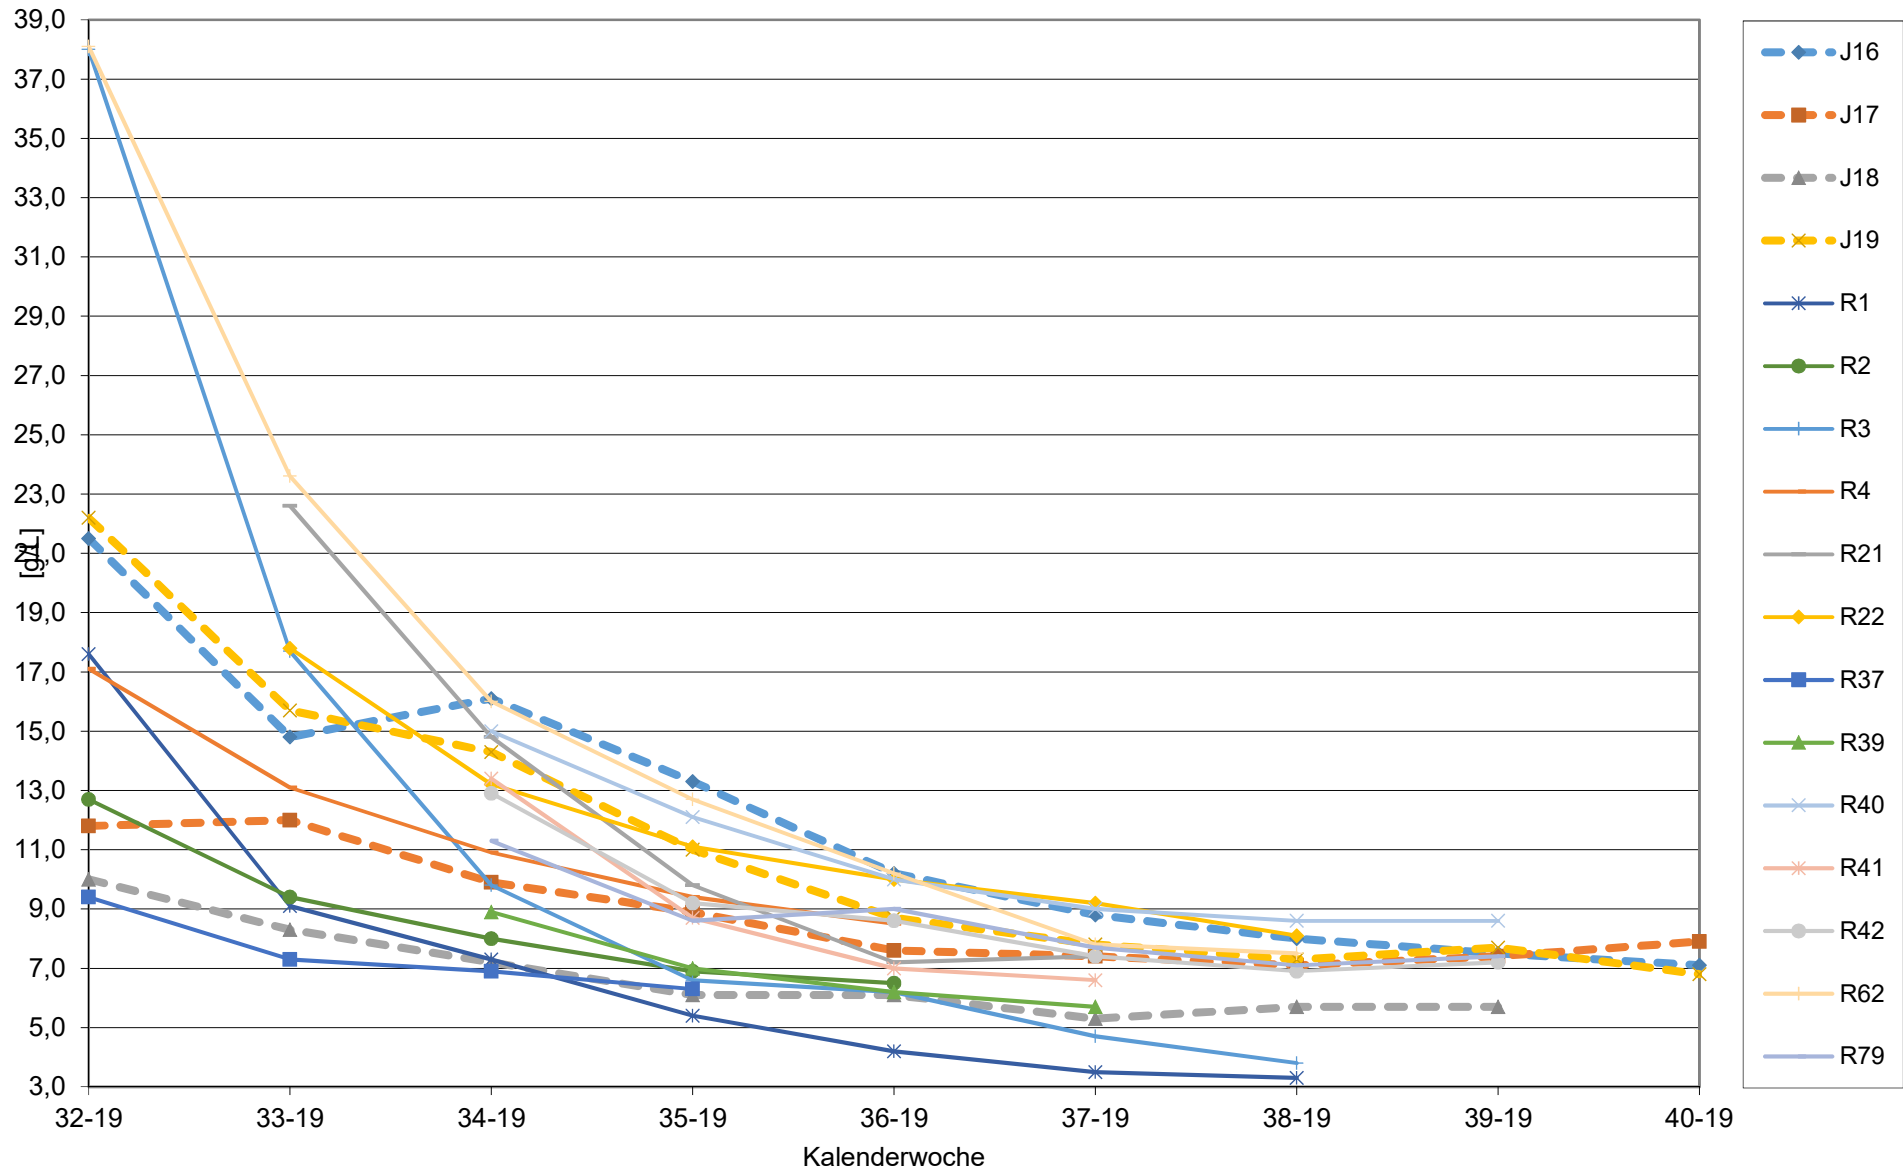

KMW für Bgld

KMW für NÖ

KMW für Wien

titr. Säure für Bgld

titr. Säure für NÖ

titr. Säure für Wien

pH für Bgld

pH für NÖ

pH für Wien

WS für Bgld

WS für NÖ

WS für Wien

ÄS für Bgld

ÄS für NÖ

ÄS für Wien

N (OPA NAC) für Bgld