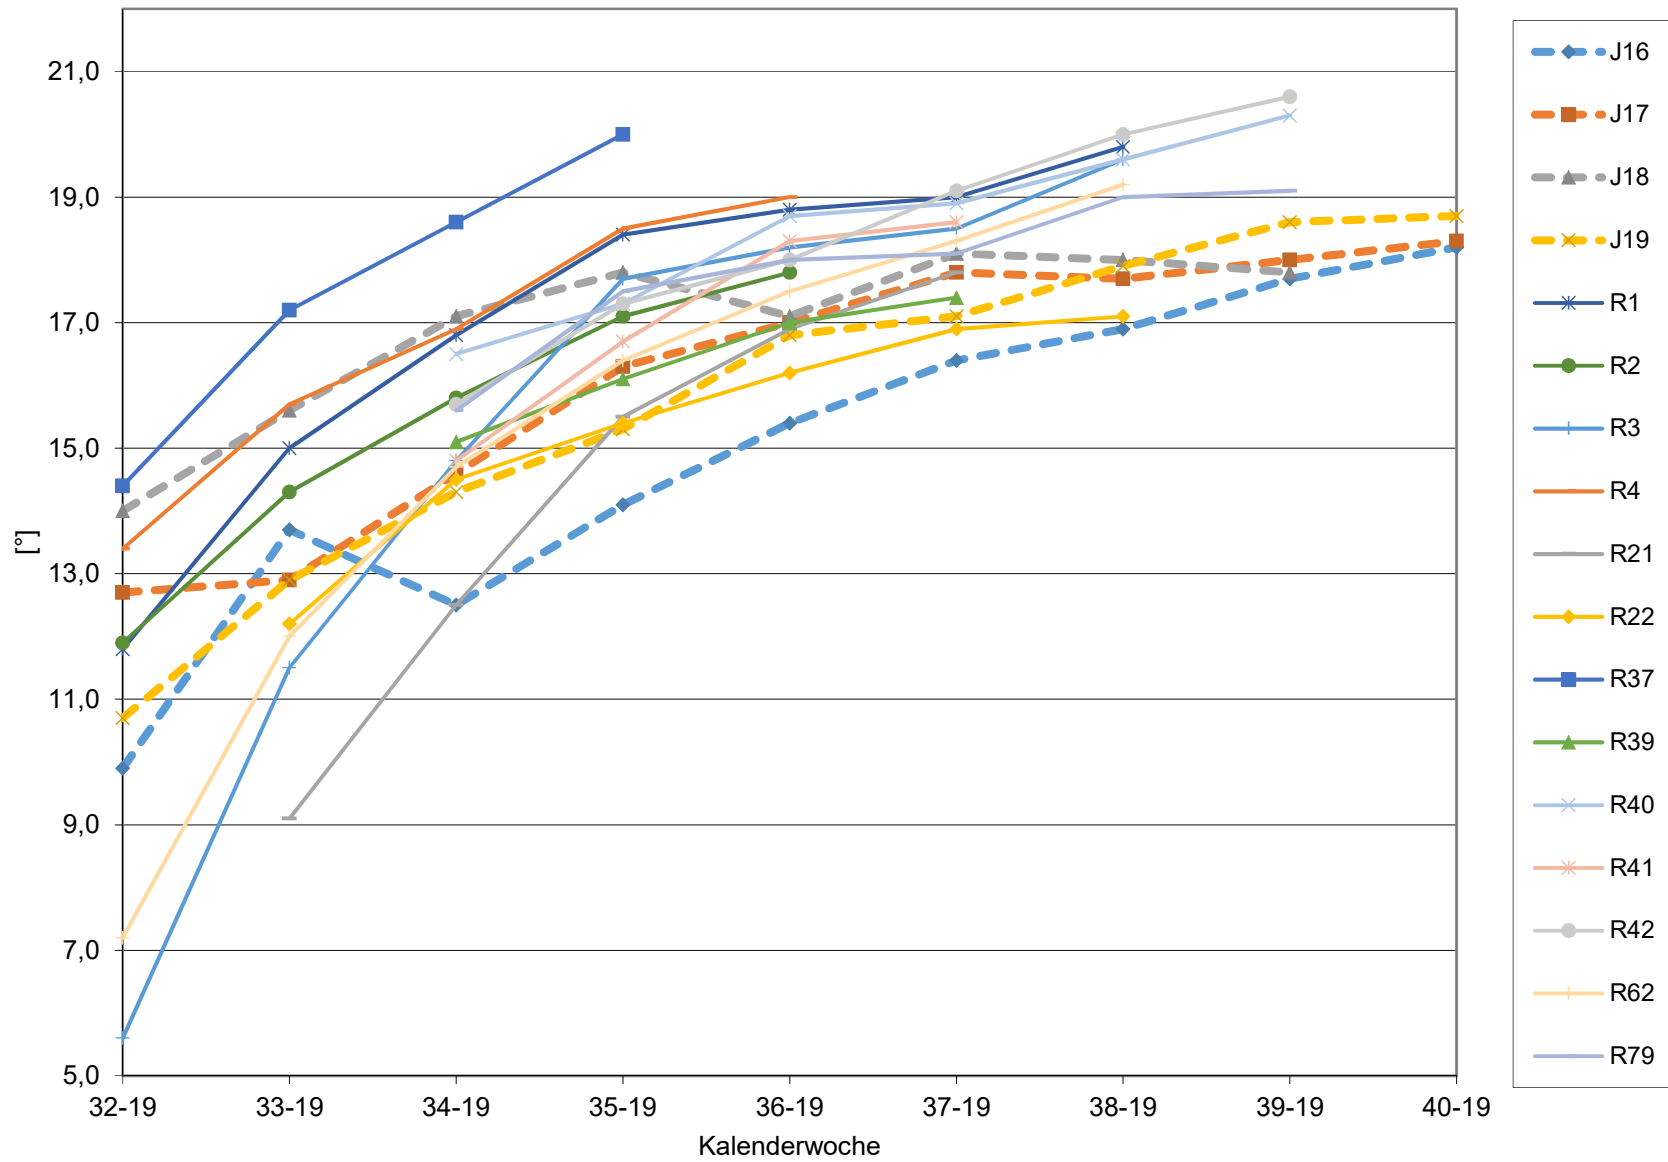

KMW für Bgld

KMW für NÖ

KMW für Wien

titr. Säure für Bgld

titr. Säure für NÖ

titr. Säure für Wien

pH für Bgld

pH für NÖ

pH für Wien

WS für Bgld

WS für NÖ

WS für Wien

ÄS für Bgld

ÄS für NÖ

ÄS für Wien

N (OPA NAC) für Bgld