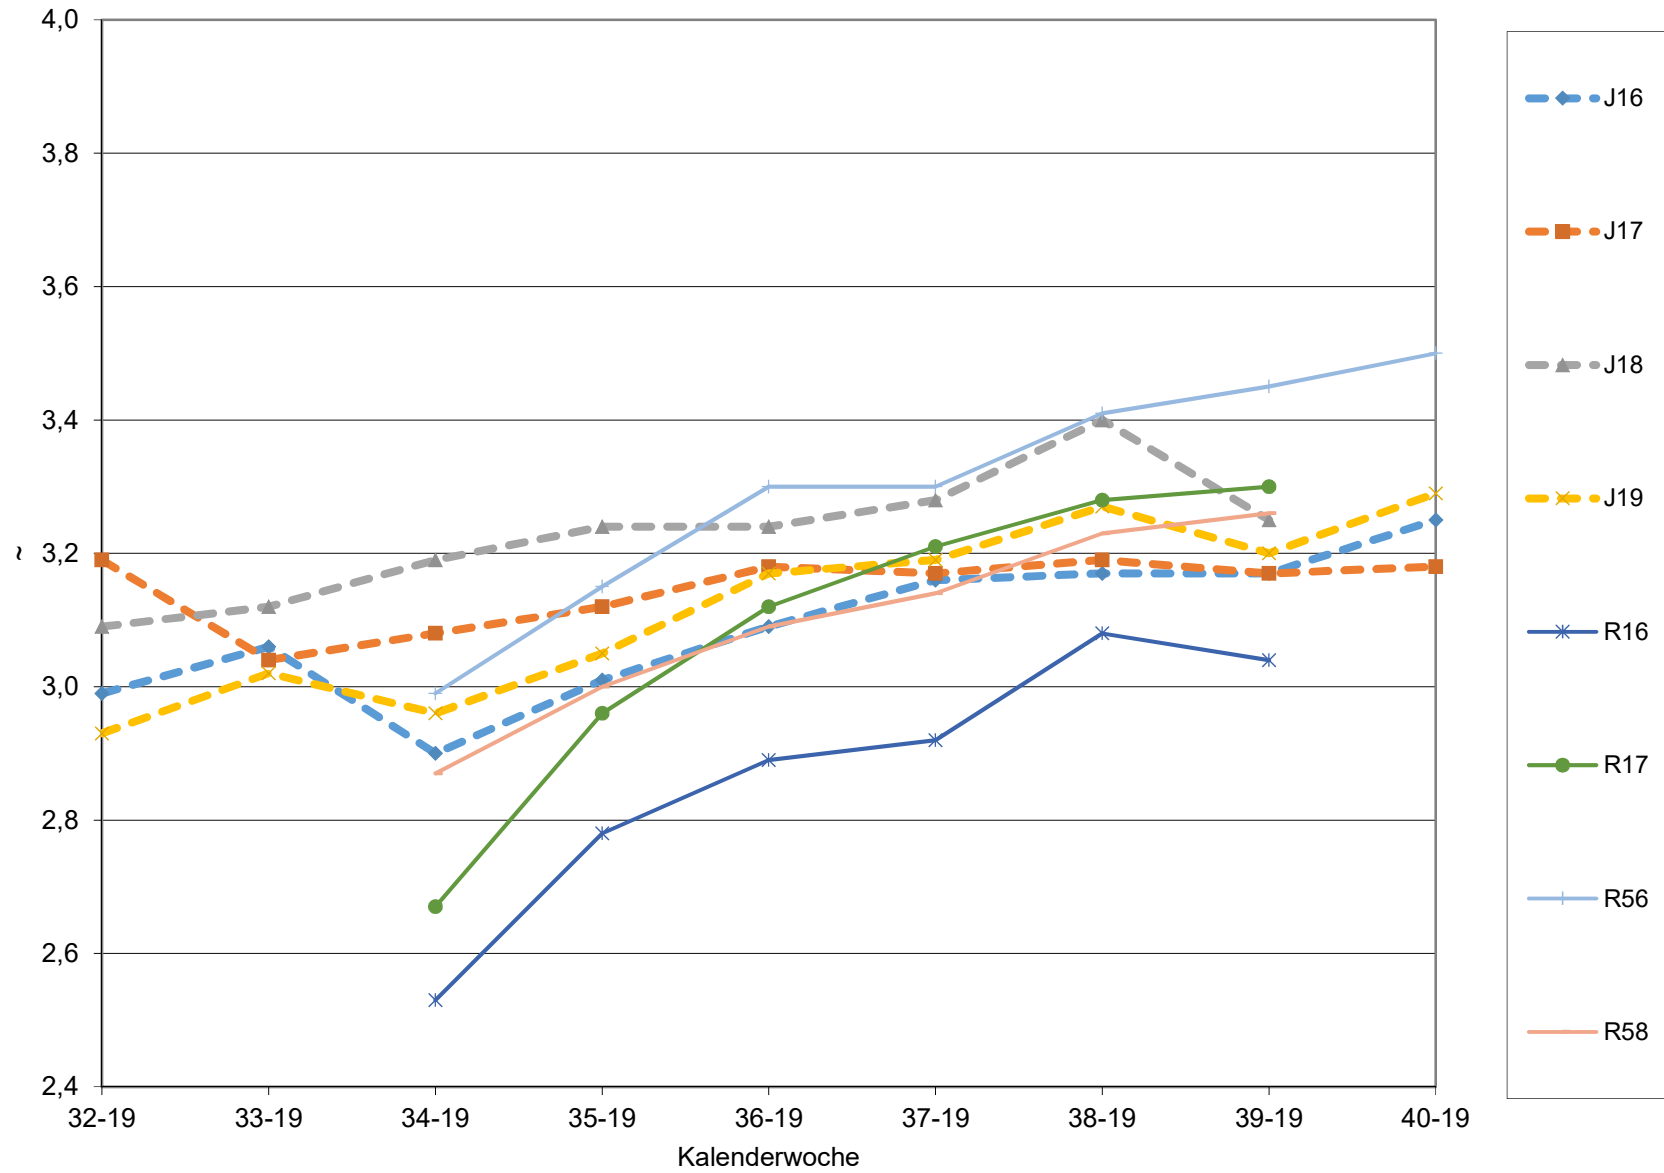

KMW für Bgld

KMW für NÖ

KMW für Wien

titr. Säure für Bgld

titr. Säure für NÖ

titr. Säure für Wien

pH für Bgld

pH für NÖ

pH für Wien

WS für Bgld

WS für NÖ

WS für Wien

ÄS für Bgld

ÄS für NÖ

ÄS für Wien

N (OPA NAC) für Bgld