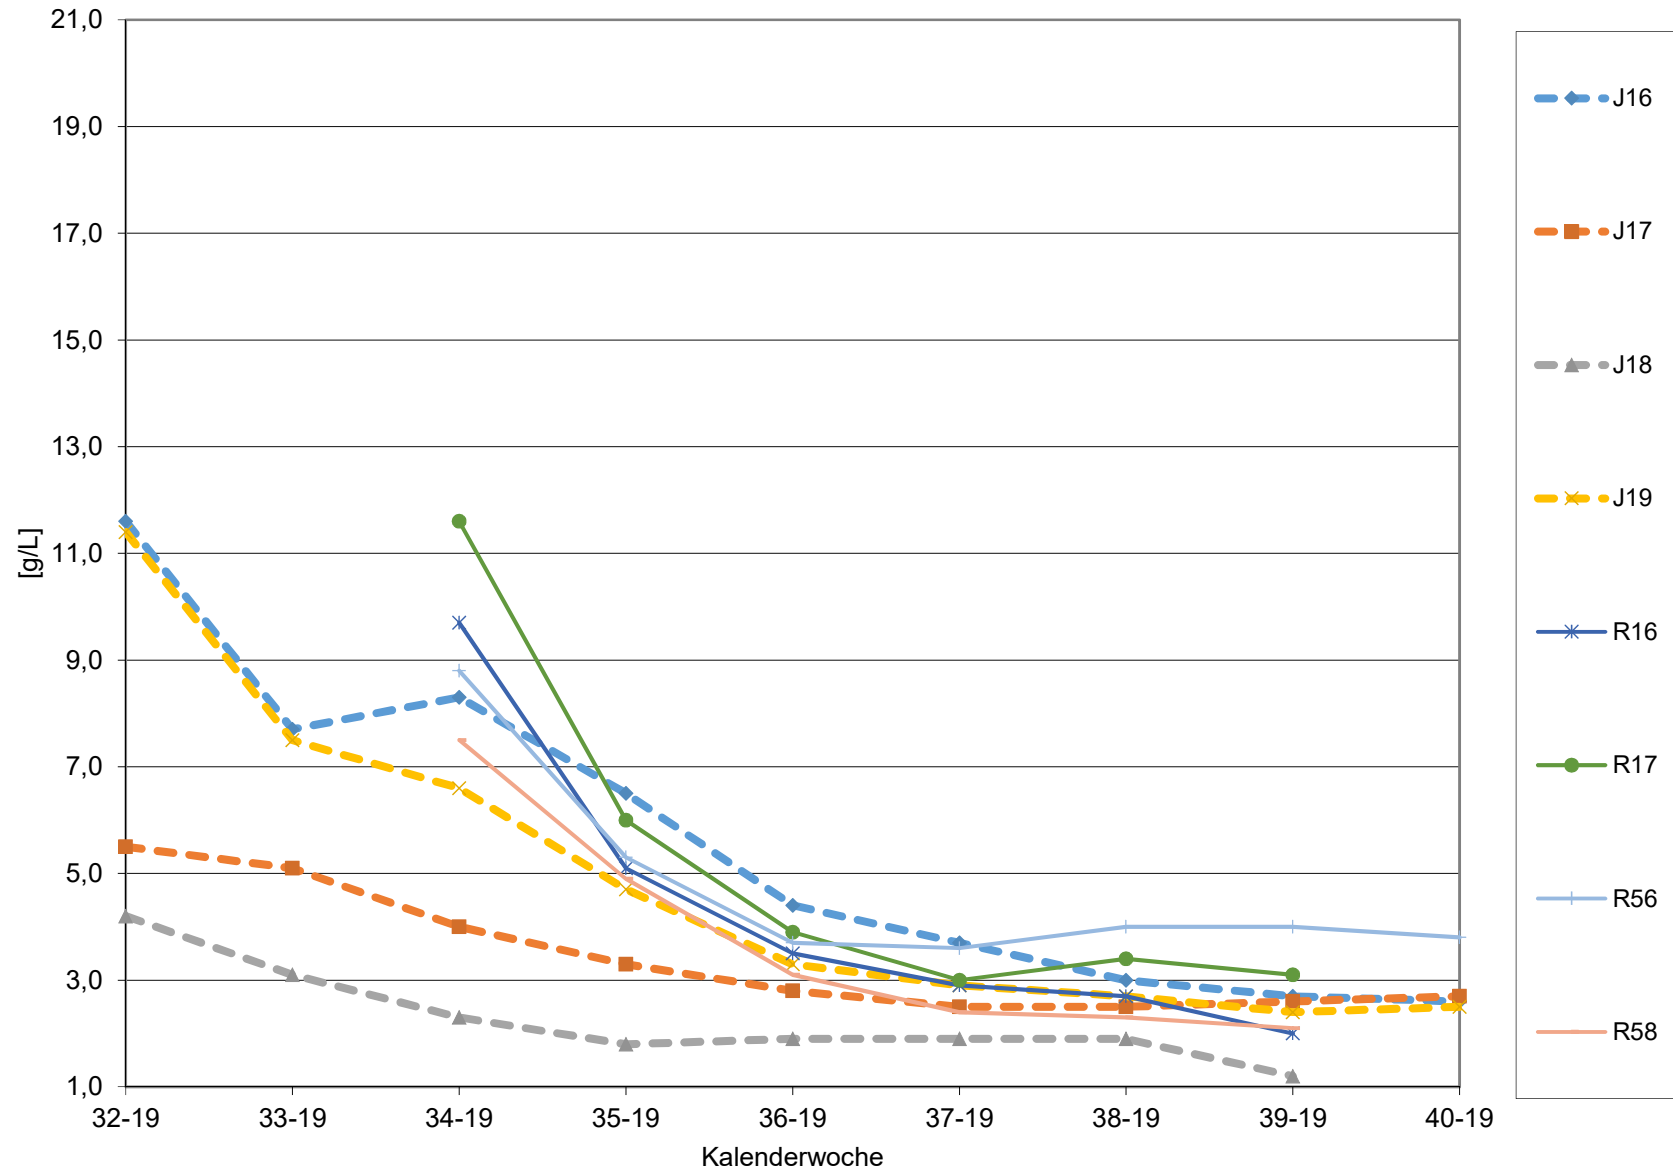

KMW für Bgld

KMW für NÖ

KMW für Wien

titr. Säure für Bgld

titr. Säure für NÖ

titr. Säure für Wien

pH für Bgld

pH für NÖ

pH für Wien

WS für Bgld

WS für NÖ

WS für Wien

ÄS für Bgld

ÄS für NÖ

ÄS für Wien

N (OPA NAC) für Bgld