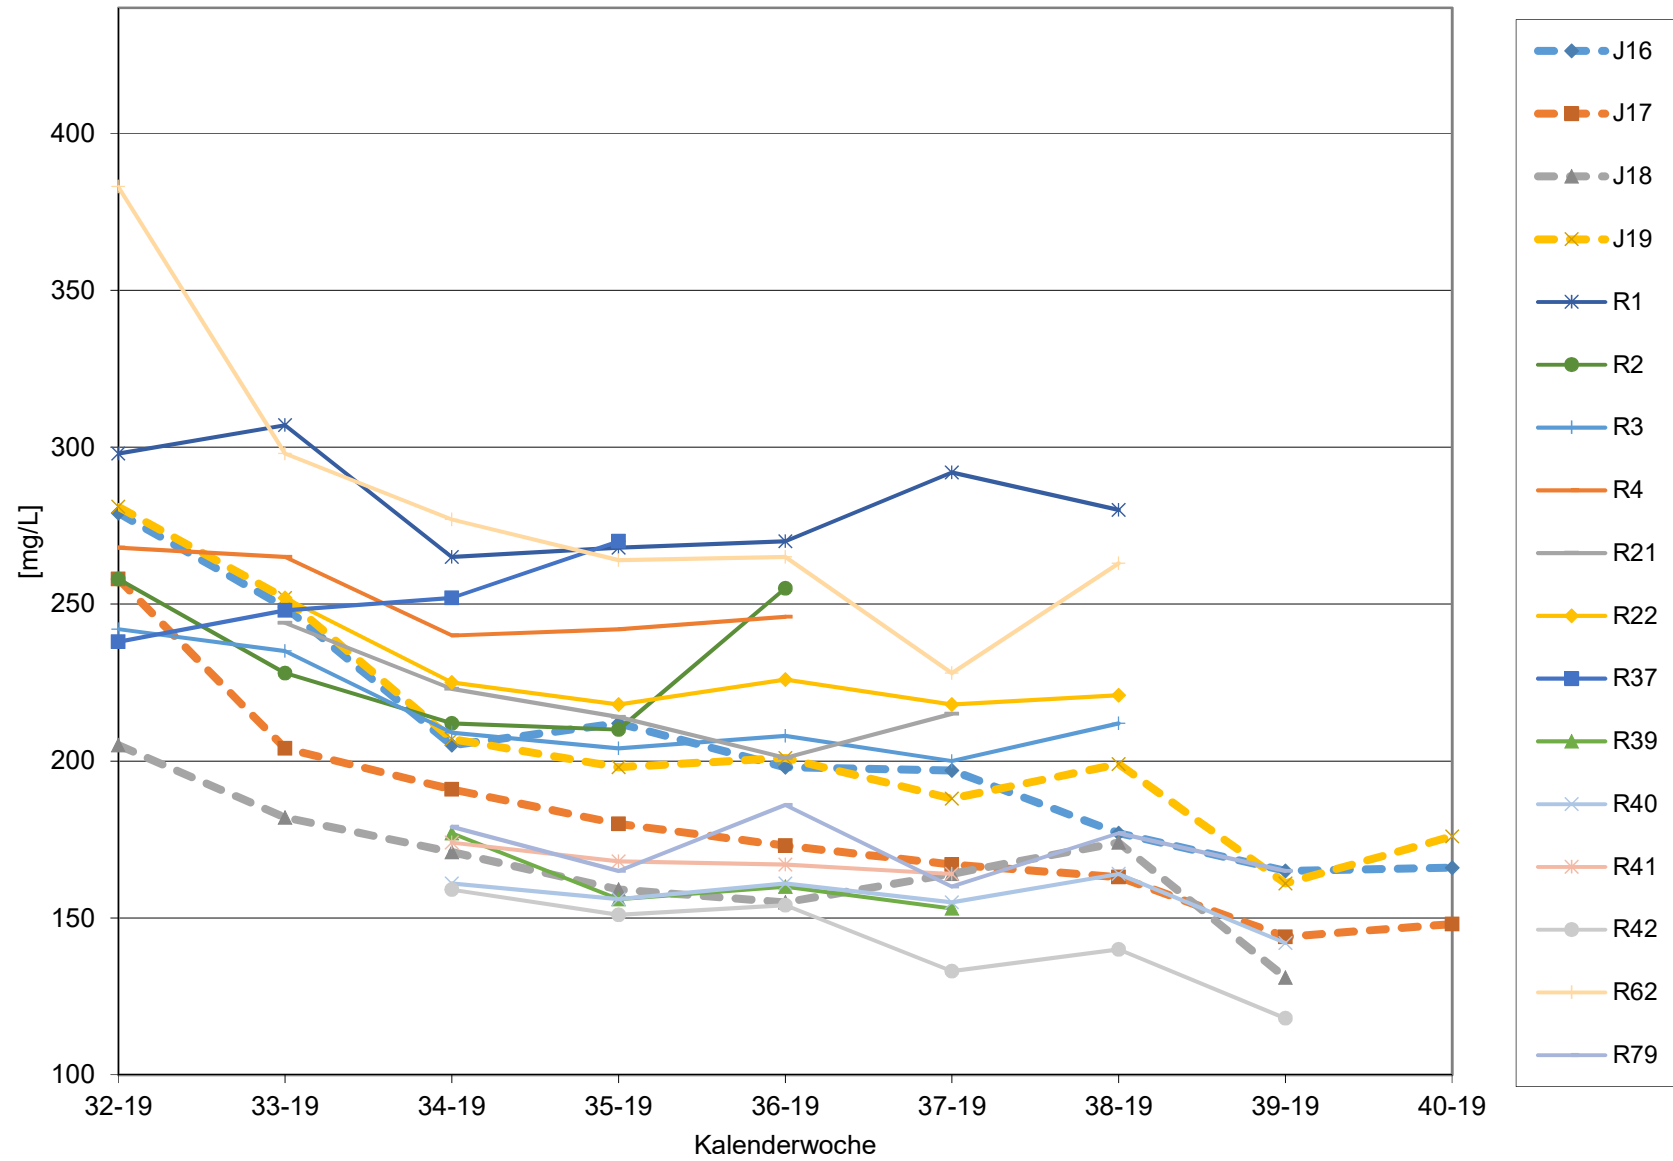

KMW für Bgld

KMW für NÖ

KMW für Wien

titr. Säure für Bgld

titr. Säure für NÖ

titr. Säure für Wien

pH für Bgld

pH für NÖ

pH für Wien

WS für Bgld

WS für NÖ

WS für Wien

ÄS für Bgld

ÄS für NÖ

ÄS für Wien

N (OPA NAC) für Bgld