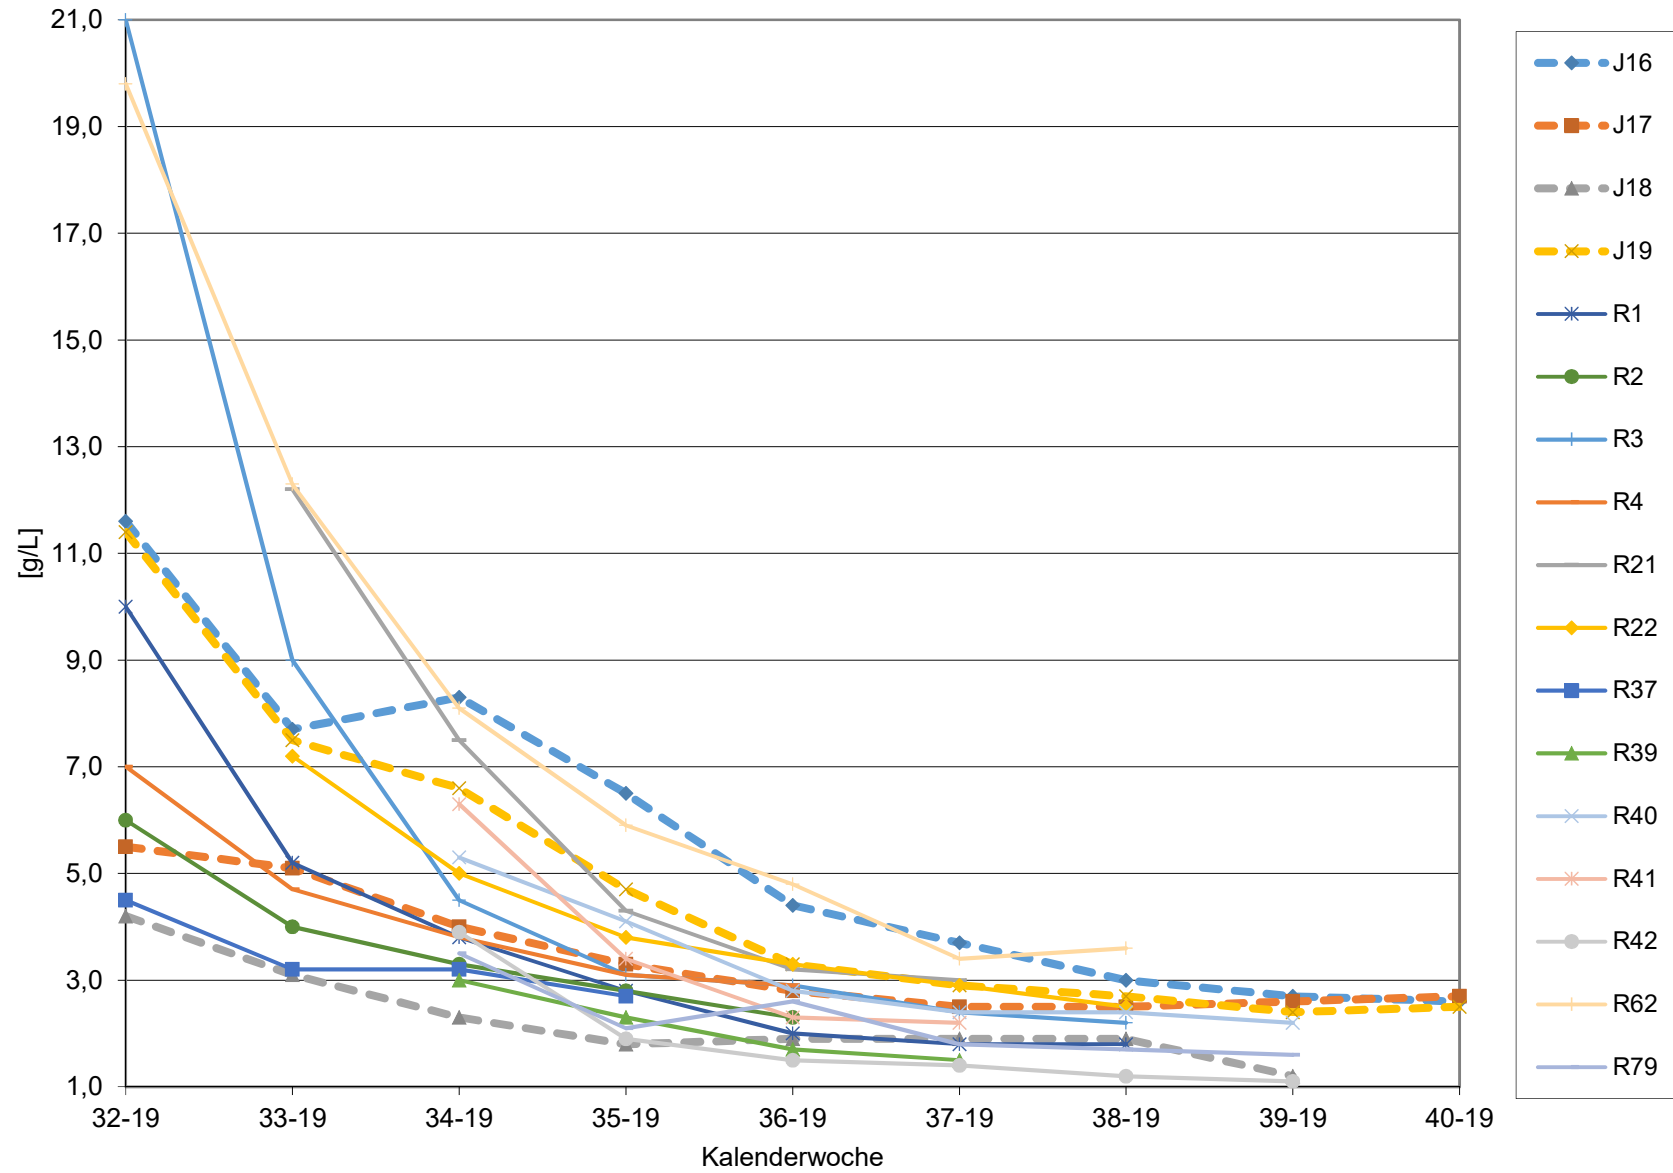

KMW für Bgld

KMW für NÖ

KMW für Wien

titr. Säure für Bgld

titr. Säure für NÖ

titr. Säure für Wien

pH für Bgld

pH für NÖ

pH für Wien

WS für Bgld

WS für NÖ

WS für Wien

ÄS für Bgld

ÄS für NÖ

ÄS für Wien

N (OPA NAC) für Bgld