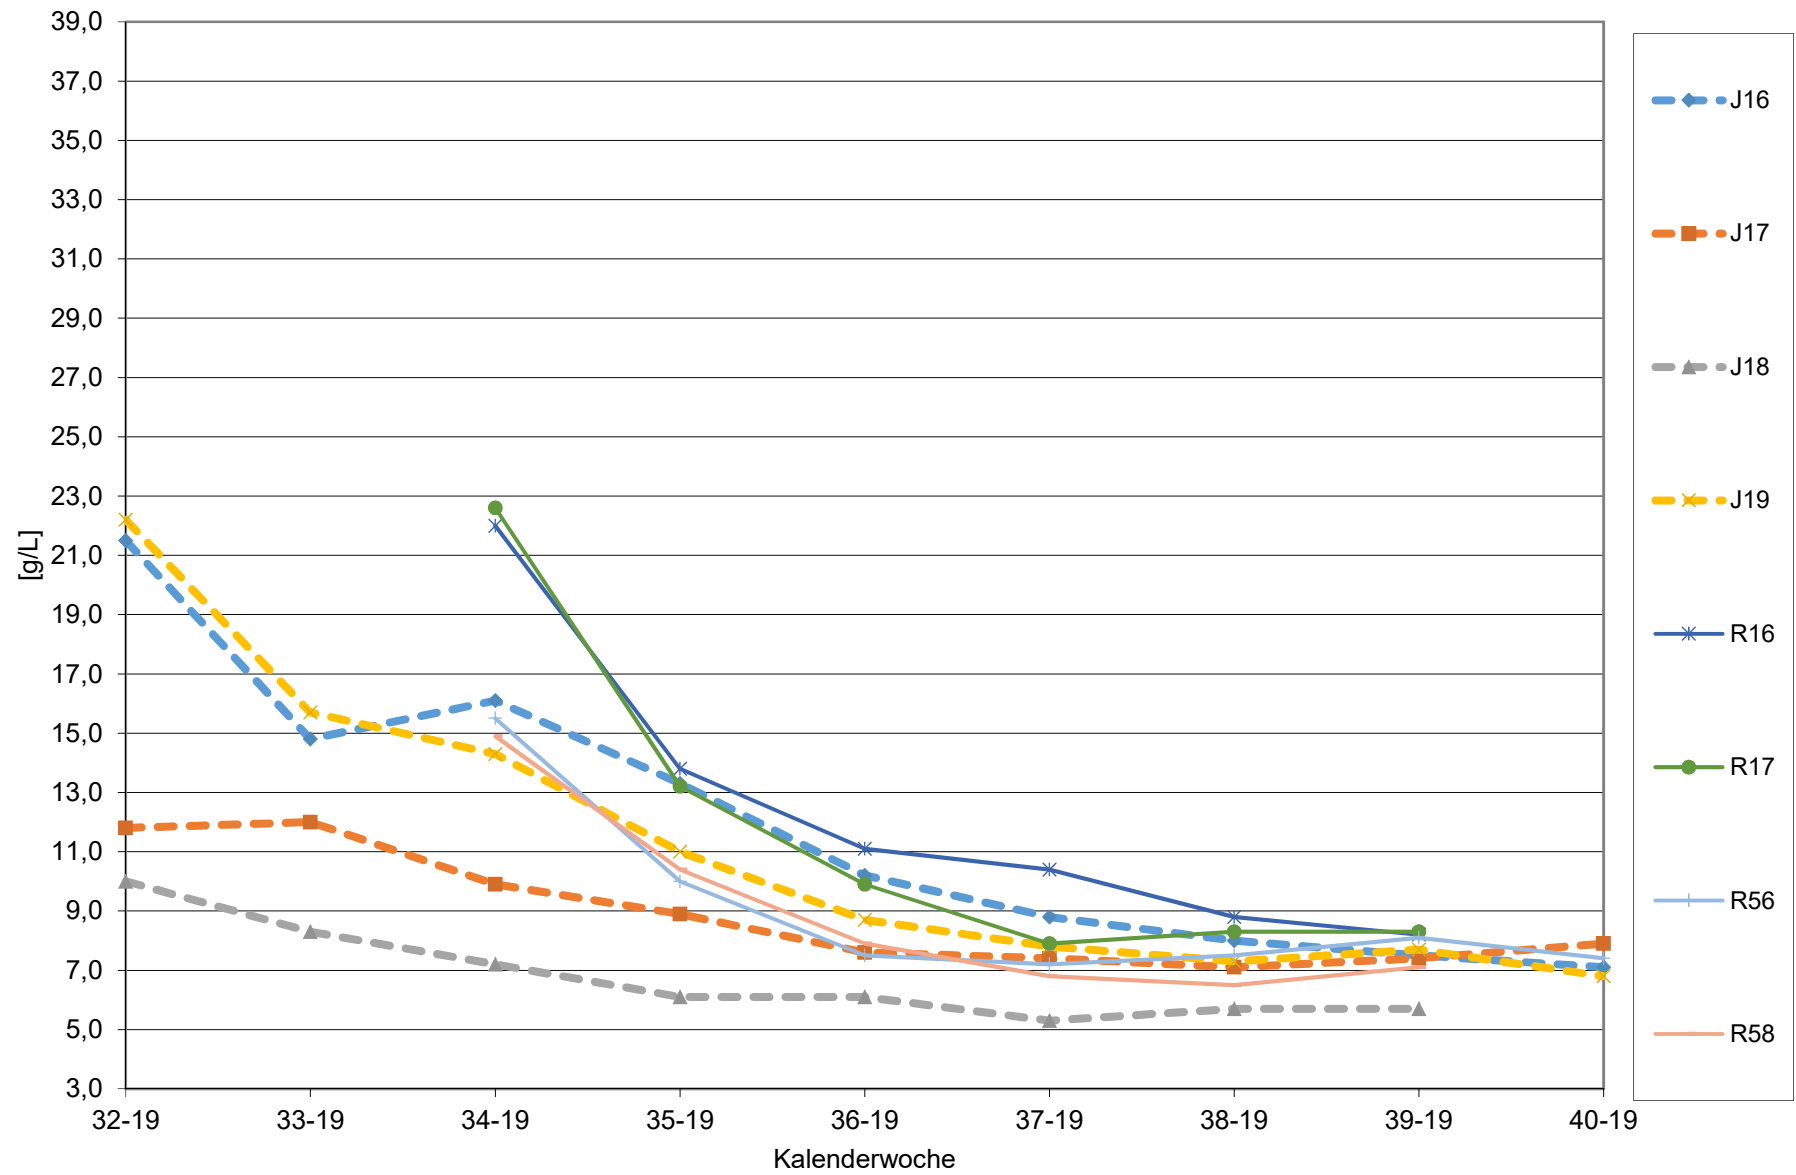

KMW für Bgld

KMW für NÖ

KMW für Wien

titr. Säure für Bgld

titr. Säure für NÖ

titr. Säure für Wien

pH für Bgld

pH für NÖ

pH für Wien

WS für Bgld

WS für NÖ

WS für Wien

ÄS für Bgld

ÄS für NÖ

ÄS für Wien

N (OPA NAC) für Bgld