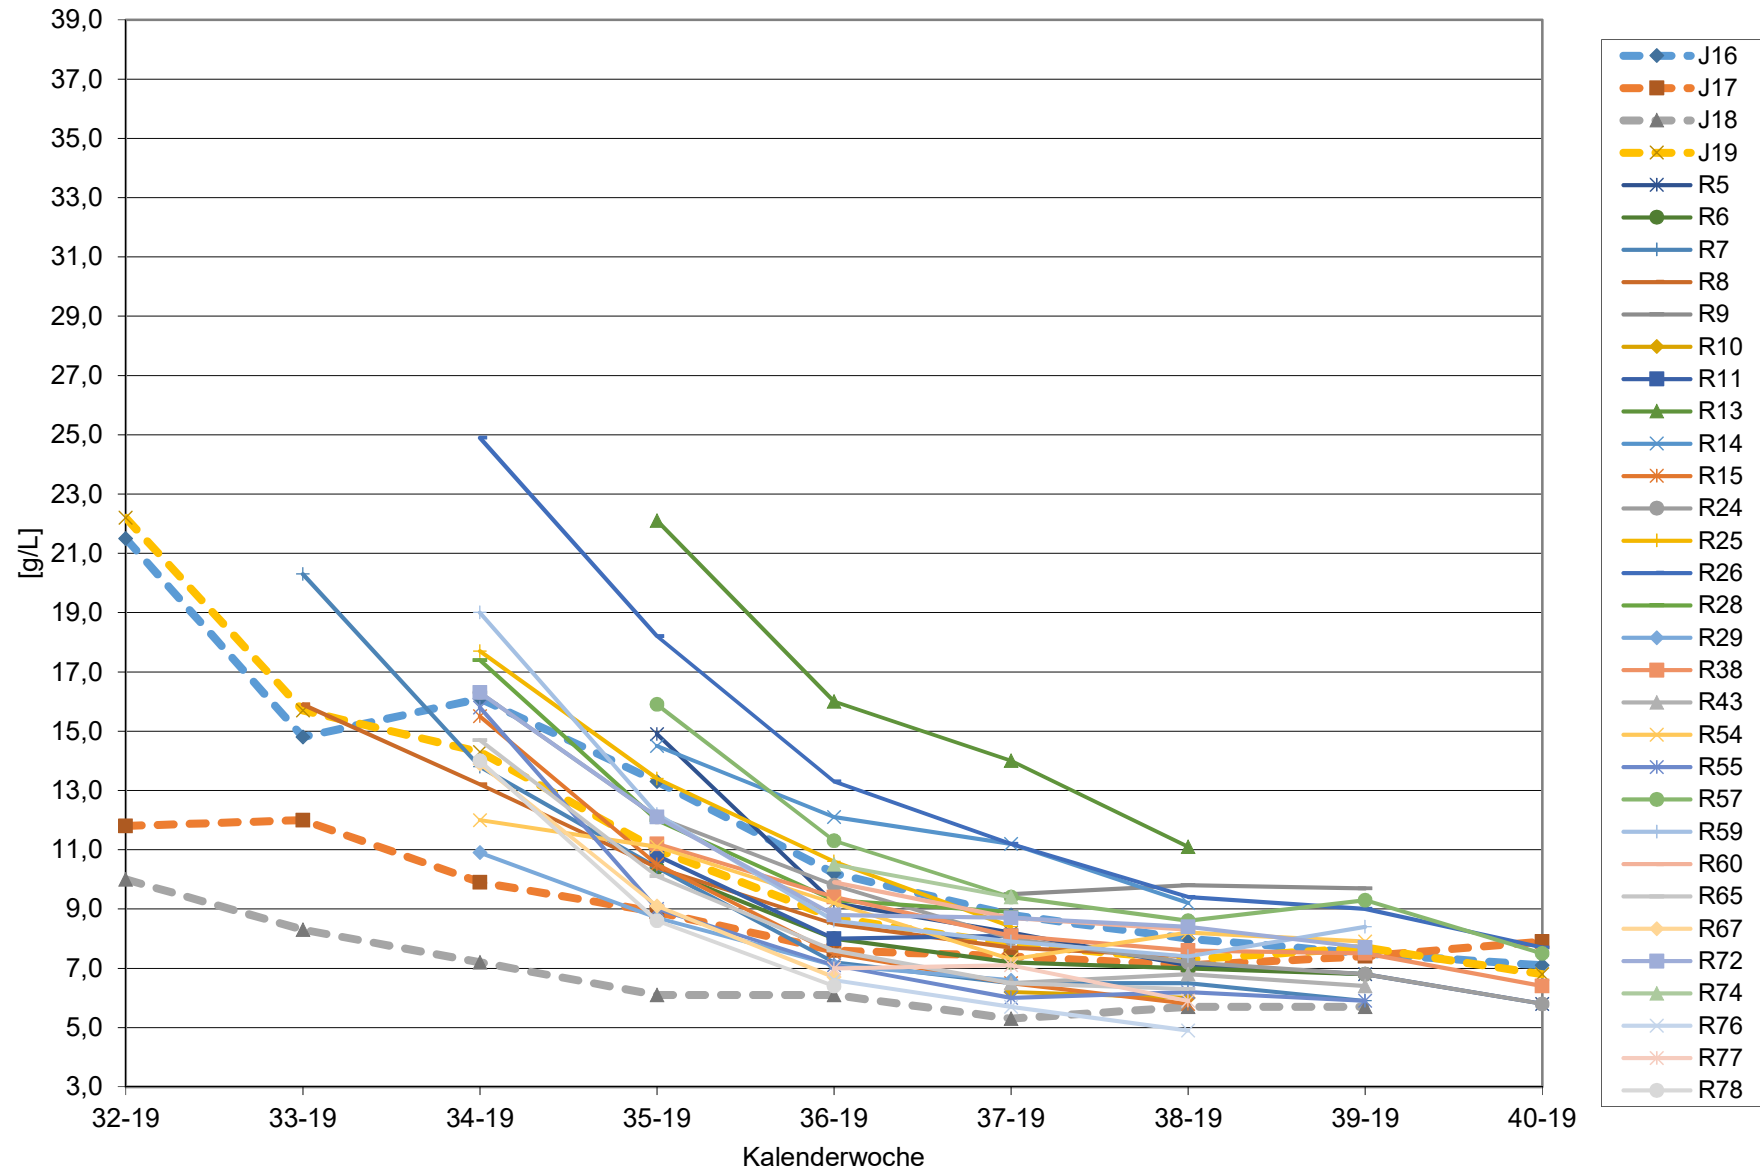

KMW für Bgld

KMW für NÖ

KMW für Wien

titr. Säure für Bgld

titr. Säure für NÖ

titr. Säure für Wien

pH für Bgld

pH für NÖ

pH für Wien

WS für Bgld

WS für NÖ

WS für Wien

ÄS für Bgld

ÄS für NÖ

ÄS für Wien

N (OPA NAC) für Bgld