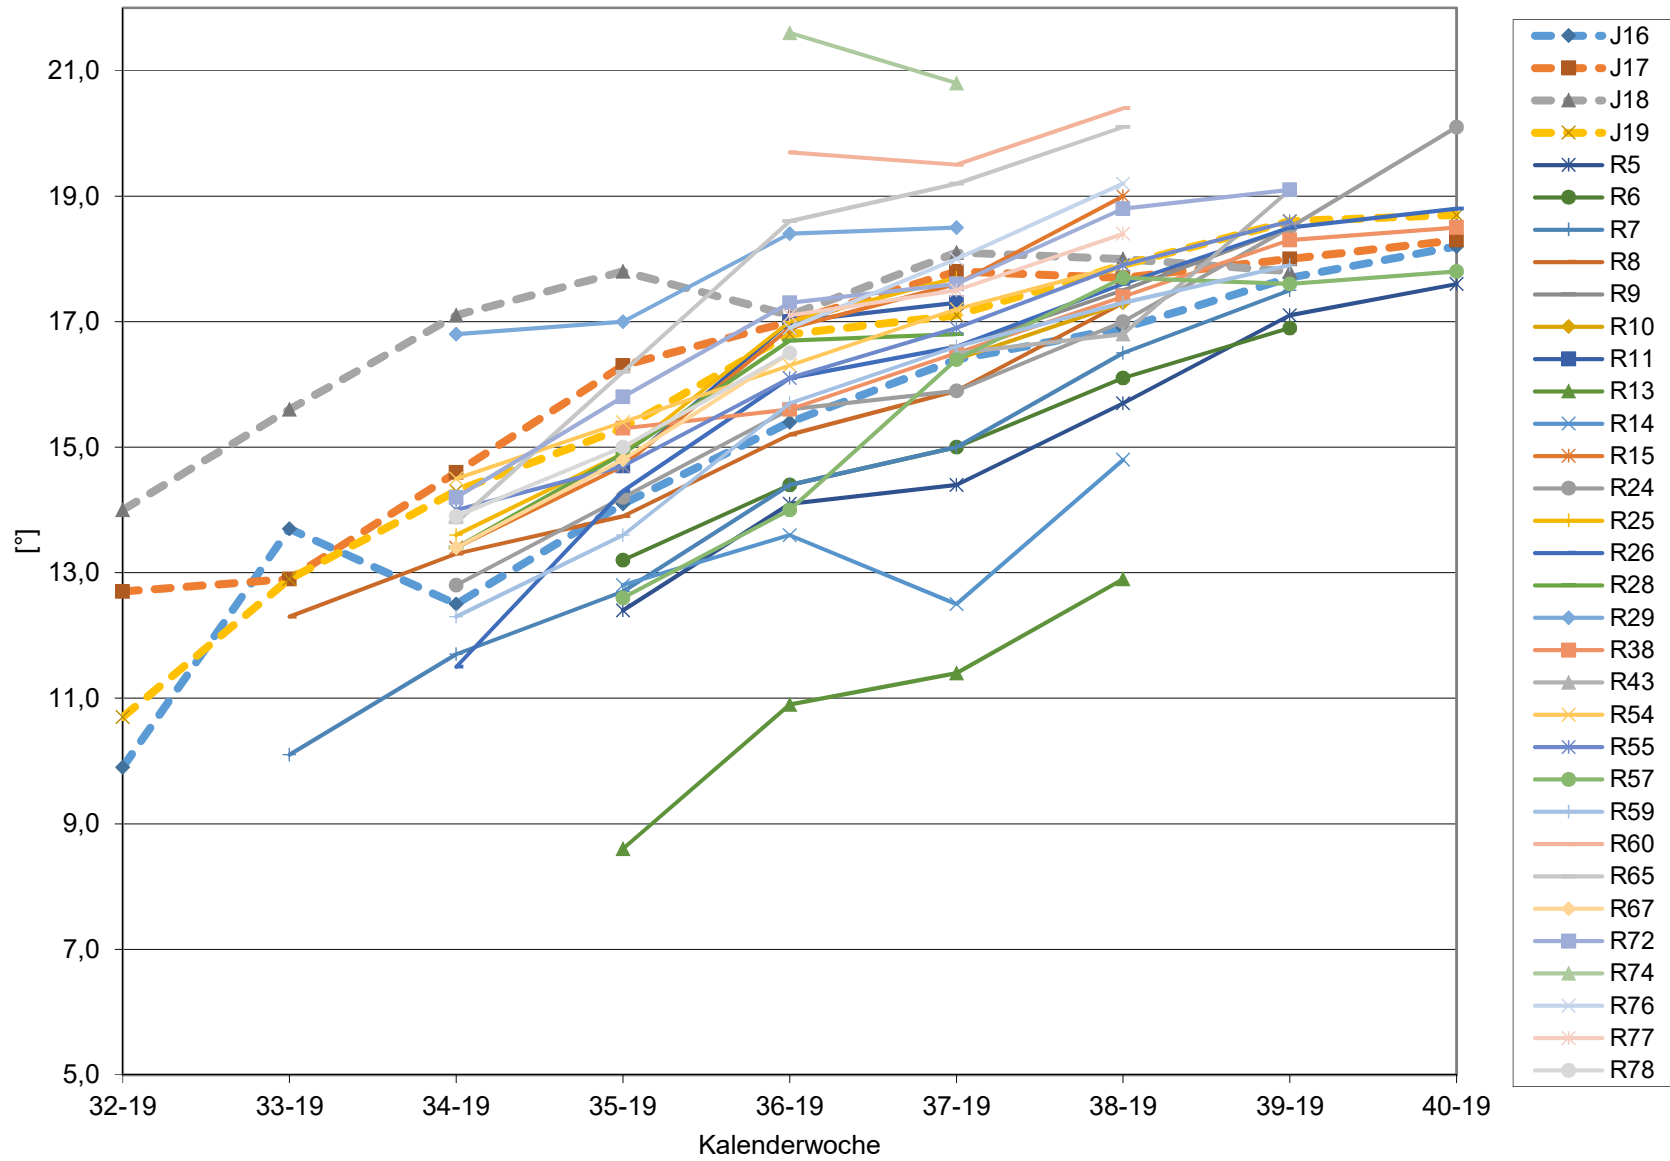

KMW für Bgld

KMW für NÖ

KMW für Wien

titr. Säure für Bgld

titr. Säure für NÖ

titr. Säure für Wien

pH für Bgld

pH für NÖ

pH für Wien

WS für Bgld

WS für NÖ

WS für Wien

ÄS für Bgld

ÄS für NÖ

ÄS für Wien

N (OPA NAC) für Bgld