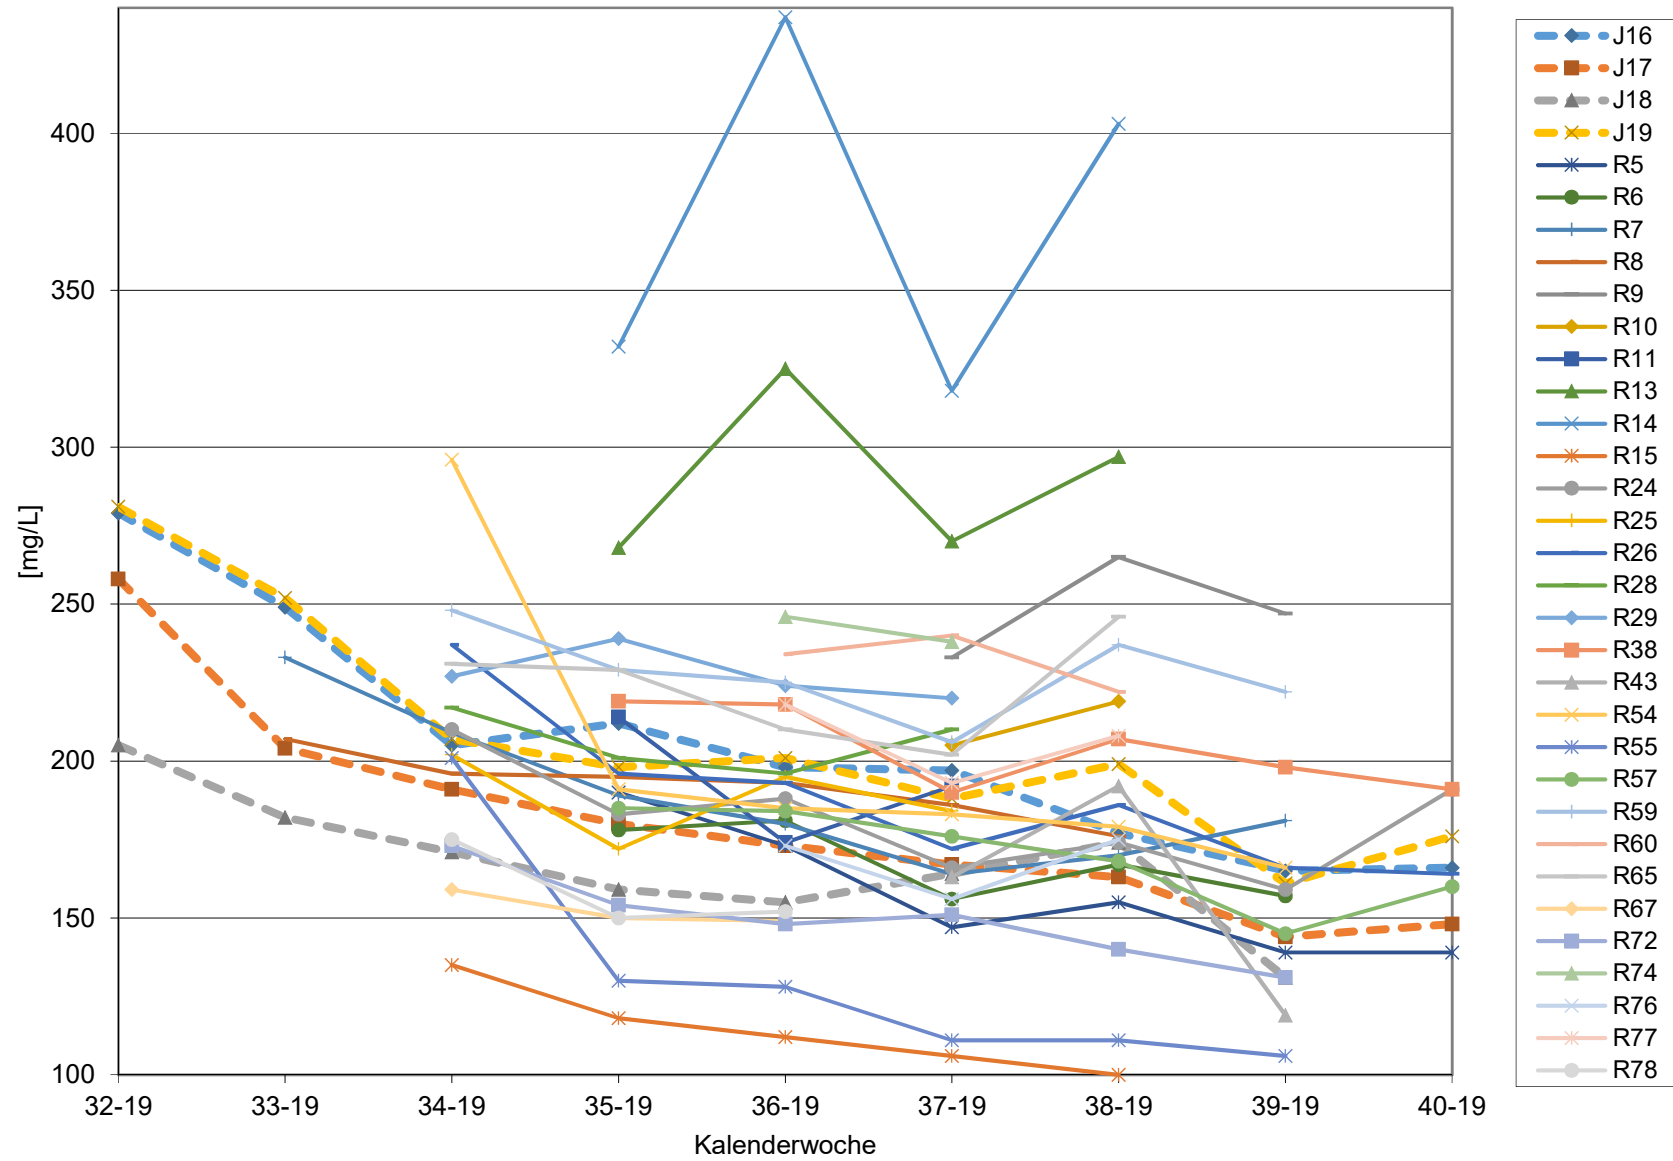

N (OPA NAC) für NÖ