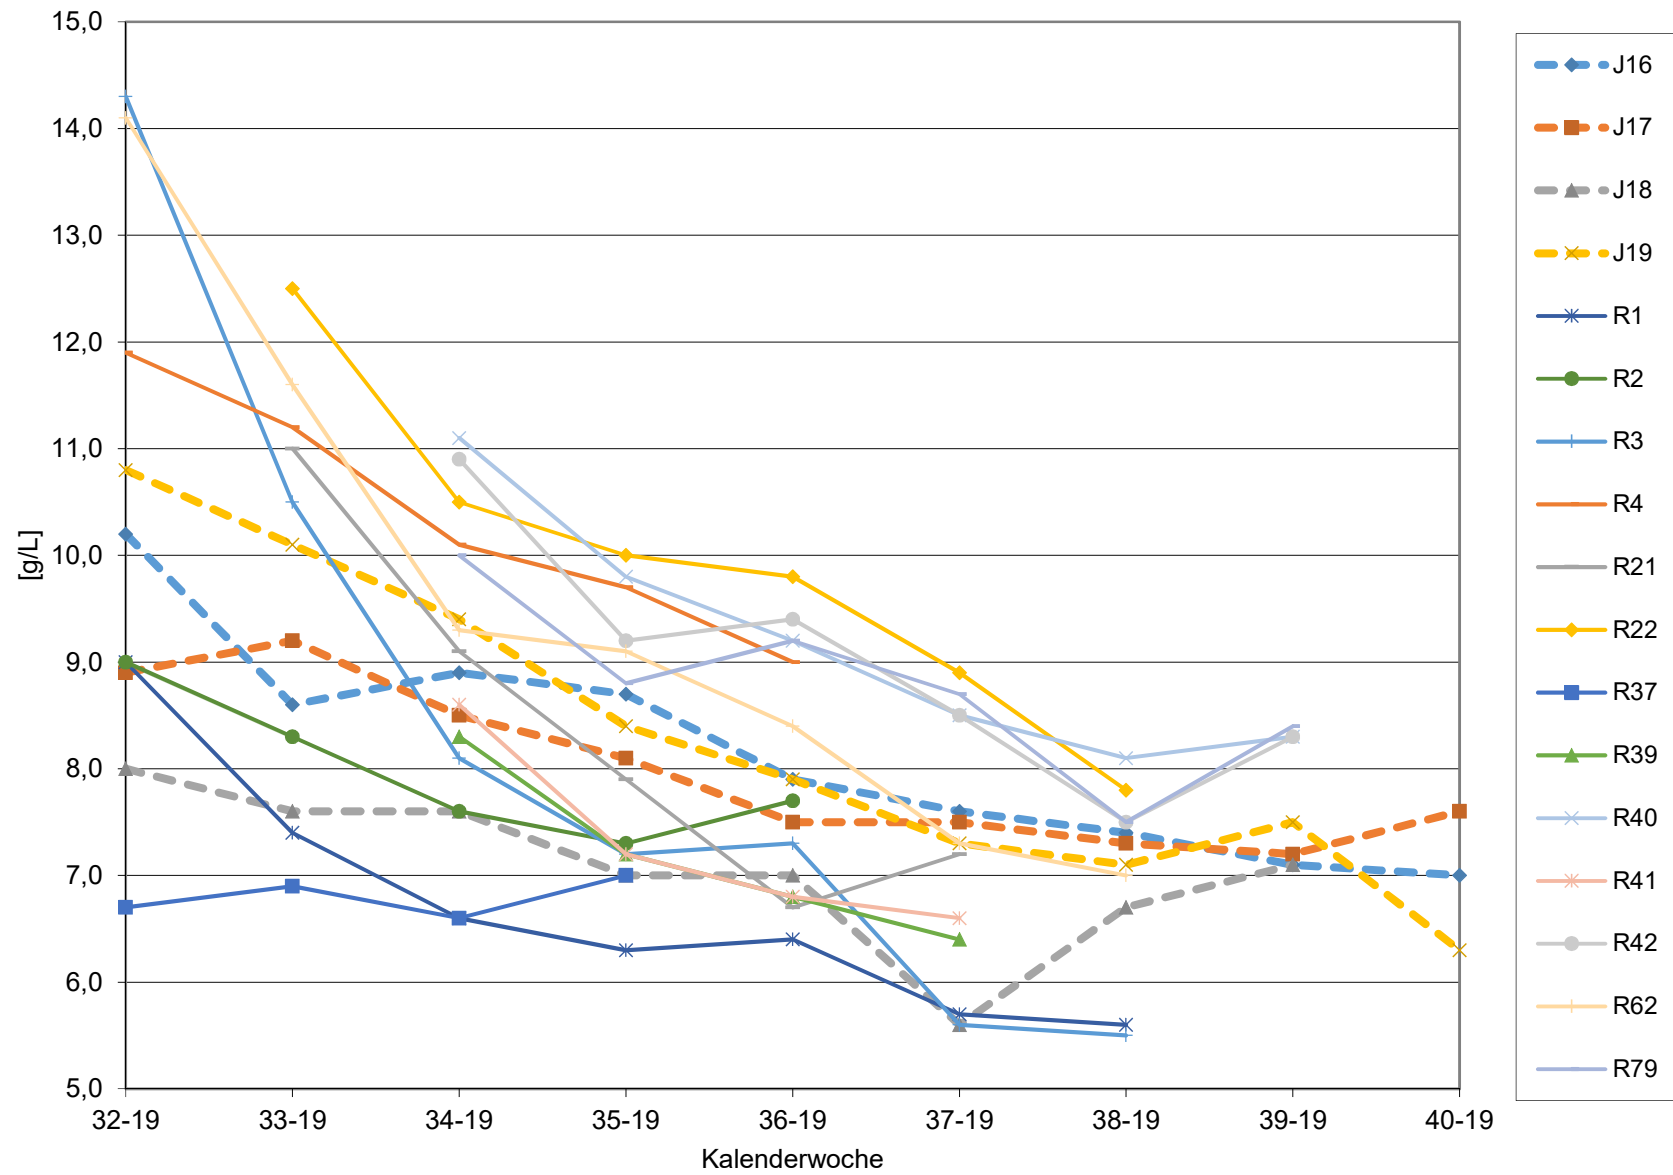

KMW für Bgld

KMW für NÖ

KMW für Wien

titr. Säure für Bgld

titr. Säure für NÖ

titr. Säure für Wien

pH für Bgld

pH für NÖ

pH für Wien

WS für Bgld

WS für NÖ

WS für Wien

ÄS für Bgld

ÄS für NÖ

ÄS für Wien

N (OPA NAC) für Bgld