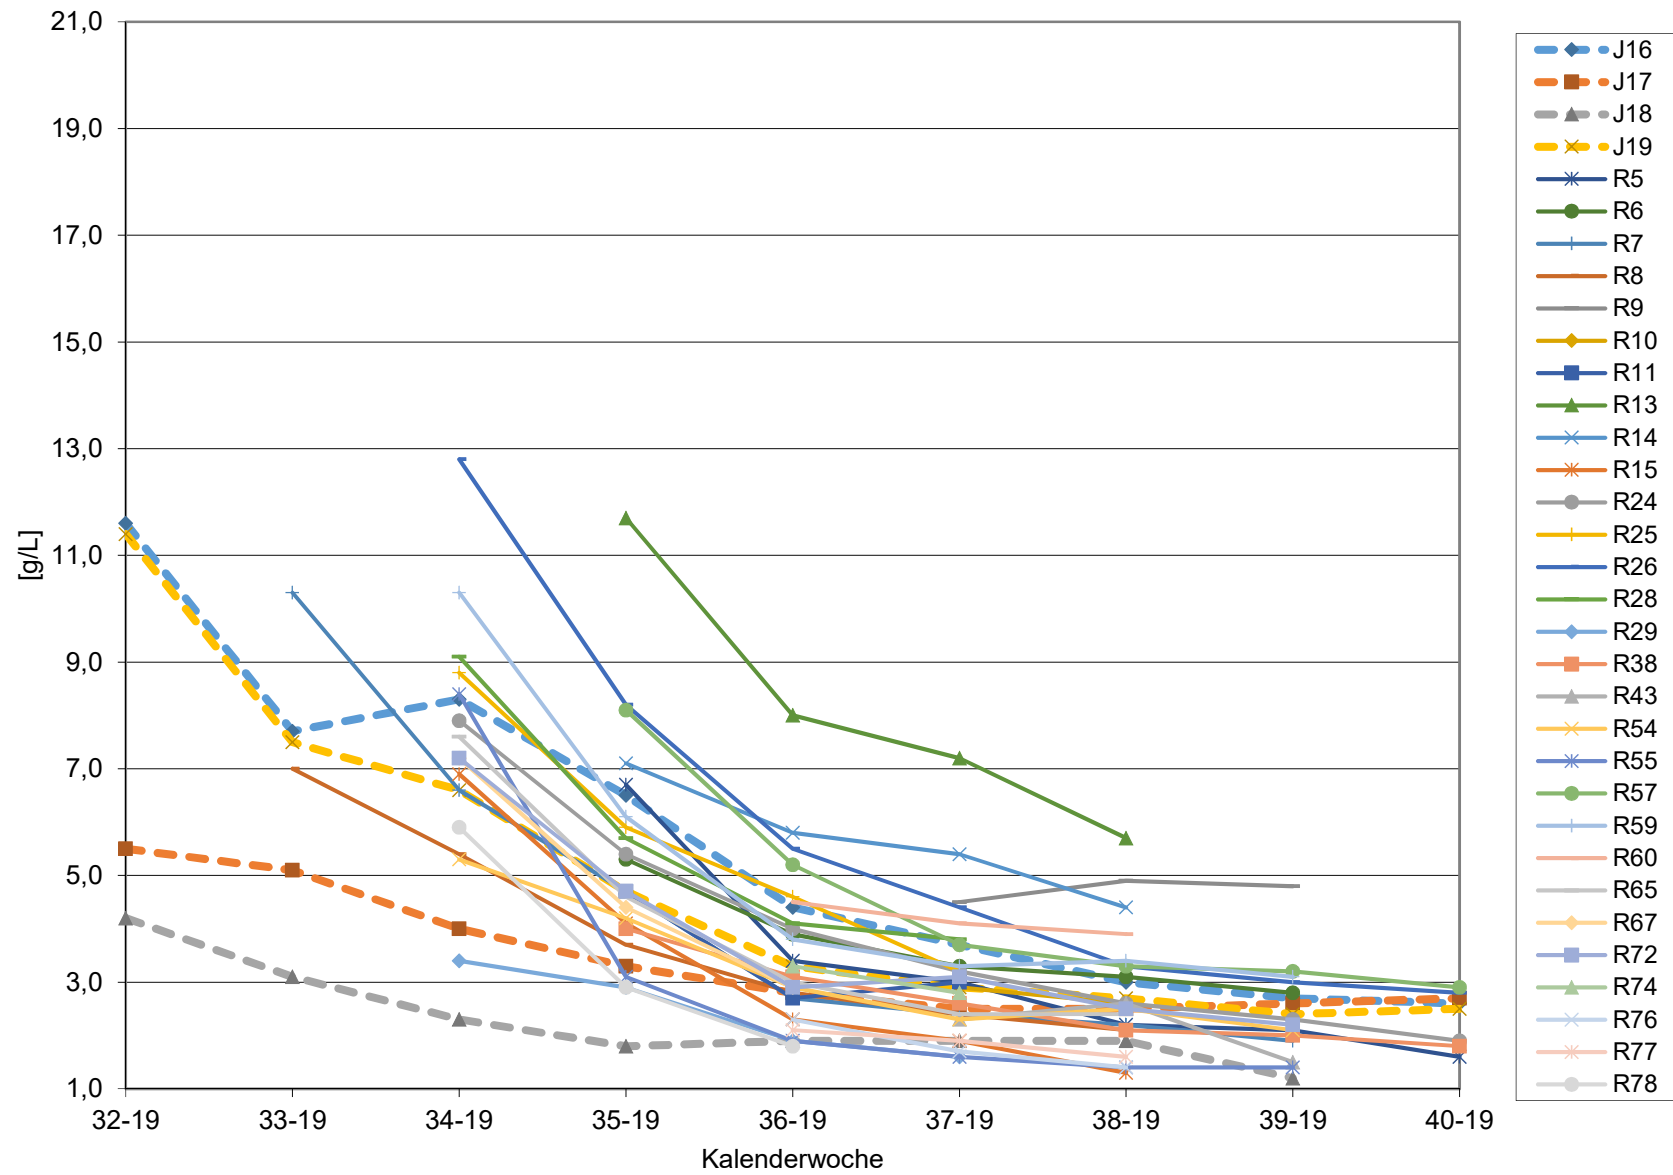

KMW für Bgld

KMW für NÖ

KMW für Wien

titr. Säure für Bgld

titr. Säure für NÖ

titr. Säure für Wien

pH für Bgld

pH für NÖ

pH für Wien

WS für Bgld

WS für NÖ

WS für Wien

ÄS für Bgld

ÄS für NÖ

ÄS für Wien

N (OPA NAC) für Bgld