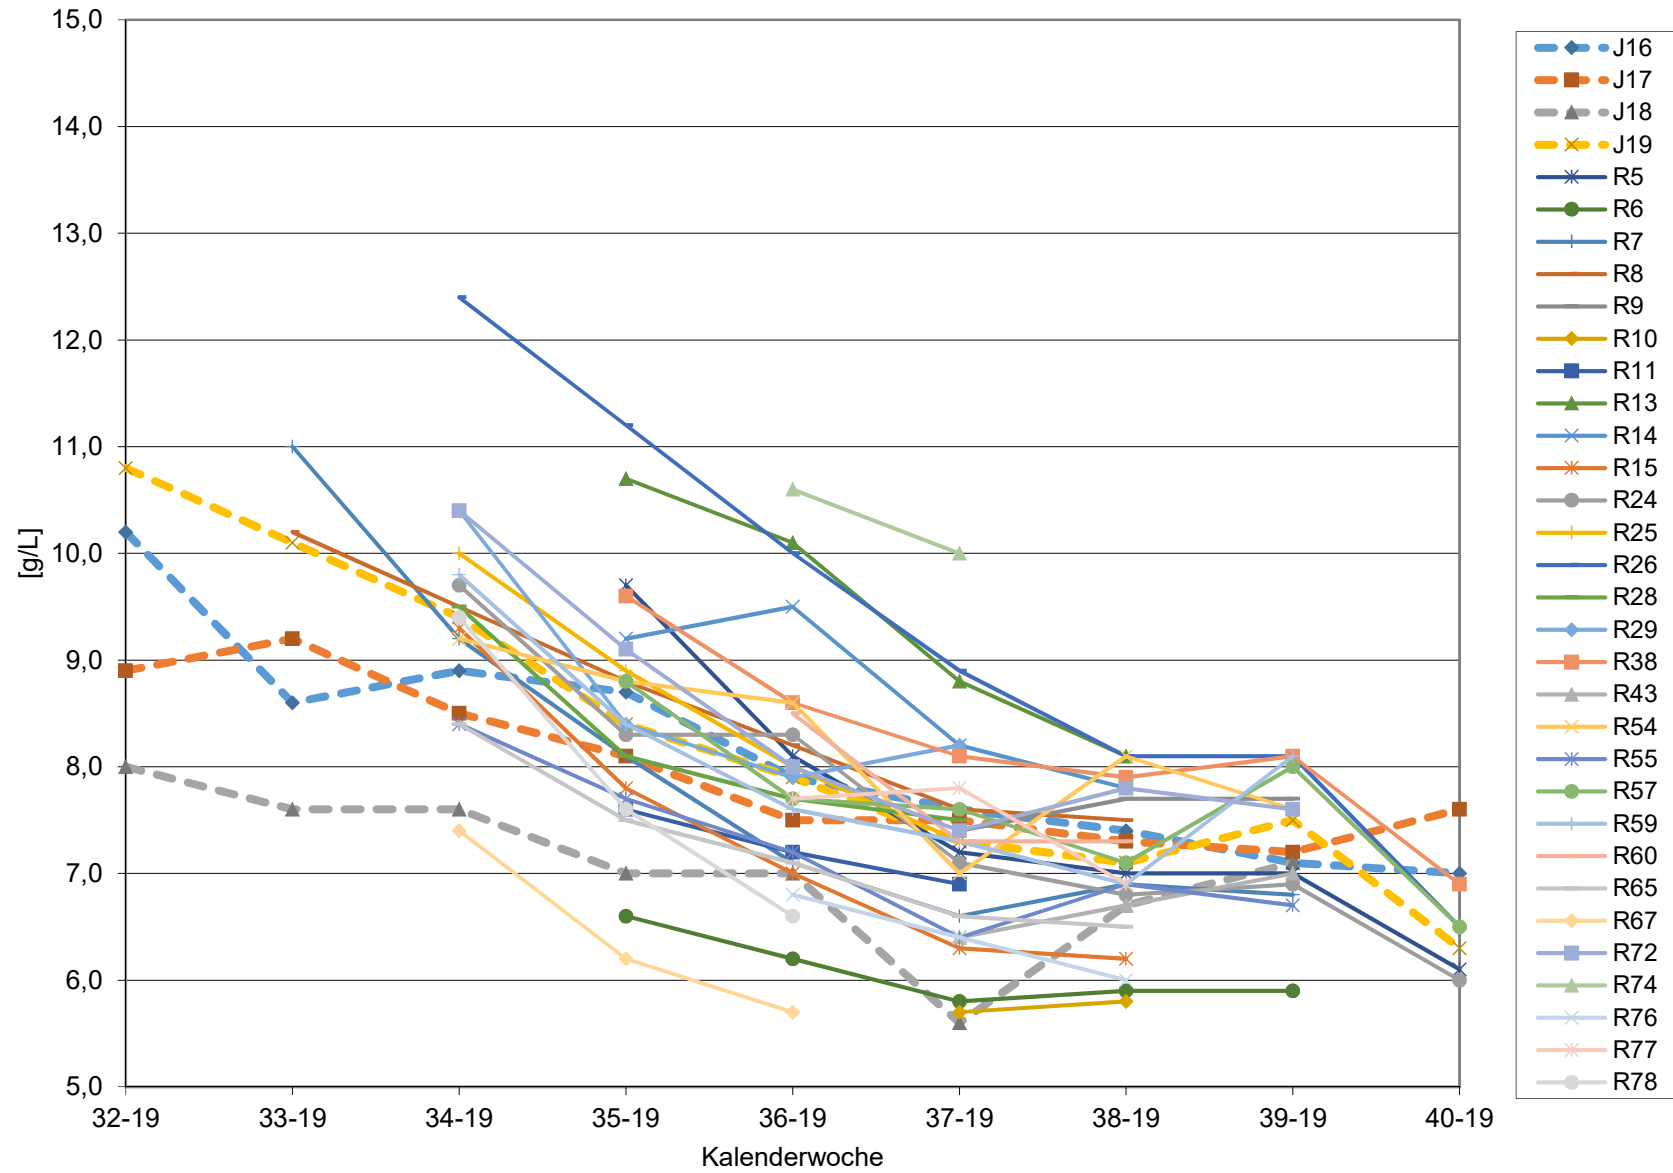

KMW für Bgld

KMW für NÖ

KMW für Wien

titr. Säure für Bgld

titr. Säure für NÖ

titr. Säure für Wien

pH für Bgld

pH für NÖ

pH für Wien

WS für Bgld

WS für NÖ

WS für Wien

ÄS für Bgld

ÄS für NÖ

ÄS für Wien

N (OPA NAC) für Bgld