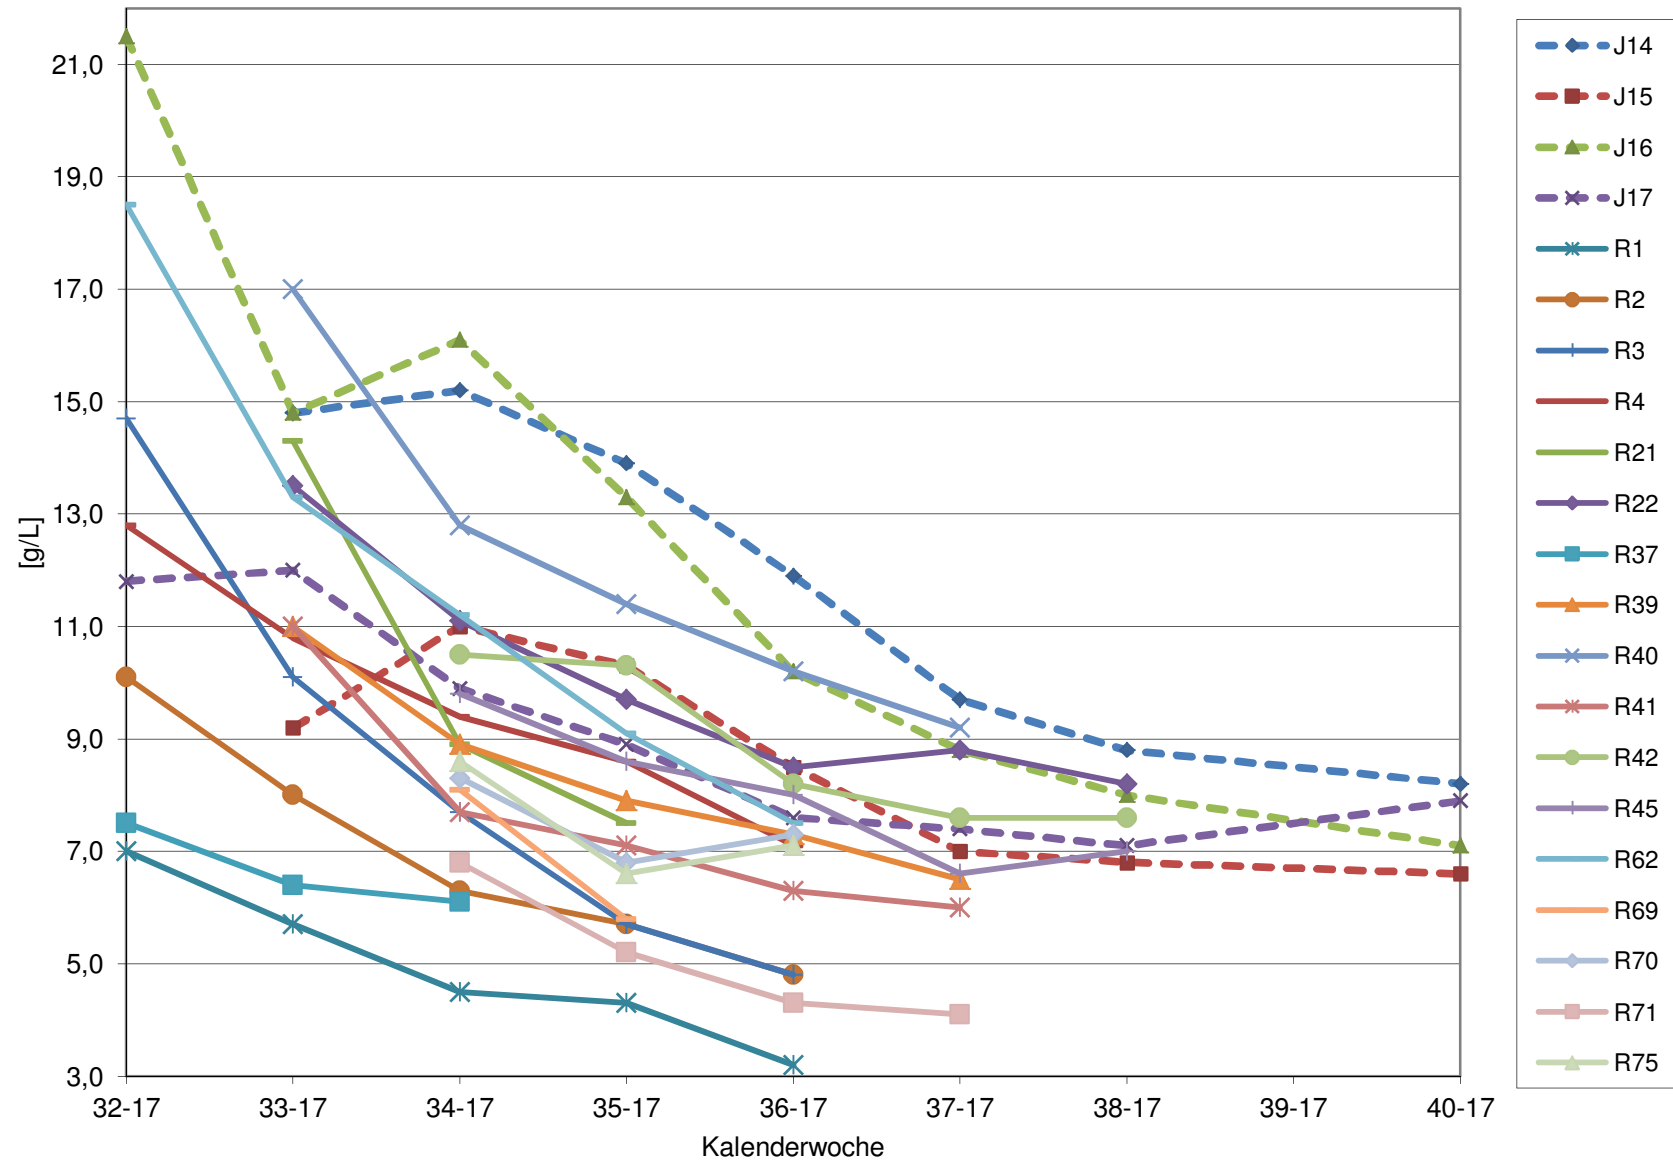

KMW für Bgld

KMW für NÖ

KMW für Wien

titr. Säure für Bgld

titr. Säure für NÖ

titr. Säure für Wien

pH für Bgld

pH für NÖ

pH für Wien

WS für Bgld

WS für NÖ

WS für Wien

ÄS für Bgld

ÄS für NÖ

ÄS für Wien

N (OPA NAC) für Bgld