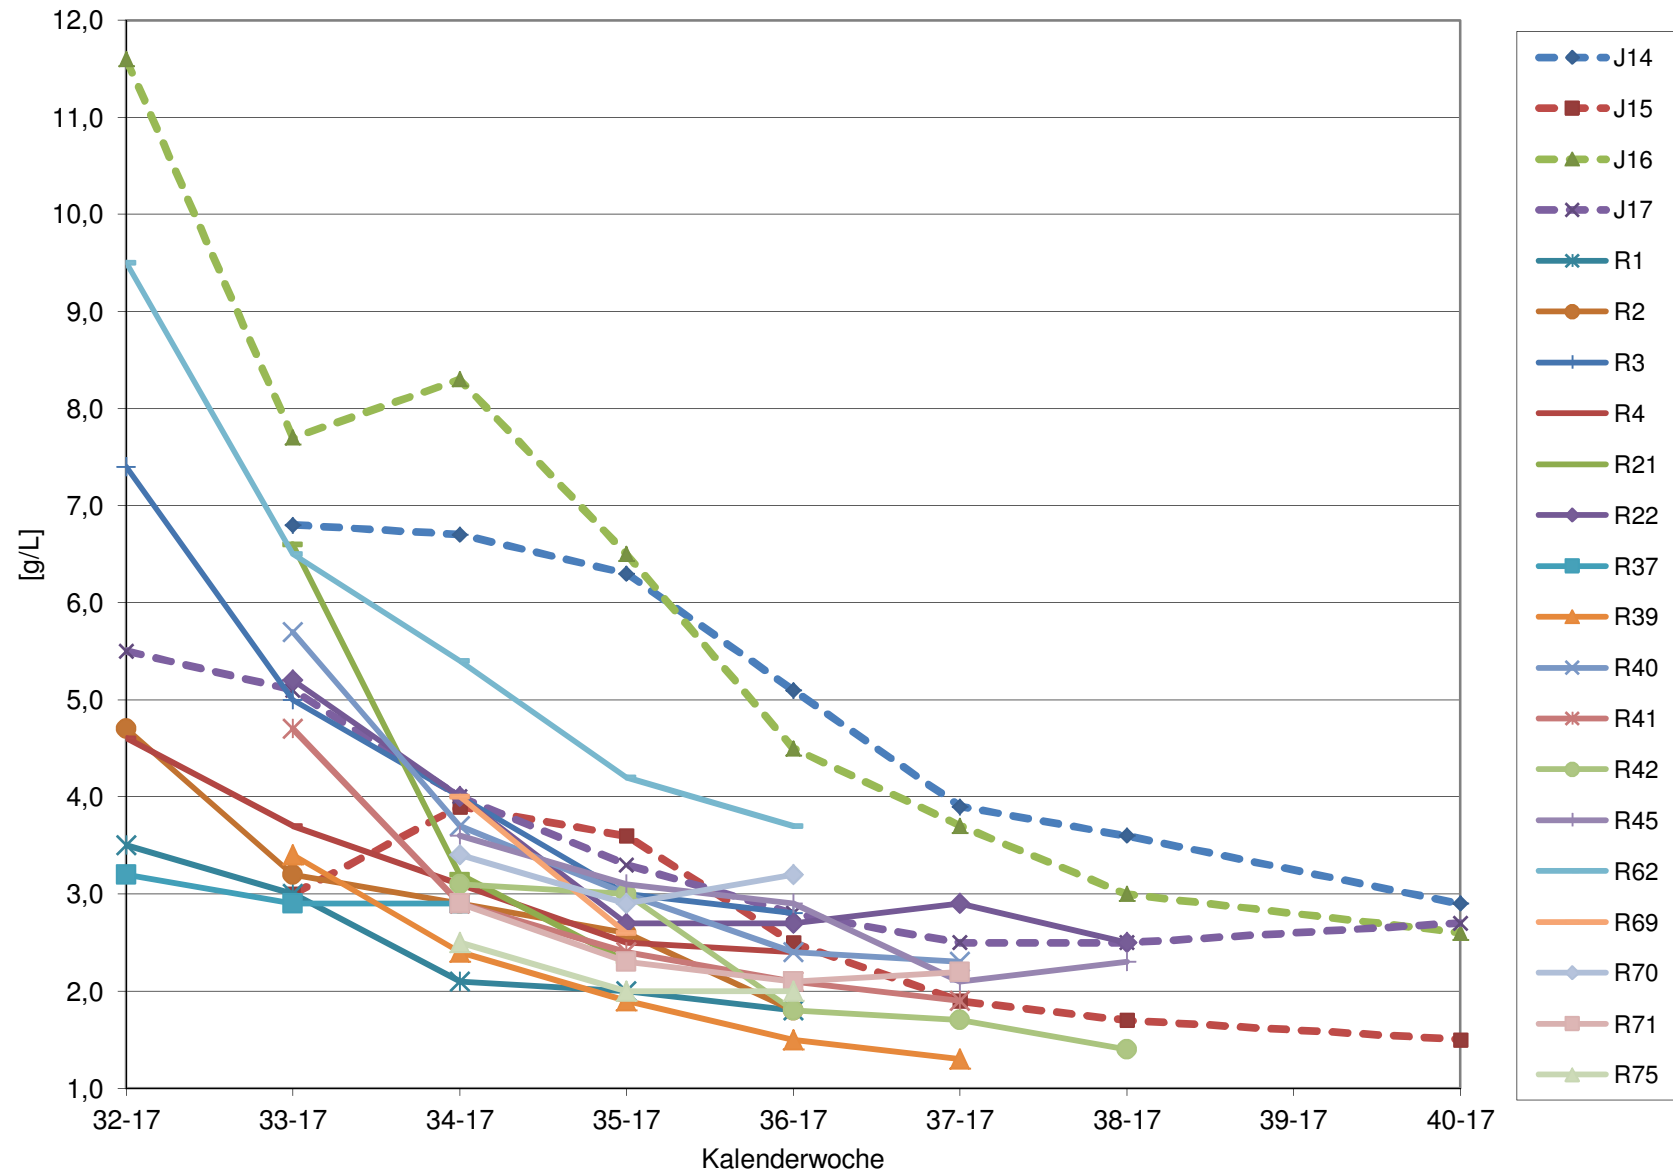

KMW für Bgld

KMW für NÖ

KMW für Wien

titr. Säure für Bgld

titr. Säure für NÖ

titr. Säure für Wien

pH für Bgld

pH für NÖ

pH für Wien

WS für Bgld

WS für NÖ

WS für Wien

ÄS für Bgld

ÄS für NÖ

ÄS für Wien

N (OPA NAC) für Bgld