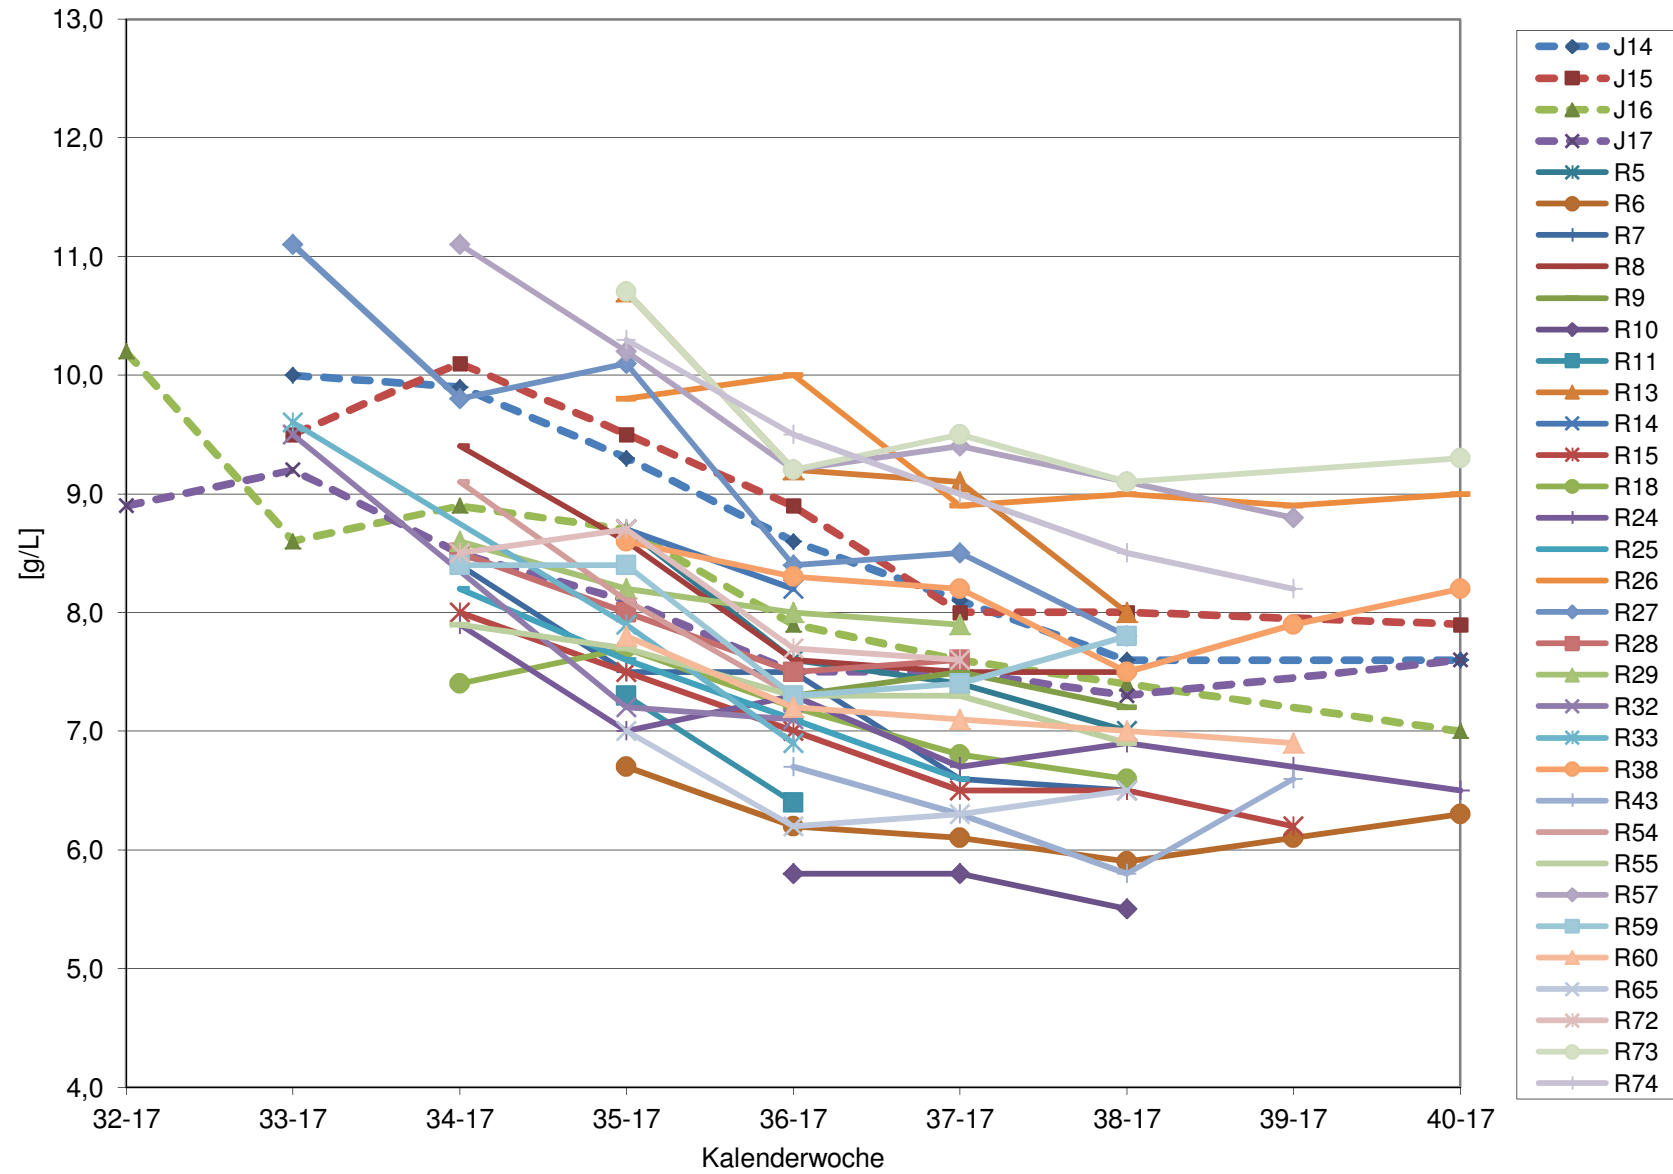

KMW für Bgld

KMW für NÖ

KMW für Wien

titr. Säure für Bgld

titr. Säure für NÖ

titr. Säure für Wien

pH für Bgld

pH für NÖ

pH für Wien

WS für Bgld

WS für NÖ

WS für Wien

ÄS für Bgld

ÄS für NÖ

ÄS für Wien

N (OPA NAC) für Bgld