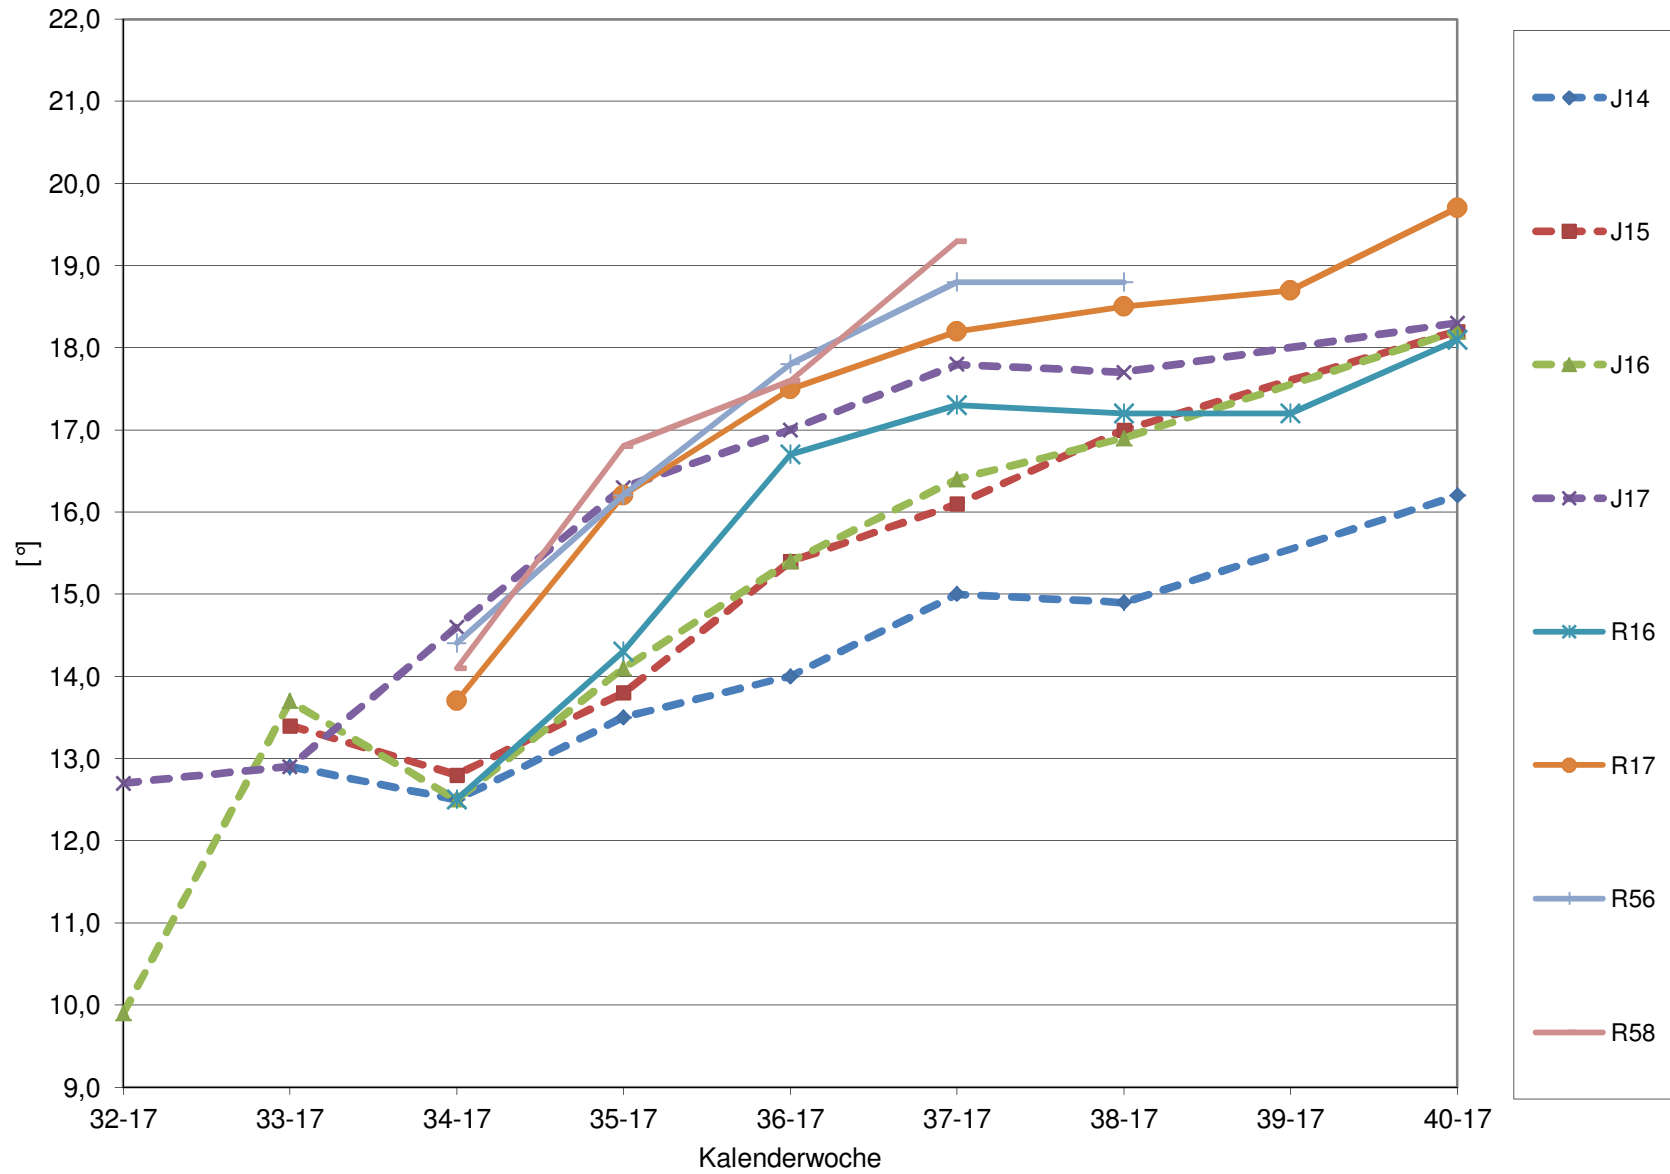

KMW für Bgld

KMW für NÖ

KMW für Wien

titr. Säure für Bgld

titr. Säure für NÖ

titr. Säure für Wien

pH für Bgld

pH für NÖ

pH für Wien

WS für Bgld

WS für NÖ

WS für Wien

ÄS für Bgld

ÄS für NÖ

ÄS für Wien

N (OPA NAC) für Bgld