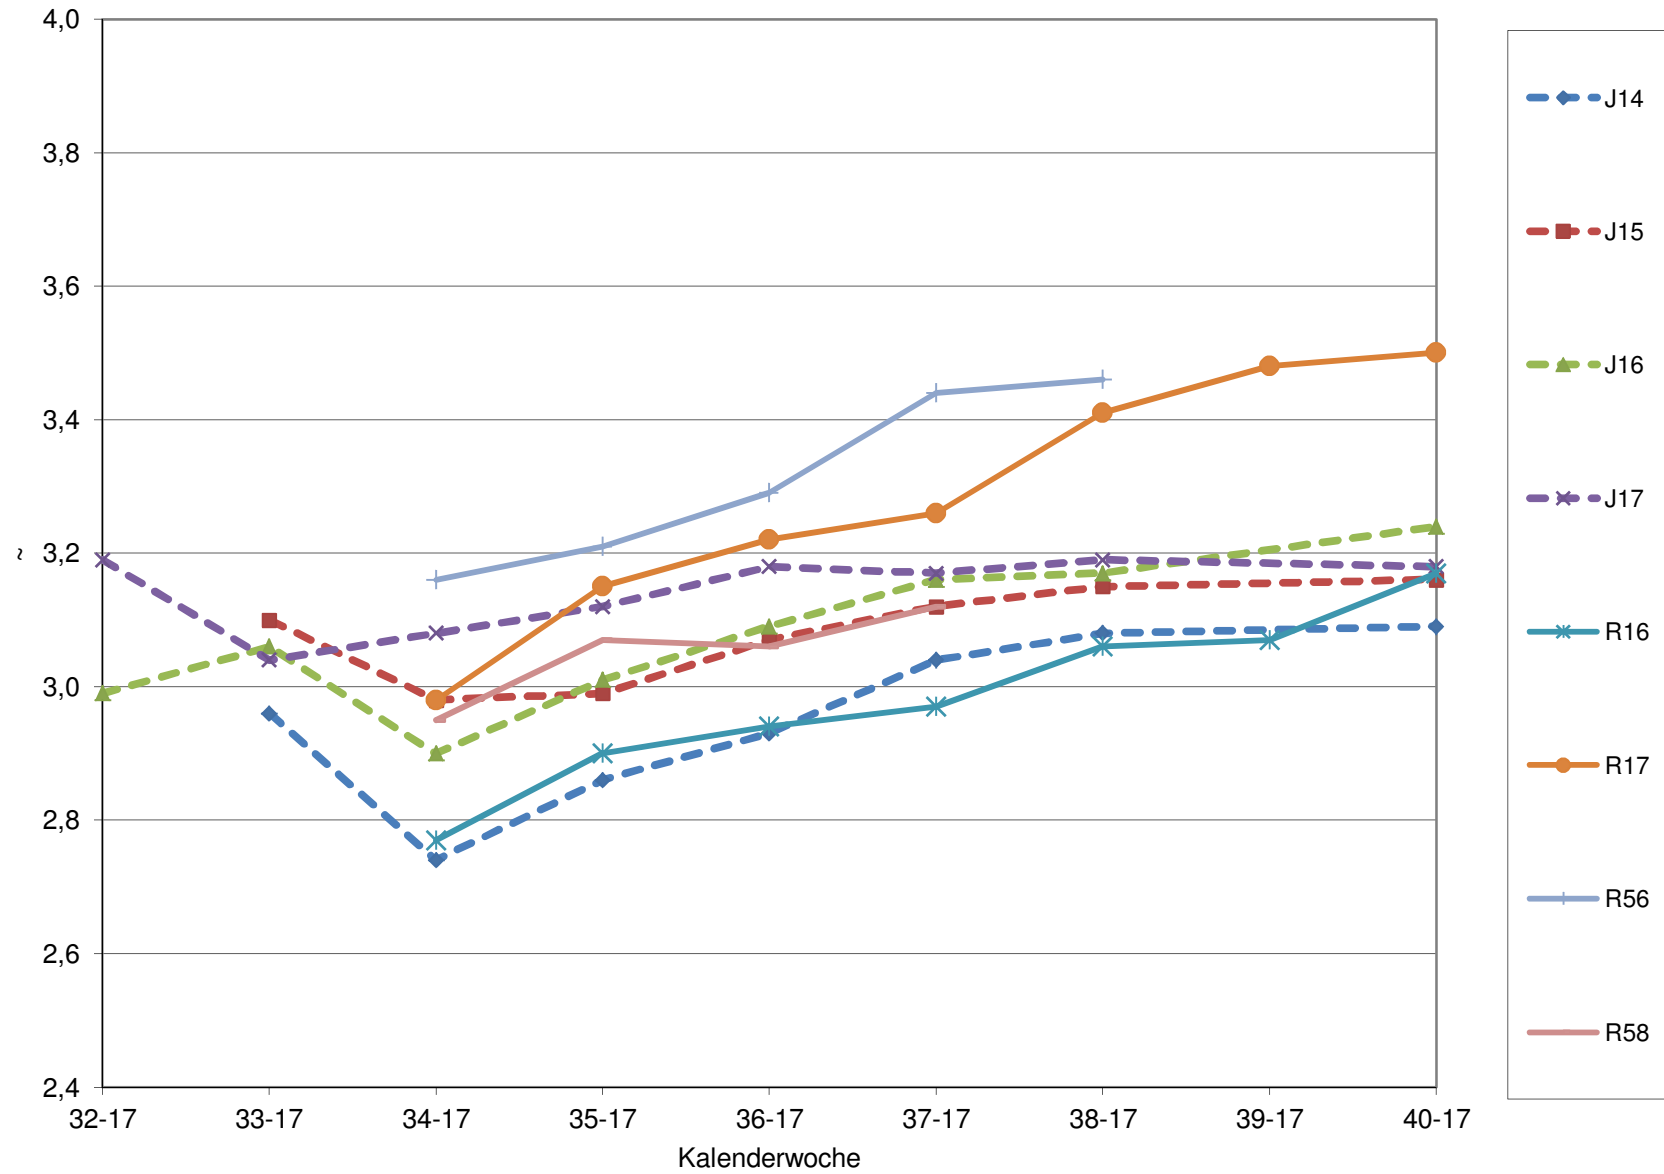

KMW für Bgld

KMW für NÖ

KMW für Wien

titr. Säure für Bgld

titr. Säure für NÖ

titr. Säure für Wien

pH für Bgld

pH für NÖ

pH für Wien

WS für Bgld

WS für NÖ

WS für Wien

ÄS für Bgld

ÄS für NÖ

ÄS für Wien

N (OPA NAC) für Bgld