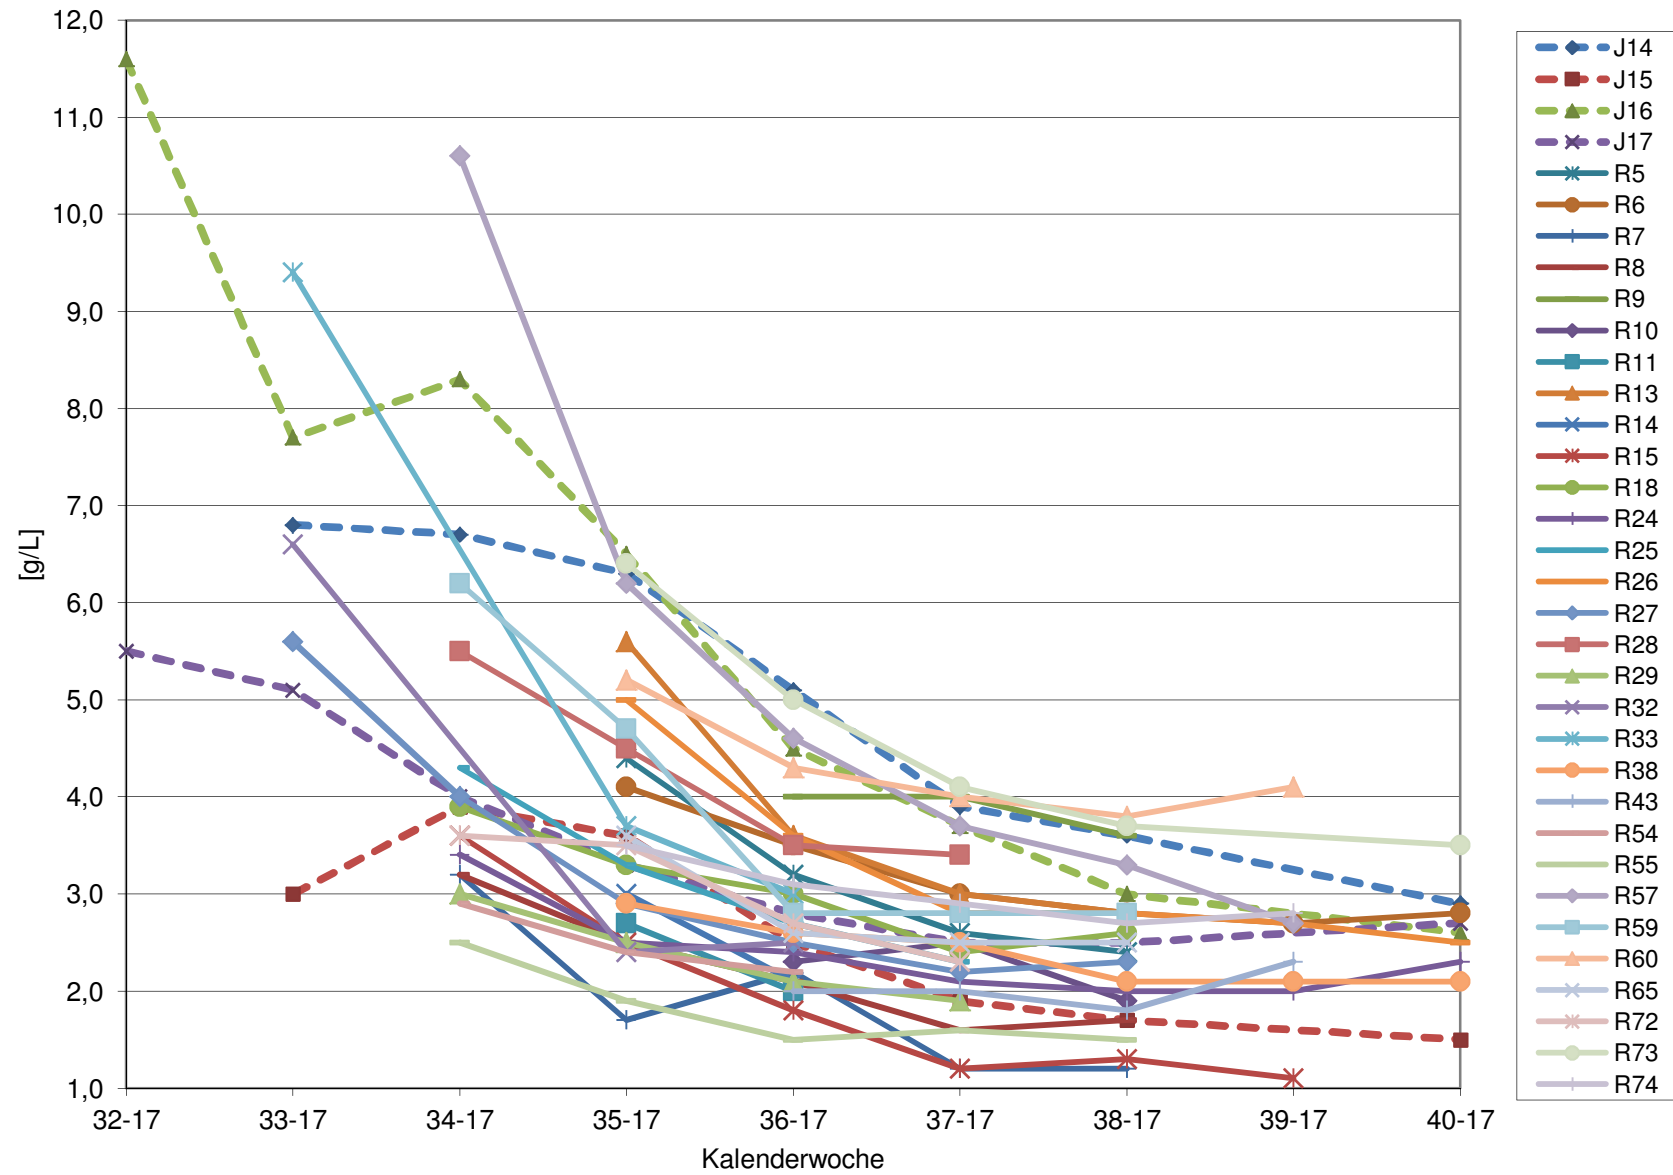

KMW für Bgld

KMW für NÖ

KMW für Wien

titr. Säure für Bgld

titr. Säure für NÖ

titr. Säure für Wien

pH für Bgld

pH für NÖ

pH für Wien

WS für Bgld

WS für NÖ

WS für Wien

ÄS für Bgld

ÄS für NÖ

ÄS für Wien

N (OPA NAC) für Bgld