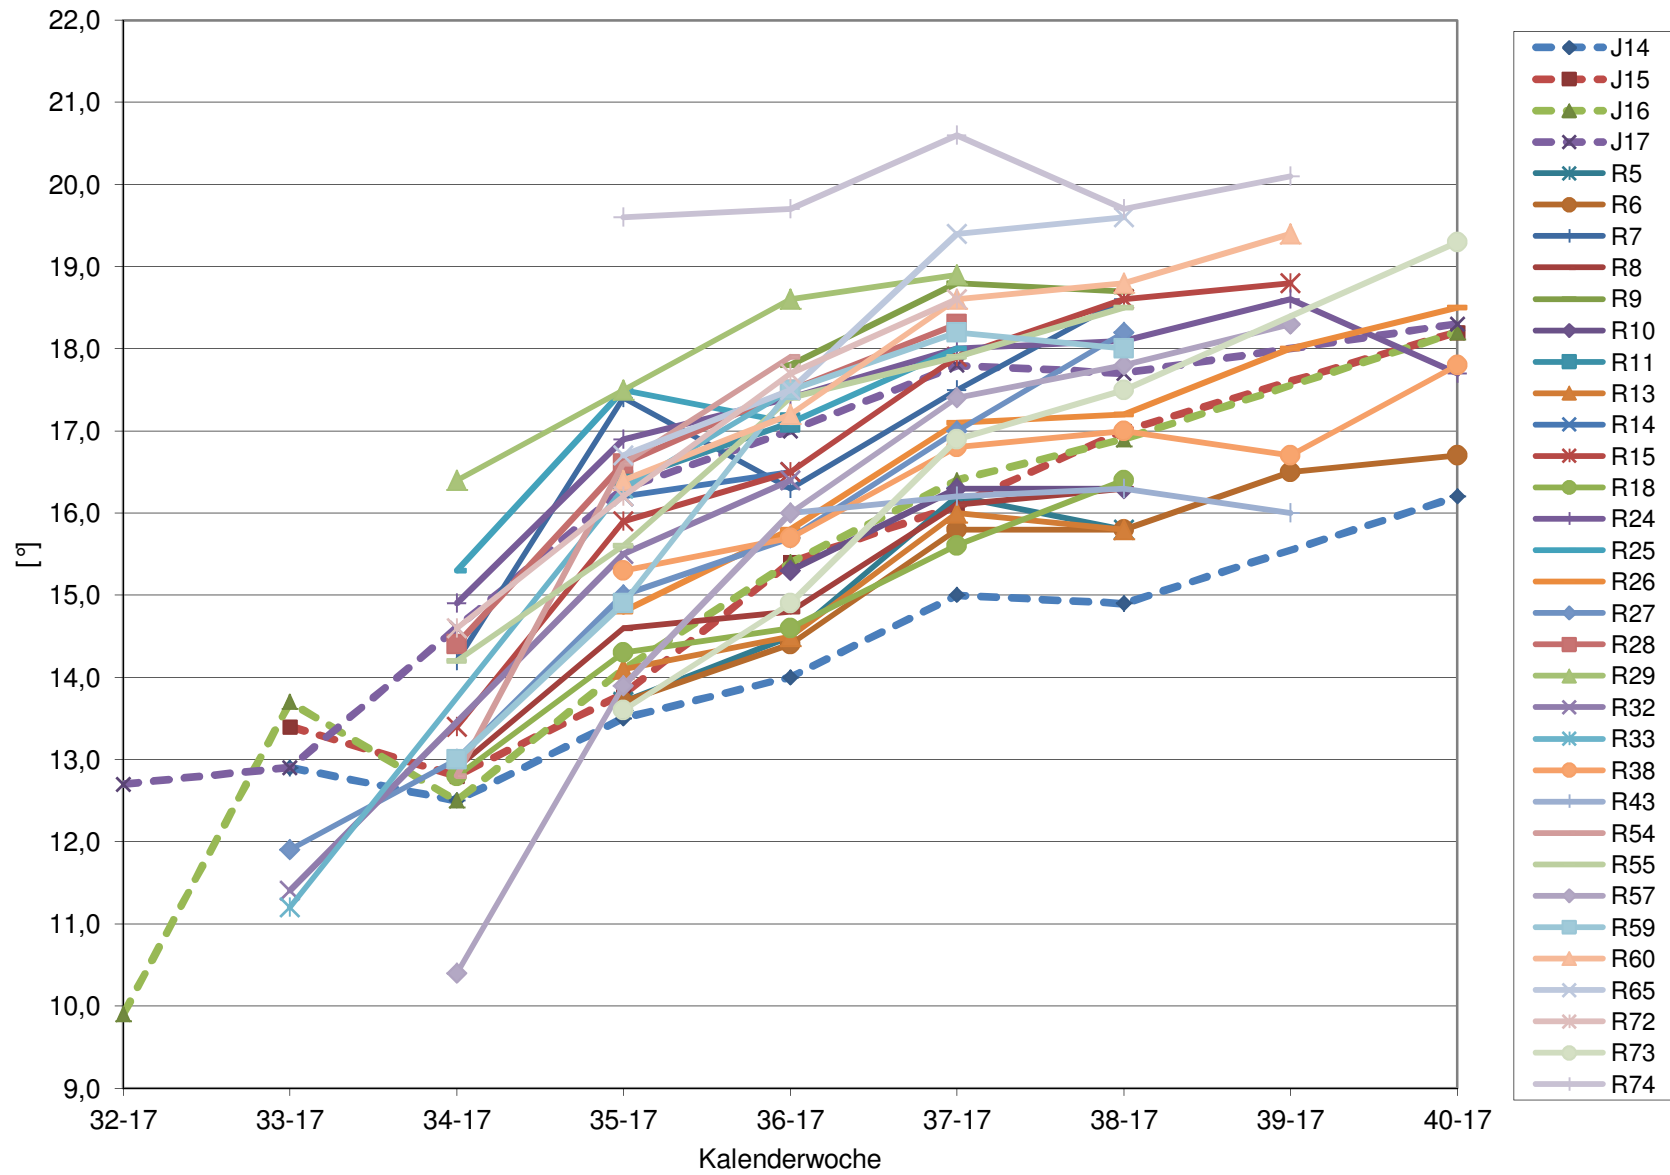

KMW für Bgld

KMW für NÖ

KMW für Wien

titr. Säure für Bgld

titr. Säure für NÖ

titr. Säure für Wien

pH für Bgld

pH für NÖ

pH für Wien

WS für Bgld

WS für NÖ

WS für Wien

ÄS für Bgld

ÄS für NÖ

ÄS für Wien

N (OPA NAC) für Bgld