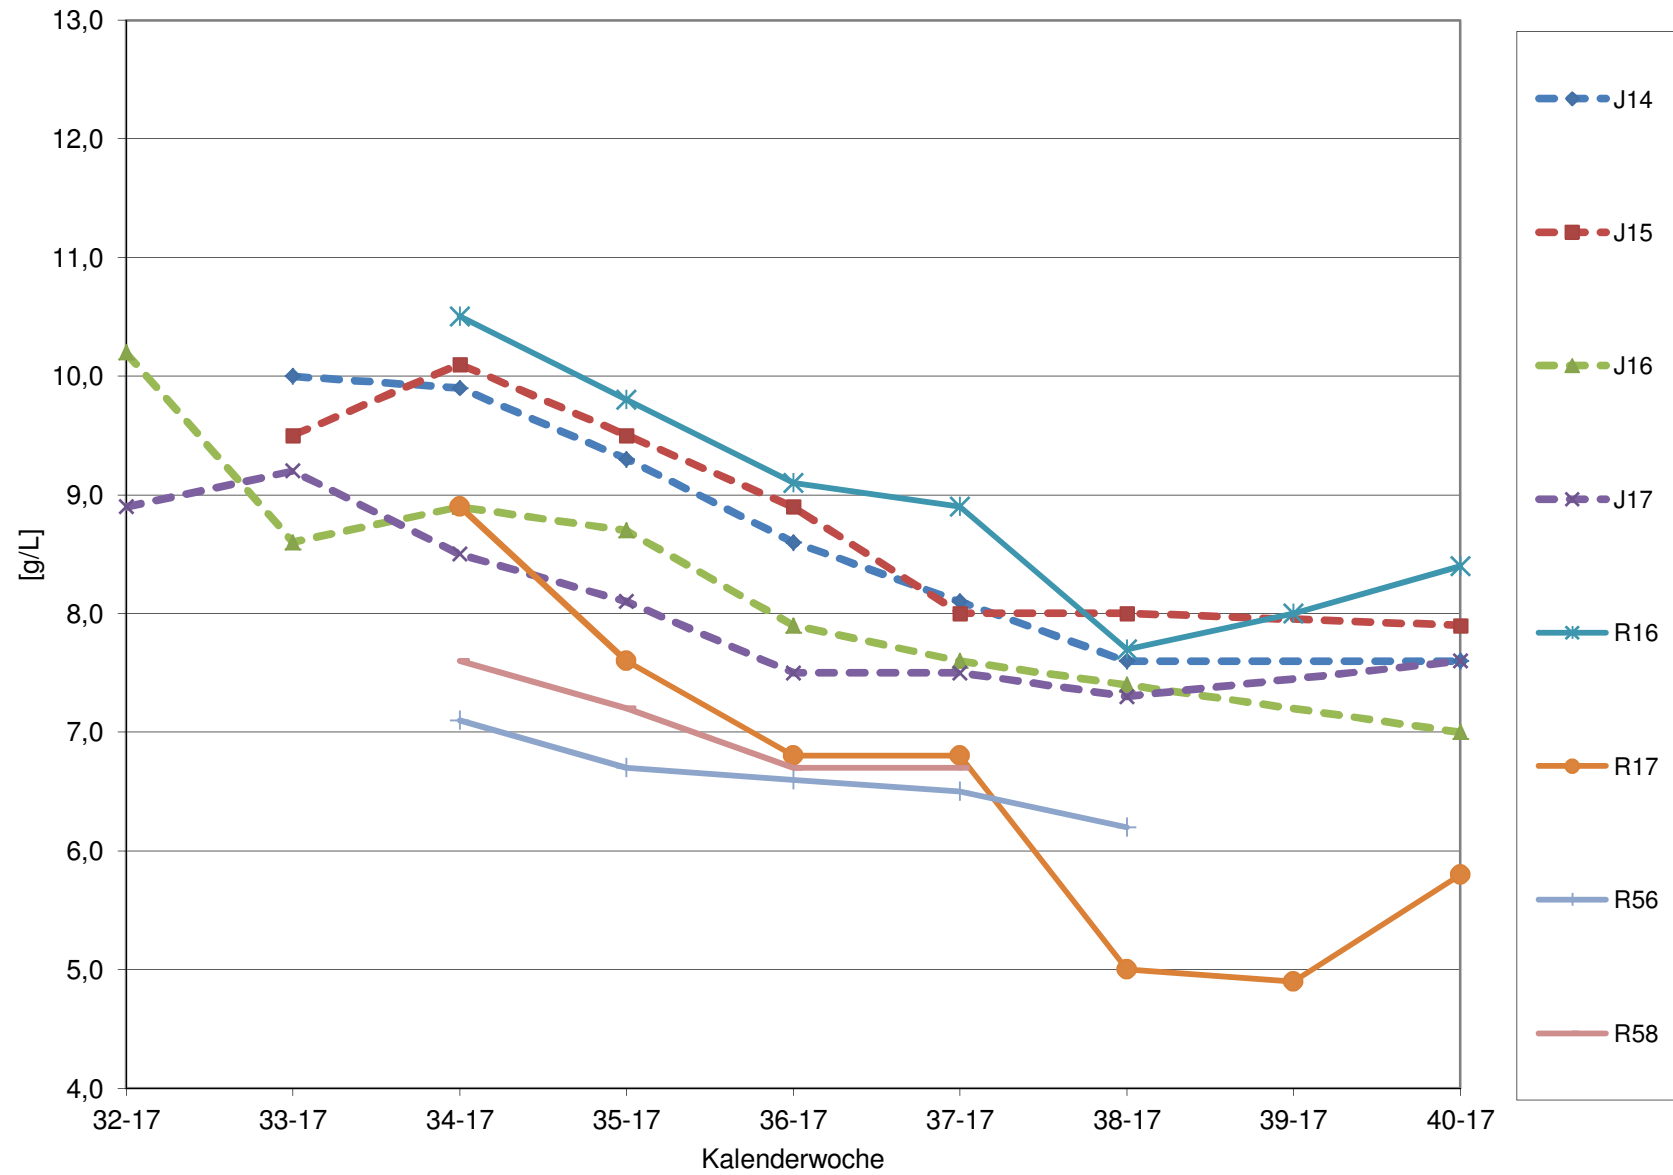

KMW für Bgld

KMW für NÖ

KMW für Wien

titr. Säure für Bgld

titr. Säure für NÖ

titr. Säure für Wien

pH für Bgld

pH für NÖ

pH für Wien

WS für Bgld

WS für NÖ

WS für Wien

ÄS für Bgld

ÄS für NÖ

ÄS für Wien

N (OPA NAC) für Bgld