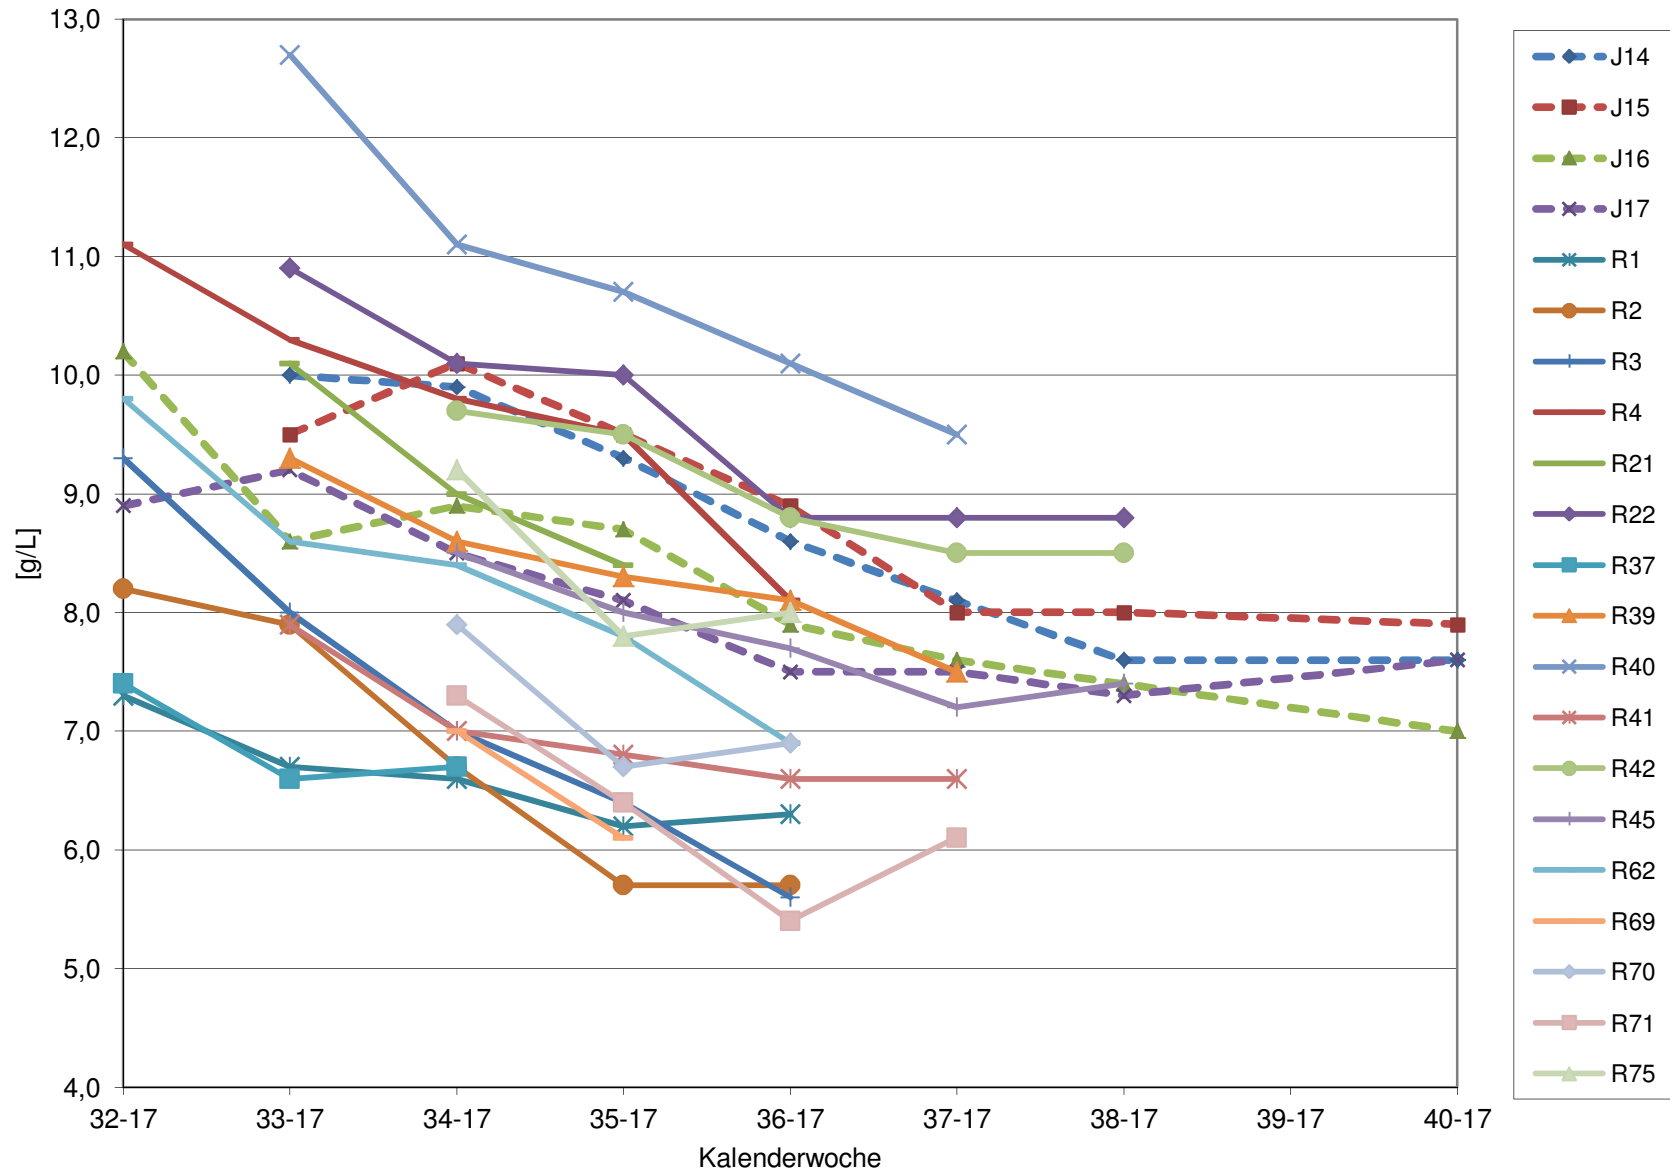

KMW für Bgld

KMW für NÖ

KMW für Wien

titr. Säure für Bgld

titr. Säure für NÖ

titr. Säure für Wien

pH für Bgld

pH für NÖ

pH für Wien

WS für Bgld

WS für NÖ

WS für Wien

ÄS für Bgld

ÄS für NÖ

ÄS für Wien

N (OPA NAC) für Bgld