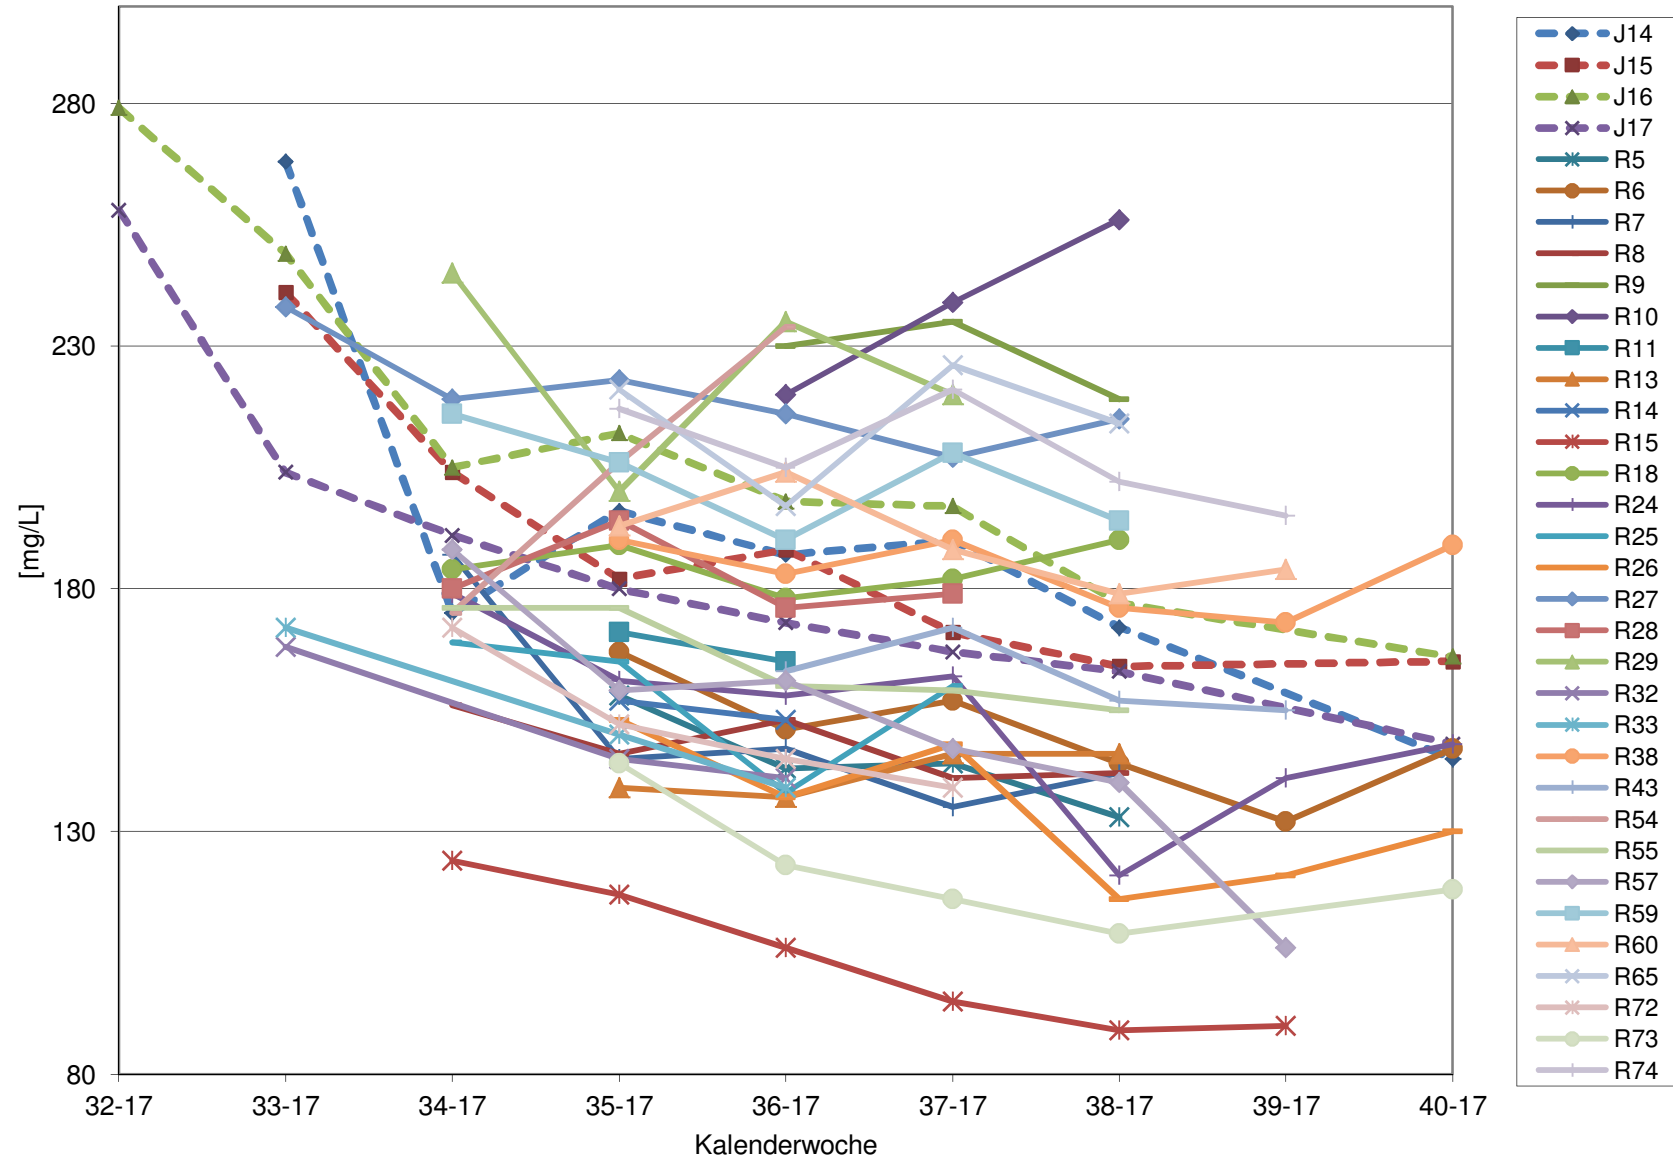

N (OPA NAC) für NÖ