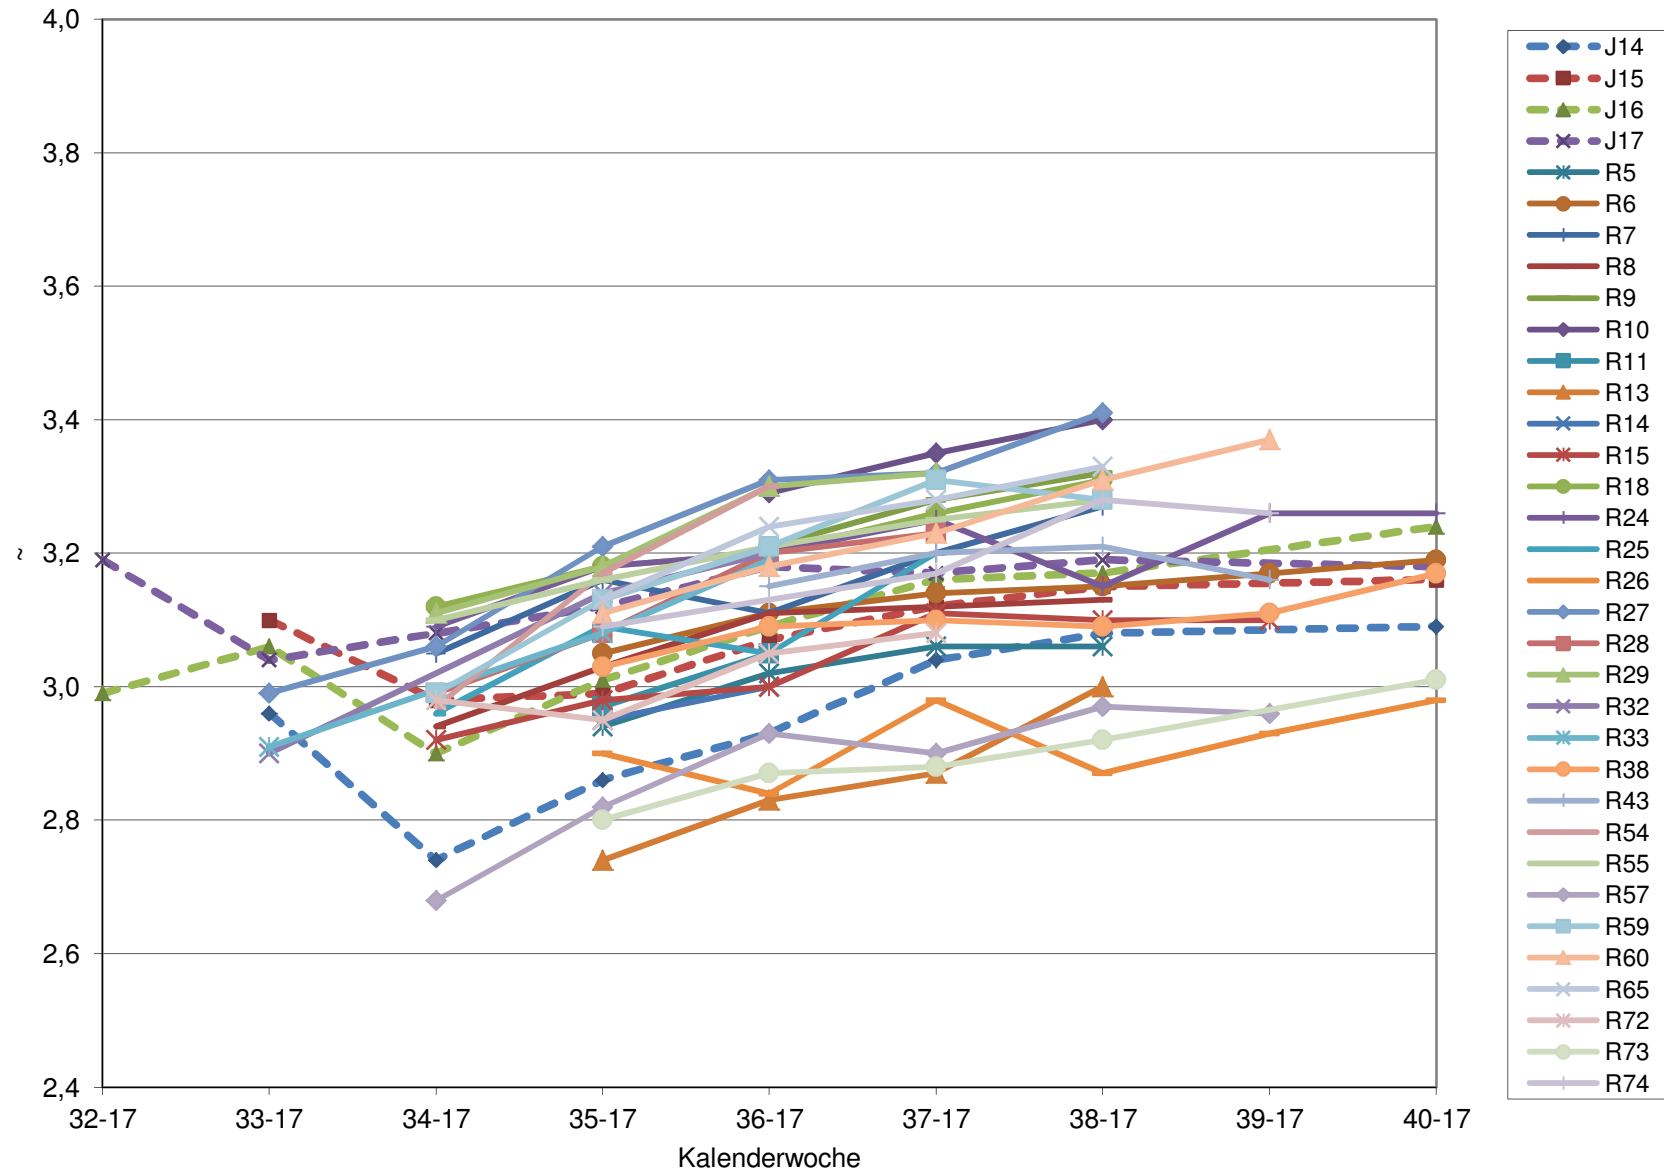

KMW für Bgld

KMW für NÖ

KMW für Wien

titr. Säure für Bgld

titr. Säure für NÖ

titr. Säure für Wien

pH für Bgld

pH für NÖ

pH für Wien

WS für Bgld

WS für NÖ

WS für Wien

ÄS für Bgld

ÄS für NÖ

ÄS für Wien

N (OPA NAC) für Bgld