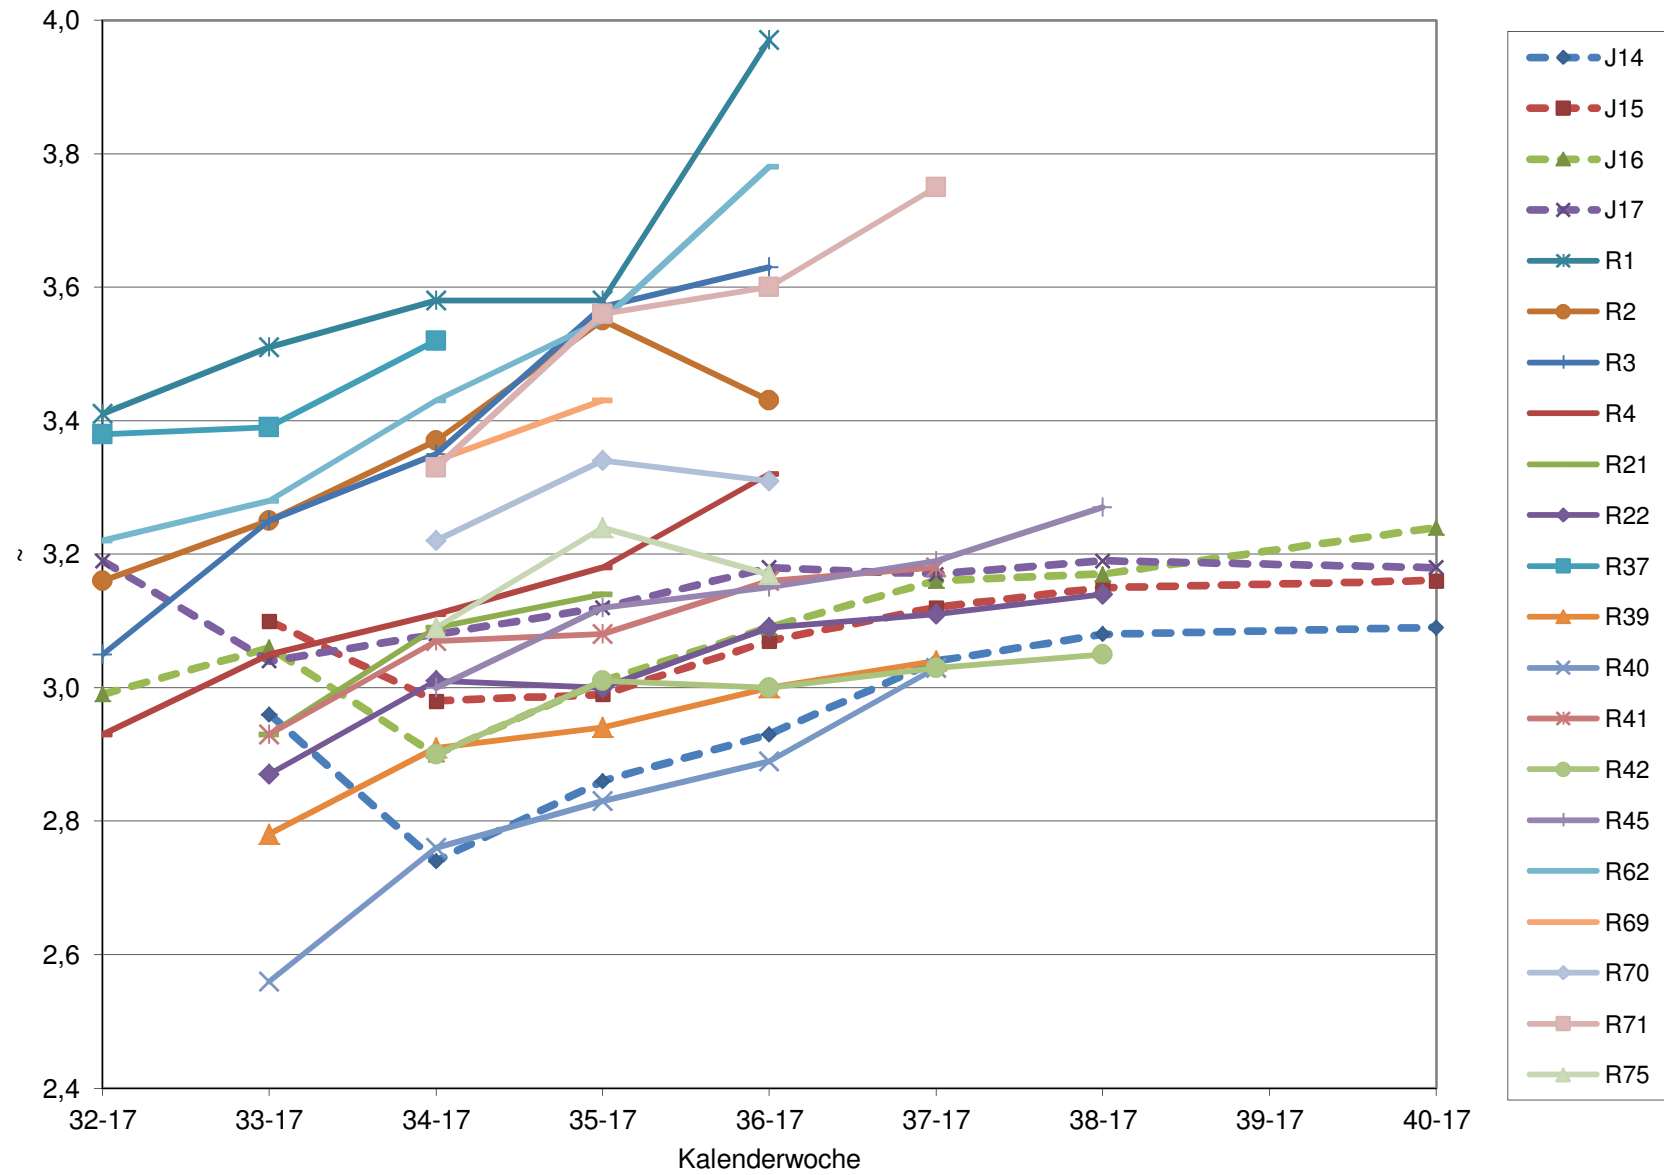

KMW für Bgld

KMW für NÖ

KMW für Wien

titr. Säure für Bgld

titr. Säure für NÖ

titr. Säure für Wien

pH für Bgld

pH für NÖ

pH für Wien

WS für Bgld

WS für NÖ

WS für Wien

ÄS für Bgld

ÄS für NÖ

ÄS für Wien

N (OPA NAC) für Bgld