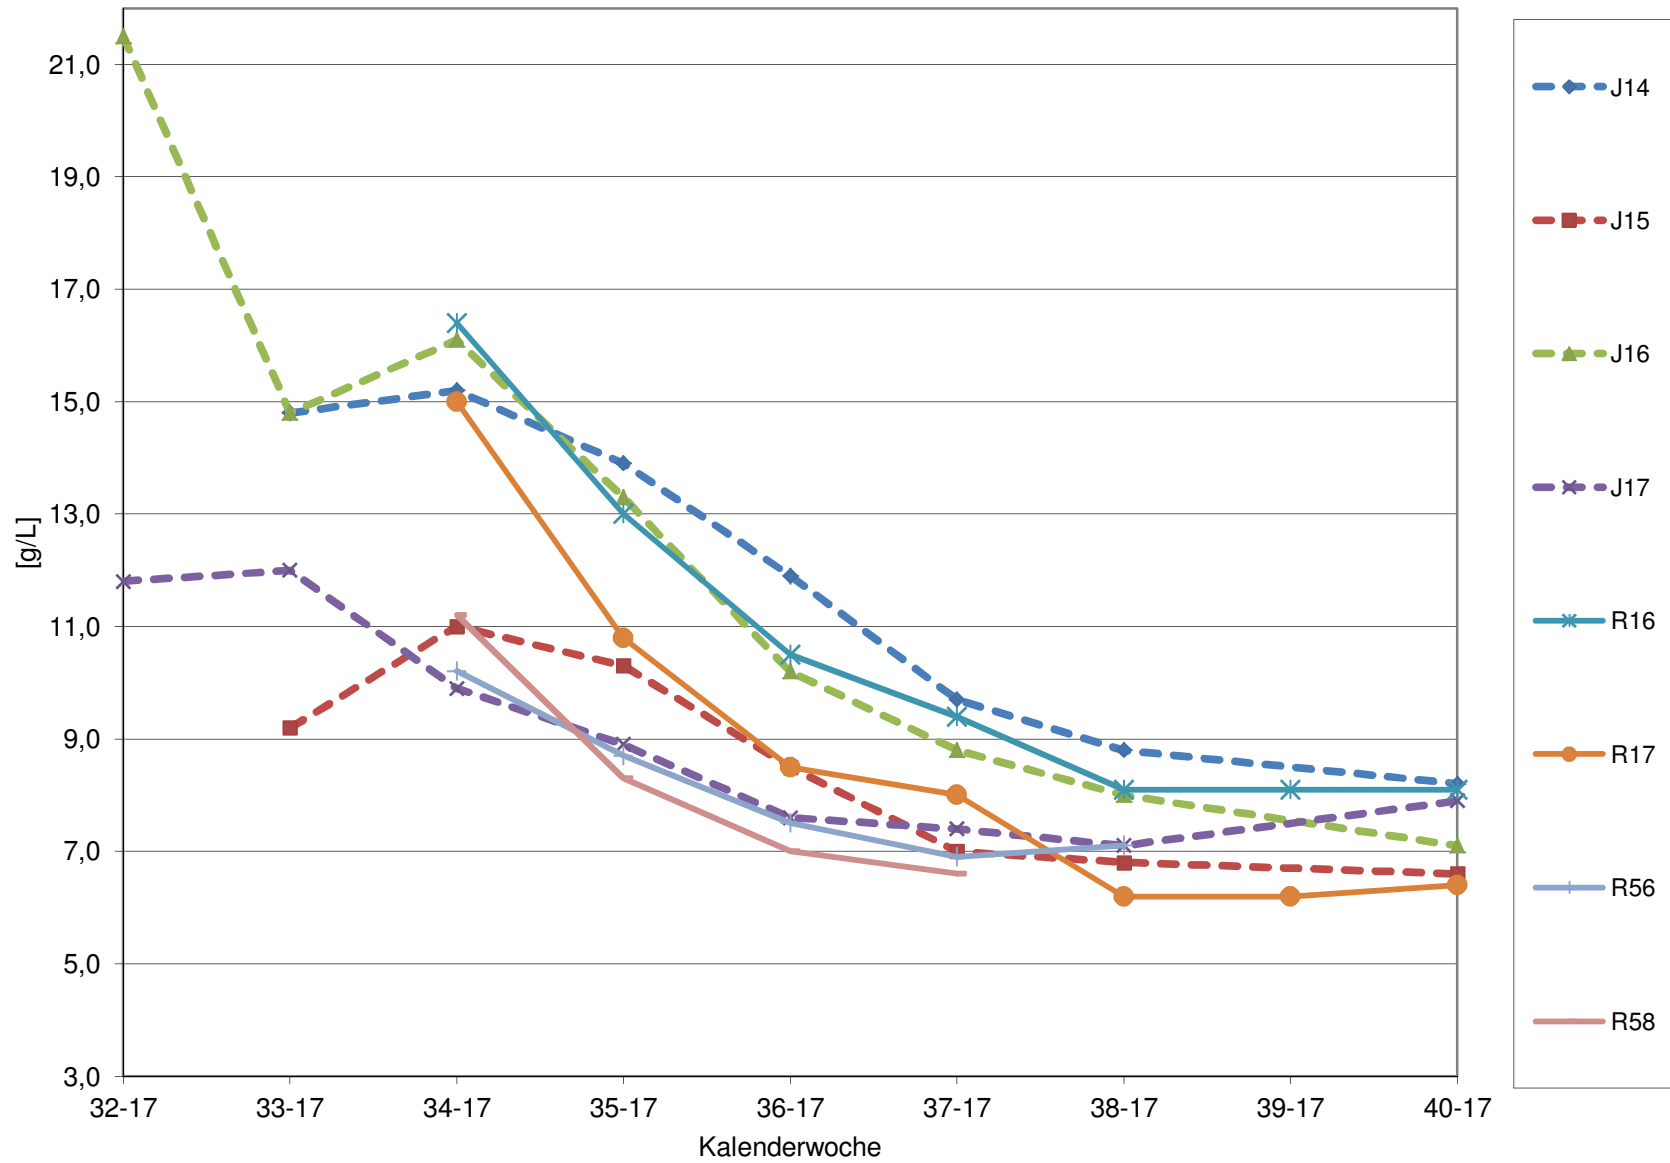

KMW für Bgld

KMW für NÖ

KMW für Wien

titr. Säure für Bgld

titr. Säure für NÖ

titr. Säure für Wien

pH für Bgld

pH für NÖ

pH für Wien

WS für Bgld

WS für NÖ

WS für Wien

ÄS für Bgld

ÄS für NÖ

ÄS für Wien

N (OPA NAC) für Bgld