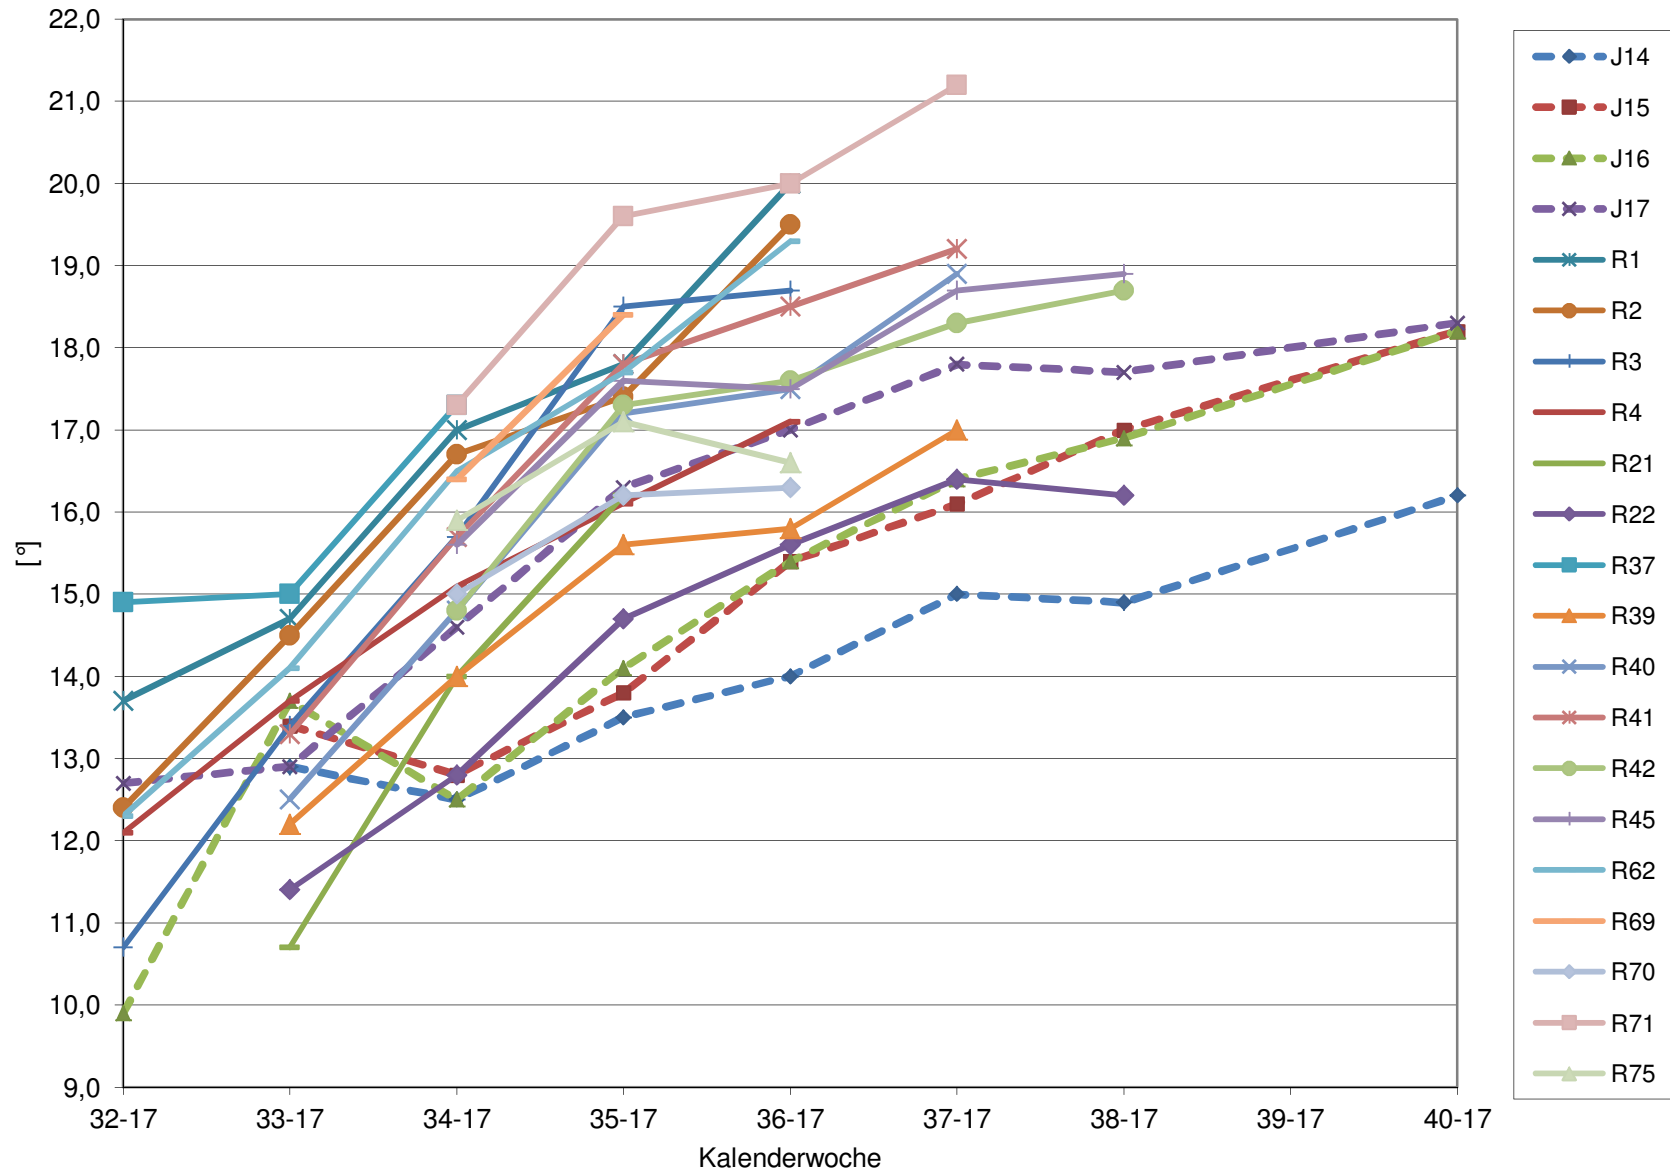

KMW für Bgld

KMW für NÖ

KMW für Wien

titr. Säure für Bgld

titr. Säure für NÖ

titr. Säure für Wien

pH für Bgld

pH für NÖ

pH für Wien

WS für Bgld

WS für NÖ

WS für Wien

ÄS für Bgld

ÄS für NÖ

ÄS für Wien

N (OPA NAC) für Bgld