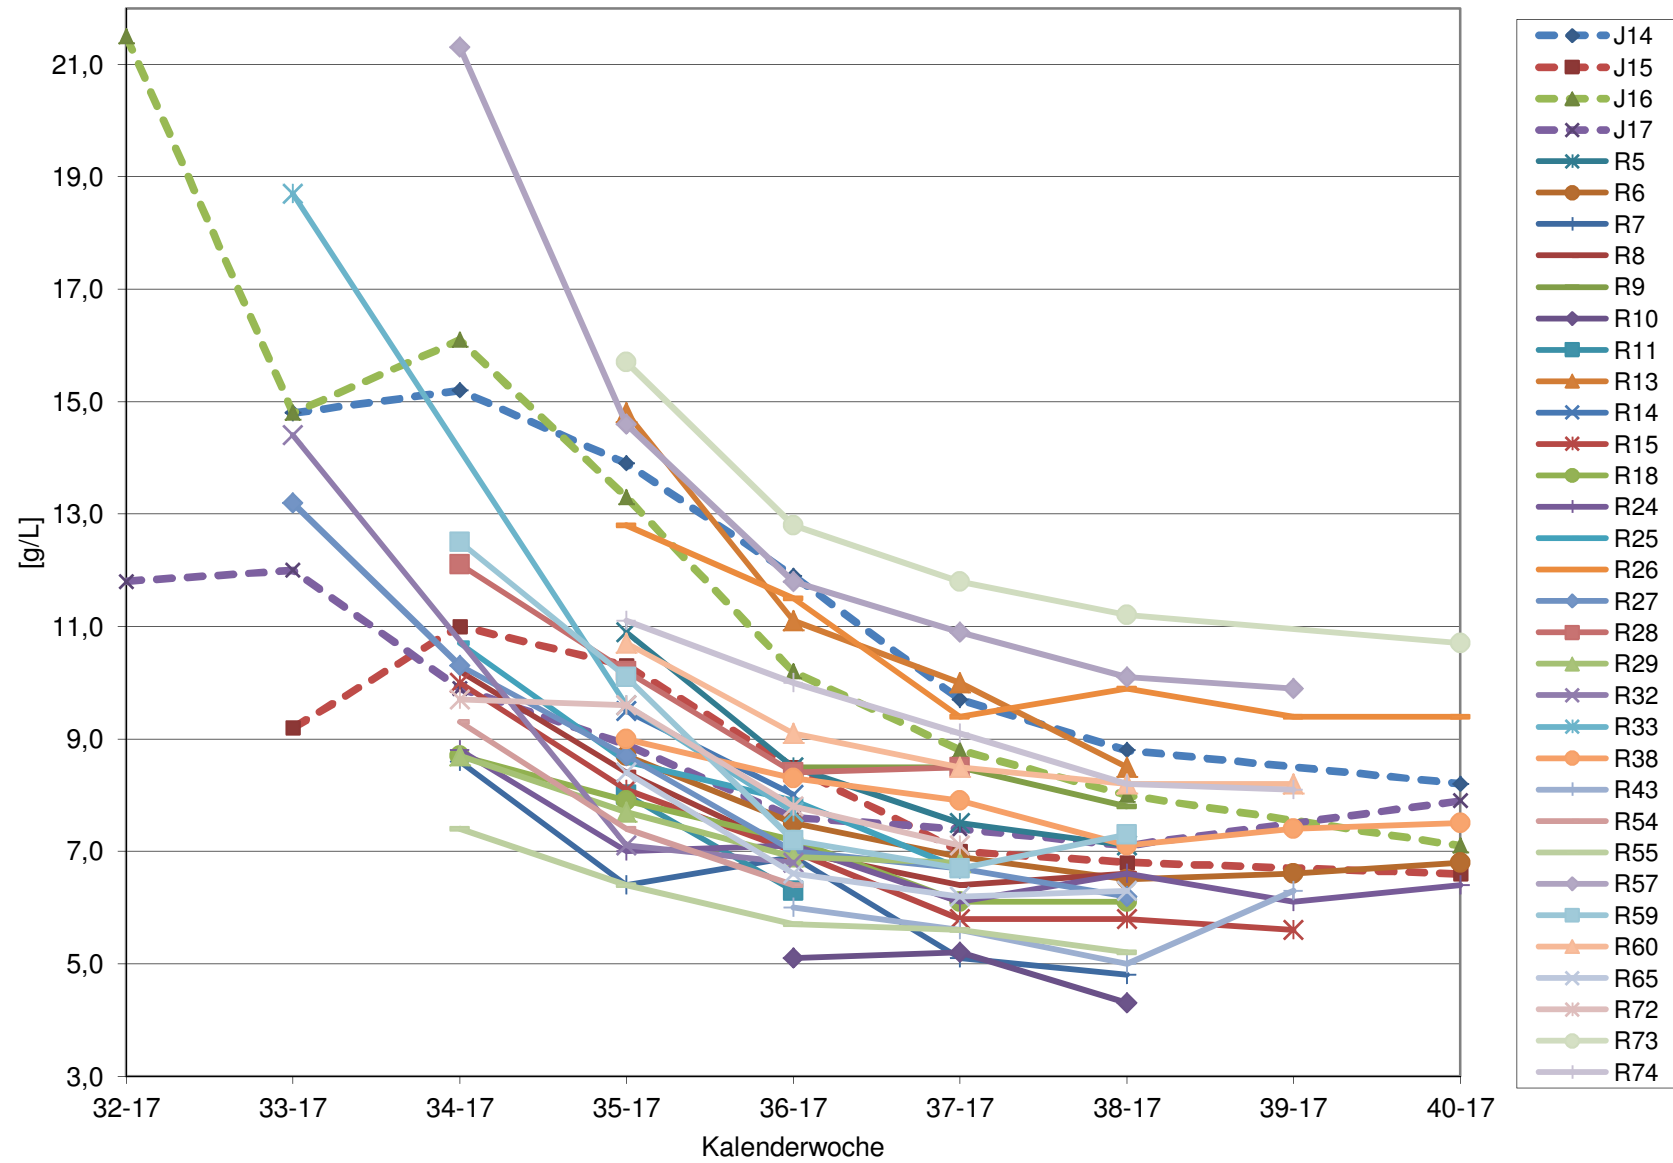

KMW für Bgld

KMW für NÖ

KMW für Wien

titr. Säure für Bgld

titr. Säure für NÖ

titr. Säure für Wien

pH für Bgld

pH für NÖ

pH für Wien

WS für Bgld

WS für NÖ

WS für Wien

ÄS für Bgld

ÄS für NÖ

ÄS für Wien

N (OPA NAC) für Bgld