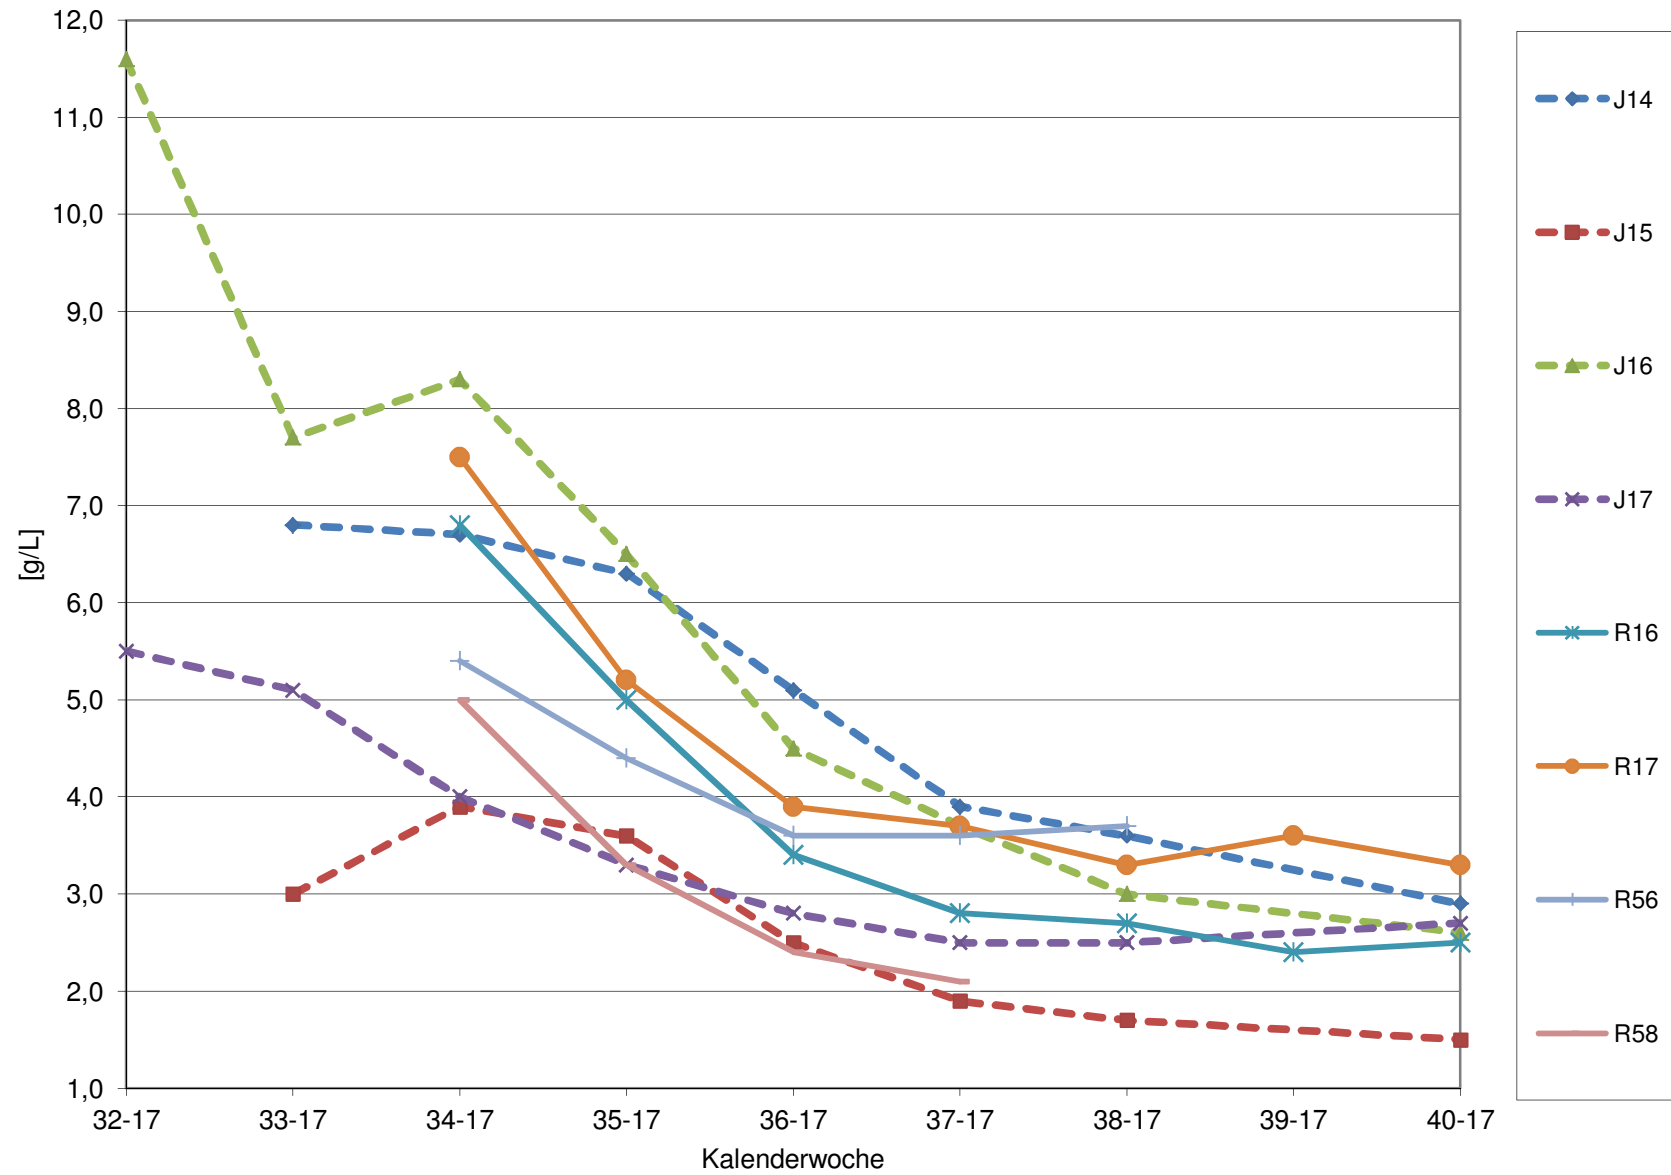

KMW für Bgld

KMW für NÖ

KMW für Wien

titr. Säure für Bgld

titr. Säure für NÖ

titr. Säure für Wien

pH für Bgld

pH für NÖ

pH für Wien

WS für Bgld

WS für NÖ

WS für Wien

ÄS für Bgld

ÄS für NÖ

ÄS für Wien

N (OPA NAC) für Bgld