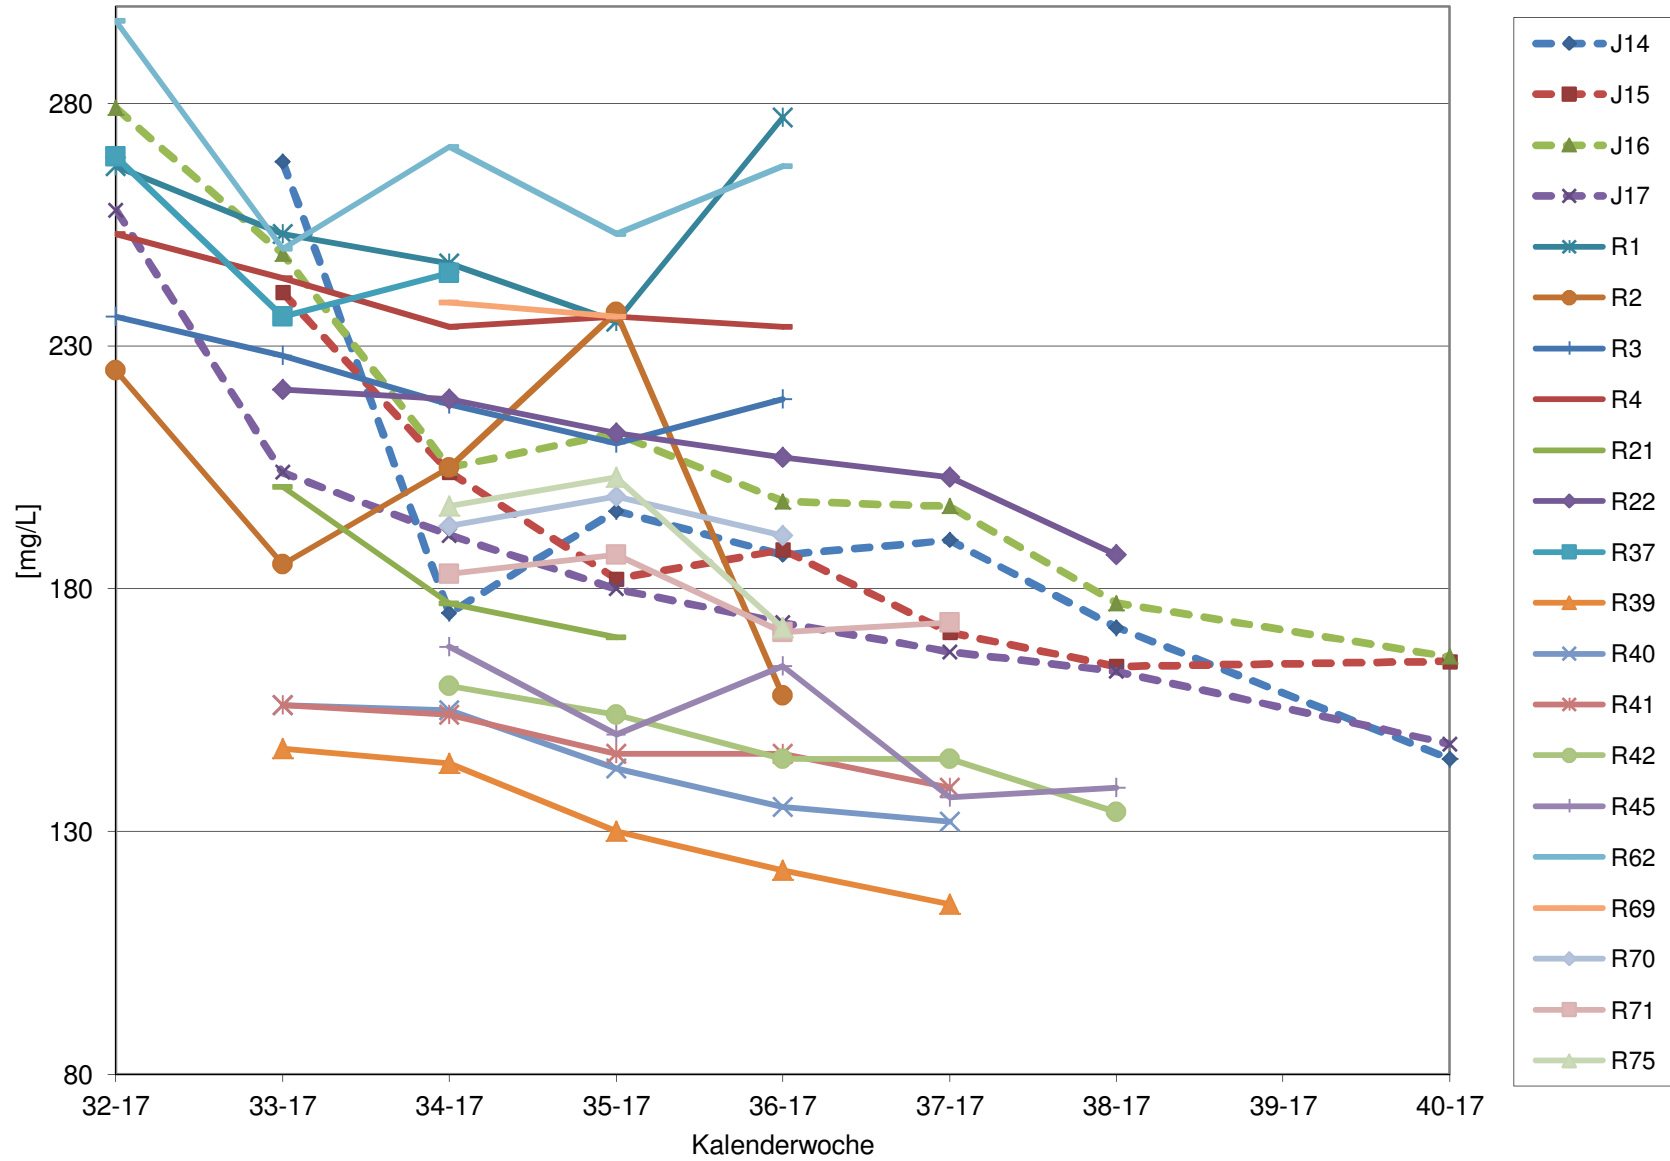

KMW für Bgld

KMW für NÖ

KMW für Wien

titr. Säure für Bgld

titr. Säure für NÖ

titr. Säure für Wien

pH für Bgld

pH für NÖ

pH für Wien

WS für Bgld

WS für NÖ

WS für Wien

ÄS für Bgld

ÄS für NÖ

ÄS für Wien

N (OPA NAC) für Bgld