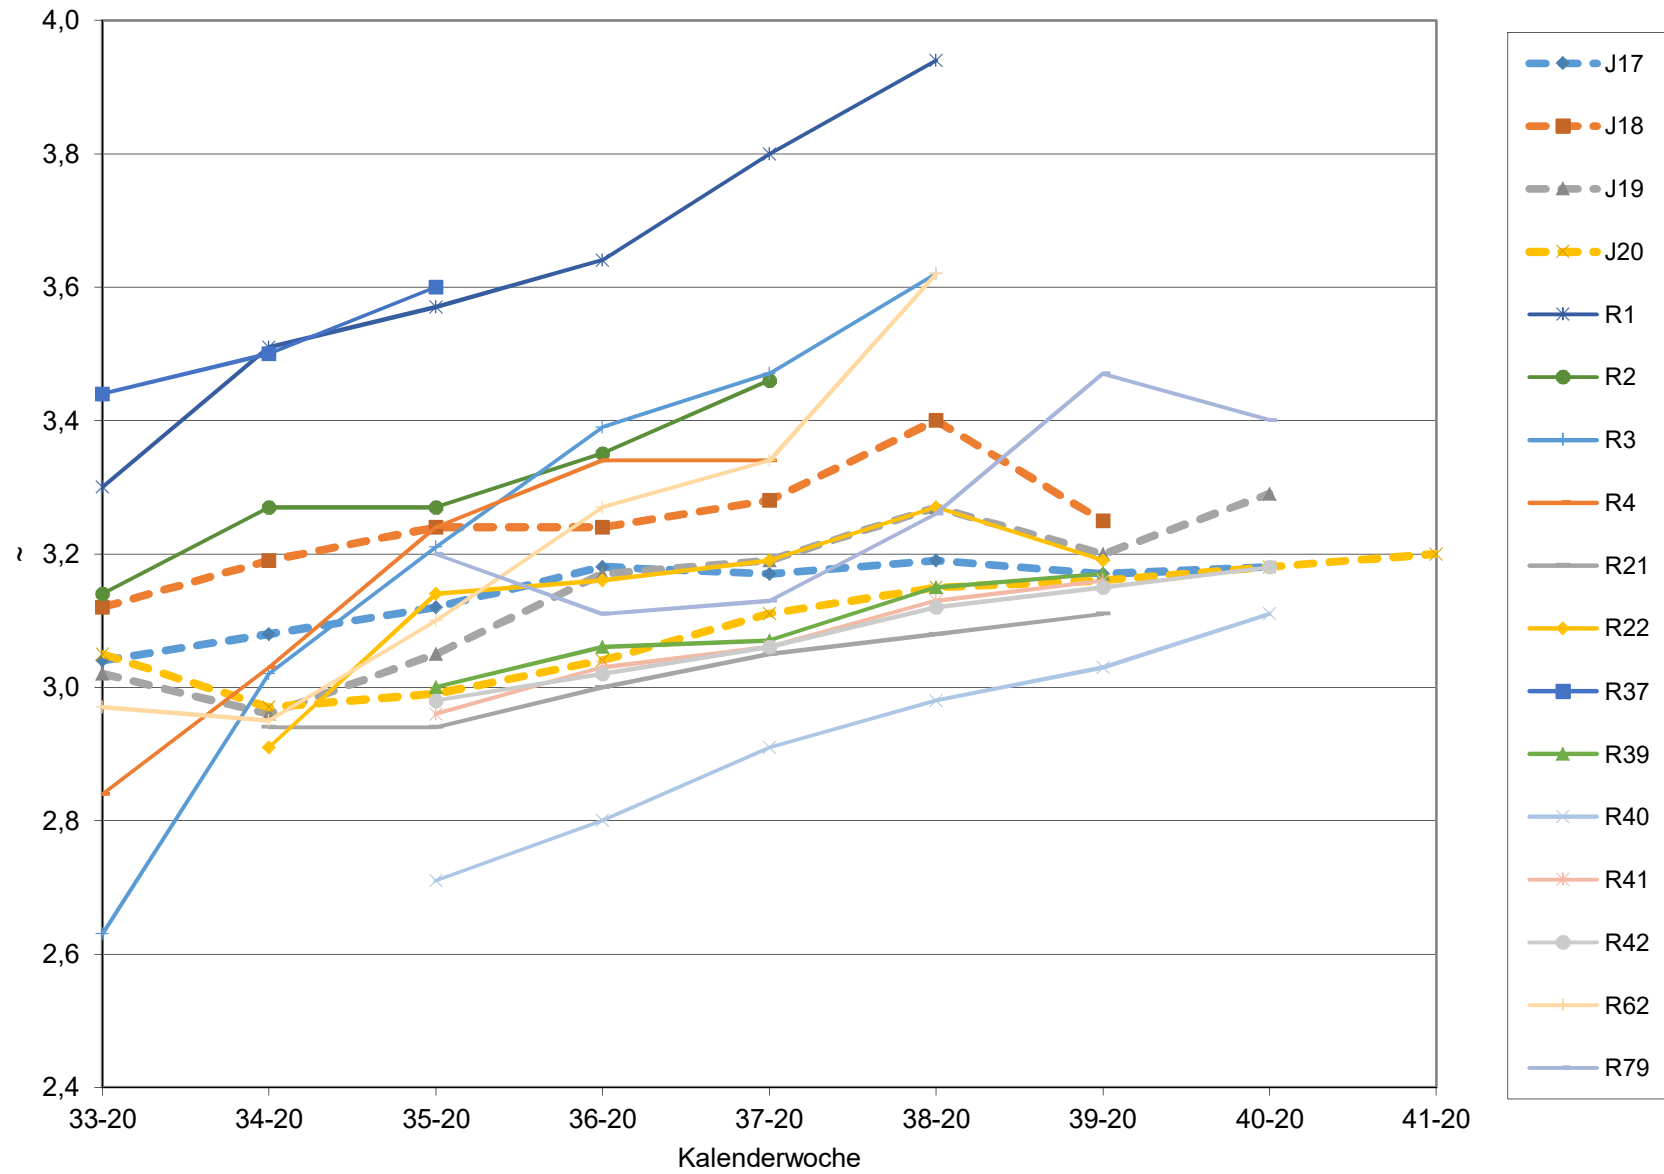

KMW für Bgld

KMW für NÖ

KMW für Wien

titr. Säure für Bgld

titr. Säure für NÖ

titr. Säure für Wien

pH für Bgld

pH für NÖ

pH für Wien

WS für Bgld

WS für NÖ

WS für Wien

ÄS für Bgld

ÄS für NÖ

ÄS für Wien

N (OPA NAC) für Bgld