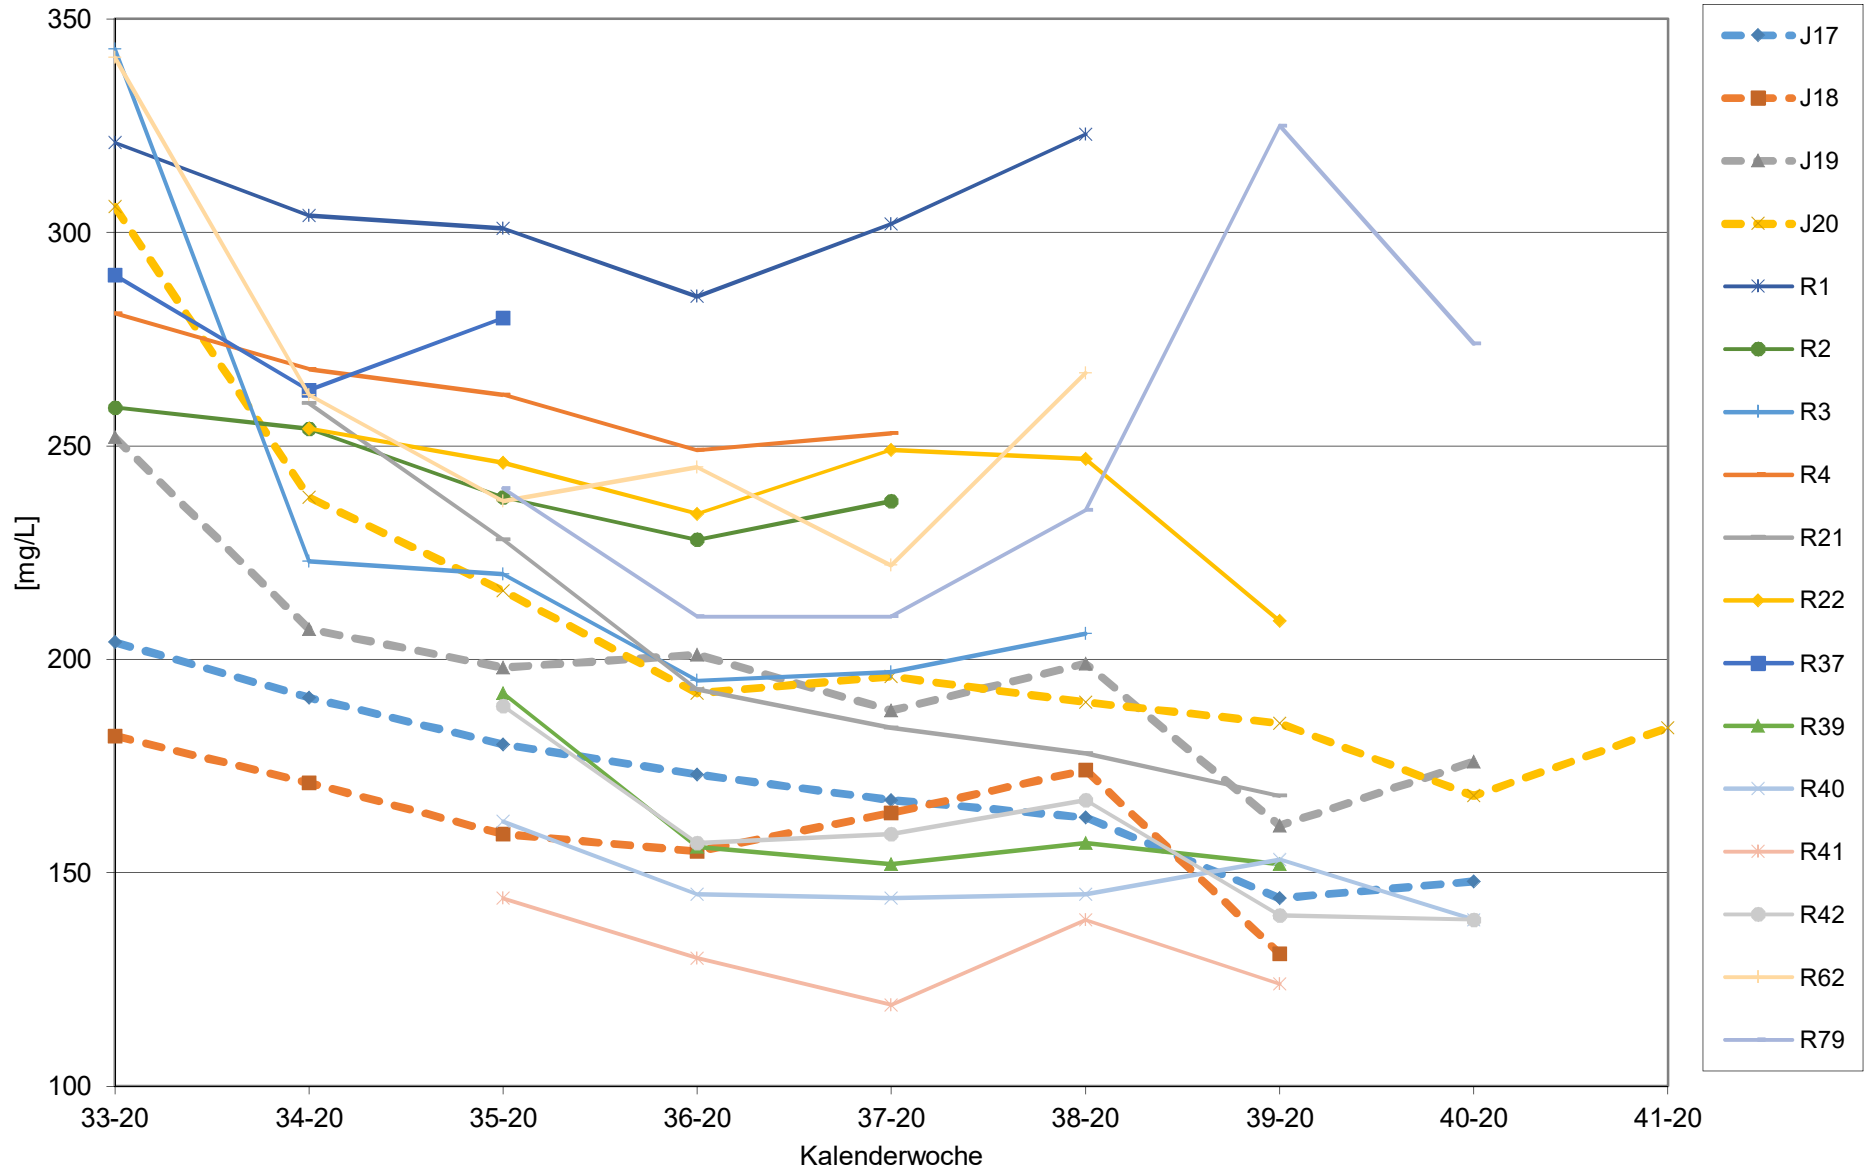

KMW für Bgld

KMW für NÖ

KMW für Wien

titr. Säure für Bgld

titr. Säure für NÖ

titr. Säure für Wien

pH für Bgld

pH für NÖ

pH für Wien

WS für Bgld

WS für NÖ

WS für Wien

ÄS für Bgld

ÄS für NÖ

ÄS für Wien

N (OPA NAC) für Bgld