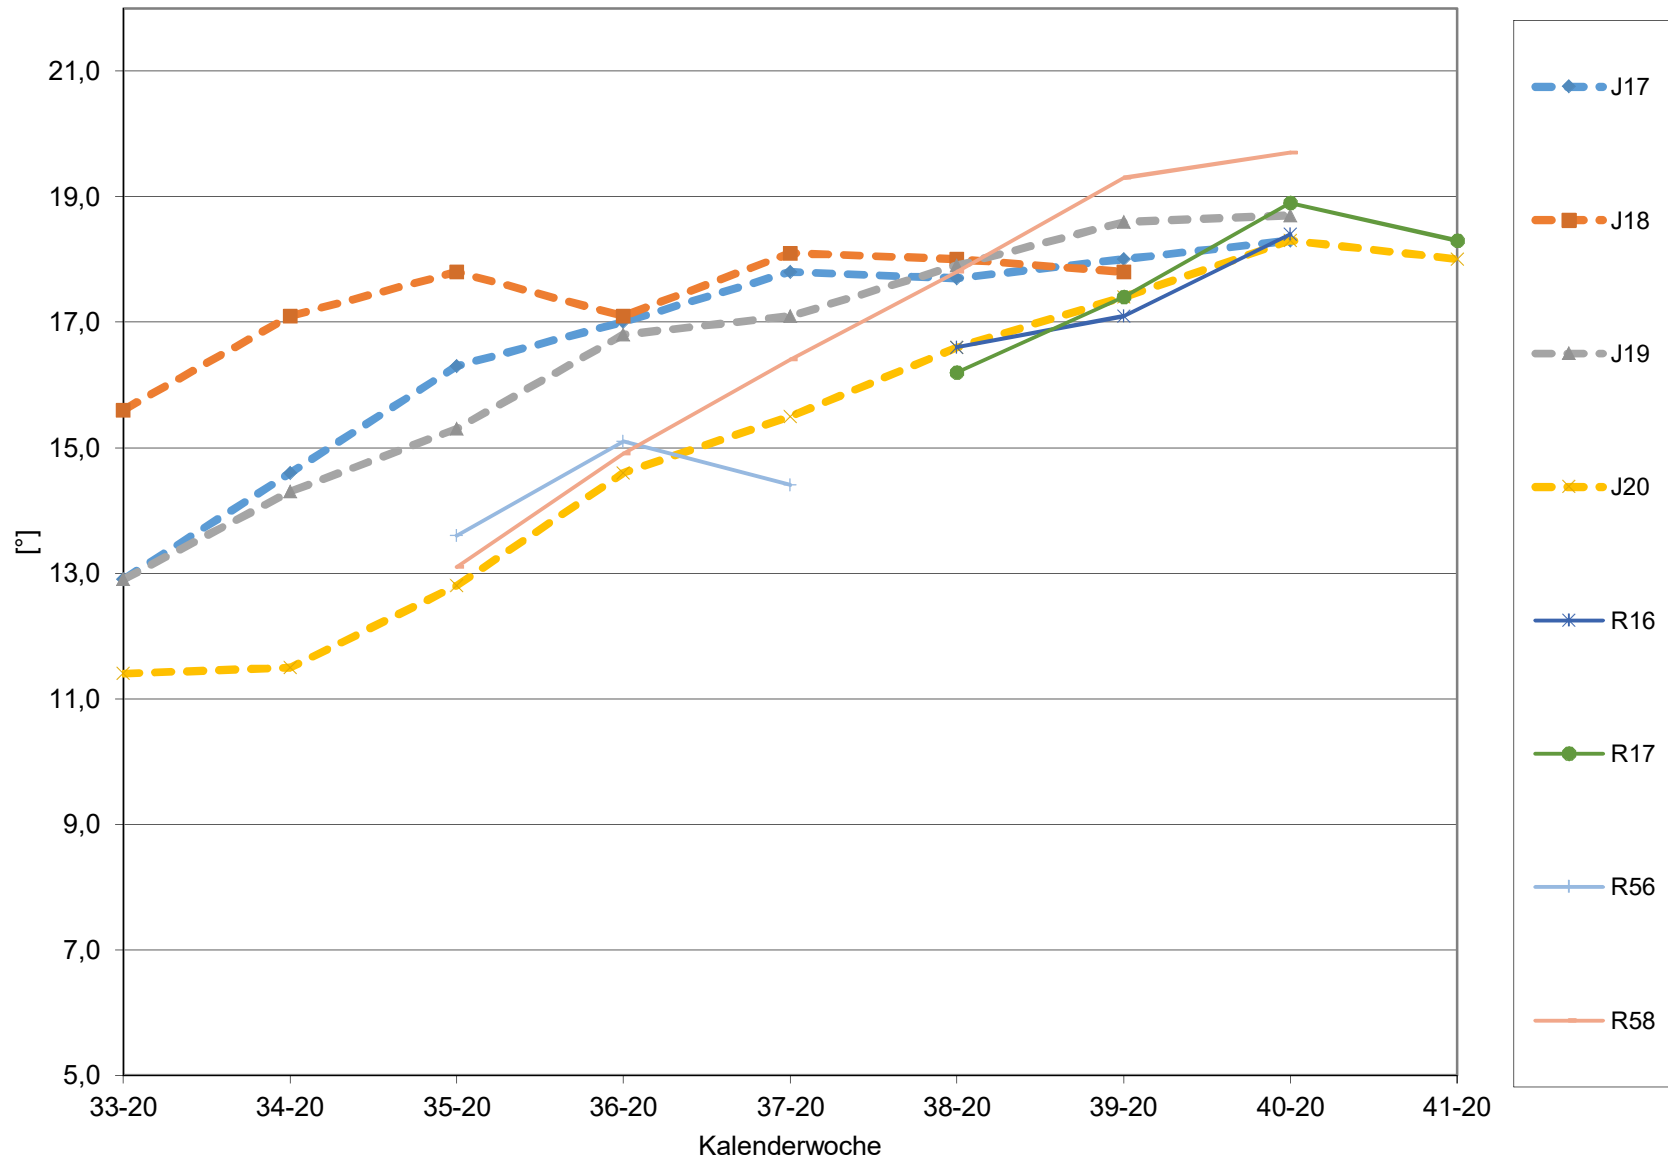

KMW für Bgld

KMW für NÖ

KMW für Wien

titr. Säure für Bgld

titr. Säure für NÖ

titr. Säure für Wien

pH für Bgld

pH für NÖ

pH für Wien

WS für Bgld

WS für NÖ

WS für Wien

ÄS für Bgld

ÄS für NÖ

ÄS für Wien

N (OPA NAC) für Bgld