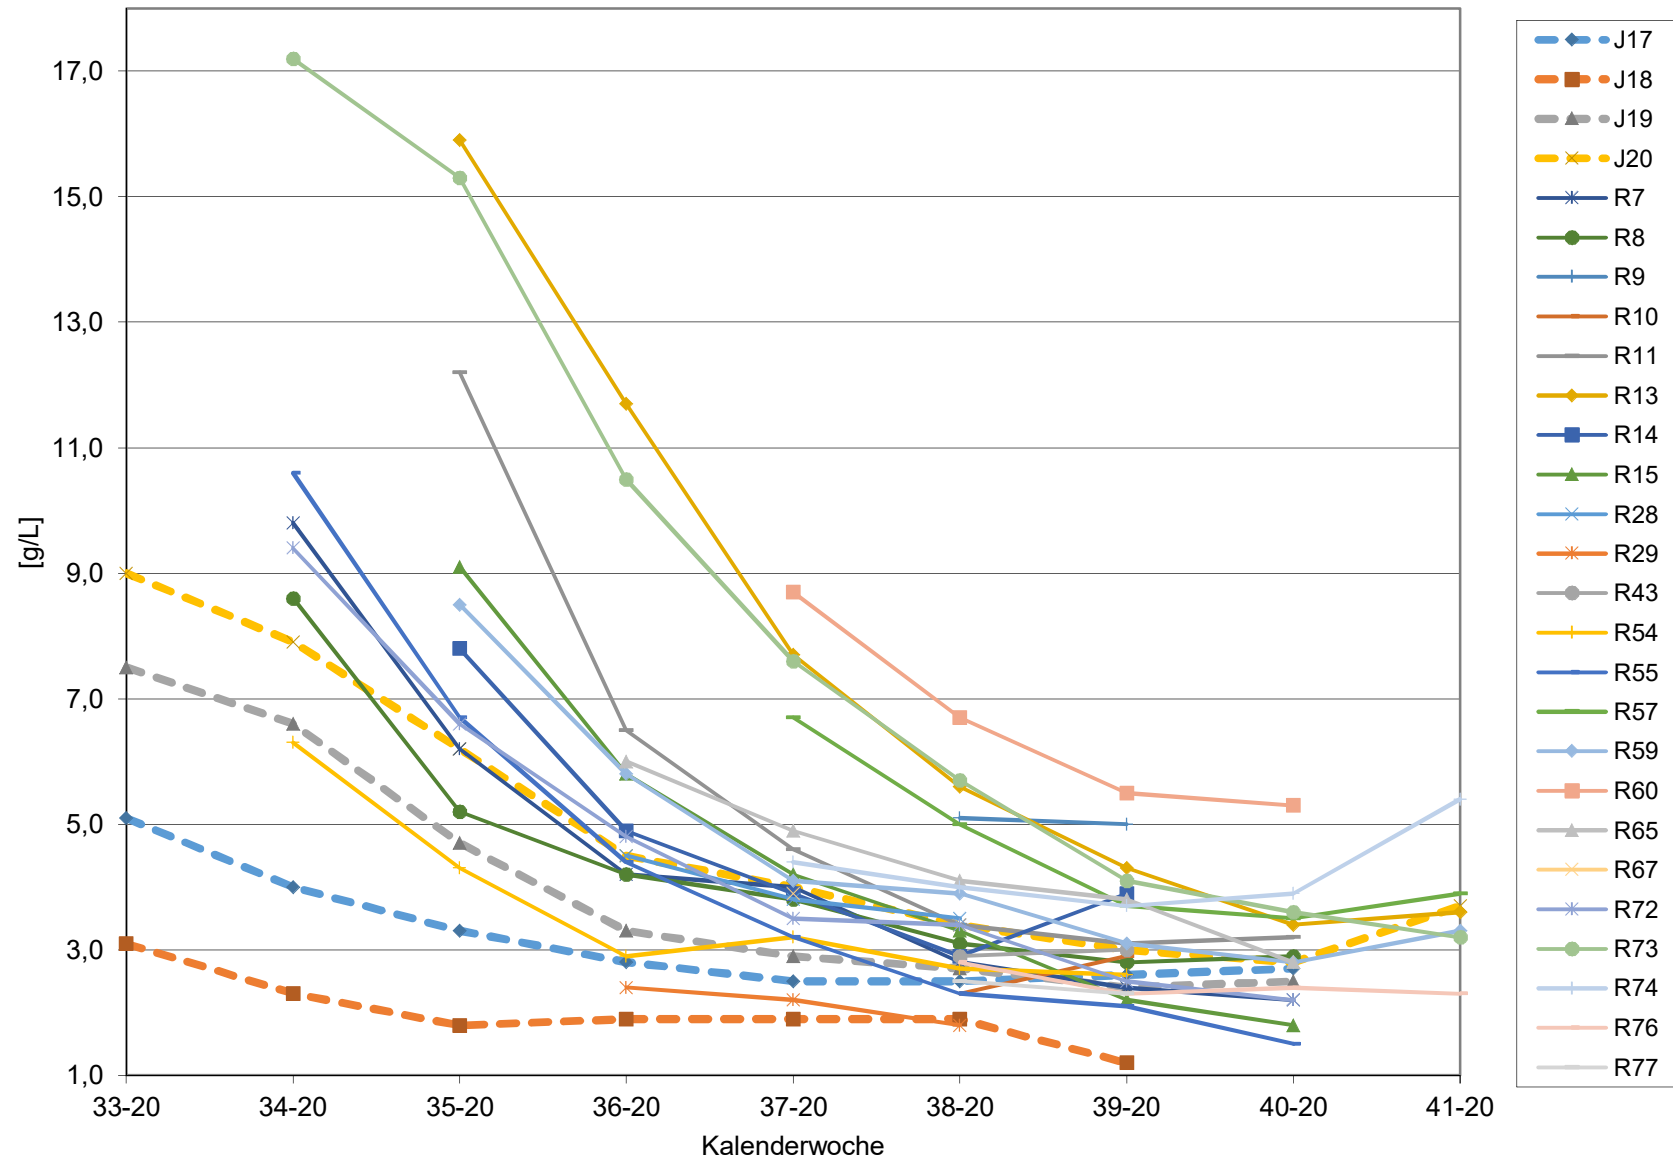

KMW für Bgld

KMW für NÖ

KMW für Wien

titr. Säure für Bgld

titr. Säure für NÖ

titr. Säure für Wien

pH für Bgld

pH für NÖ

pH für Wien

WS für Bgld

WS für NÖ

WS für Wien

ÄS für Bgld

ÄS für NÖ

ÄS für Wien

N (OPA NAC) für Bgld