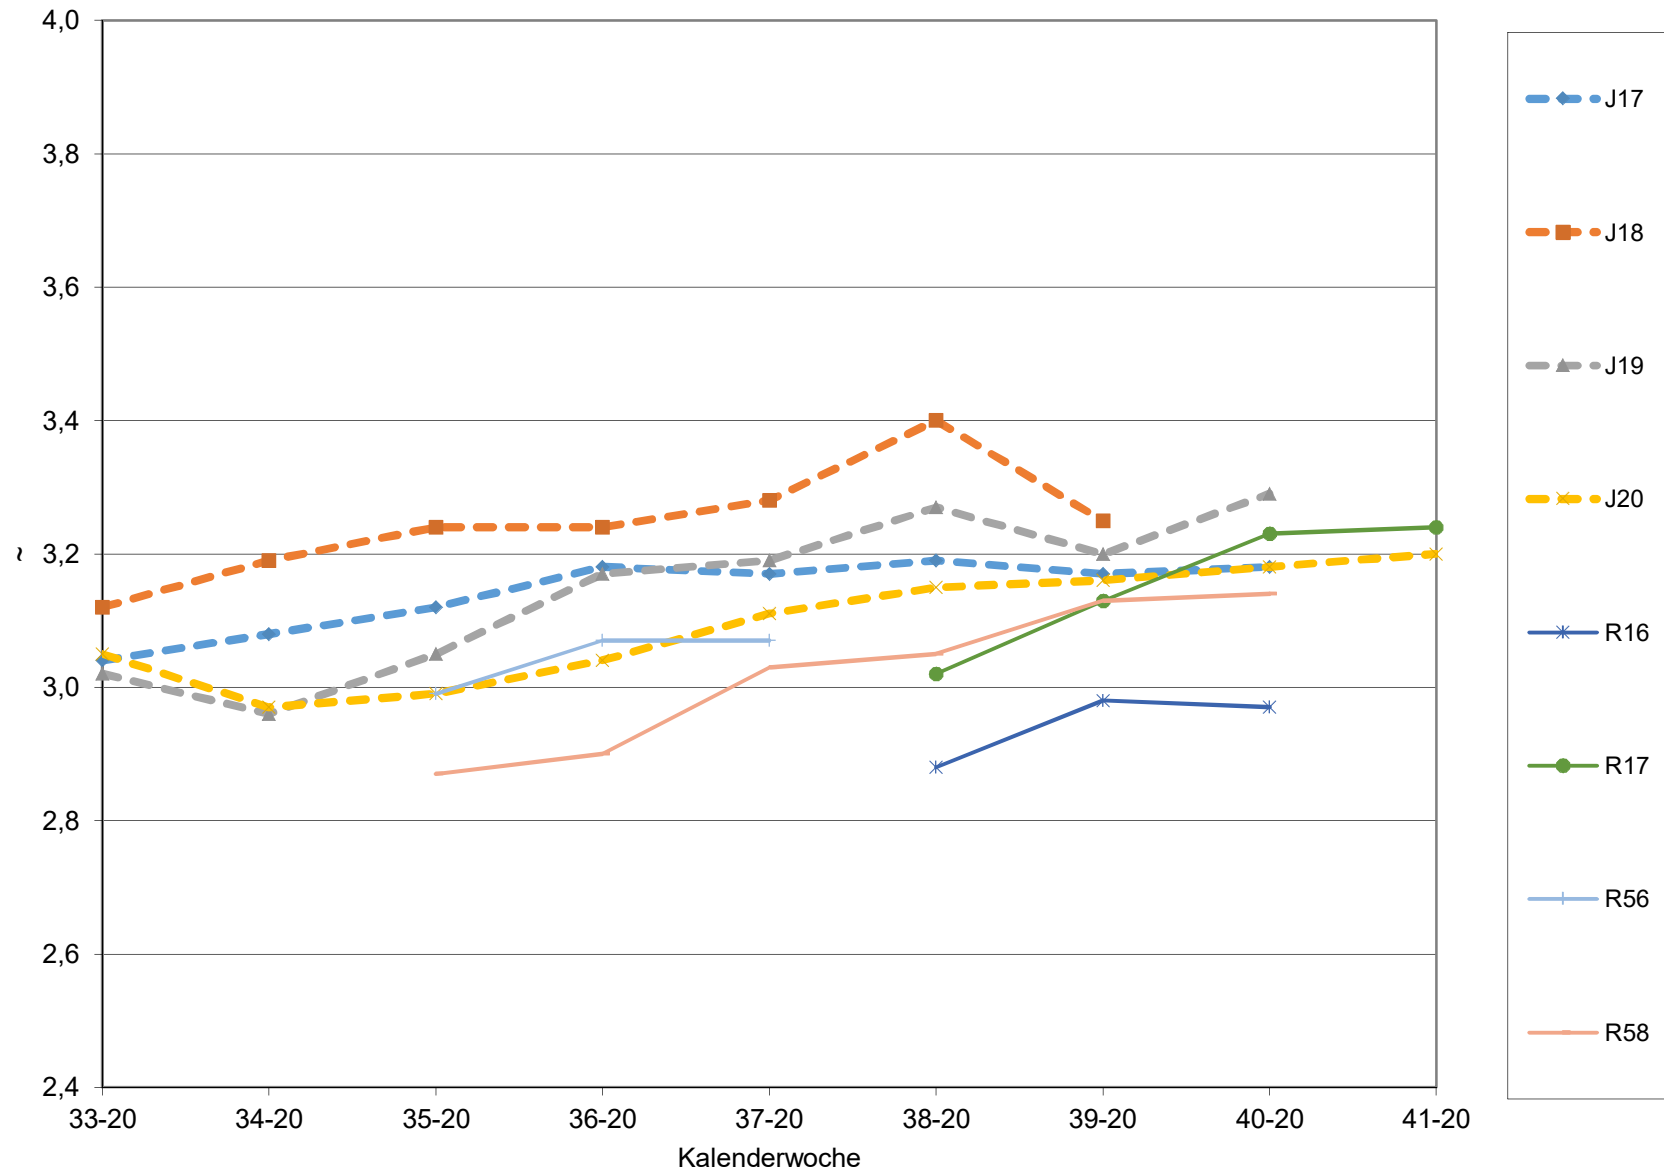

KMW für Bgld

KMW für NÖ

KMW für Wien

titr. Säure für Bgld

titr. Säure für NÖ

titr. Säure für Wien

pH für Bgld

pH für NÖ

pH für Wien

WS für Bgld

WS für NÖ

WS für Wien

ÄS für Bgld

ÄS für NÖ

ÄS für Wien

N (OPA NAC) für Bgld