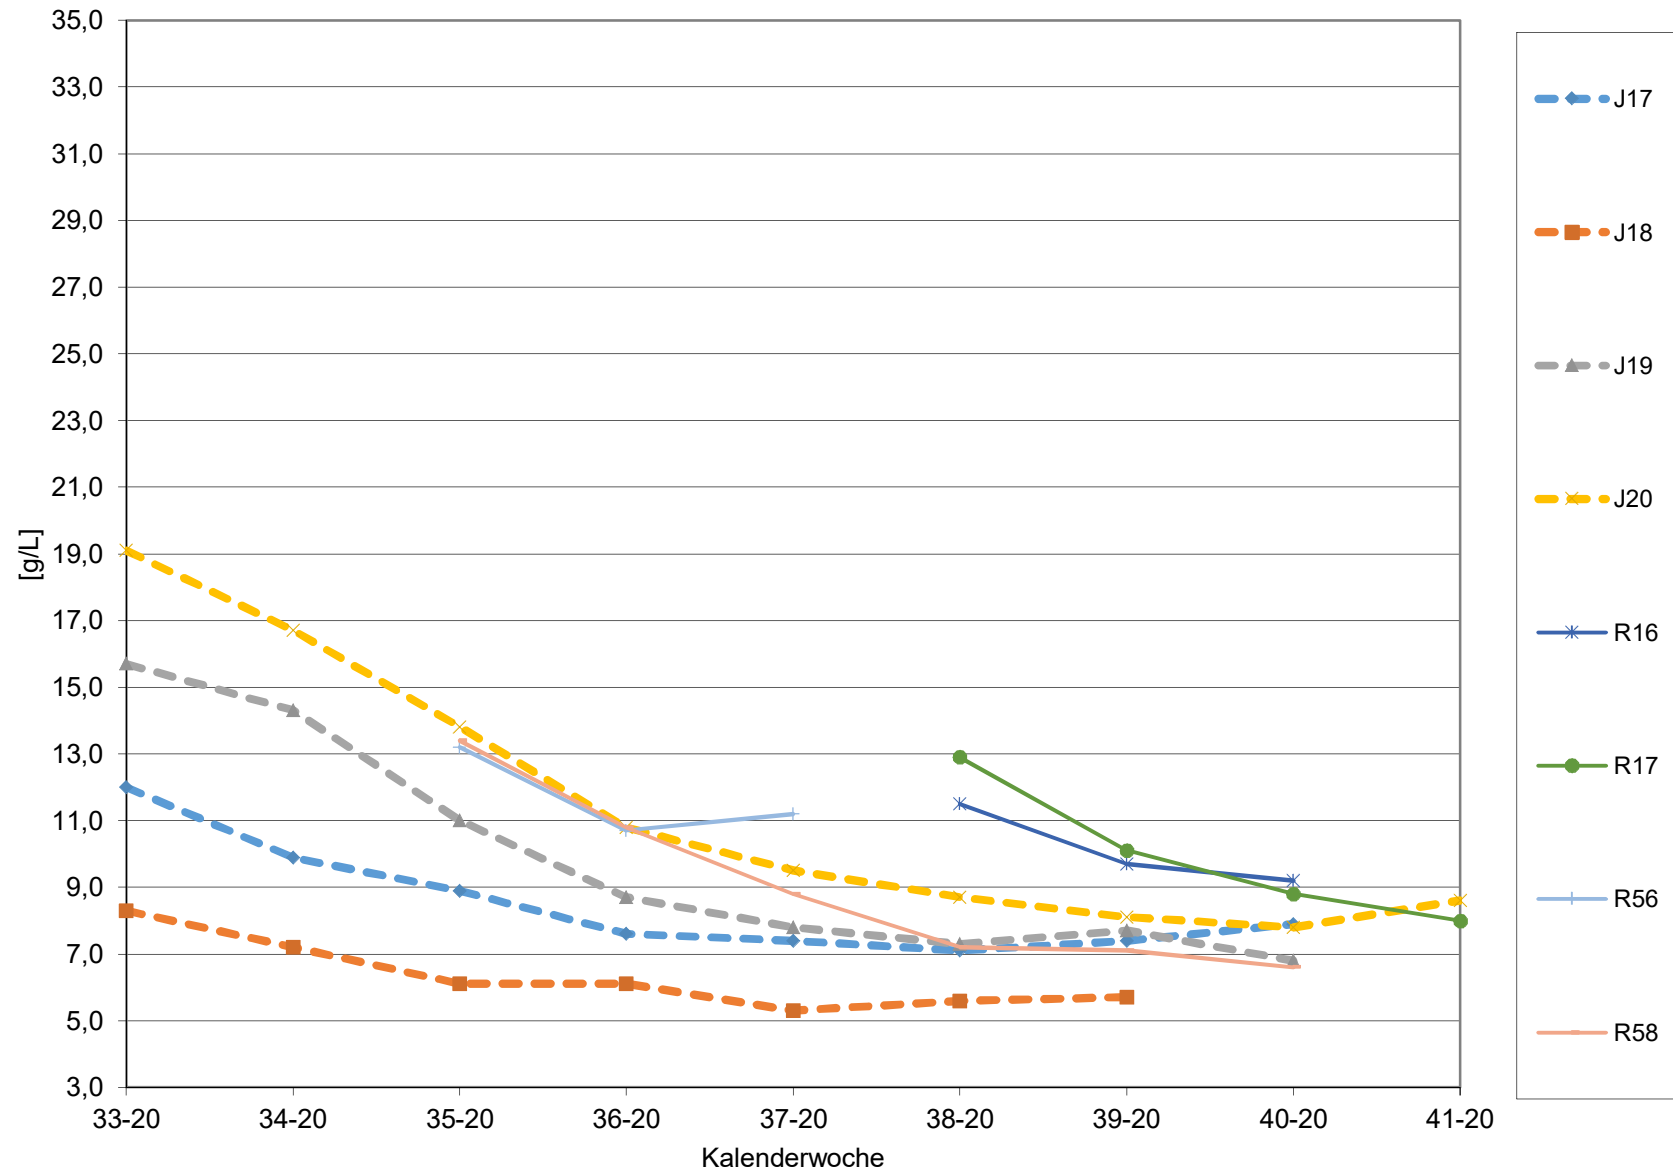

KMW für Bgld

KMW für NÖ

KMW für Wien

titr. Säure für Bgld

titr. Säure für NÖ

titr. Säure für Wien

pH für Bgld

pH für NÖ

pH für Wien

WS für Bgld

WS für NÖ

WS für Wien

ÄS für Bgld

ÄS für NÖ

ÄS für Wien

N (OPA NAC) für Bgld