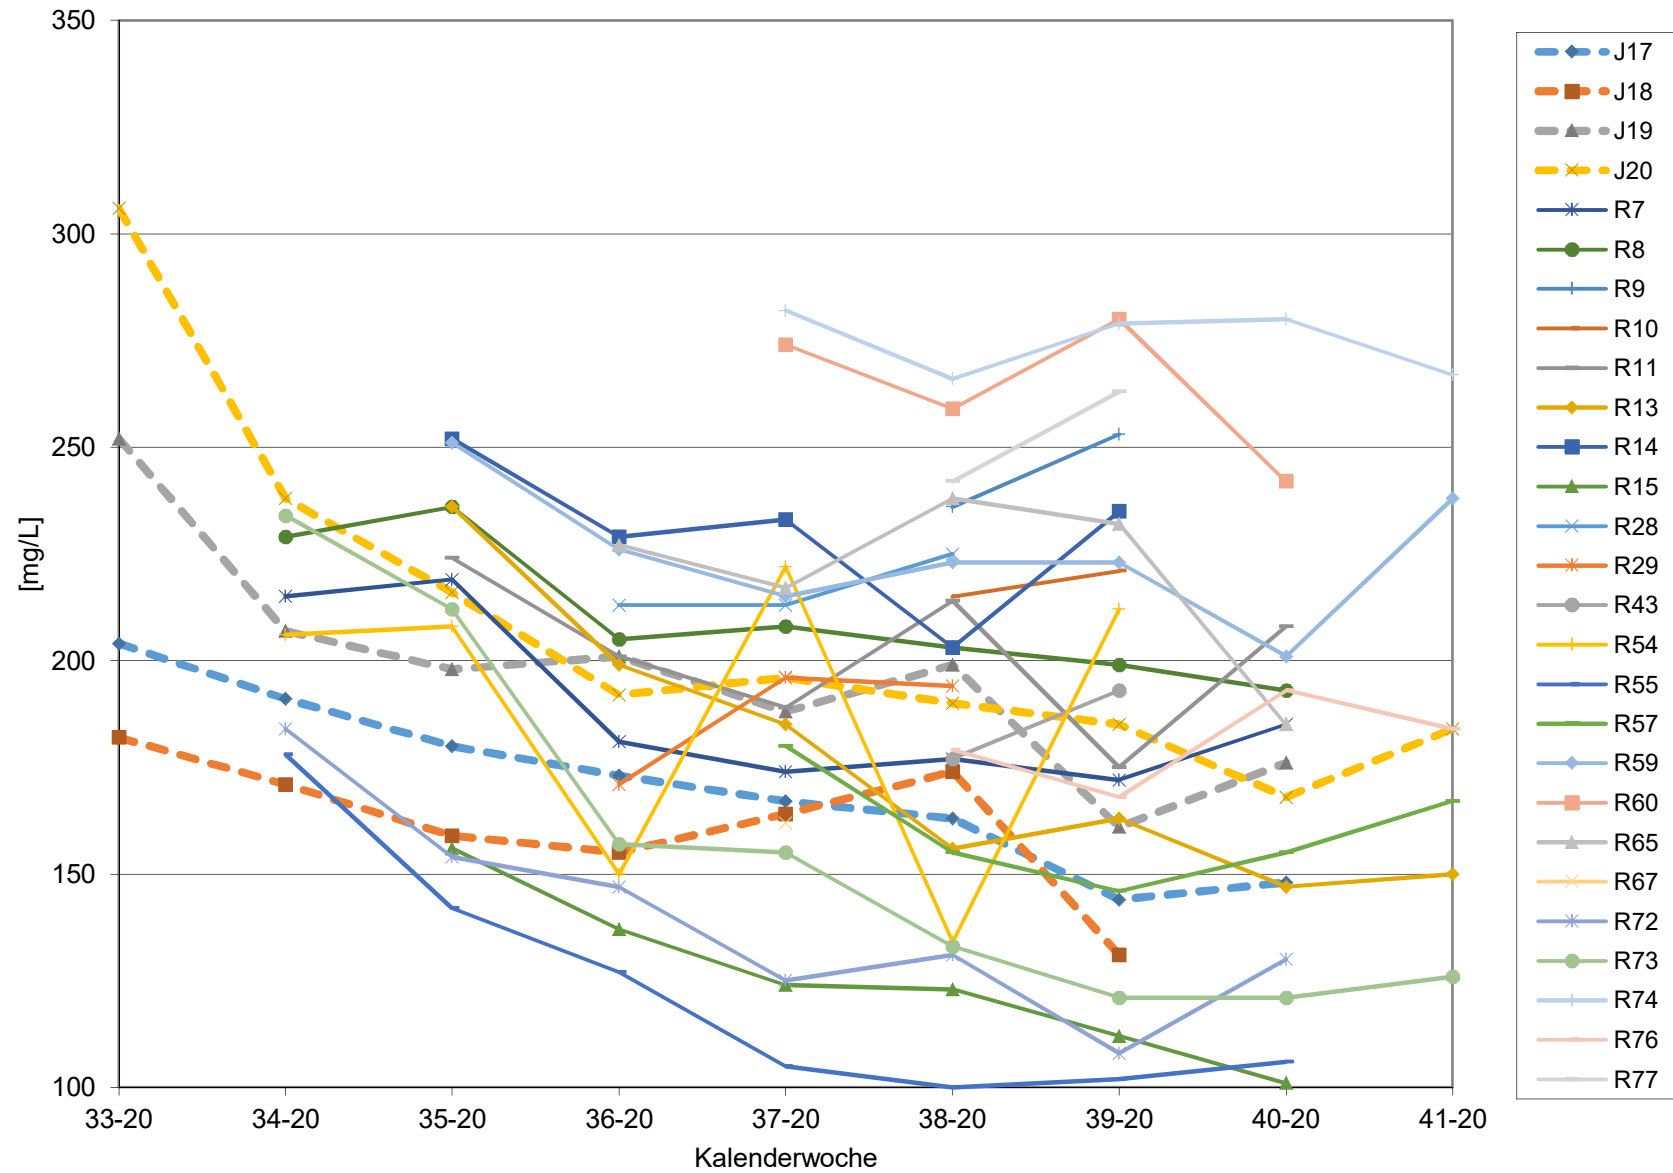

N (OPA NAC) für NÖ