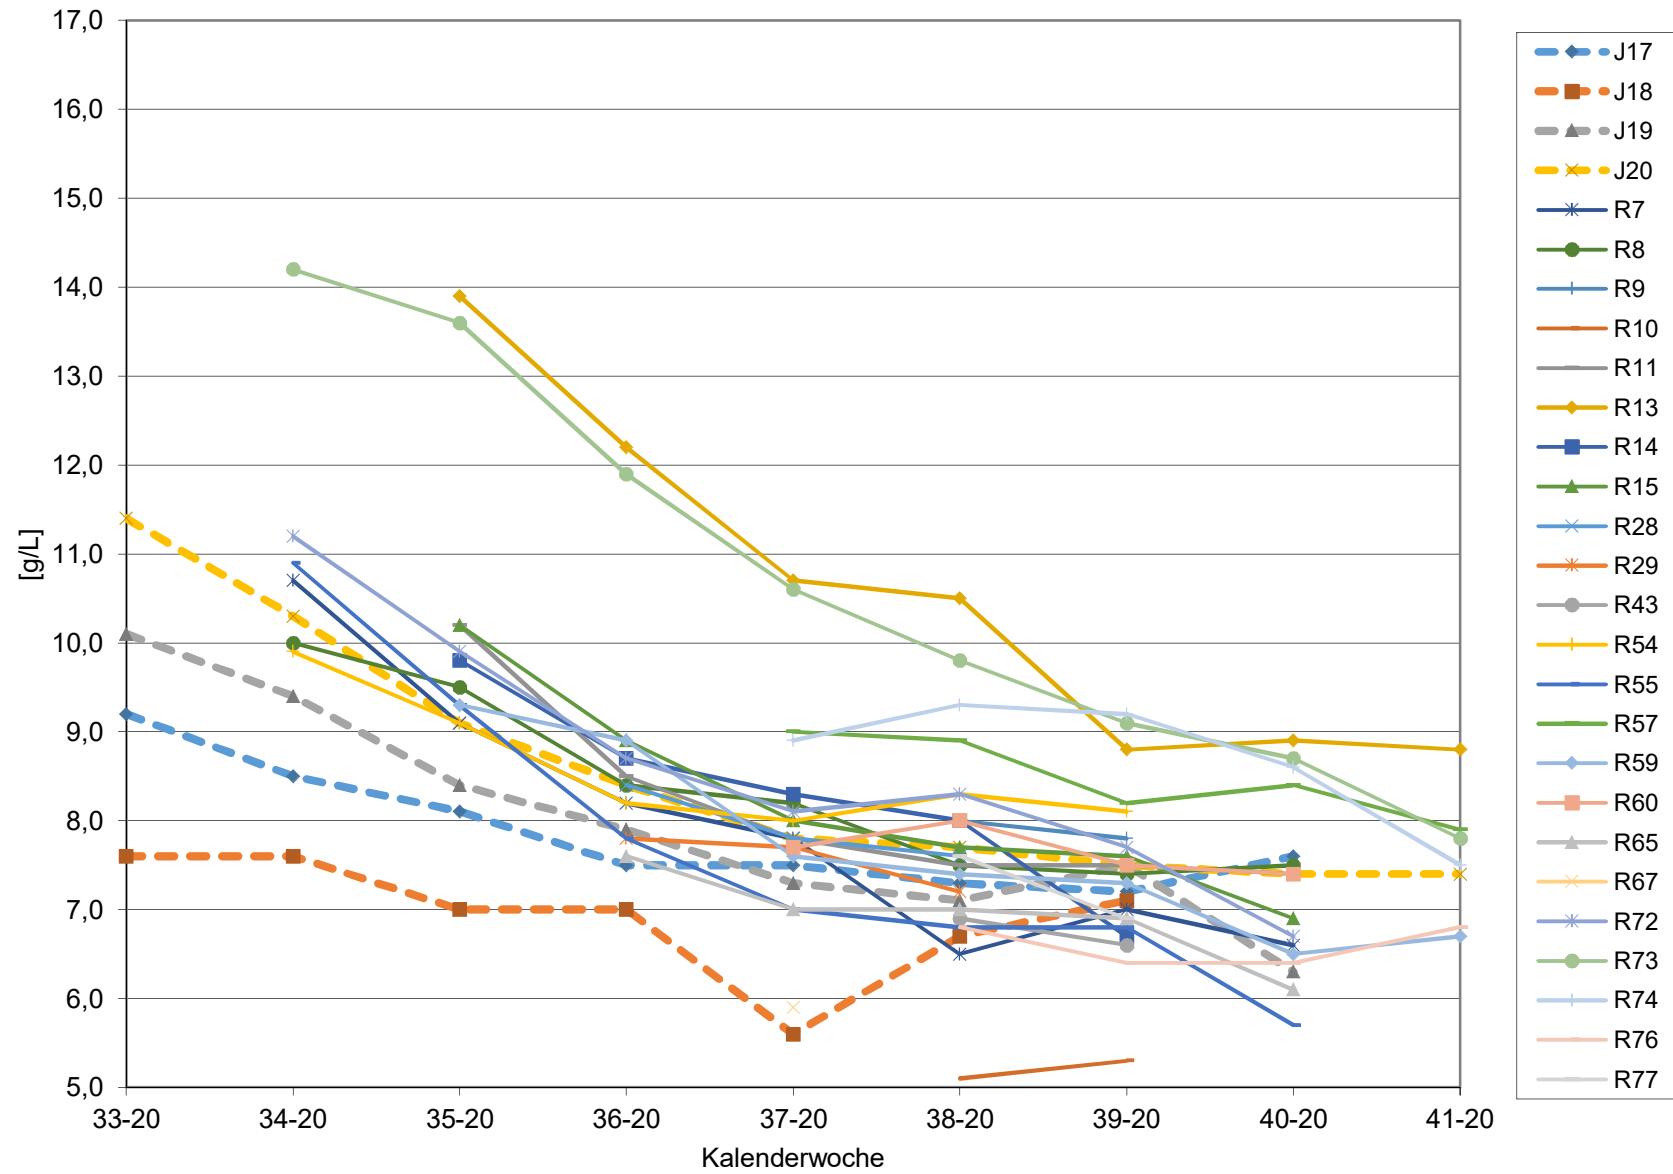

KMW für Bgld

KMW für NÖ

KMW für Wien

titr. Säure für Bgld

titr. Säure für NÖ

titr. Säure für Wien

pH für Bgld

pH für NÖ

pH für Wien

WS für Bgld

WS für NÖ

WS für Wien

ÄS für Bgld

ÄS für NÖ

ÄS für Wien

N (OPA NAC) für Bgld