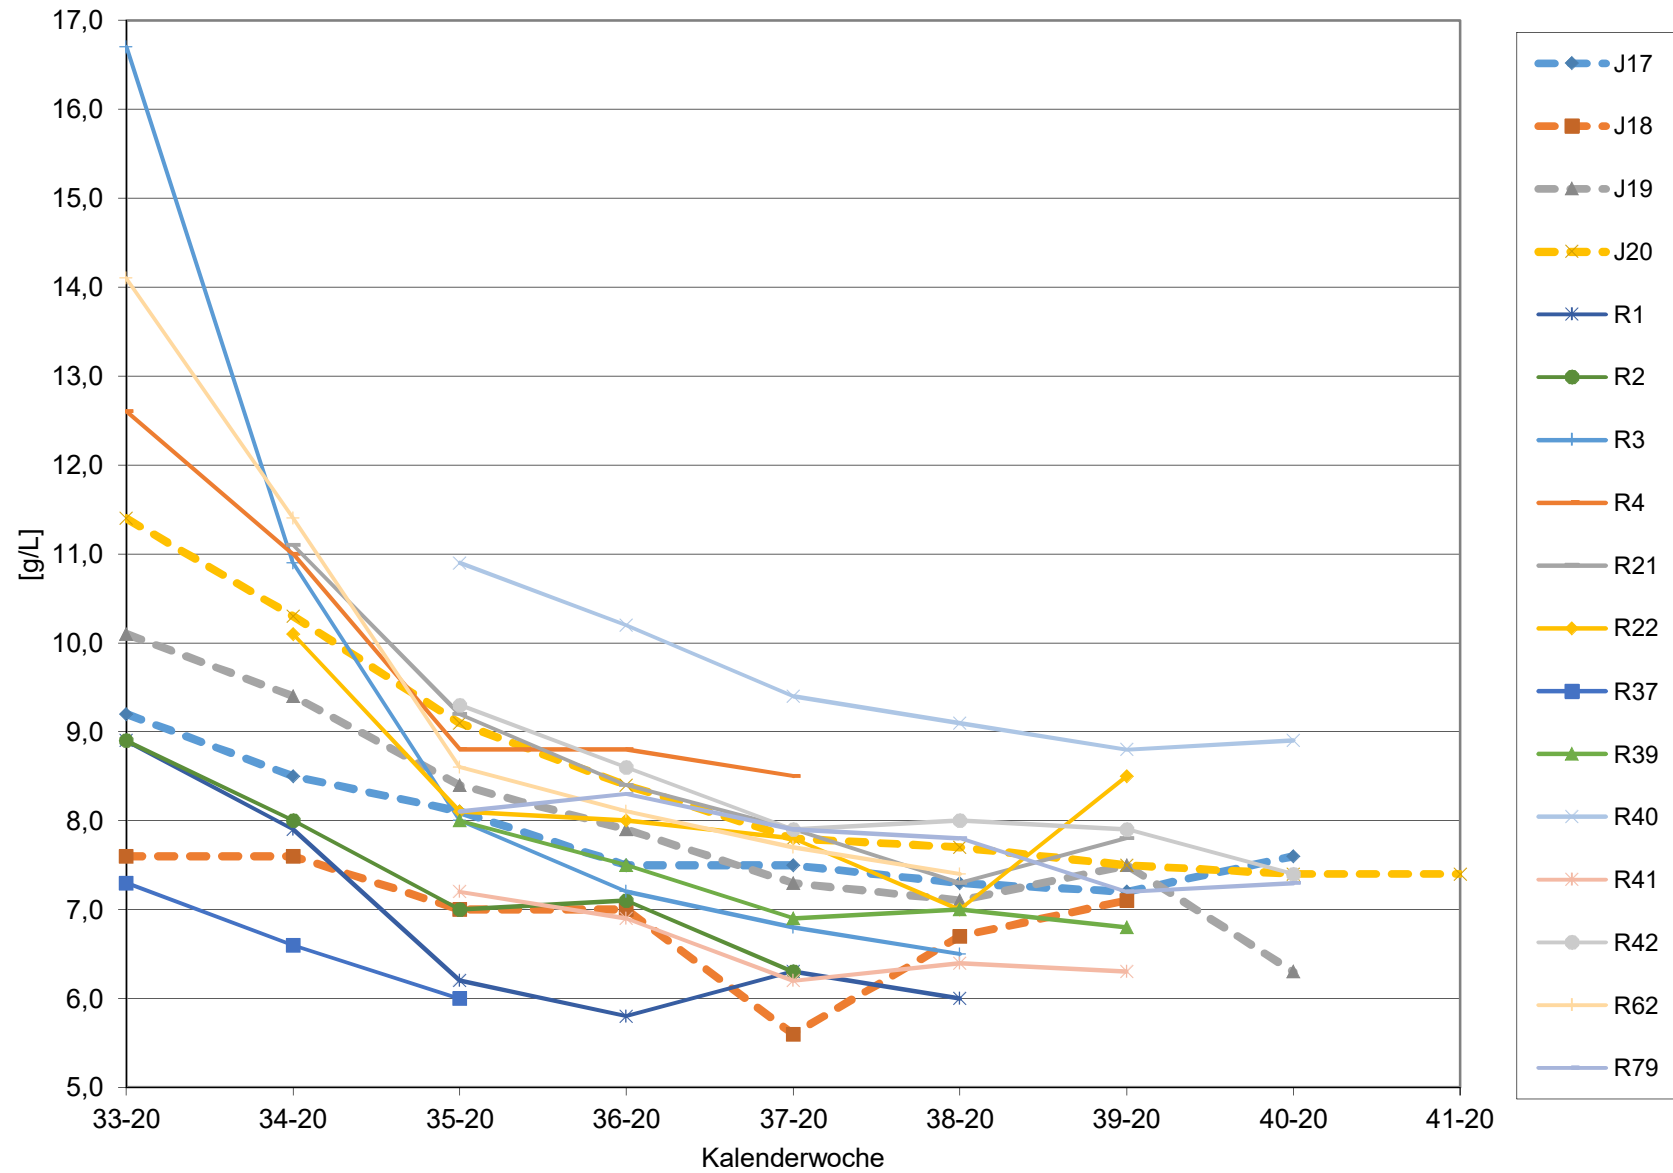

KMW für Bgld

KMW für NÖ

KMW für Wien

titr. Säure für Bgld

titr. Säure für NÖ

titr. Säure für Wien

pH für Bgld

pH für NÖ

pH für Wien

WS für Bgld

WS für NÖ

WS für Wien

ÄS für Bgld

ÄS für NÖ

ÄS für Wien

N (OPA NAC) für Bgld