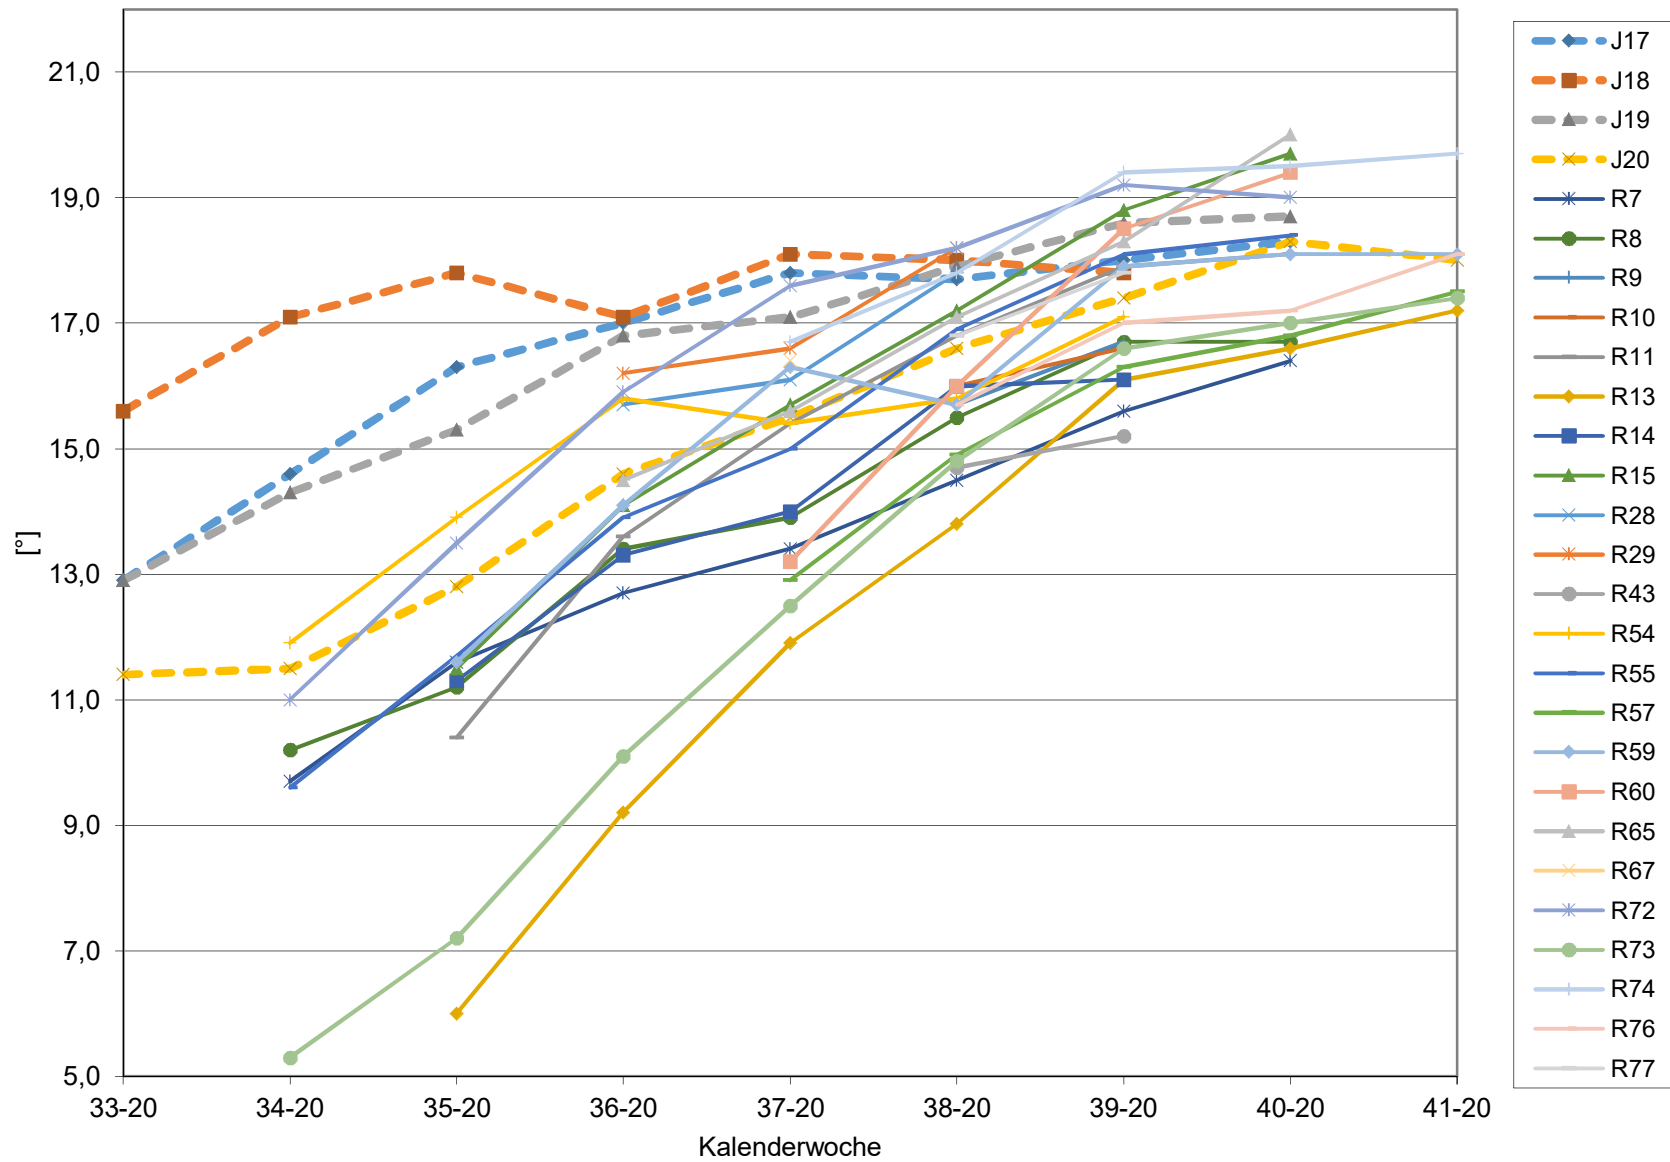

KMW für Bgld

KMW für NÖ

KMW für Wien

titr. Säure für Bgld

titr. Säure für NÖ

titr. Säure für Wien

pH für Bgld

pH für NÖ

pH für Wien

WS für Bgld

WS für NÖ

WS für Wien

ÄS für Bgld

ÄS für NÖ

ÄS für Wien

N (OPA NAC) für Bgld