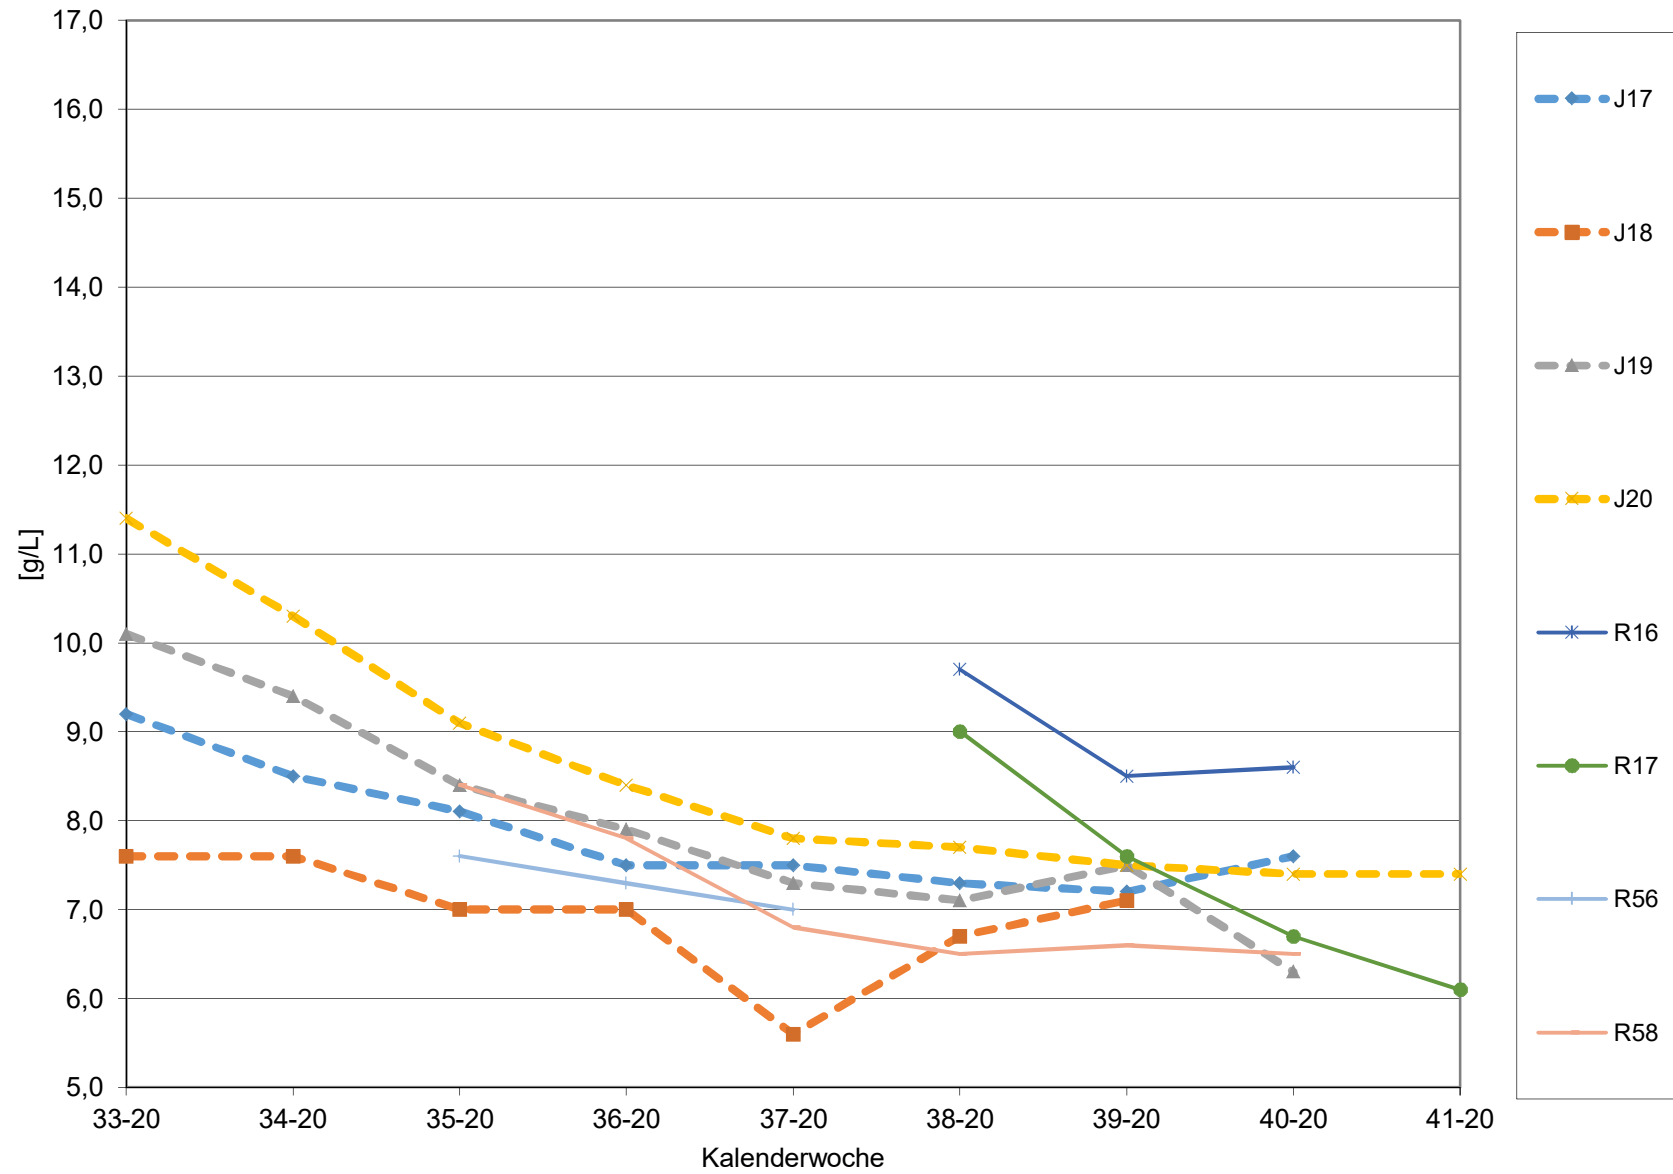

KMW für Bgld

KMW für NÖ

KMW für Wien

titr. Säure für Bgld

titr. Säure für NÖ

titr. Säure für Wien

pH für Bgld

pH für NÖ

pH für Wien

WS für Bgld

WS für NÖ

WS für Wien

ÄS für Bgld

ÄS für NÖ

ÄS für Wien

N (OPA NAC) für Bgld