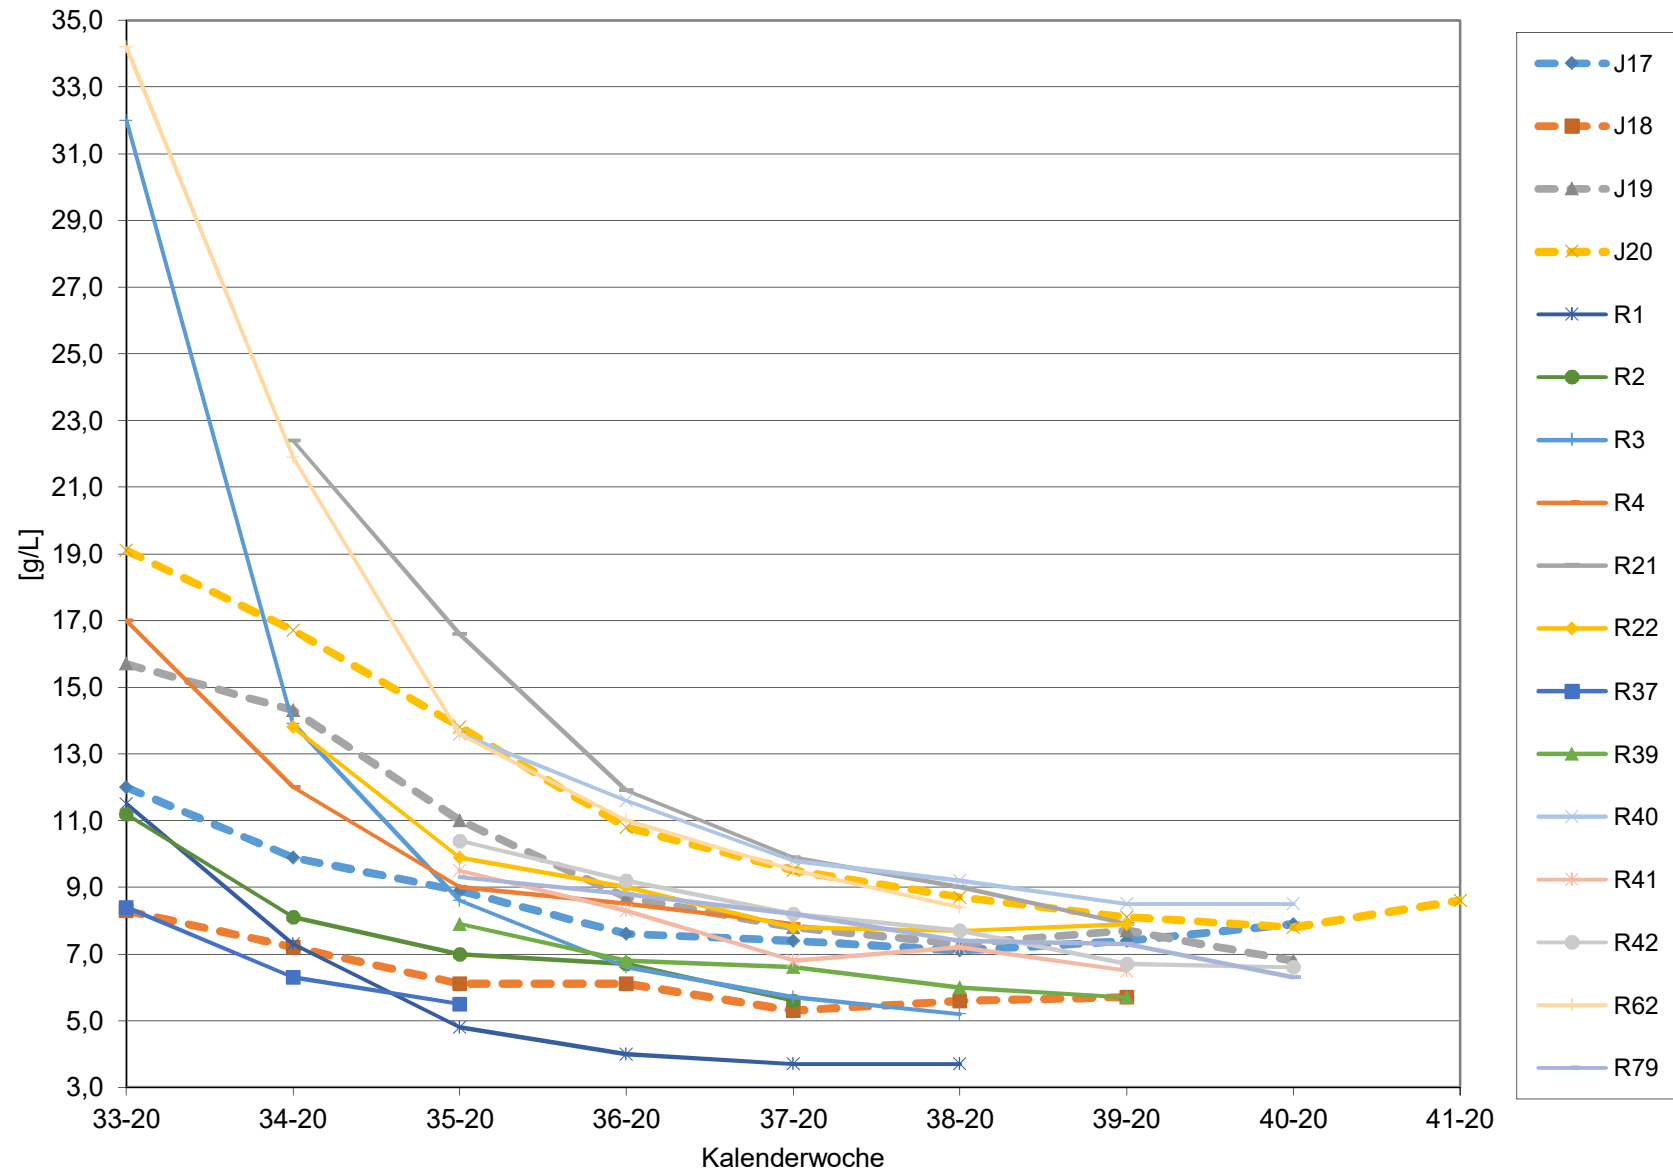

KMW für Bgld

KMW für NÖ

KMW für Wien

titr. Säure für Bgld

titr. Säure für NÖ

titr. Säure für Wien

pH für Bgld

pH für NÖ

pH für Wien

WS für Bgld

WS für NÖ

WS für Wien

ÄS für Bgld

ÄS für NÖ

ÄS für Wien

N (OPA NAC) für Bgld