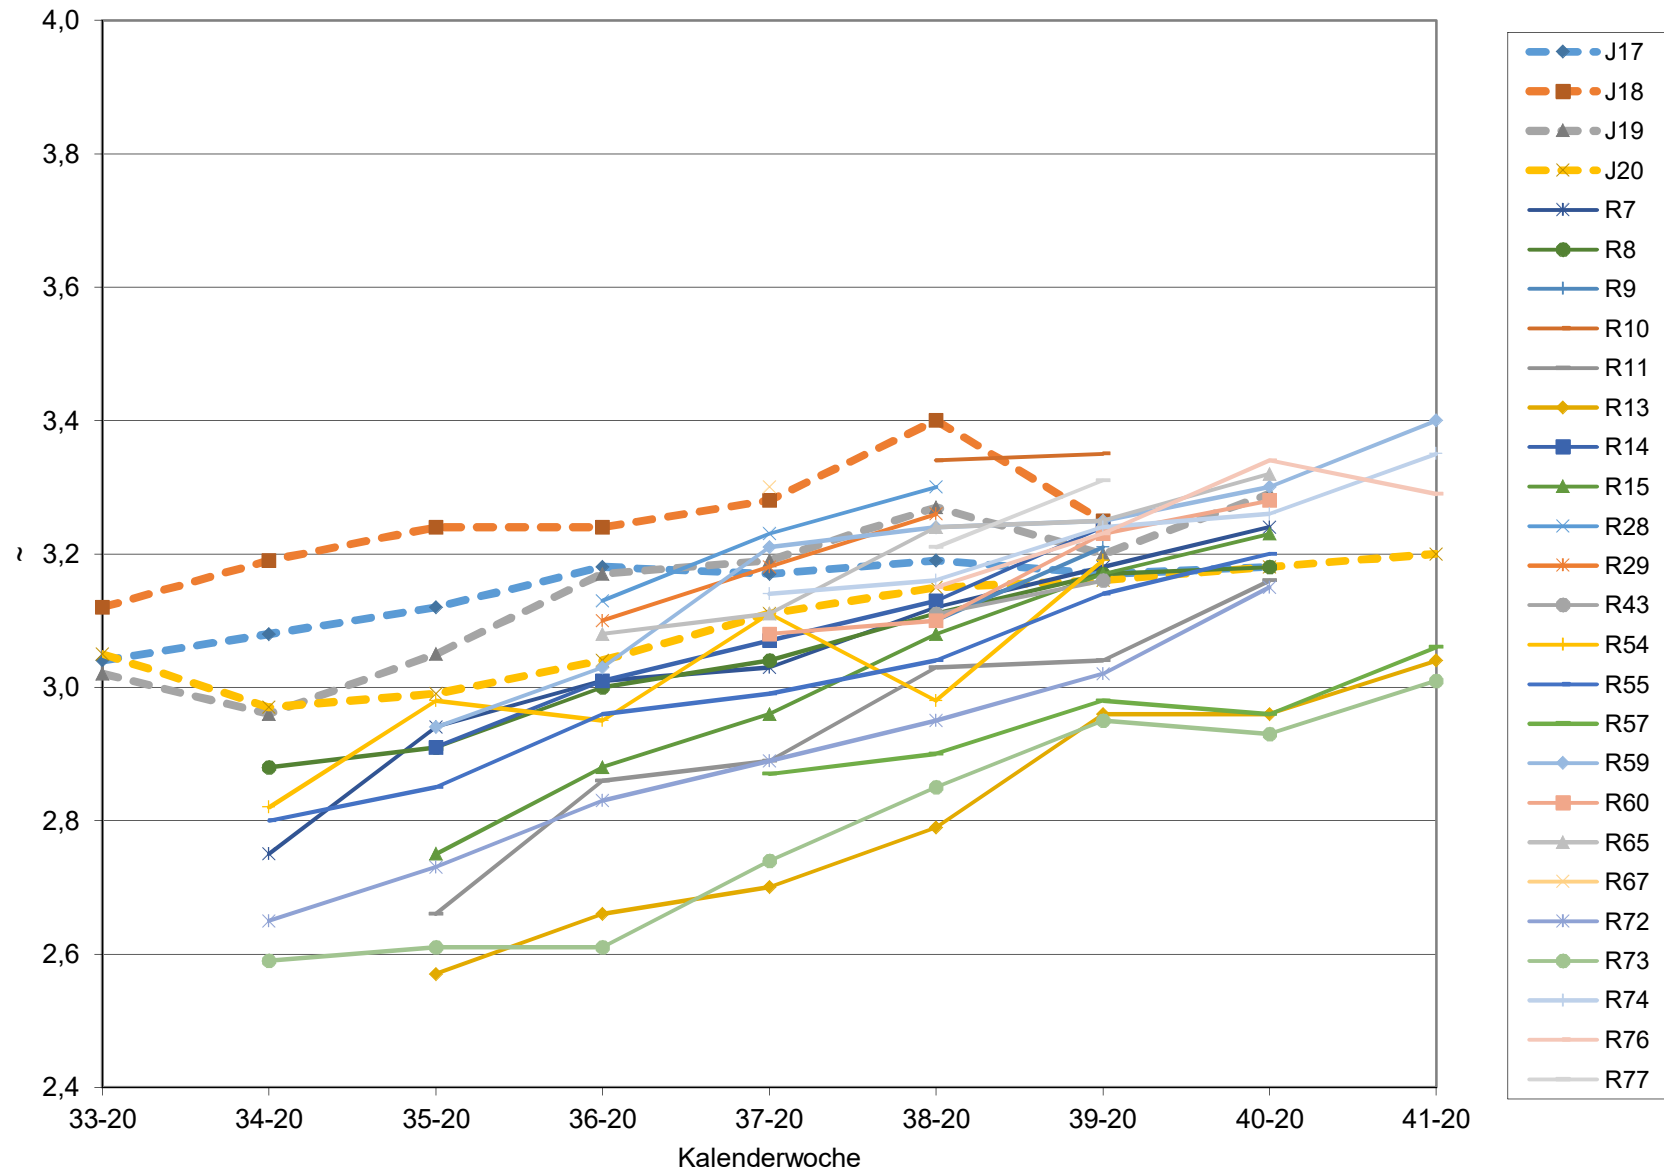

KMW für Bgld

KMW für NÖ

KMW für Wien

titr. Säure für Bgld

titr. Säure für NÖ

titr. Säure für Wien

pH für Bgld

pH für NÖ

pH für Wien

WS für Bgld

WS für NÖ

WS für Wien

ÄS für Bgld

ÄS für NÖ

ÄS für Wien

N (OPA NAC) für Bgld