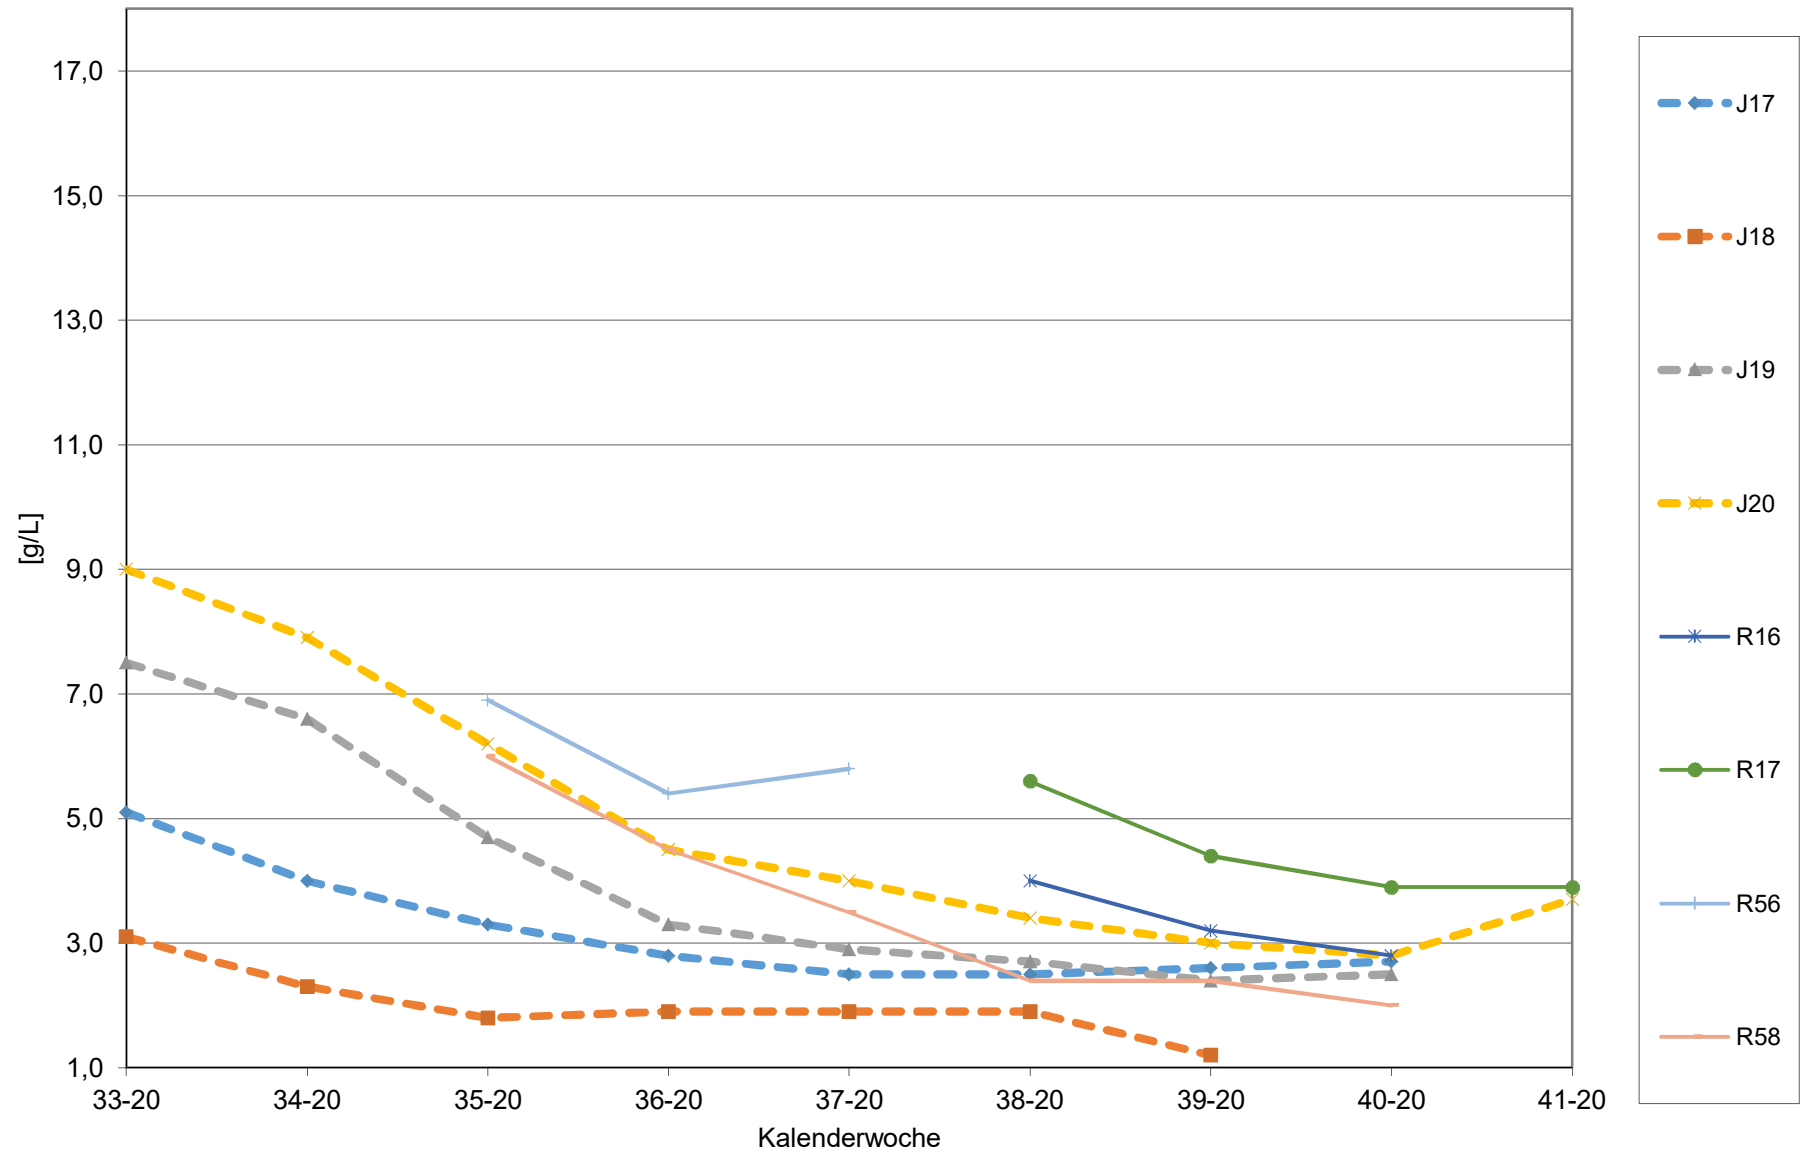

KMW für Bgld

KMW für NÖ

KMW für Wien

titr. Säure für Bgld

titr. Säure für NÖ

titr. Säure für Wien

pH für Bgld

pH für NÖ

pH für Wien

WS für Bgld

WS für NÖ

WS für Wien

ÄS für Bgld

ÄS für NÖ

ÄS für Wien

N (OPA NAC) für Bgld