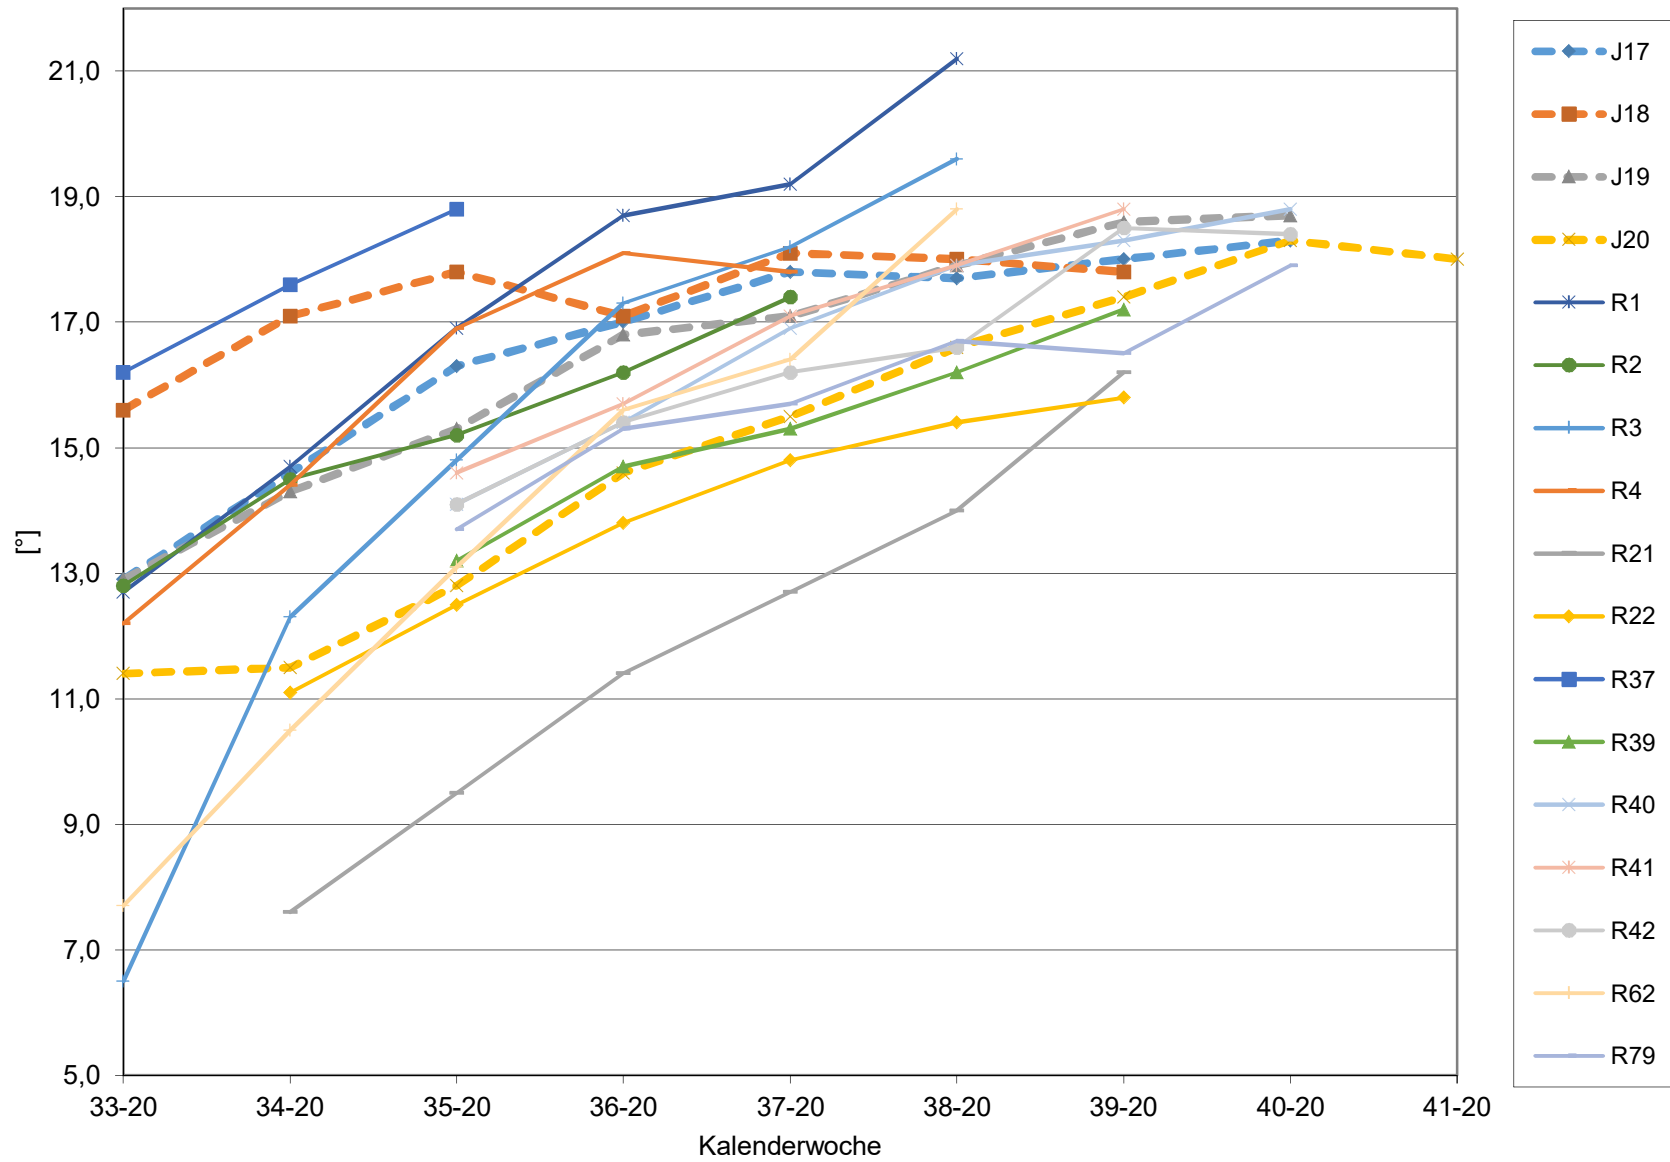

KMW für Bgld

KMW für NÖ

KMW für Wien

titr. Säure für Bgld

titr. Säure für NÖ

titr. Säure für Wien

pH für Bgld

pH für NÖ

pH für Wien

WS für Bgld

WS für NÖ

WS für Wien

ÄS für Bgld

ÄS für NÖ

ÄS für Wien

N (OPA NAC) für Bgld