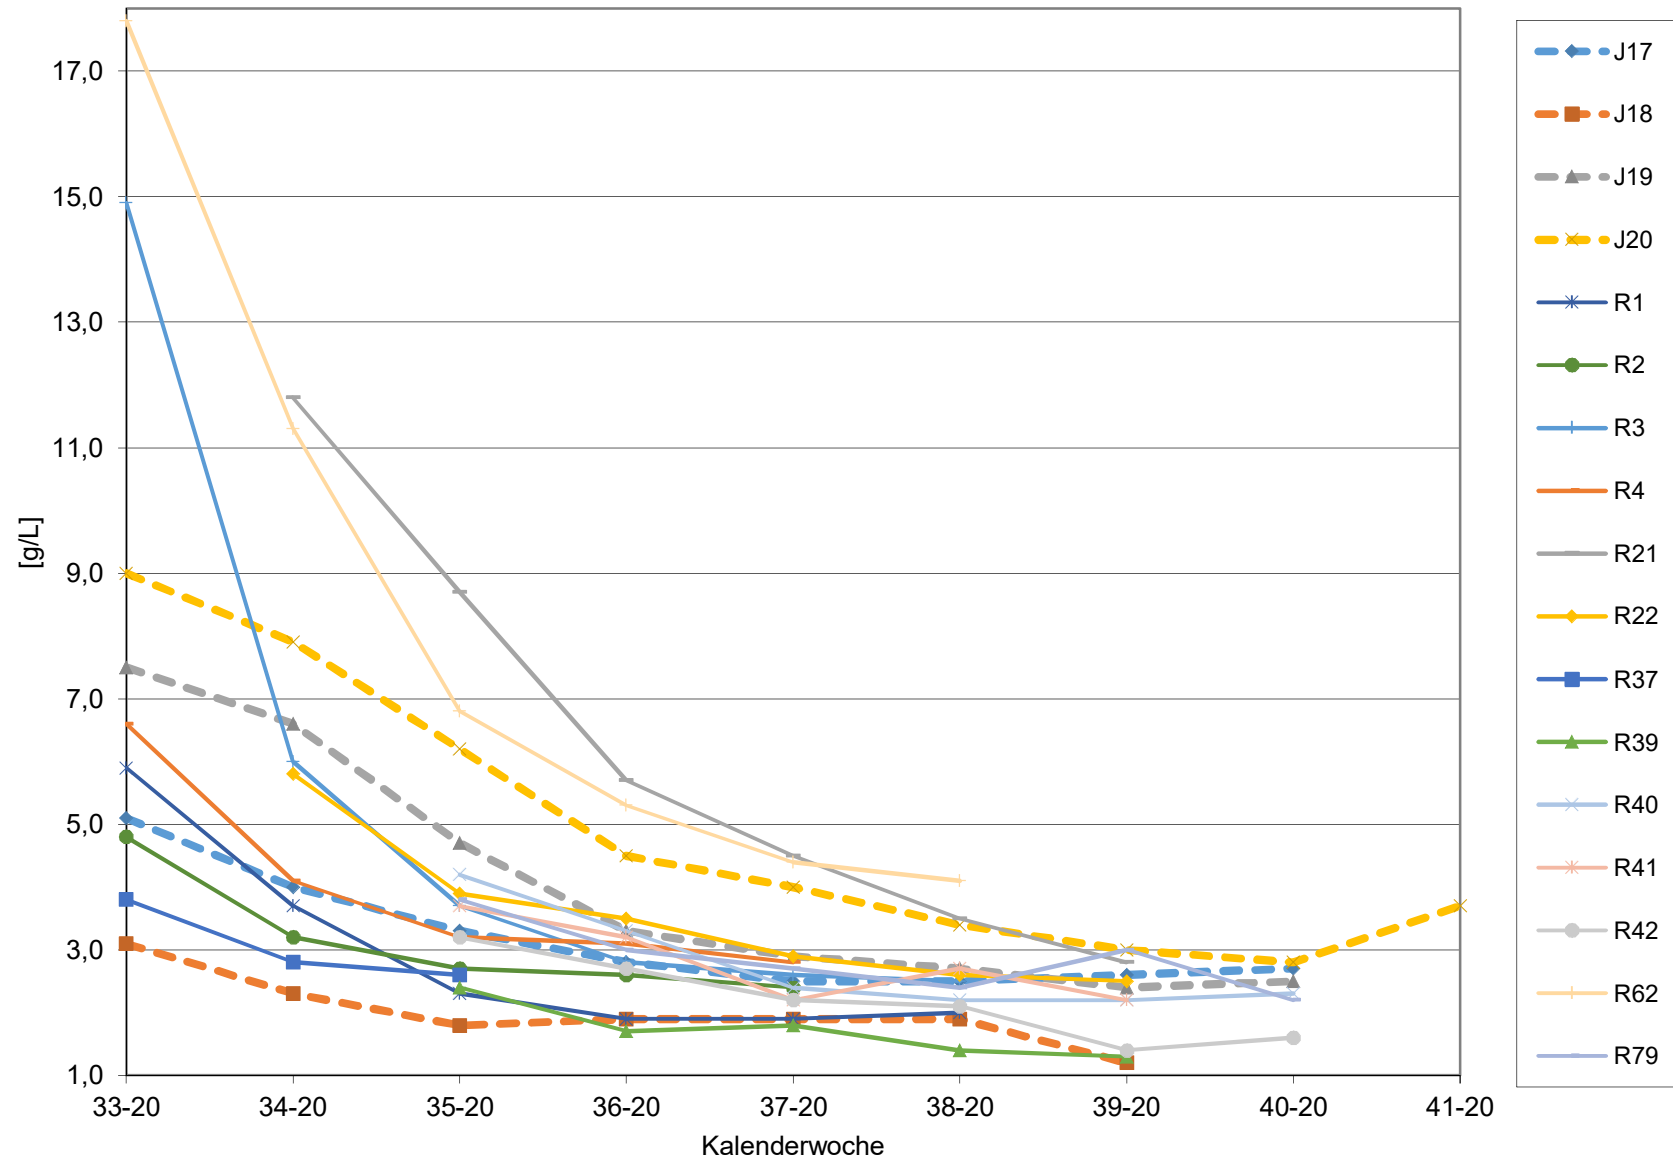

KMW für Bgld

KMW für NÖ

KMW für Wien

titr. Säure für Bgld

titr. Säure für NÖ

titr. Säure für Wien

pH für Bgld

pH für NÖ

pH für Wien

WS für Bgld

WS für NÖ

WS für Wien

ÄS für Bgld

ÄS für NÖ

ÄS für Wien

N (OPA NAC) für Bgld