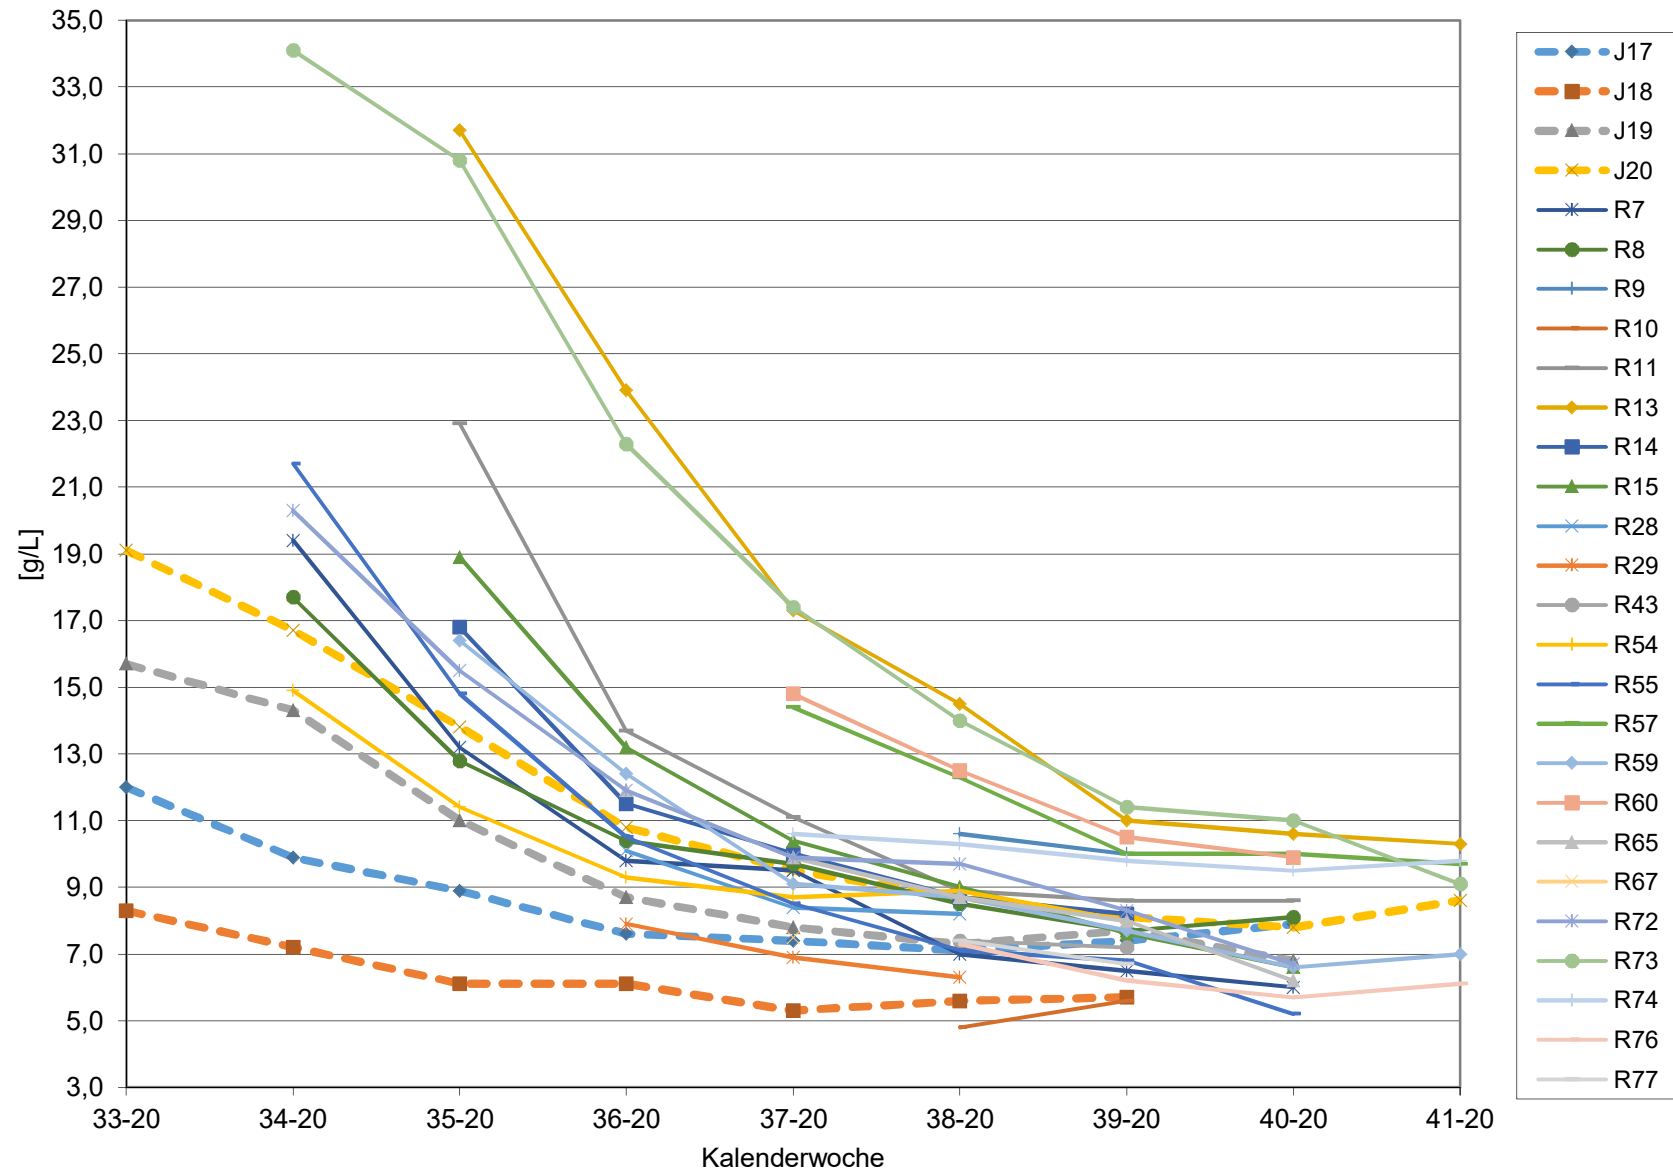

KMW für Bgld

KMW für NÖ

KMW für Wien

titr. Säure für Bgld

titr. Säure für NÖ

titr. Säure für Wien

pH für Bgld

pH für NÖ

pH für Wien

WS für Bgld

WS für NÖ

WS für Wien

ÄS für Bgld

ÄS für NÖ

ÄS für Wien

N (OPA NAC) für Bgld