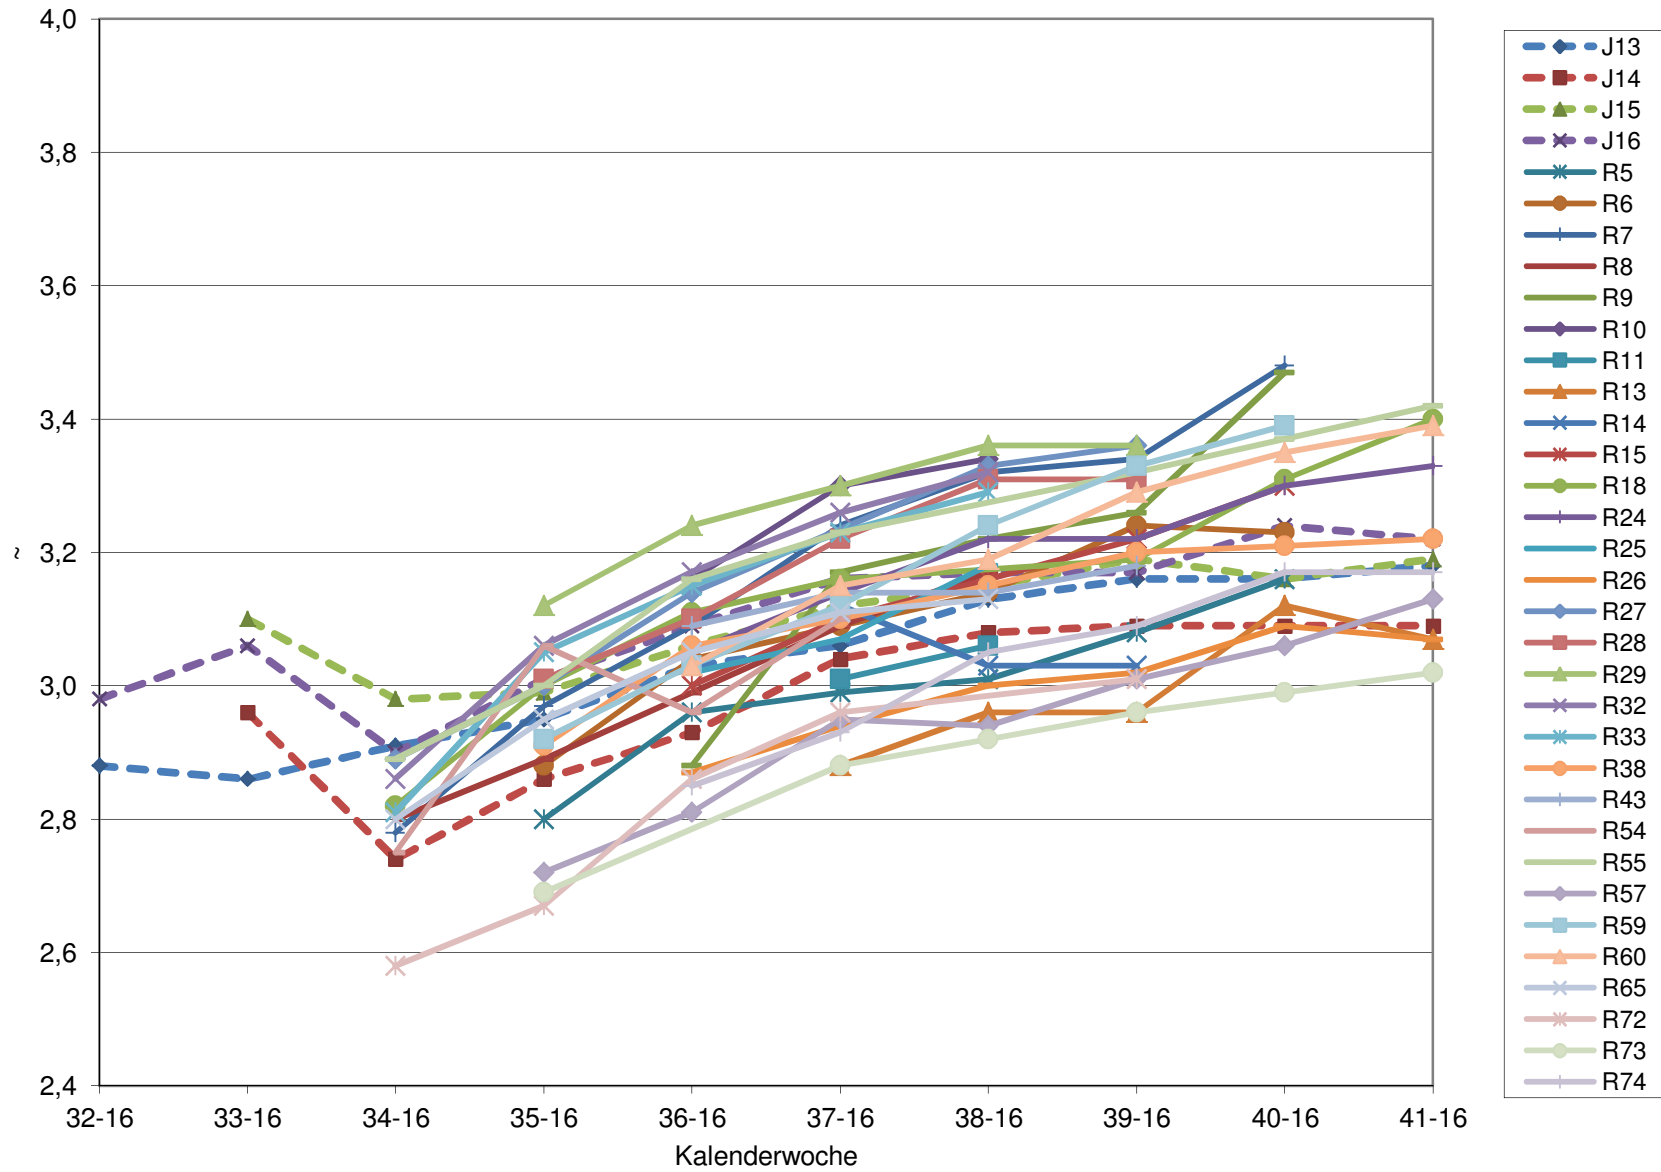

KMW für Bgld

KMW für NÖ

KMW für Wien

titr. Säure für Bgld

titr. Säure für NÖ

titr. Säure für Wien

pH für Bgld

pH für NÖ

pH für Wien

WS für Bgld

WS für NÖ

WS für Wien

ÄS für Bgld

ÄS für Wien

N (OPA NAC) für Bgld

N (OPA NAC) für NÖ