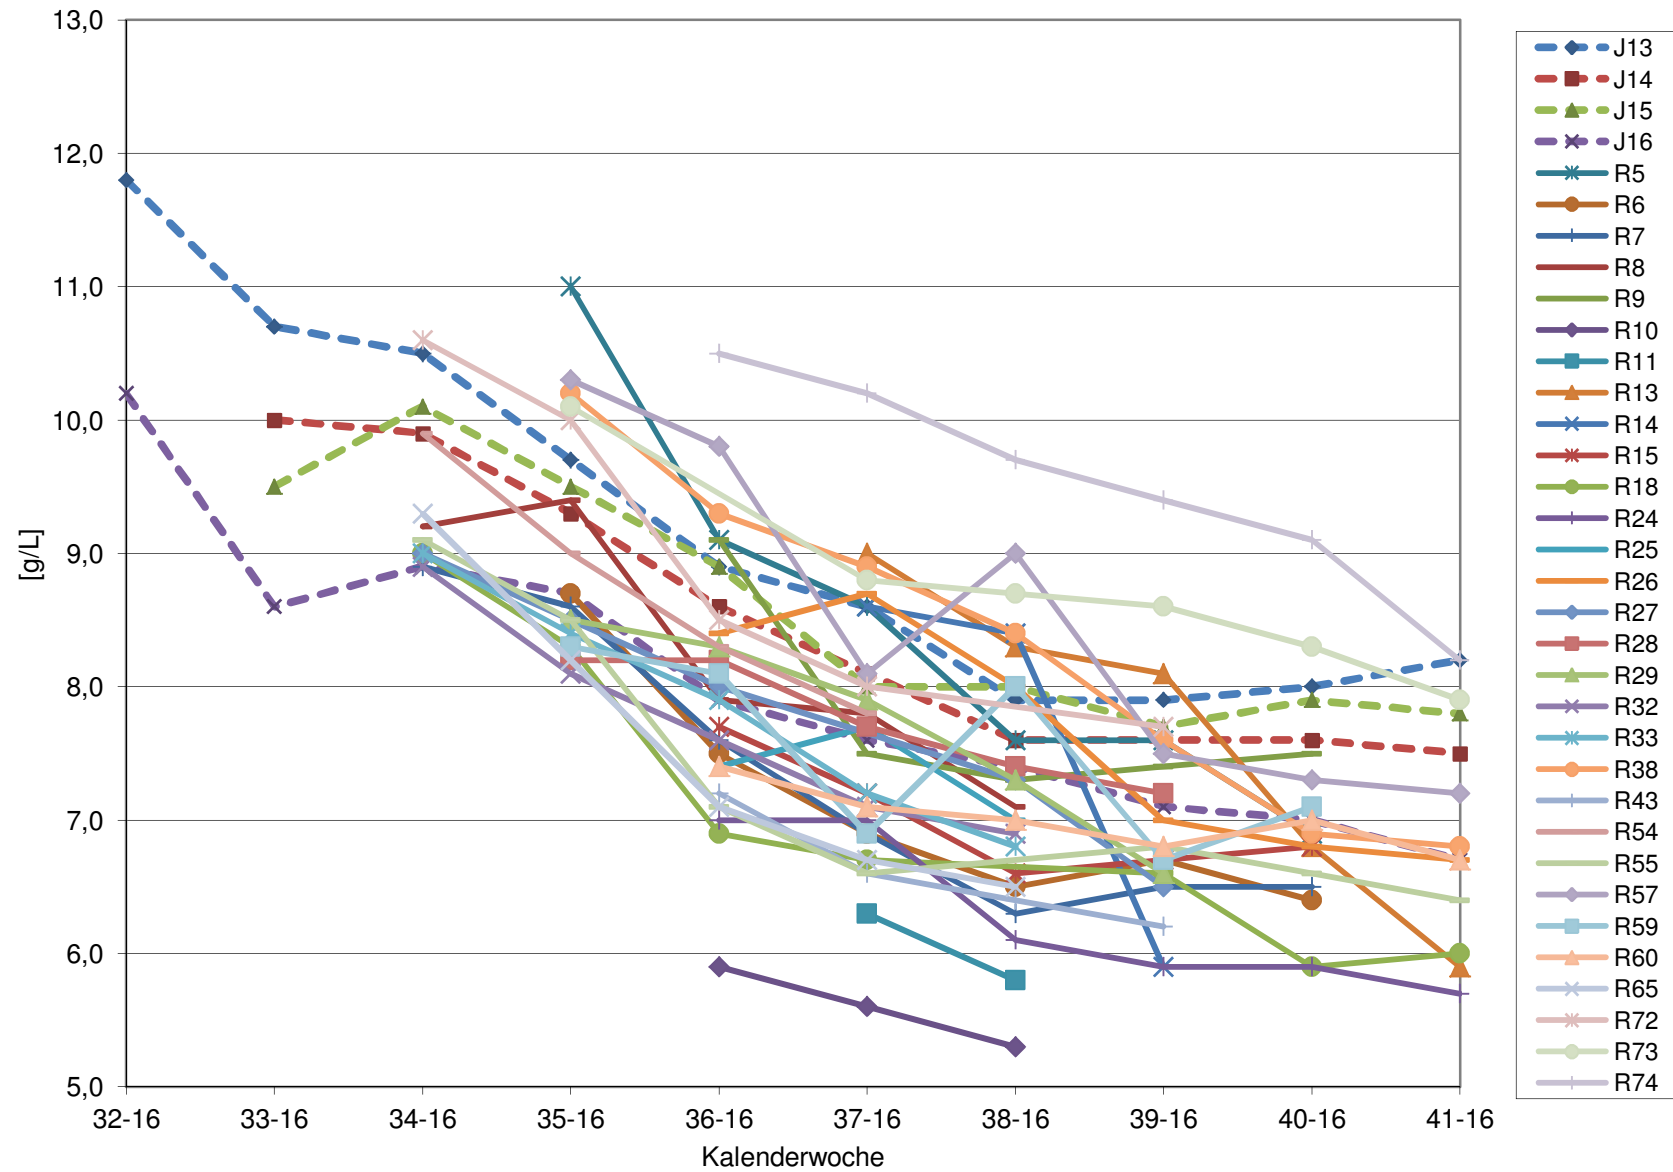

KMW für Bgld

KMW für NÖ

KMW für Wien

titr. Säure für Bgld

titr. Säure für NÖ

titr. Säure für Wien

pH für Bgld

pH für NÖ

pH für Wien

WS für Bgld

WS für NÖ

WS für Wien

ÄS für Bgld

ÄS für Wien

N (OPA NAC) für Bgld

N (OPA NAC) für NÖ