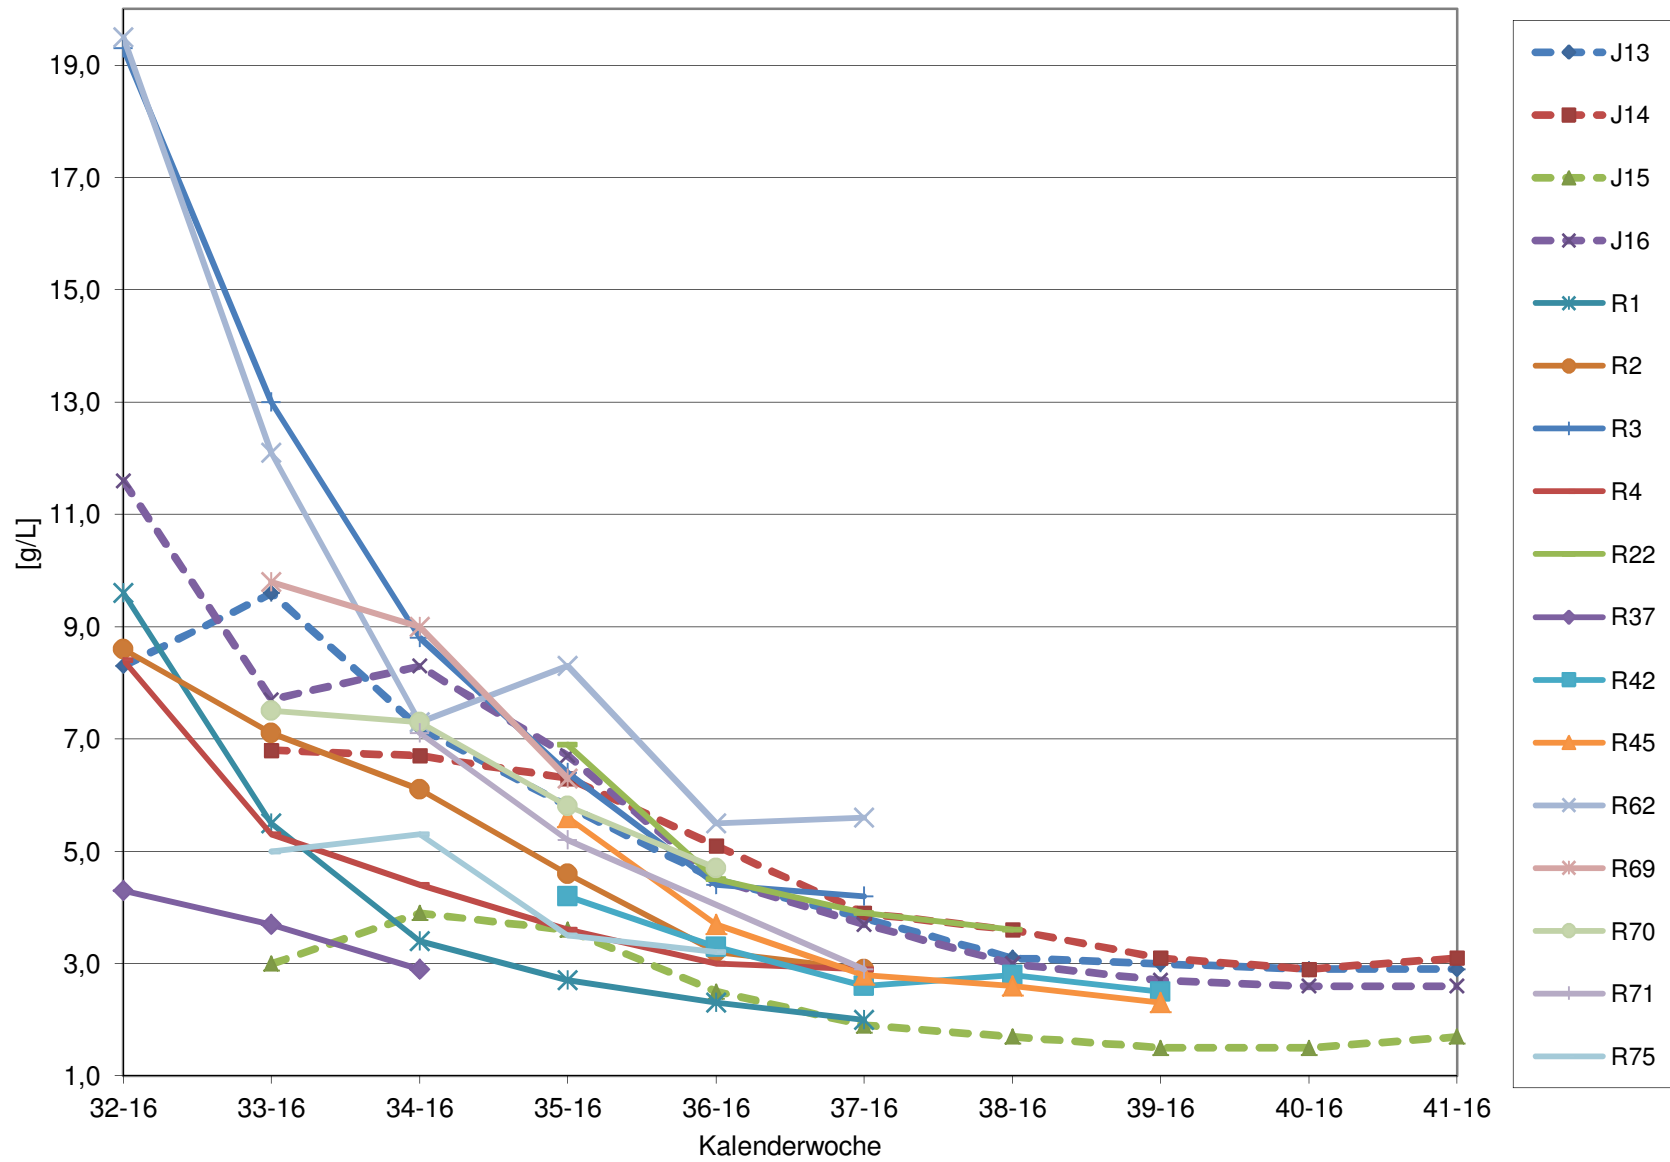

KMW für Bgld

KMW für NÖ

KMW für Wien

titr. Säure für Bgld

titr. Säure für NÖ

titr. Säure für Wien

pH für Bgld

pH für NÖ

pH für Wien

WS für Bgld

WS für NÖ

WS für Wien

ÄS für Bgld

ÄS für Wien

N (OPA NAC) für Bgld

N (OPA NAC) für NÖ