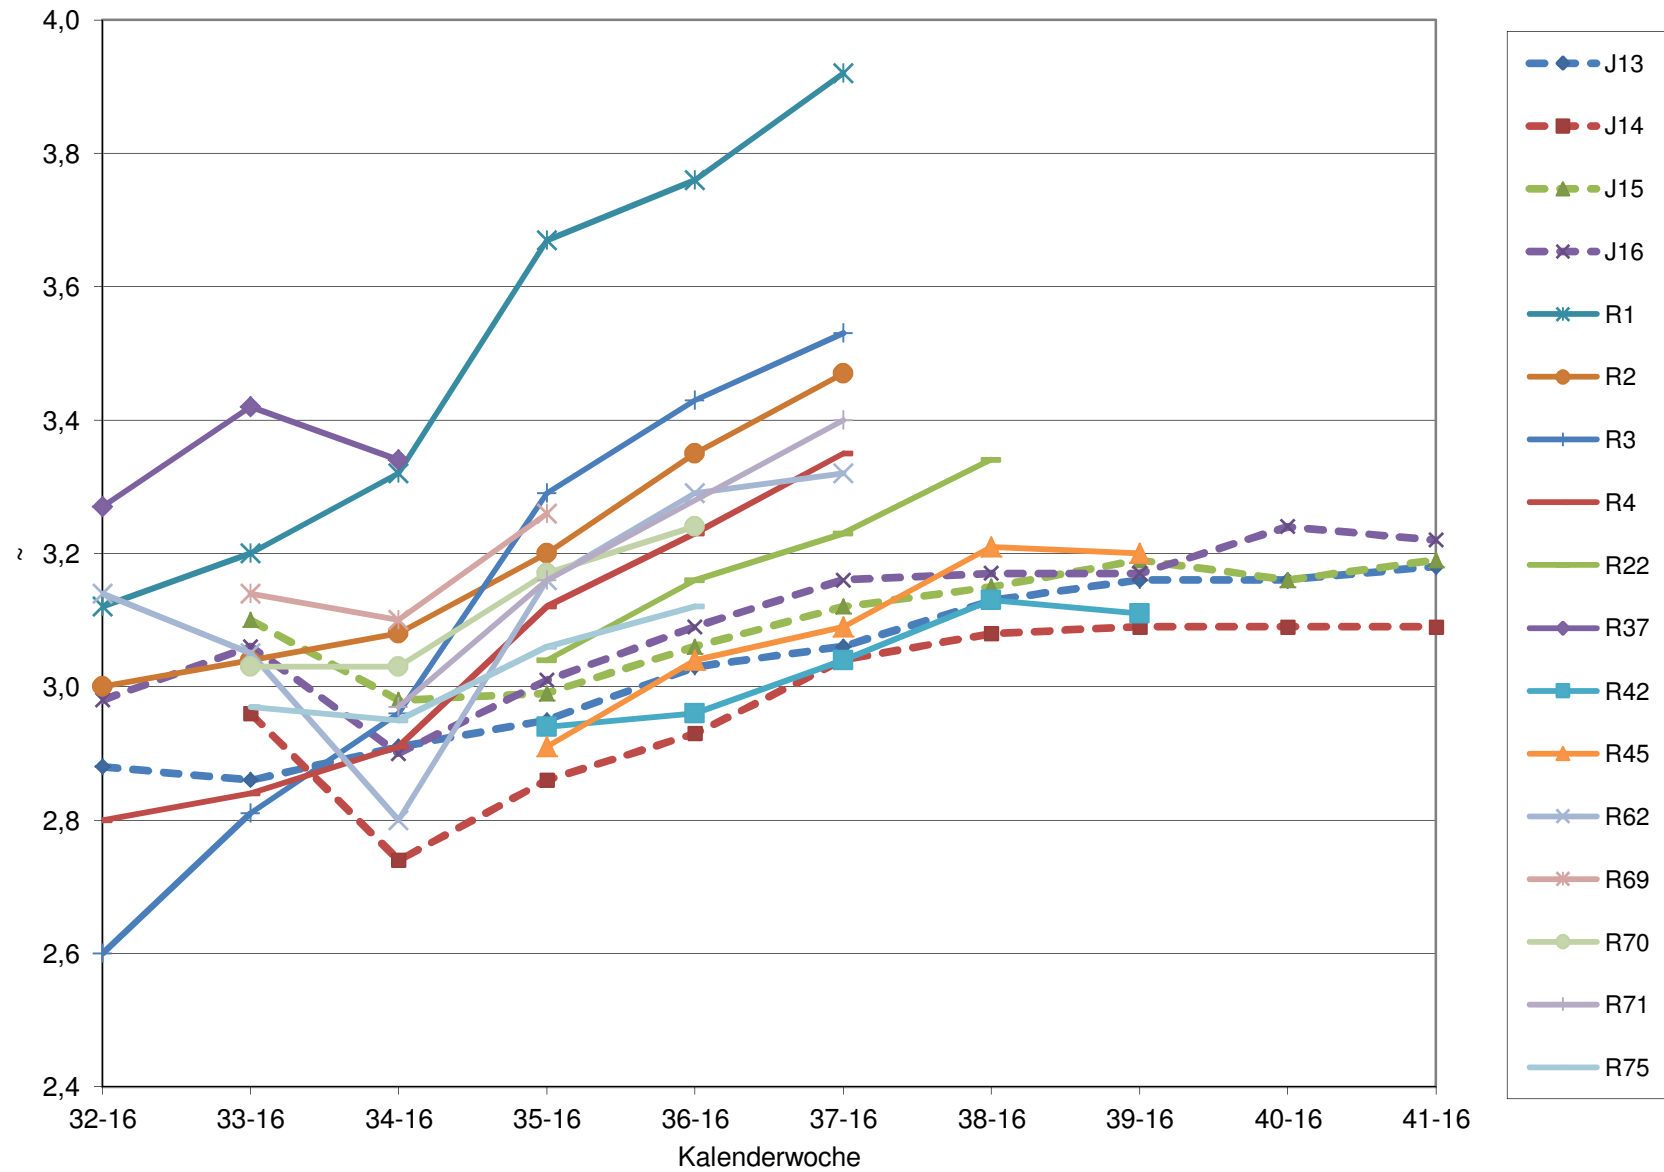

KMW für Bgld

KMW für NÖ

KMW für Wien

titr. Säure für Bgld

titr. Säure für NÖ

titr. Säure für Wien

pH für Bgld

pH für NÖ

pH für Wien

WS für Bgld

WS für NÖ

WS für Wien

ÄS für Bgld

ÄS für Wien

N (OPA NAC) für Bgld

N (OPA NAC) für NÖ