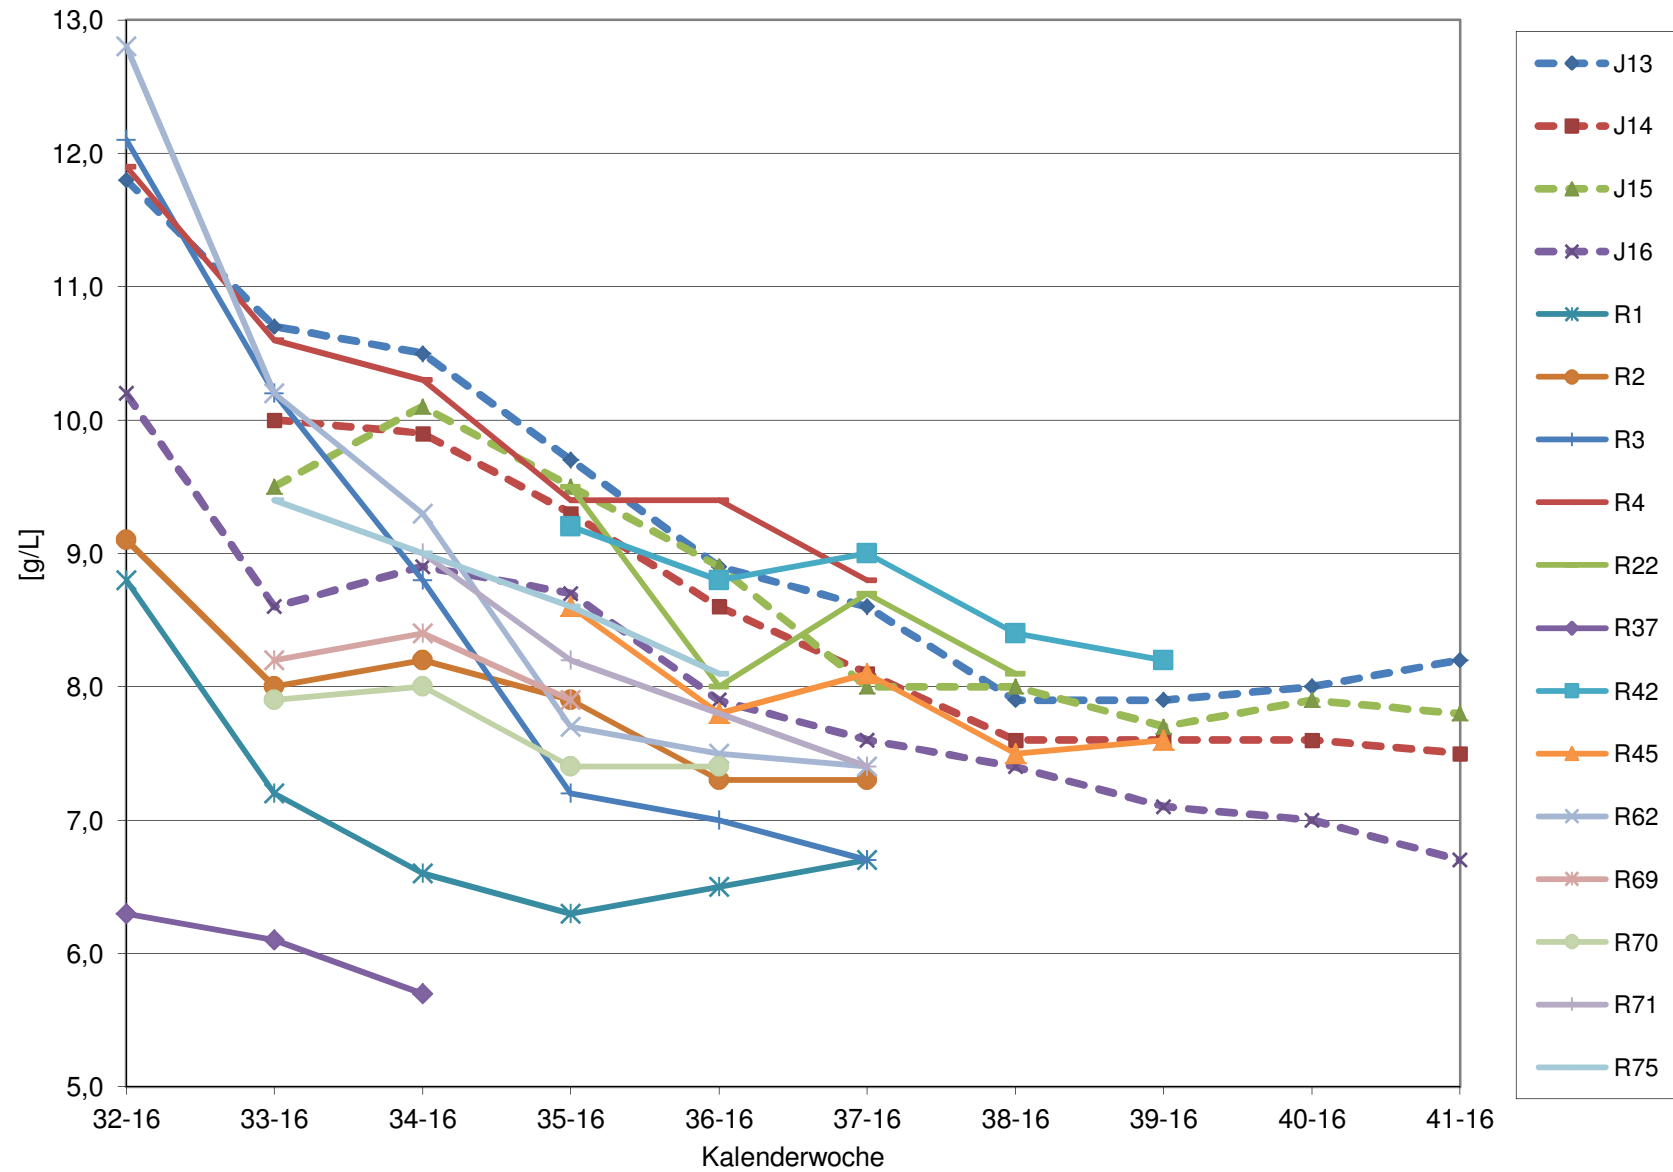

KMW für Bgld

KMW für NÖ

KMW für Wien

titr. Säure für Bgld

titr. Säure für NÖ

titr. Säure für Wien

pH für Bgld

pH für NÖ

pH für Wien

WS für Bgld

WS für NÖ

WS für Wien

ÄS für Bgld

ÄS für Wien

N (OPA NAC) für Bgld

N (OPA NAC) für NÖ