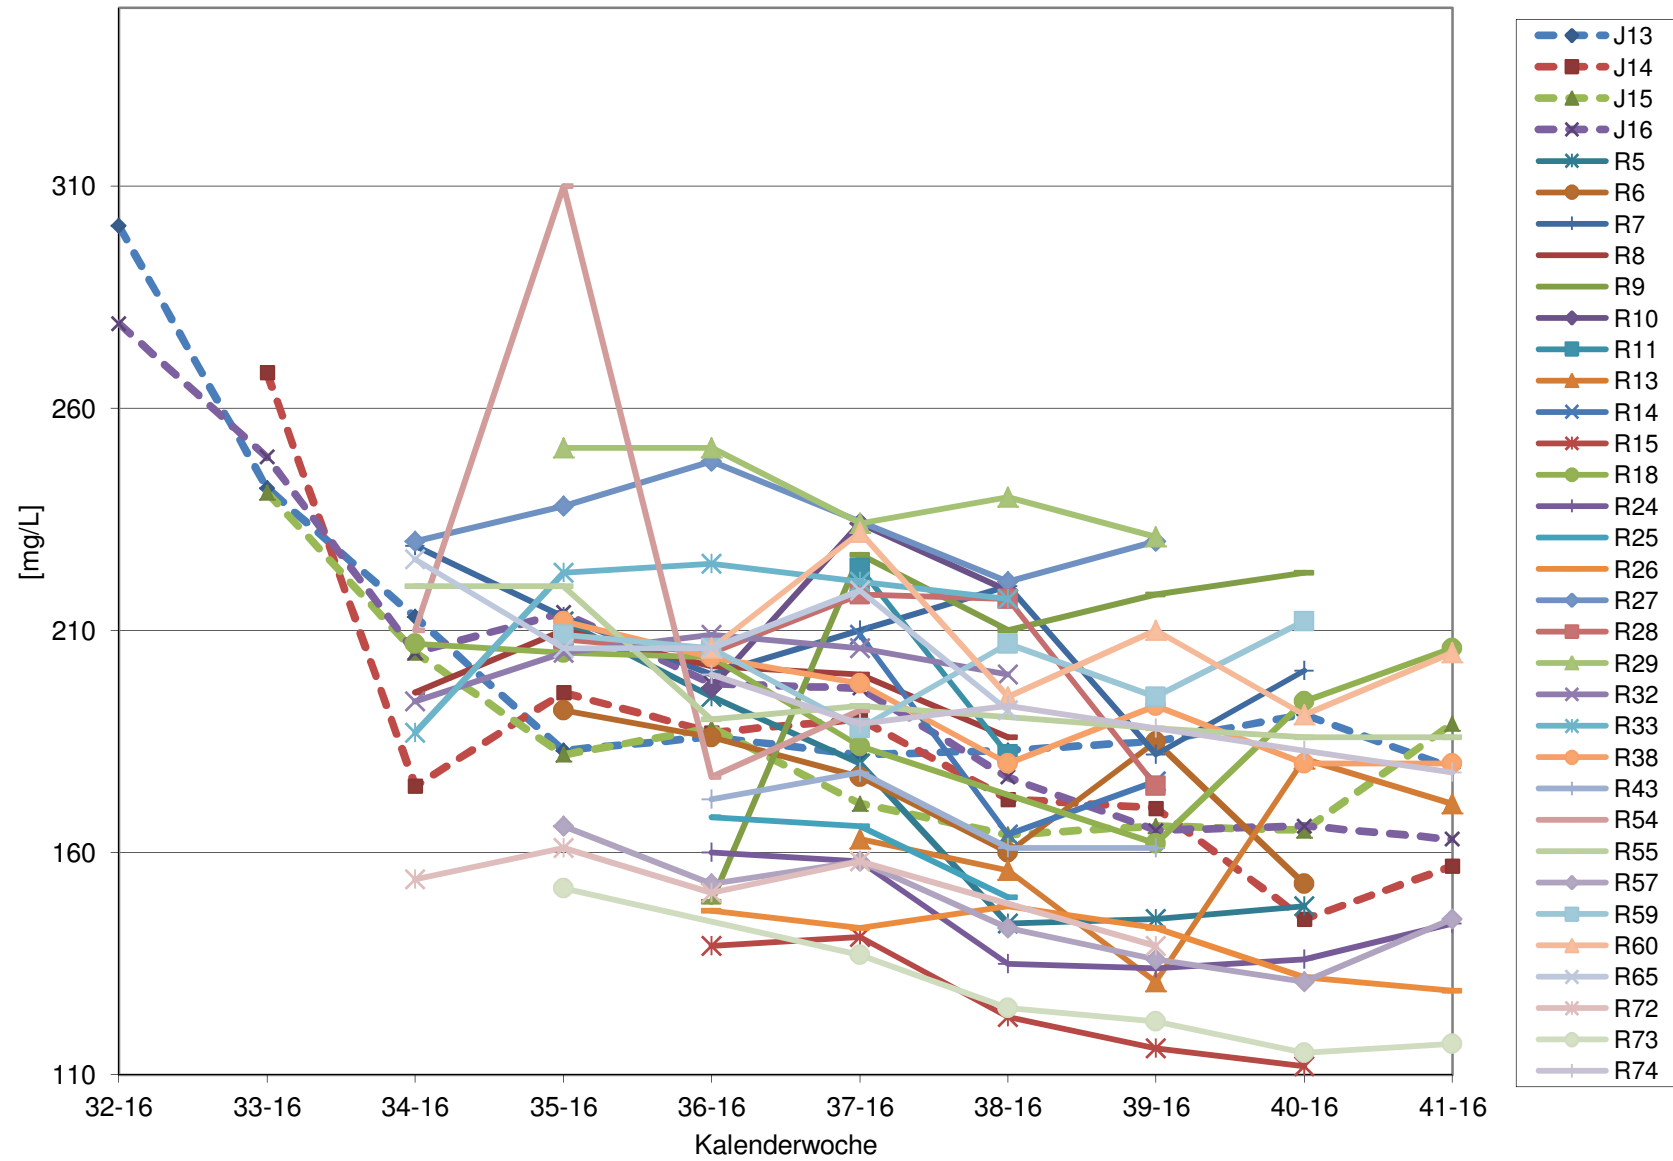

KMW für Bgld

KMW für NÖ

KMW für Wien

titr. Säure für Bgld

titr. Säure für NÖ

titr. Säure für Wien

pH für Bgld

pH für NÖ

pH für Wien

WS für Bgld

WS für NÖ

WS für Wien

ÄS für Bgld

ÄS für Wien

N (OPA NAC) für Bgld

N (OPA NAC) für NÖ