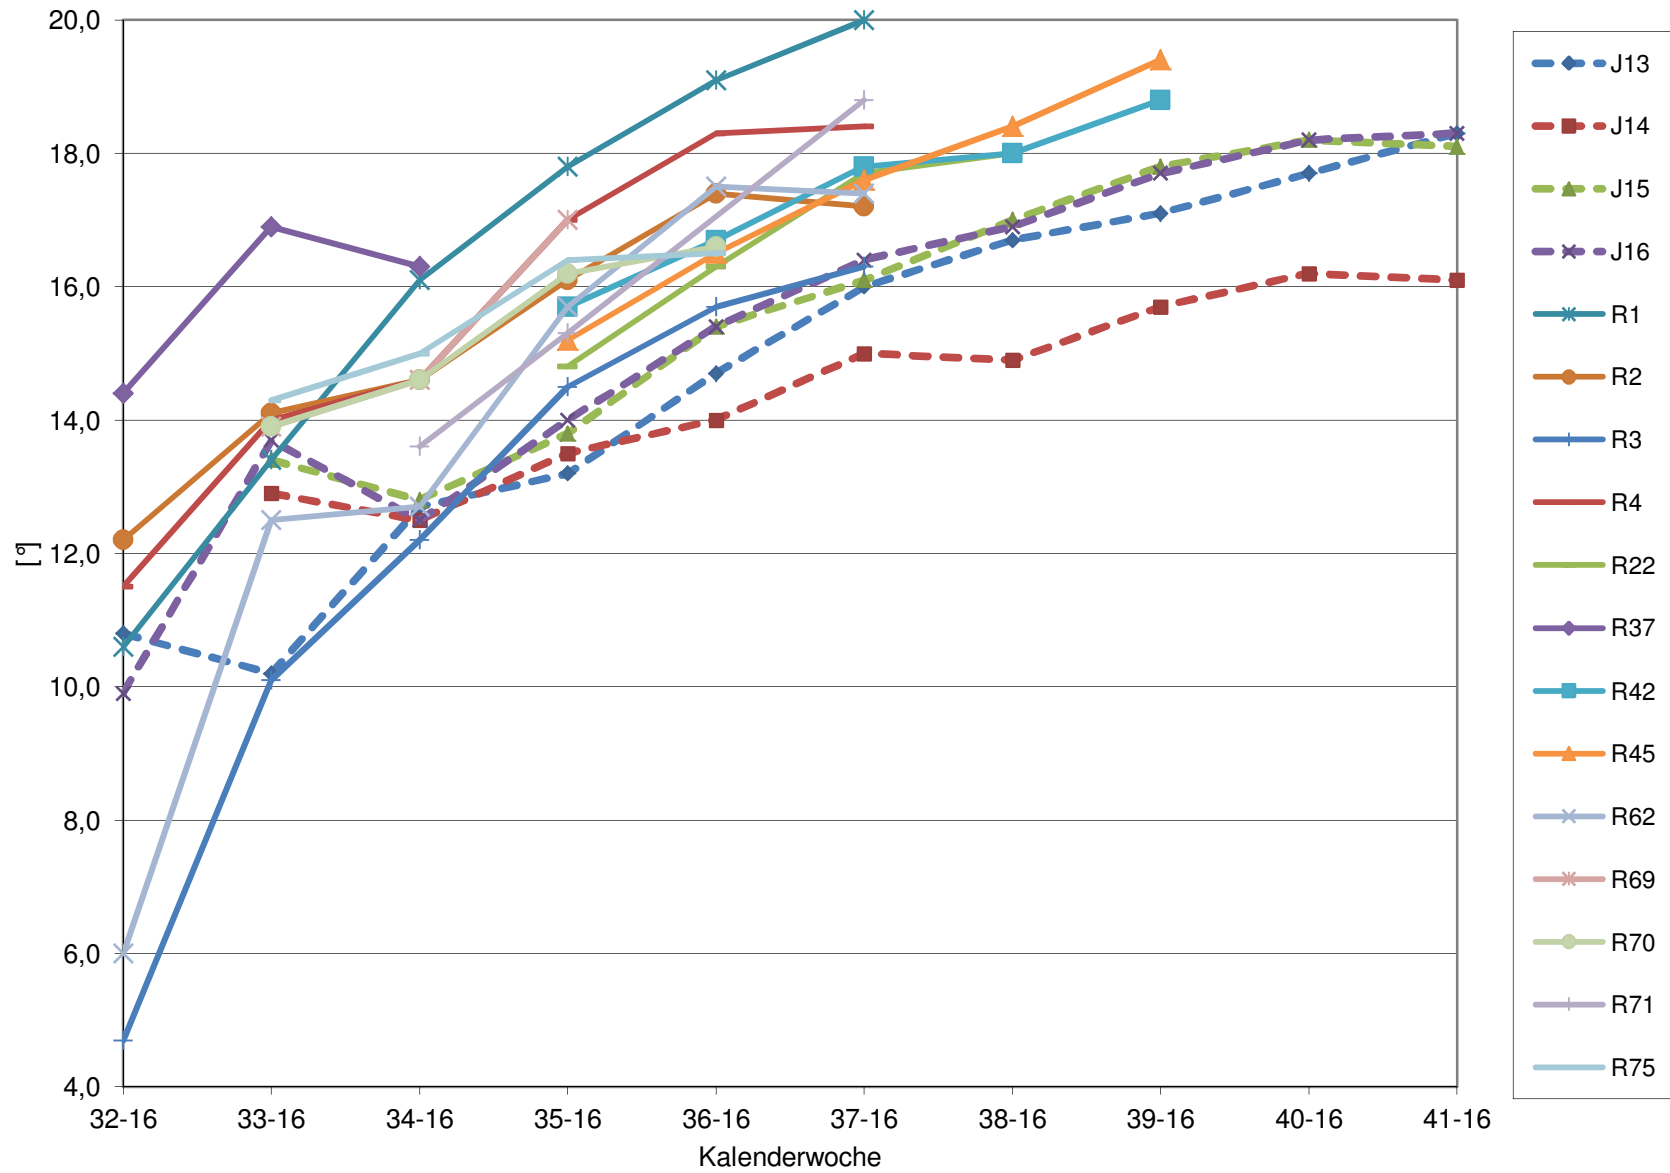

KMW für Bgld

KMW für NÖ

KMW für Wien

titr. Säure für Bgld

titr. Säure für NÖ

titr. Säure für Wien

pH für Bgld

pH für NÖ

pH für Wien

WS für Bgld

WS für NÖ

WS für Wien

ÄS für Bgld

ÄS für Wien

N (OPA NAC) für Bgld

N (OPA NAC) für NÖ