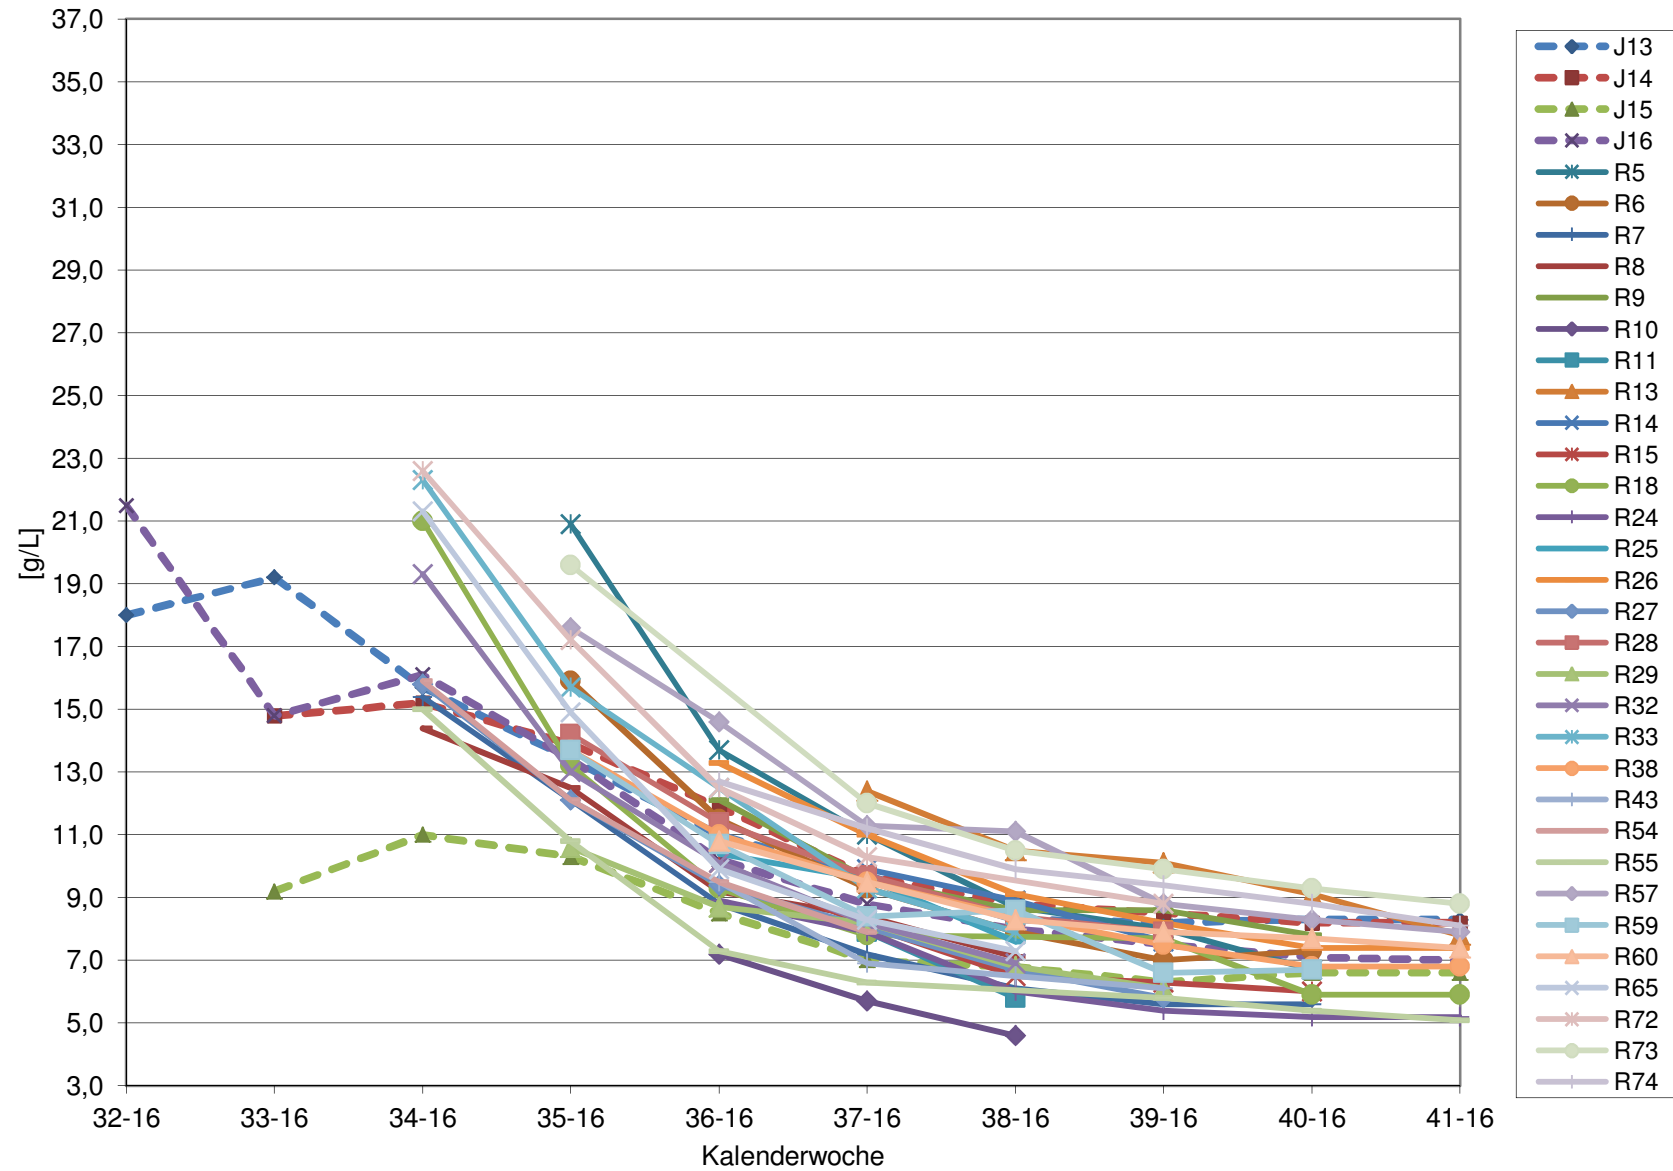

KMW für Bgld

KMW für NÖ

KMW für Wien

titr. Säure für Bgld

titr. Säure für NÖ

titr. Säure für Wien

pH für Bgld

pH für NÖ

pH für Wien

WS für Bgld

WS für NÖ

WS für Wien

ÄS für Bgld

ÄS für Wien

N (OPA NAC) für Bgld

N (OPA NAC) für NÖ