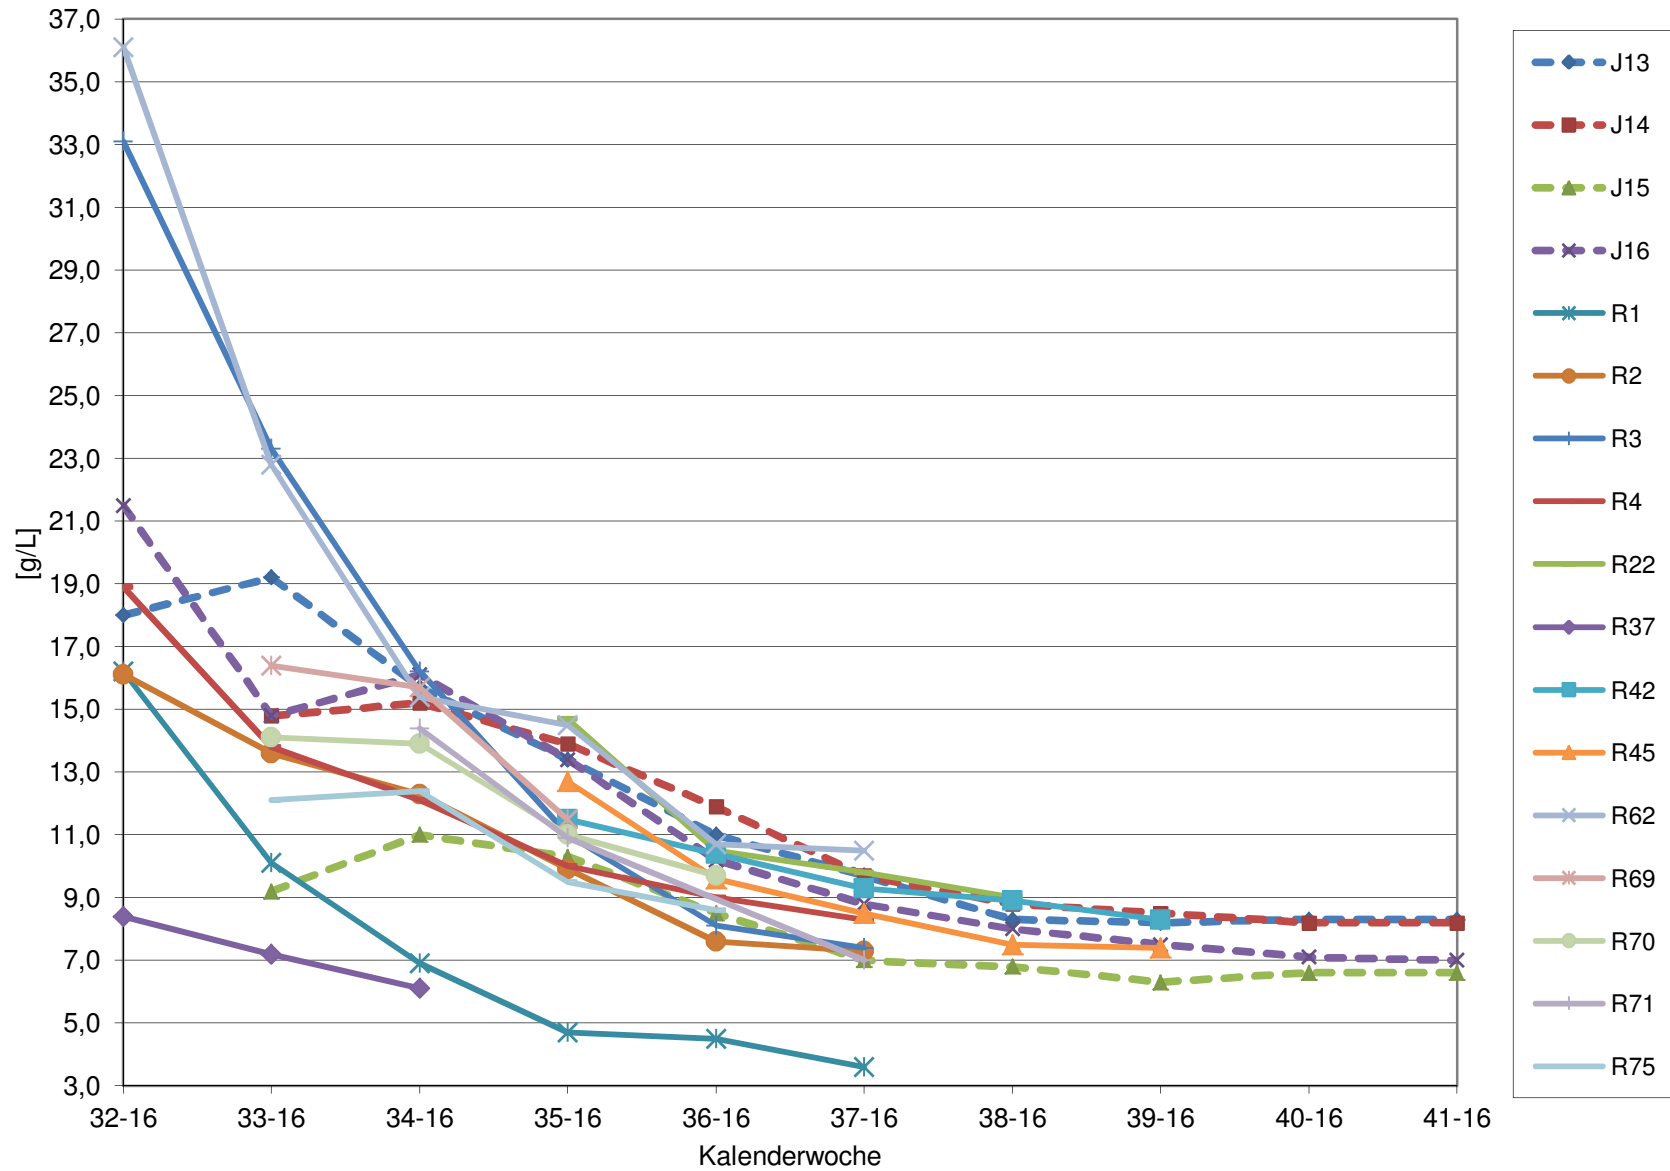

KMW für Bgld

KMW für NÖ

KMW für Wien

titr. Säure für Bgld

titr. Säure für NÖ

titr. Säure für Wien

pH für Bgld

pH für NÖ

pH für Wien

WS für Bgld

WS für NÖ

WS für Wien

ÄS für Bgld

ÄS für Wien

N (OPA NAC) für Bgld

N (OPA NAC) für NÖ