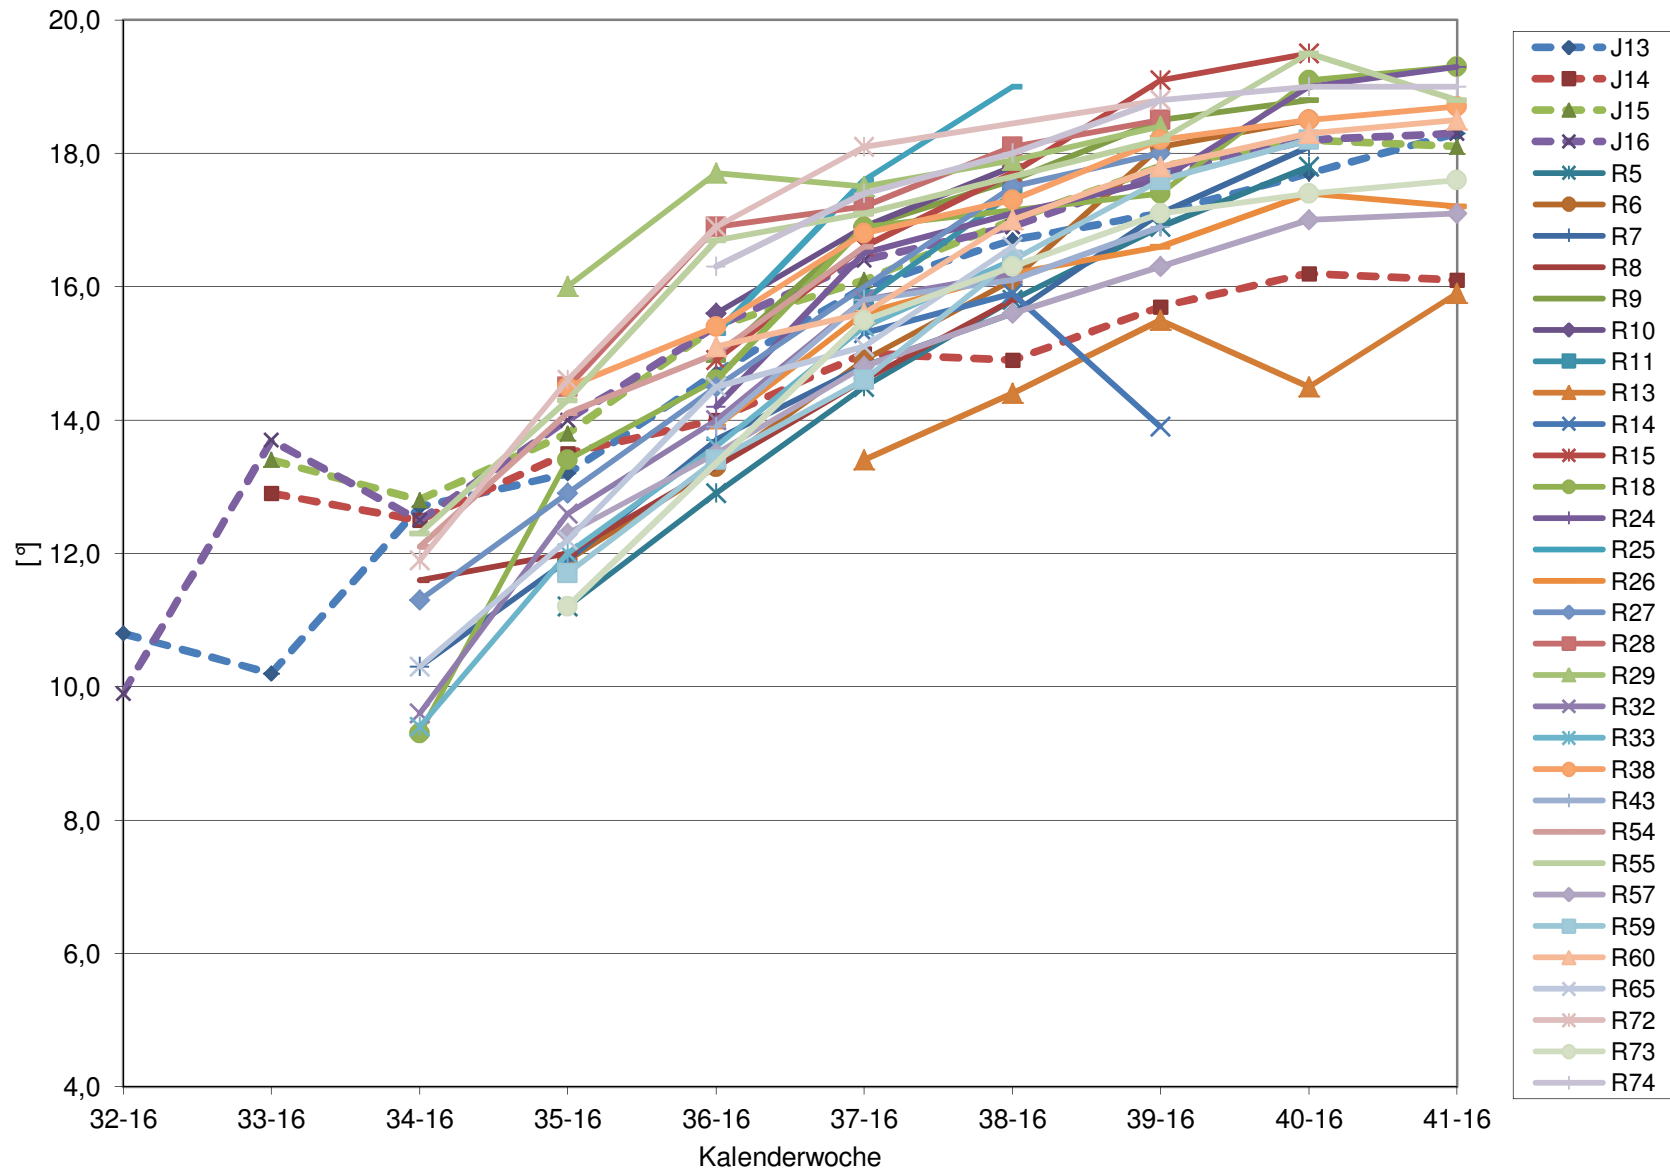

KMW für Bgld

KMW für NÖ

KMW für Wien

titr. Säure für Bgld

titr. Säure für NÖ

titr. Säure für Wien

pH für Bgld

pH für NÖ

pH für Wien

WS für Bgld

WS für NÖ

WS für Wien

ÄS für Bgld

ÄS für Wien

N (OPA NAC) für Bgld

N (OPA NAC) für NÖ