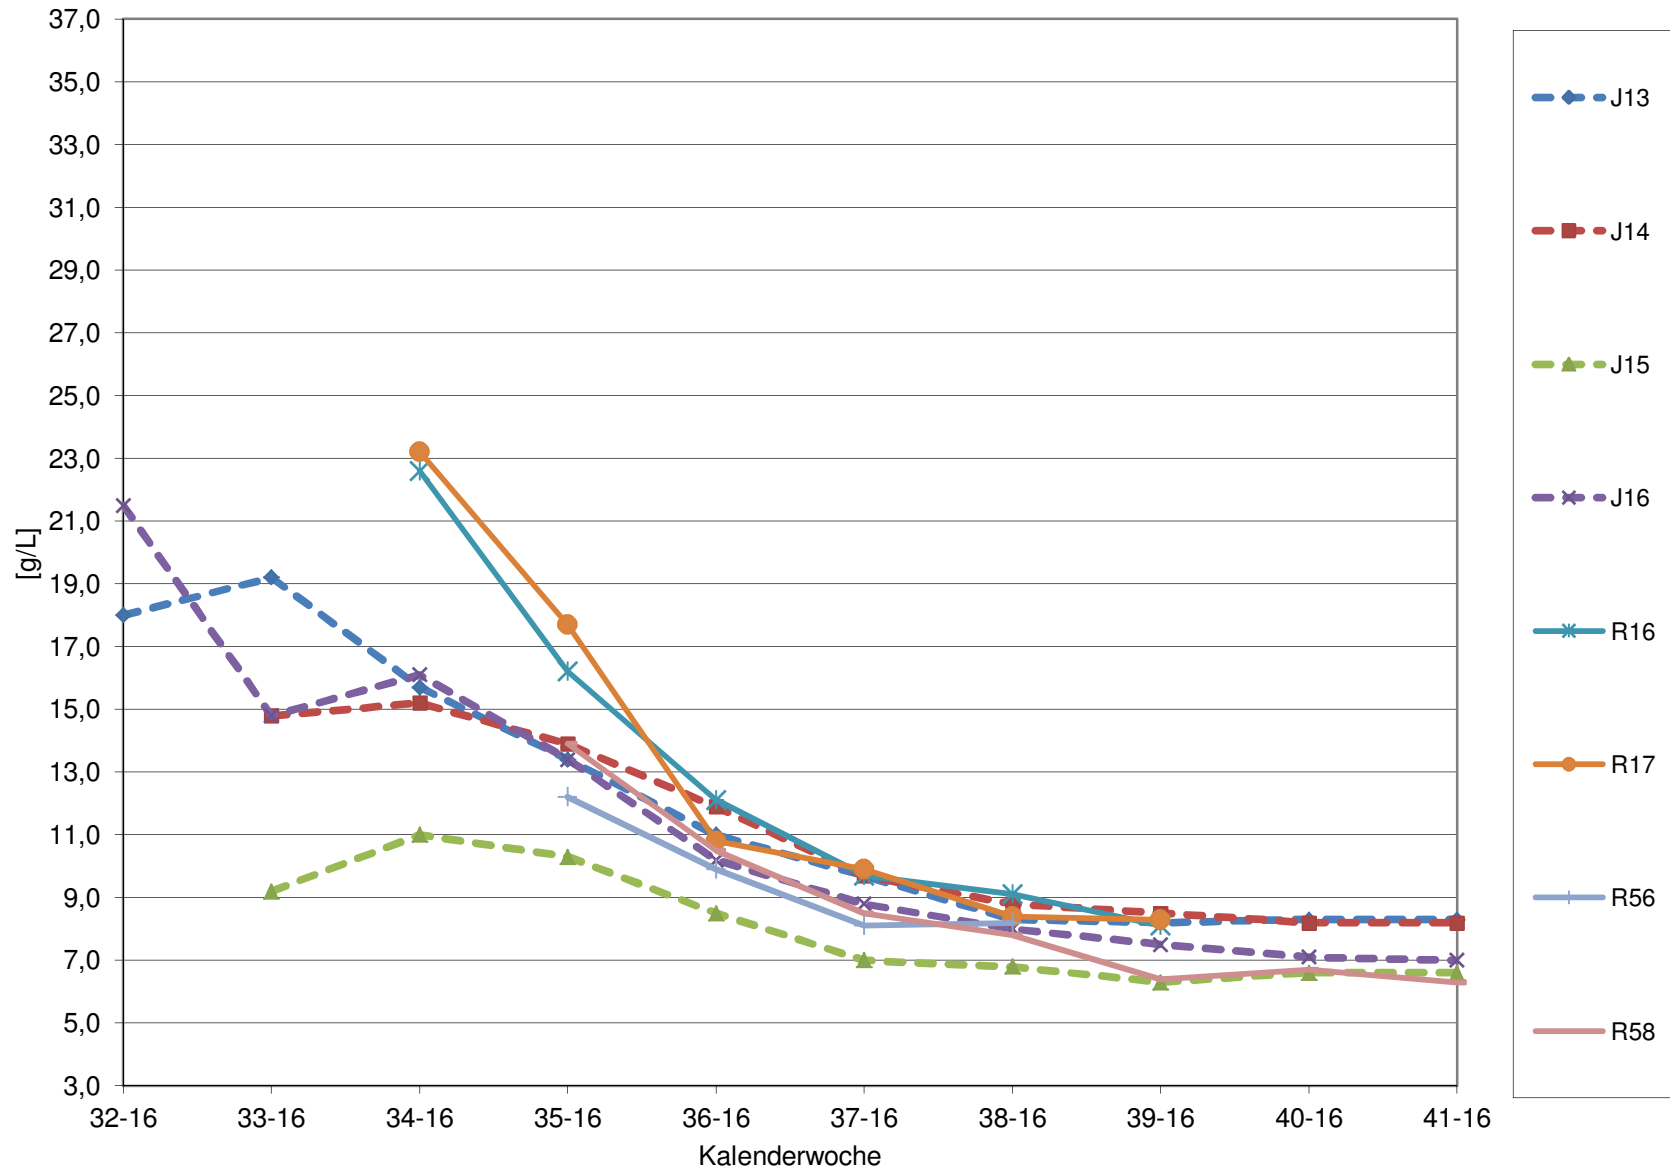

KMW für Bgld

KMW für NÖ

KMW für Wien

titr. Säure für Bgld

titr. Säure für NÖ

titr. Säure für Wien

pH für Bgld

pH für NÖ

pH für Wien

WS für Bgld

WS für NÖ

WS für Wien

ÄS für Bgld

ÄS für Wien

N (OPA NAC) für Bgld

N (OPA NAC) für NÖ