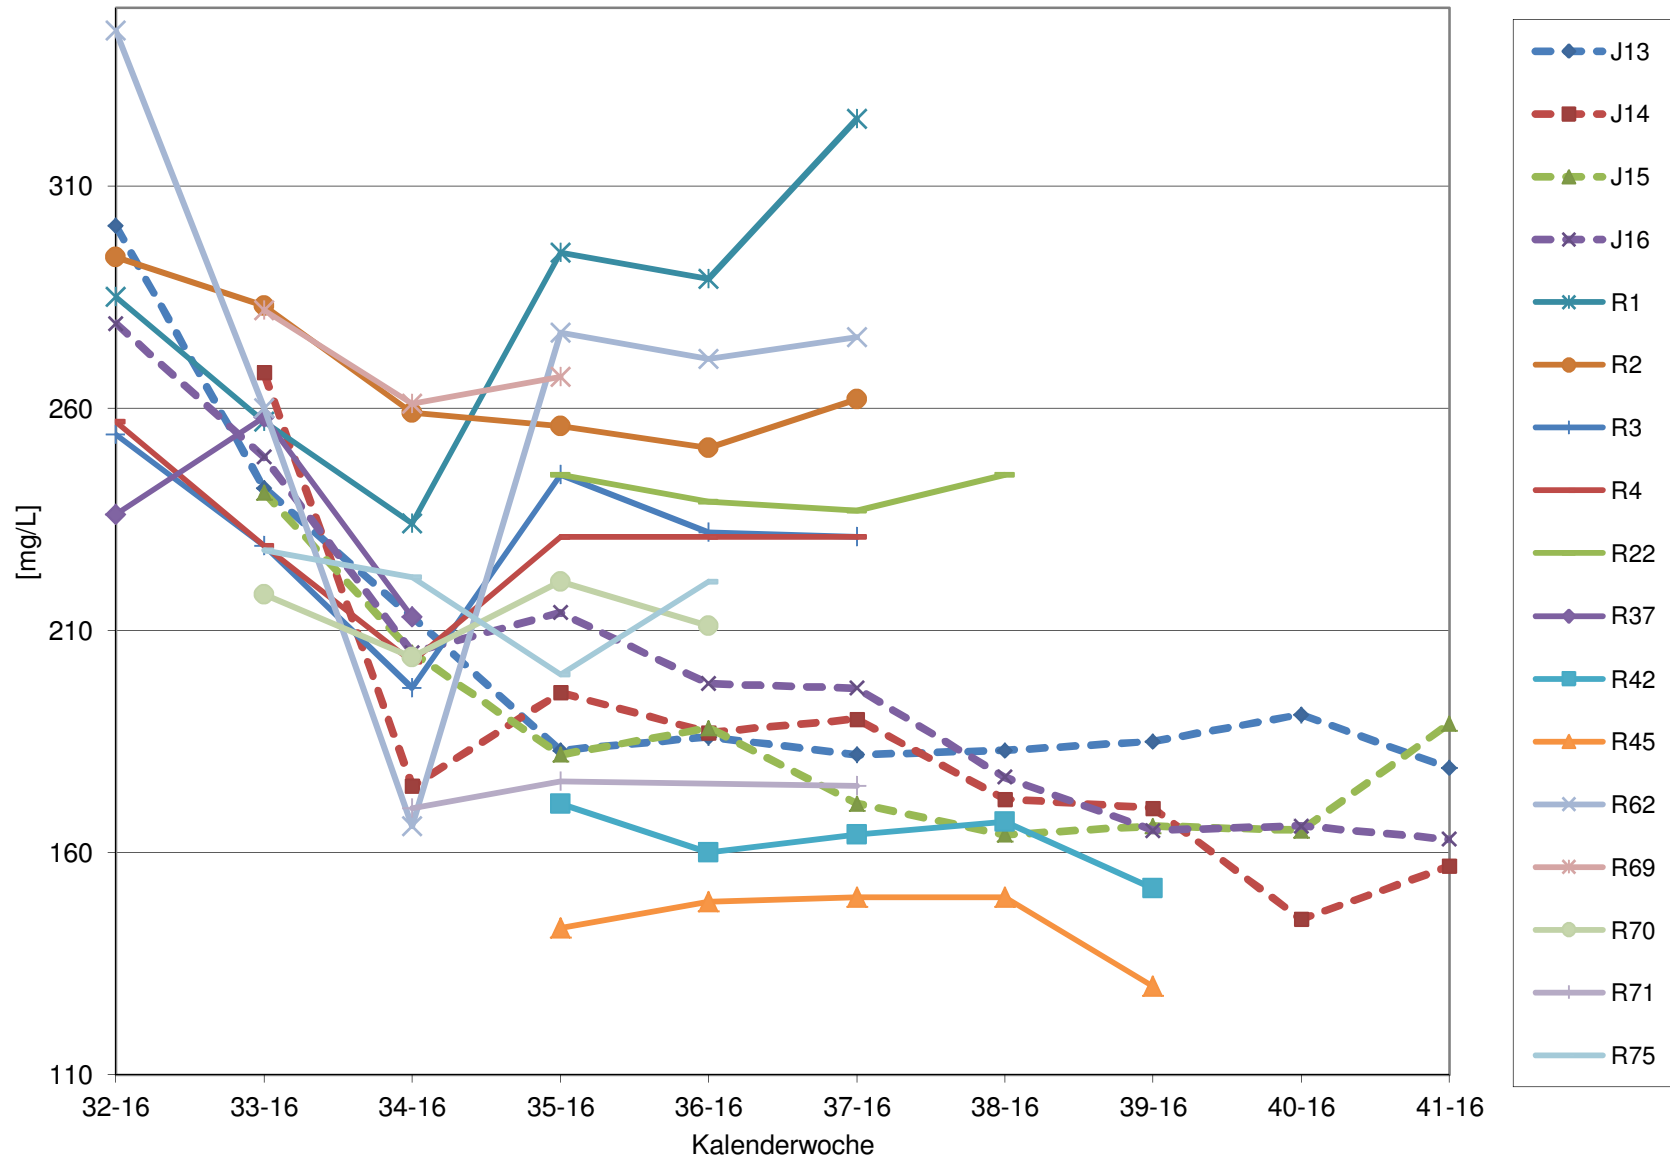

KMW für Bgld

KMW für NÖ

KMW für Wien

titr. Säure für Bgld

titr. Säure für NÖ

titr. Säure für Wien

pH für Bgld

pH für NÖ

pH für Wien

WS für Bgld

WS für NÖ

WS für Wien

ÄS für Bgld

ÄS für Wien

N (OPA NAC) für Bgld

N (OPA NAC) für NÖ