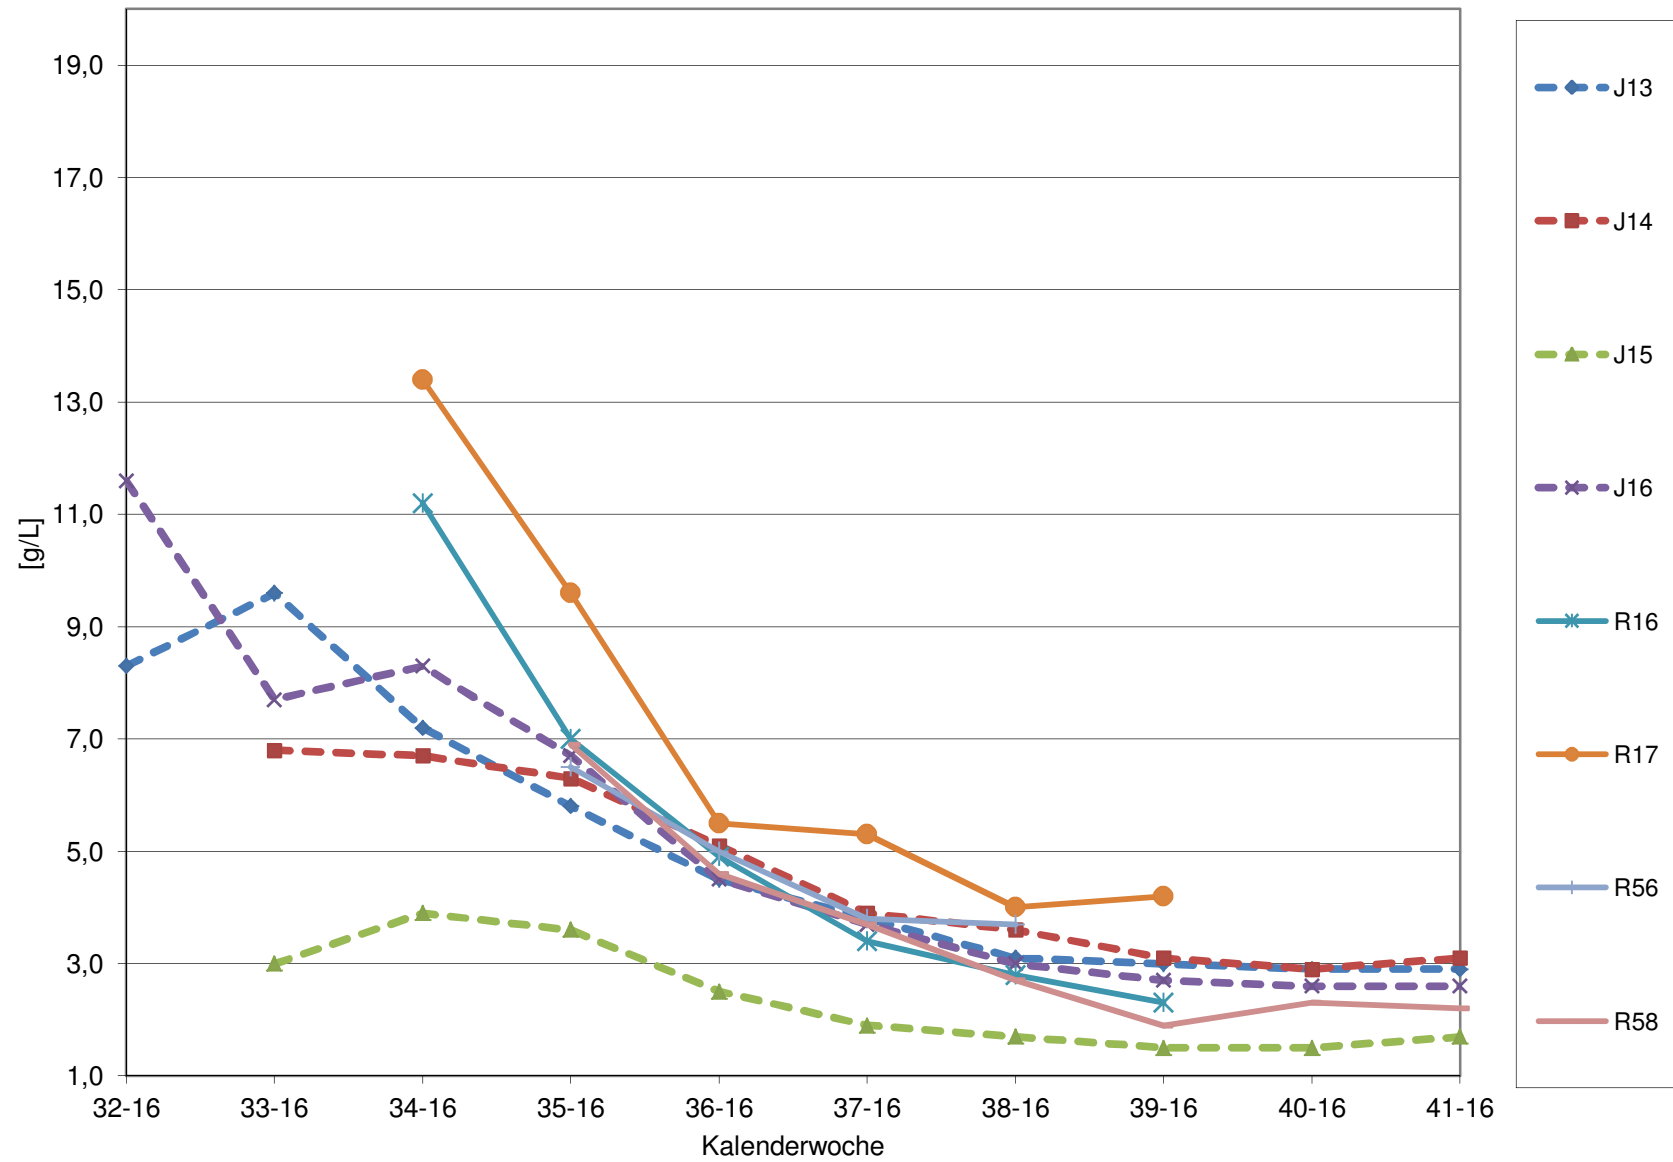

KMW für Bgld

KMW für NÖ

KMW für Wien

titr. Säure für Bgld

titr. Säure für NÖ

titr. Säure für Wien

pH für Bgld

pH für NÖ

pH für Wien

WS für Bgld

WS für NÖ

WS für Wien

ÄS für Bgld

ÄS für Wien

N (OPA NAC) für Bgld

N (OPA NAC) für NÖ