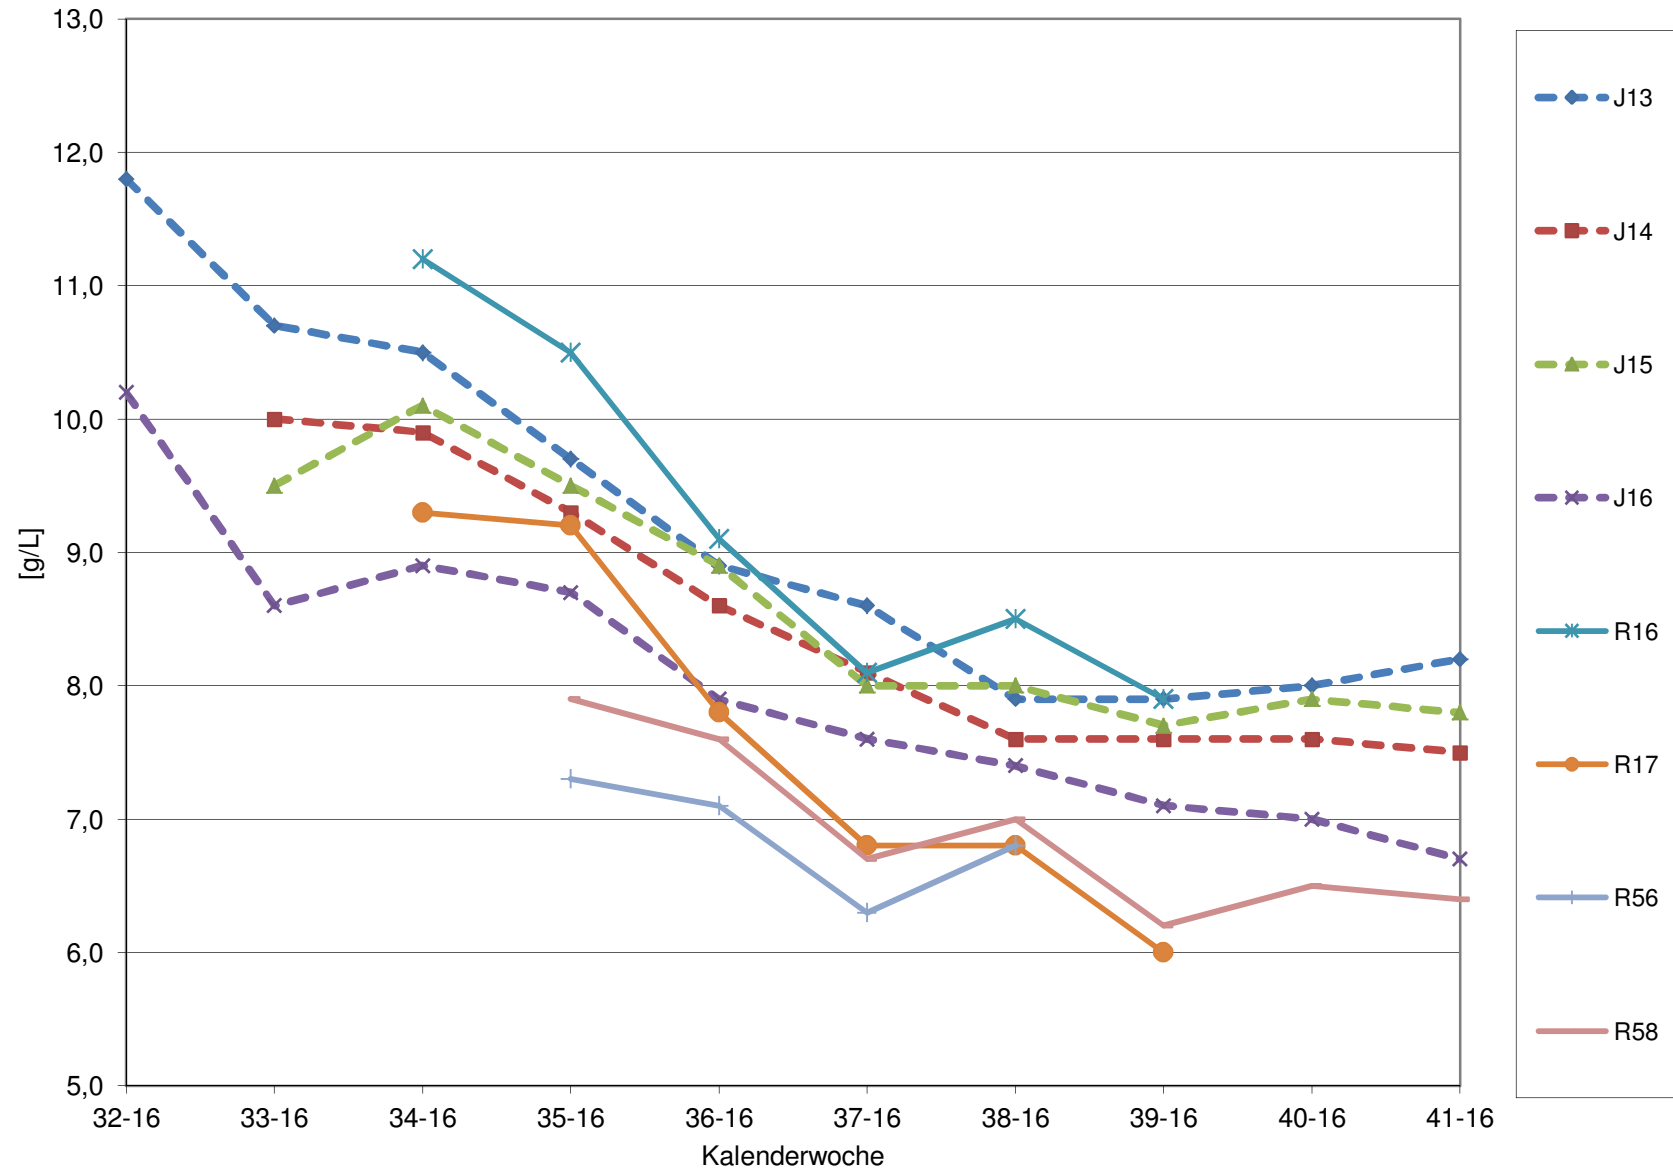

KMW für Bgld

KMW für NÖ

KMW für Wien

titr. Säure für Bgld

titr. Säure für NÖ

titr. Säure für Wien

pH für Bgld

pH für NÖ

pH für Wien

WS für Bgld

WS für NÖ

WS für Wien

ÄS für Bgld

ÄS für Wien

N (OPA NAC) für Bgld

N (OPA NAC) für NÖ