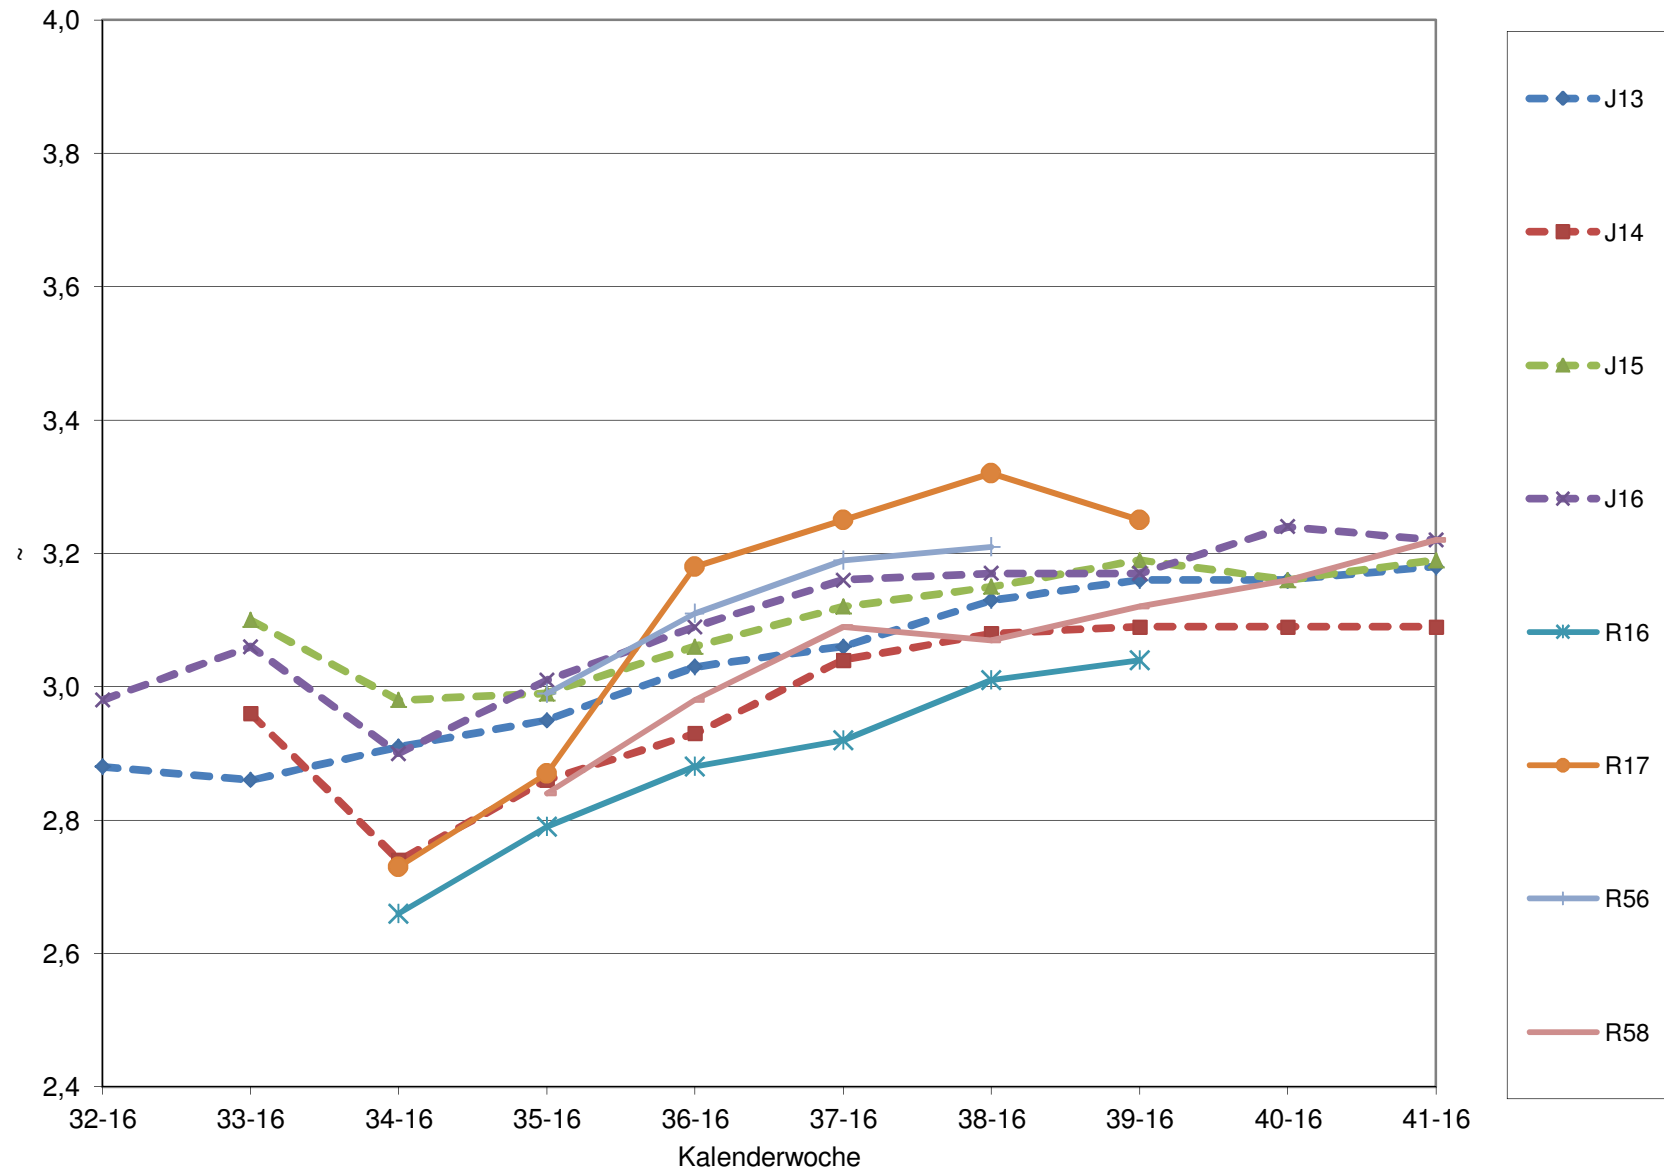

KMW für Bgld

KMW für NÖ

KMW für Wien

titr. Säure für Bgld

titr. Säure für NÖ

titr. Säure für Wien

pH für Bgld

pH für NÖ

pH für Wien

WS für Bgld

WS für NÖ

WS für Wien

ÄS für Bgld

ÄS für Wien

N (OPA NAC) für Bgld

N (OPA NAC) für NÖ