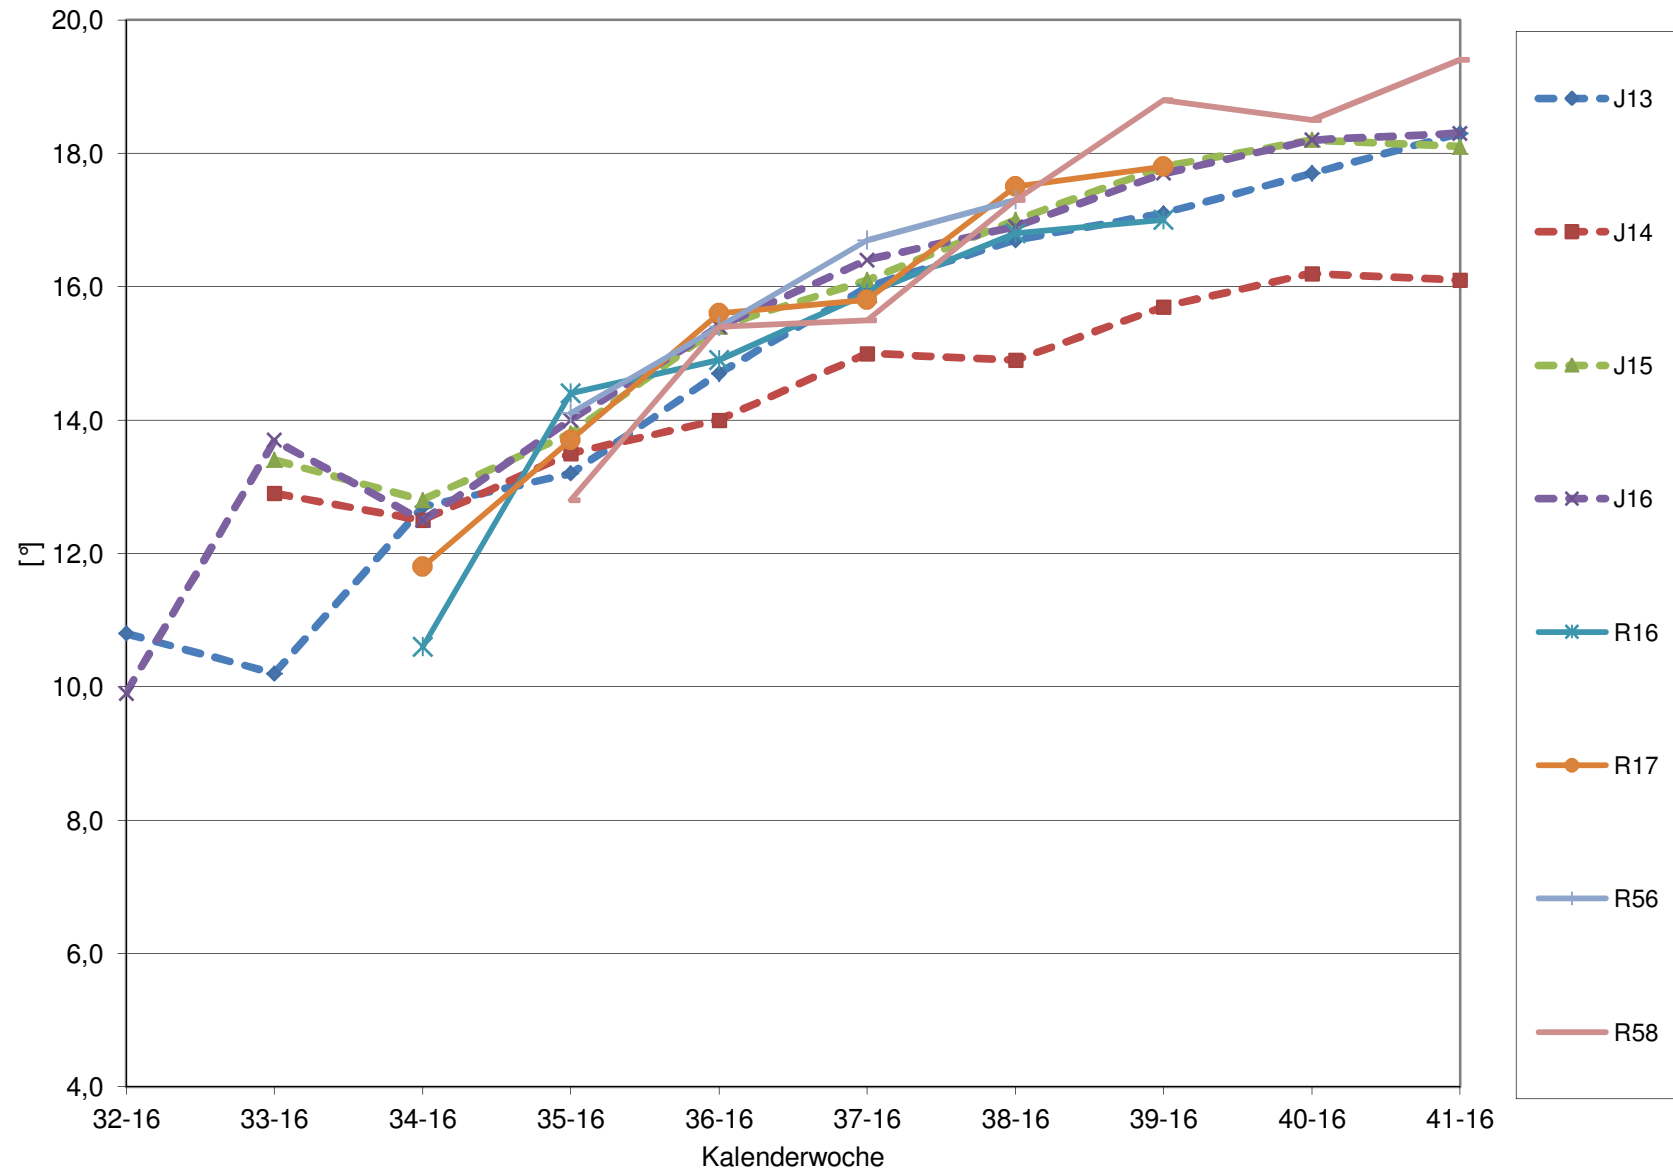

KMW für Bgld

KMW für NÖ

KMW für Wien

titr. Säure für Bgld

titr. Säure für NÖ

titr. Säure für Wien

pH für Bgld

pH für NÖ

pH für Wien

WS für Bgld

WS für NÖ

WS für Wien

ÄS für Bgld

ÄS für Wien

N (OPA NAC) für Bgld

N (OPA NAC) für NÖ